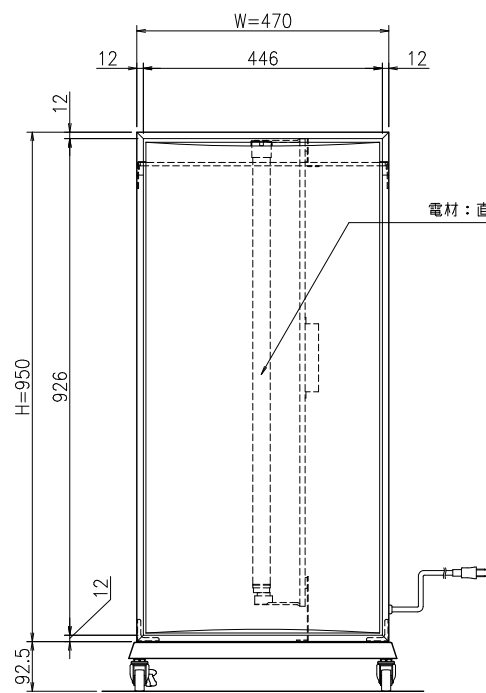

上面姿図(1:10)

ヨコ断面詳細図(1:3)

正面姿図(1:10)

側面姿図(1:10)

タテ断面詳細図(1:3)

△x	△y	△z	日付	担当	記号	尺度	作成	2021.03.11	担当	検図	名称	図番
						1:10	制定	2021.06.03	山崎	正谷	アルミスタンド看板 ADO-701T-LED	BUGA0098
							廃止					1/1