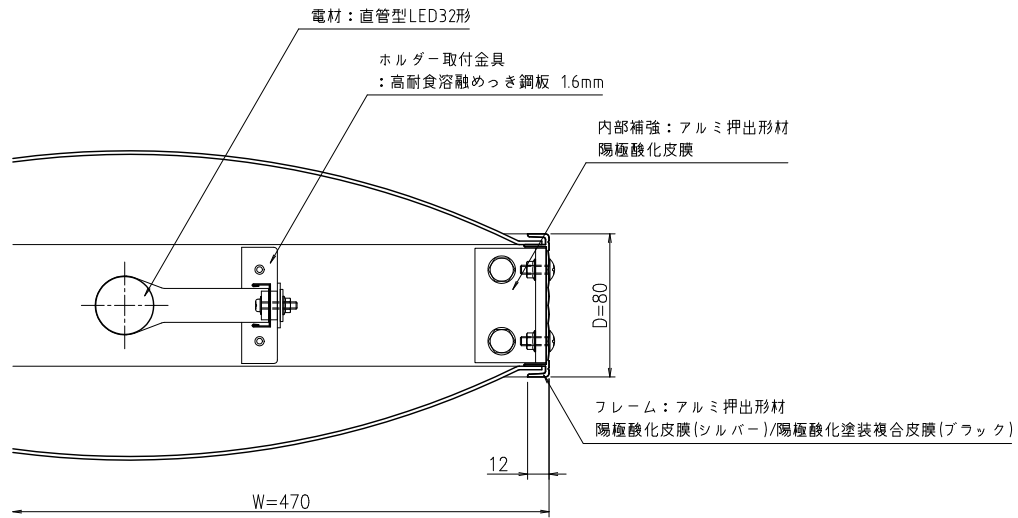

上面姿図(1:10)

ヨコ断面詳細図(1:3)

正面姿図(1:10)

側面姿図(1:10)

タテ断面詳細図(1:3)

△x	△y	△z	日付	担当	記号	尺度	作成	2021.03.11	担当	検図	名称	図番
						1:10	制定	2021.06.03	山崎	正谷	アルミスタンド看板 ADO-701T-LED	BUGA0098
							廃止					1/1