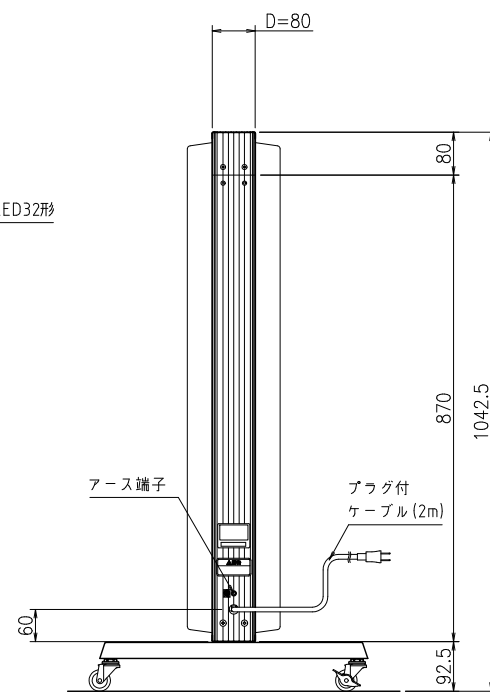

上面姿図(1:10)

ヨコ断面詳細図(1:3)

正面姿図(1:10)

側面姿図(1:10)

タテ断面詳細図(1:3)

△x	△y	△z	日付	担当	記号	尺度	作成	2021.03.11	担当	検図	名称	図番
						1:10	制定	2021.06.03	山崎	正谷	アルミスタンド看板 ADO-701T-LED	BUGA0098
							廃止					1/1