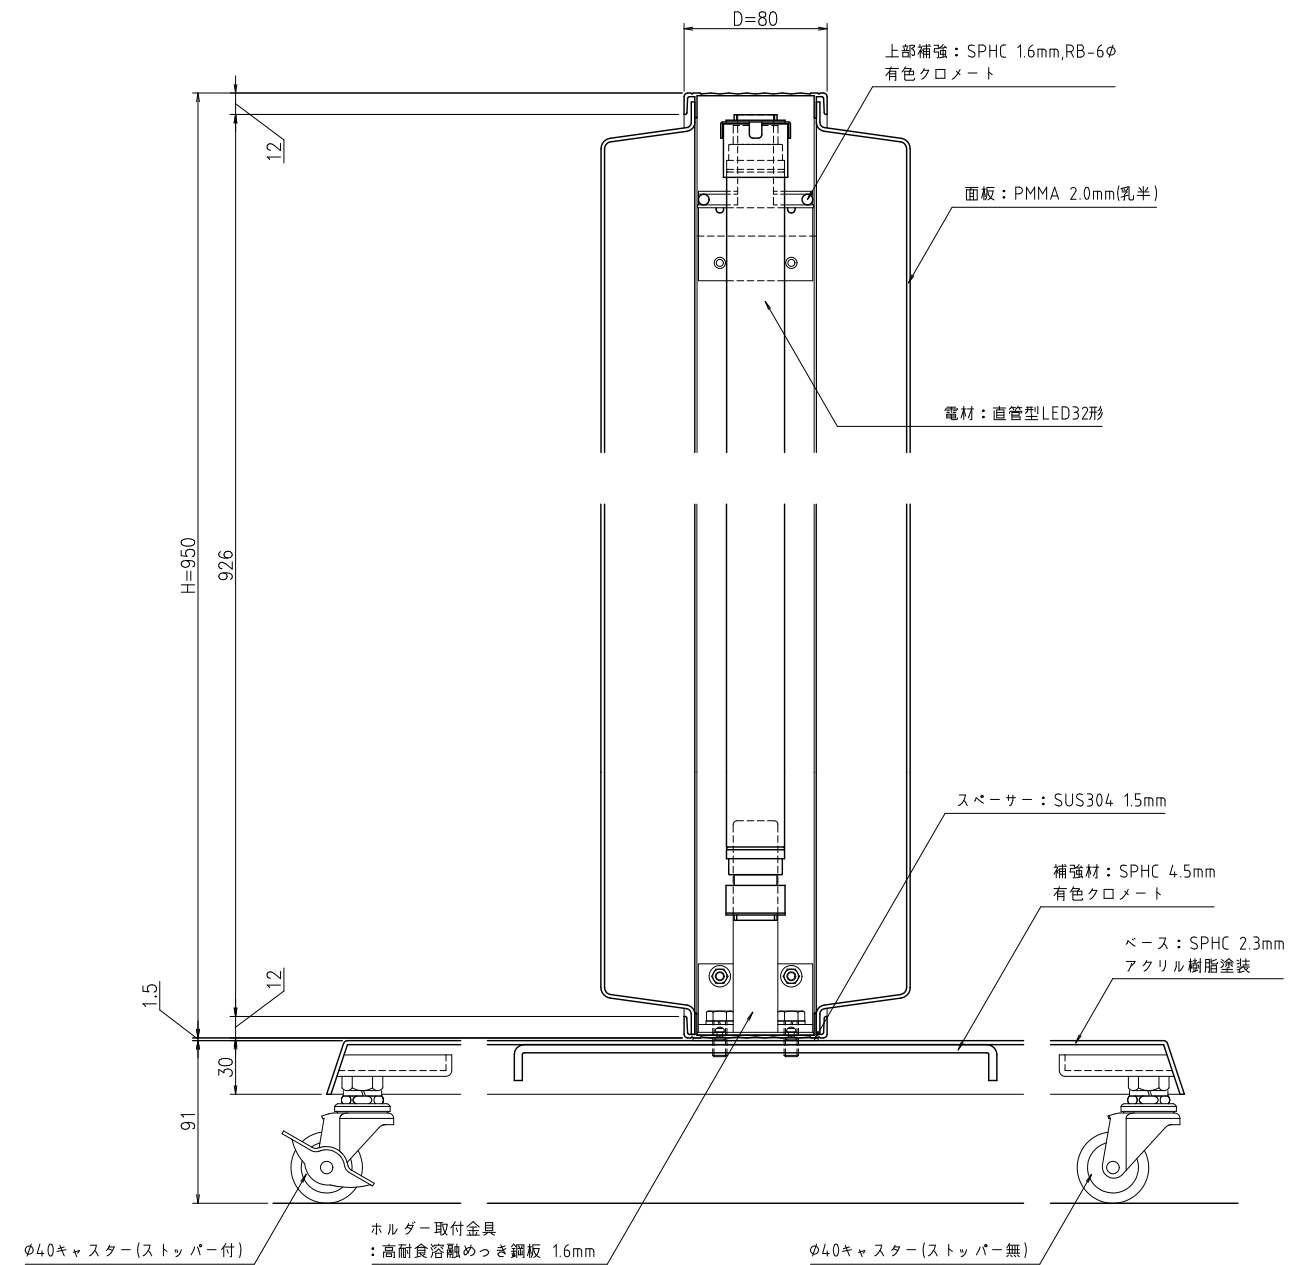

上面姿図(1:10)

ヨコ断面詳細図(1:3)

正面姿図(1:10)

側面姿図(1:10)

タテ断面詳細図(1:3)

△x	△y	△z	日付	担当	記号	尺度	作成	2021.03.11	担当	検図	名称	図番
						1:10	制定	2021.06.03	山崎	正谷	アルミスタンド看板 ADO-701T-LED	BUGA0098
							廃止					1/1