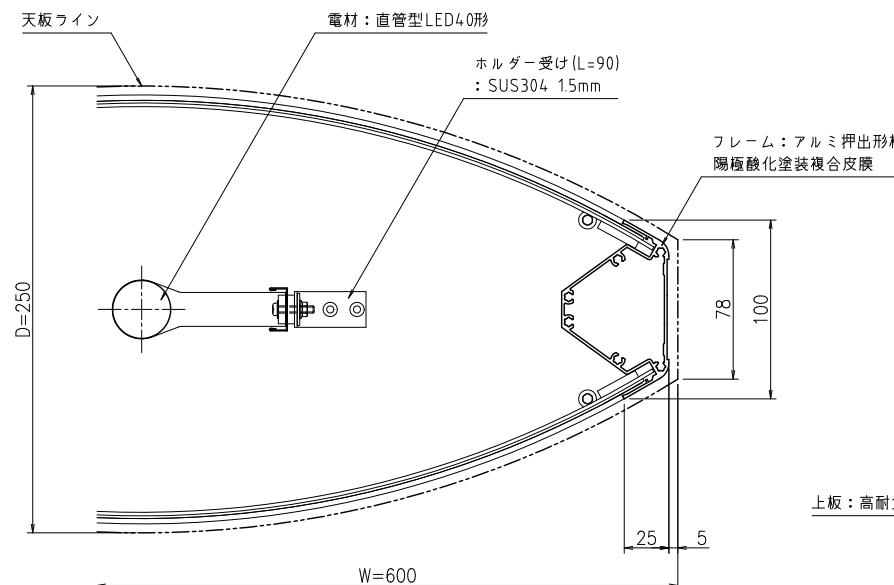

上面姿図(1:10)

正面姿図(1:10)

側面姿図(1:10)

ヨコ断面詳細図(1:3)

タテ断面詳細図(1:3)

△x	△y	△z	日付	担当	記号	尺度	作成	2021.03.10	担当	検図	名称	図番
						1:10	制定	2021.06.03	山崎	正谷	アルミスタンド看板 ADO-820T-LED	BUGA0096
							廃止					1/1

20AB0021000

三協立山株式会社 タテヤマアドバンス社