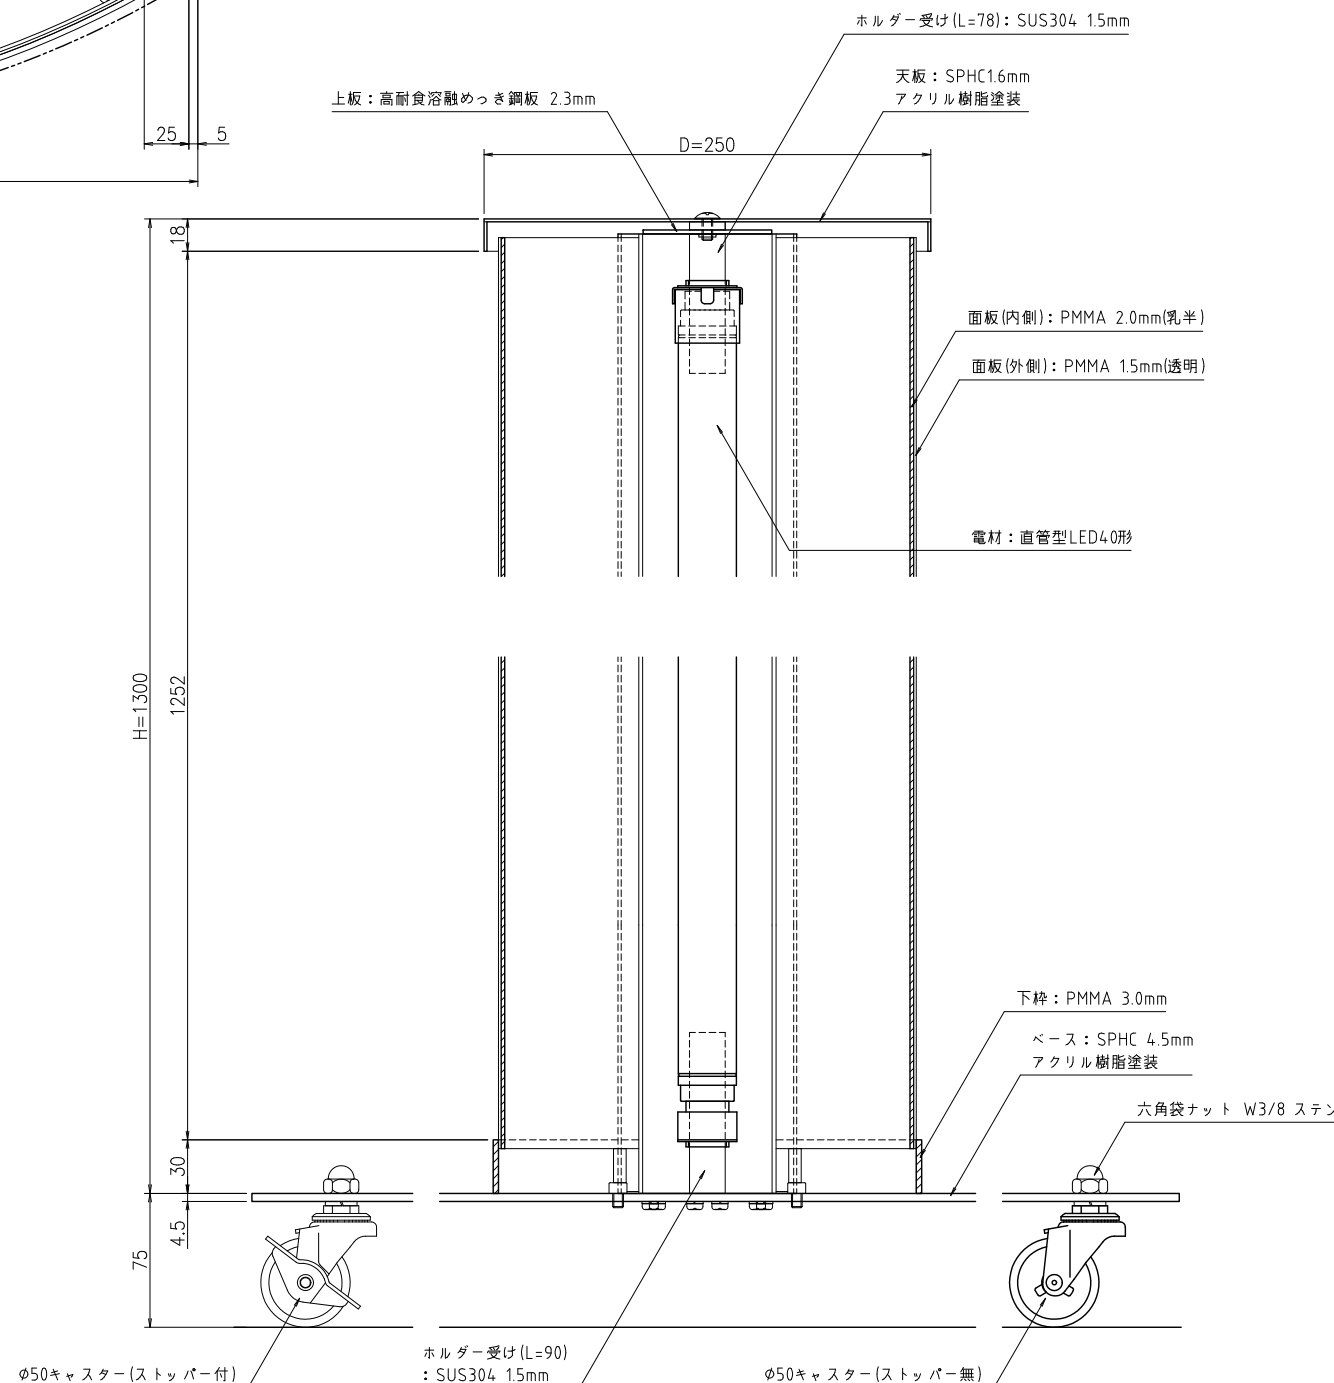

上面姿図(1:10)

正面姿図(1:10)

側面姿図(1:10)

ヨコ断面詳細図(1:3)

タテ断面詳細図(1:3)

△x	△y	△z	日付	担当	記号	尺度	作成	2021.03.10	担当	検図	名称	図番
						1:10	制定	2021.06.03	山崎	正谷	アルミスタンド看板 ADO-820T-LED	BUGA0096
							廃止					1/1

20AB0021000

三協立山株式会社 タテヤマアドバンス社