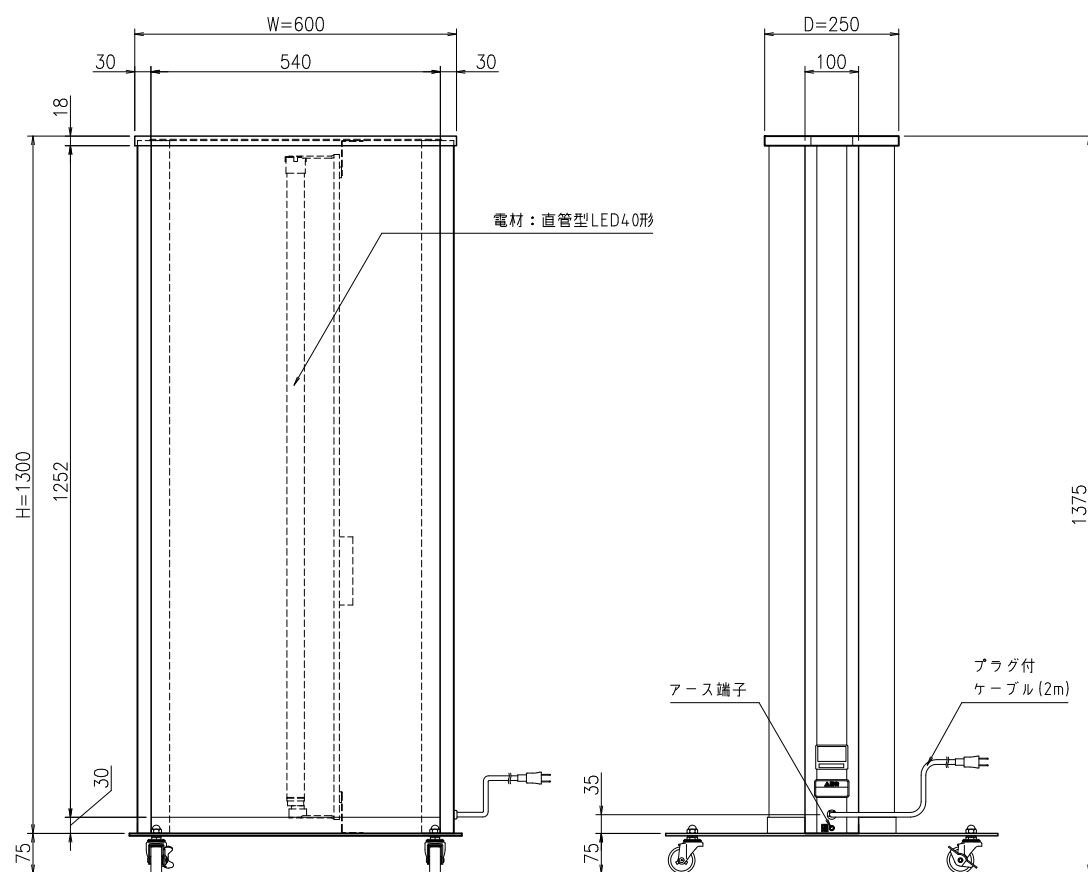

上面姿図(1:10)

正面姿図(1:10)

側面姿図(1:10)

ヨコ断面詳細図(1:3)

タテ断面詳細図(1:3)

△x	△y	△z	日付	担当	記号	尺度	作成	2021.03.10	担当	検図	名称	図番
						1:10	制定	2021.06.03	山崎	正谷	アルミスタンド看板 ADO-820T-LED	BUGA0096
							廃止					1/1

20AB0021000

三協立山株式会社 タテヤマアドバンス社