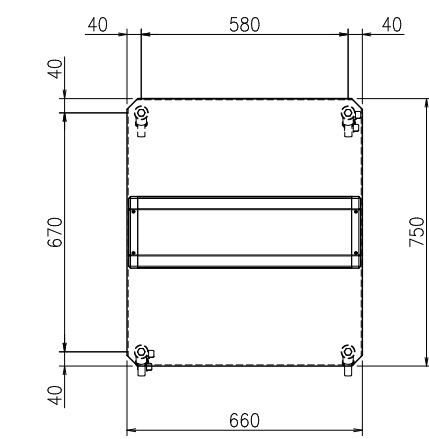

開閉枠部拡大図(面板1枚仕様)

開閉枠部拡大図(面板2枚仕様)

上面姿図(1:15)

ヨコ断面詳細図(1:3)

正面姿図(1:15)

側面姿図(1:15)

φ75キャスター(ストッパー付)

ウエイトプレート取付用ナット: 蝶ナット2種 M6

φ75キャスター(ストッパー無)

タテ断面詳細図(1:3)

△x				尺度	作成	2021.02.25	担当	検図	名称	図番
△x				1:15	制定	2021.06.28	山崎	正谷	アルミスタンド看板 ADO-900NT-LED	BUCA0088
△x				日付	担当	記	事			