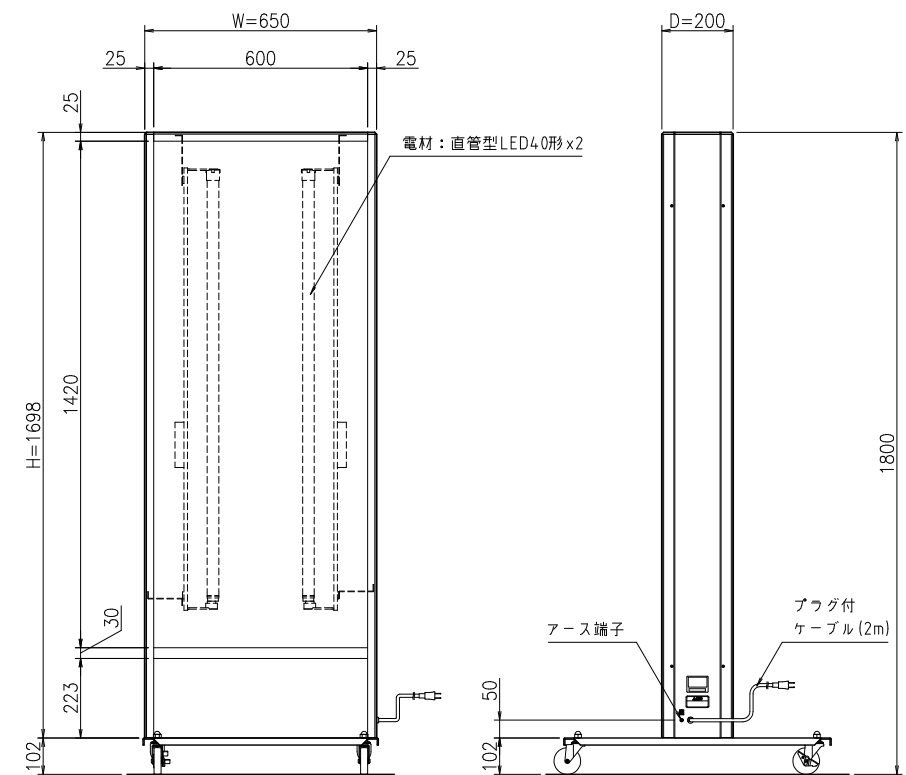

開閉枠部拡大図(面板1枚仕様)

開閉枠部拡大図(面板2枚仕様)

上面姿図(1:15)

ヨコ断面詳細図(1:3)

正面姿図(1:15)

側面姿図(1:15)

φ75キャスター(ストッパー付)

ウエイトプレート取付用ナット: 蝶ナット2種 M6

φ75キャスター(ストッパー無)

タテ断面詳細図(1:3)

△x				尺度	作成	2021.02.25	担当	検図	名称	図番
△x				1:15	制定	2021.06.28	山崎	正谷	アルミスタンド看板 ADO-900NT-LED	BUCA0088
△x				日付	担当	記	事			