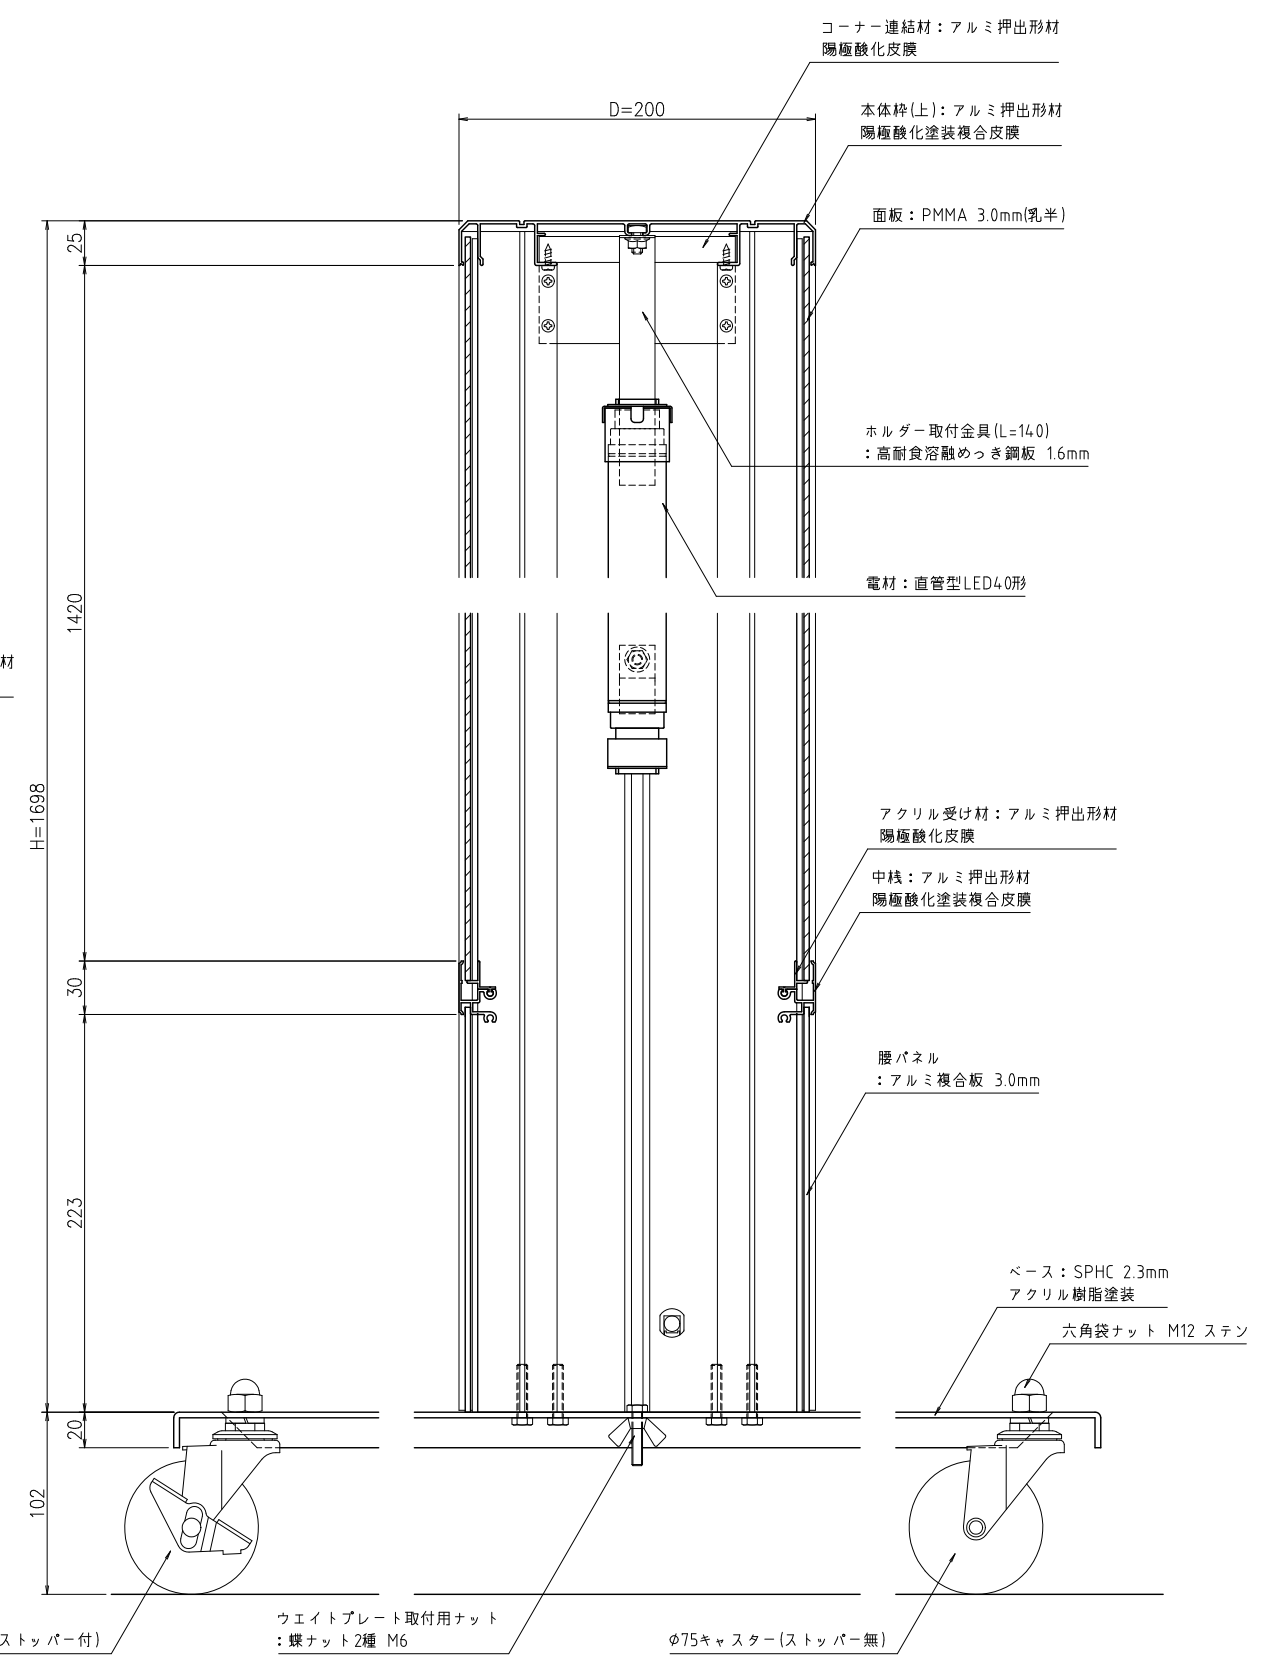

開閉枠部拡大図(面板1枚仕様)

開閉枠部拡大図(面板2枚仕様)

上面姿図(1:15)

ヨコ断面詳細図(1:3)

正面姿図(1:15)

側面姿図(1:15)

φ75キャスター(ストッパー付)

ウエイトプレート取付用ナット: 蝶ナット2種 M6

φ75キャスター(ストッパー無)

タテ断面詳細図(1:3)

△x				尺度	作成	2021.02.25	担当	検図	名称	図番
△x				1:15	制定	2021.06.28	山崎	正谷	アルミスタンド看板 ADO-900NT-LED	BUCA0088
△x				日付	担当	記	事			