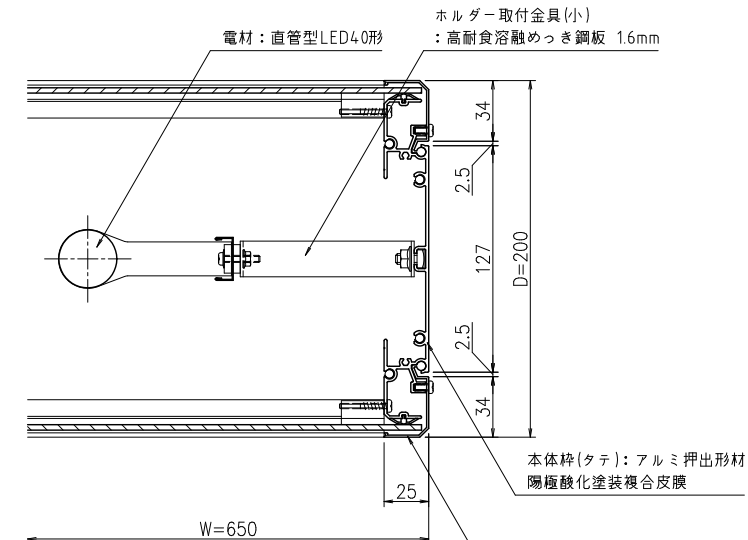

開閉枠部拡大図(面板1枚仕様)

開閉枠部拡大図(面板2枚仕様)

上面姿図(1:15)

ヨコ断面詳細図(1:3)

正面姿図(1:15)

側面姿図(1:15)

φ75キャスター(ストッパー付)

ウエイトプレート取付用ナット: 蝶ナット2種 M6

φ75キャスター(ストッパー無)

タテ断面詳細図(1:3)

△x				尺度	作成	2021.02.25	担当	検図	名称	図番
△x				1:15	制定	2021.06.28	山崎	正谷	アルミスタンド看板 ADO-900NT-LED	BUCA0088
△x				日付	担当	記	事			