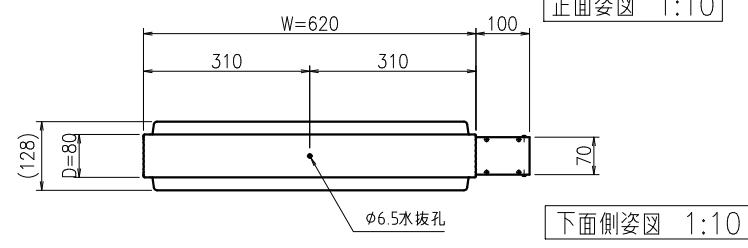

上面側姿図 1:10

側面側姿図 1:10

正面側姿図 1:10

壁面側姿図 1:10

下面側姿図 1:10

B~B断面詳細図 1:2

A~A断面詳細図 1:2

△x				尺度	作成	2021.04.22	担当	検図	名称	図番
△x				1:10	制定	2021.07.20	石須	山崎	アルミ突出し看板 ADR-2508YT-LED	BUAA0140
△x	2021.07.15	石須	リベット取付方向訂正		廃止					K
日付	担当者	記号	事項							