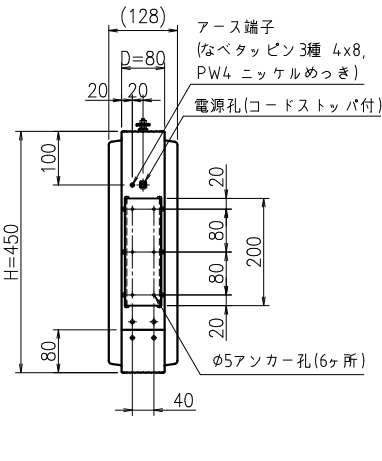

上面側姿図 1:10

側面側姿図 1:10

正面側姿図 1:10

壁面側姿図 1:10

下面側姿図 1:10

B~B断面詳細図 1:2

A~A断面詳細図 1:2

△x				尺度	作成	2021.04.22	担当	検図	名称	図番
△x				1:10	制定	2021.07.20	石須	山崎	アルミ突出し看板 ADR-2508YT-LED	BUAA0140
△x	2021.07.15	石須	リベット取付方向訂正		廃止					K
日付	担当者	記号	事項							