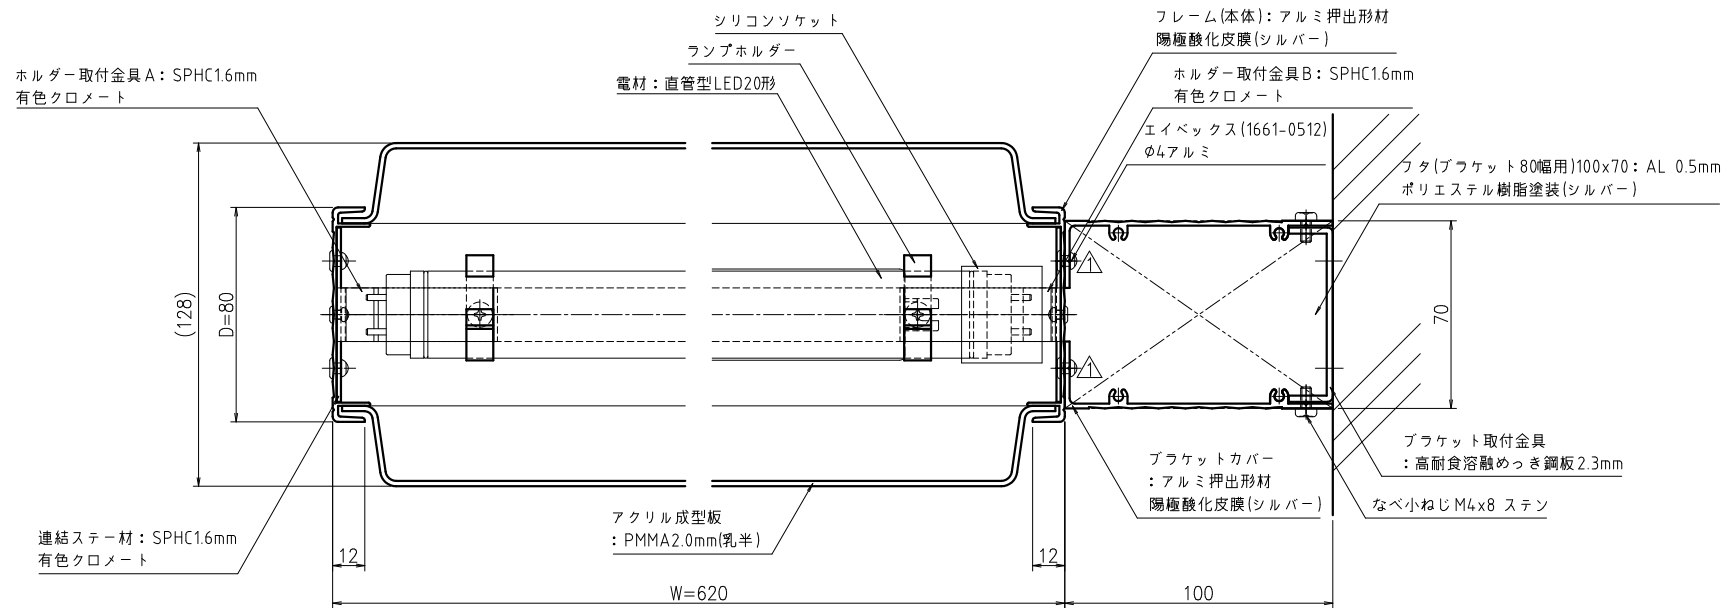

上面側姿図 1:10

側面側姿図 1:10

正面側姿図 1:10

壁面側姿図 1:10

下面側姿図 1:10

B~B断面詳細図 1:2

A~A断面詳細図 1:2

△x				尺度	作成	2021.04.22	担当	検図	名称	図番
△x				1:10	制定	2021.07.20	石須	山崎	アルミ突出し看板 ADR-2508YT-LED	BUAA0140
△x	2021.07.15	石須	リベット取付方向訂正		廃止					K
日付	担当者	記号	事項							