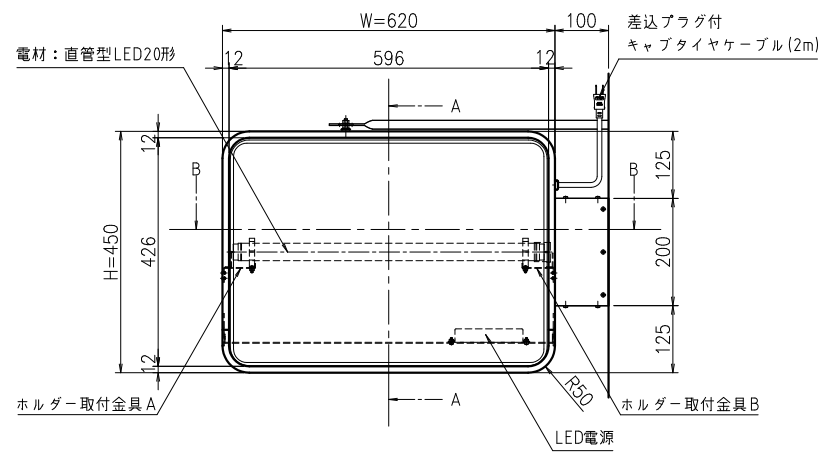

上面側姿図 1:10

側面側姿図 1:10

正面側姿図 1:10

壁面側姿図 1:10

下面側姿図 1:10

B~B断面詳細図 1:2

A~A断面詳細図 1:2

△x				尺度	作成	2021.04.22	担当	検図	名称	図番
△x				1:10	制定	2021.07.20	石須	山崎	アルミ突出し看板 ADR-2508YT-LED	BUAA0140
△x	2021.07.15	石須	リベット取付方向訂正		廃止					K
日付	担当者	記号	事項							