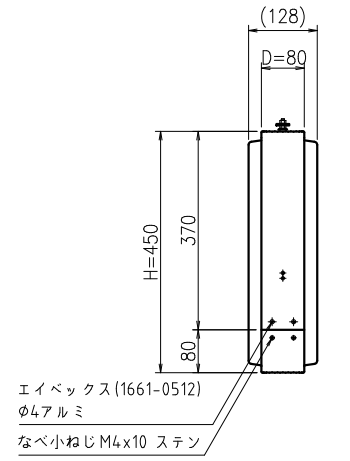

上面側姿図 1:10

側面側姿図 1:10

正面側姿図 1:10

壁面側姿図 1:10

下面側姿図 1:10

B~B断面詳細図 1:2

A~A断面詳細図 1:2

△x				尺度	作成	2021.04.22	担当	検図	名称	図番
△x				1:10	制定	2021.07.20	石須	山崎	アルミ突出し看板 ADR-2508YT-LED	BUAA0140
△x	2021.07.15	石須	リベット取付方向訂正		廃止					K
日付	担当者	記号	事項							