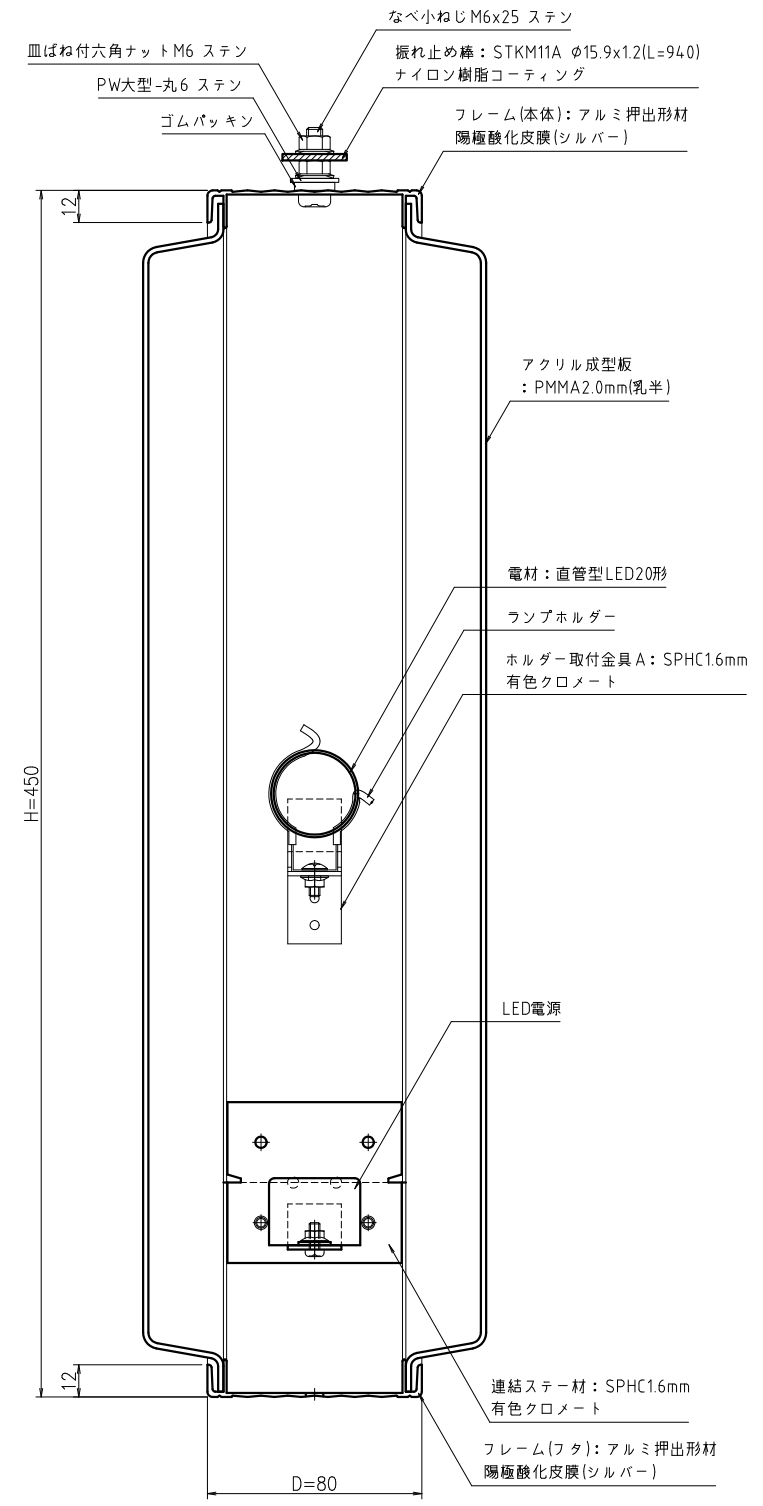

上面側姿図 1:10

側面側姿図 1:10

正面側姿図 1:10

壁面側姿図 1:10

下面側姿図 1:10

B~B断面詳細図 1:2

A~A断面詳細図 1:2

△x				尺度	作成	2021.04.22	担当	検図	名称	図番
△x				1:10	制定	2021.07.20	石須	山崎	アルミ突出し看板 ADR-2508YT-LED	BUAA0140
△x	2021.07.15	石須	リベット取付方向訂正		廃止					K
日付	担当者	記号	事項							