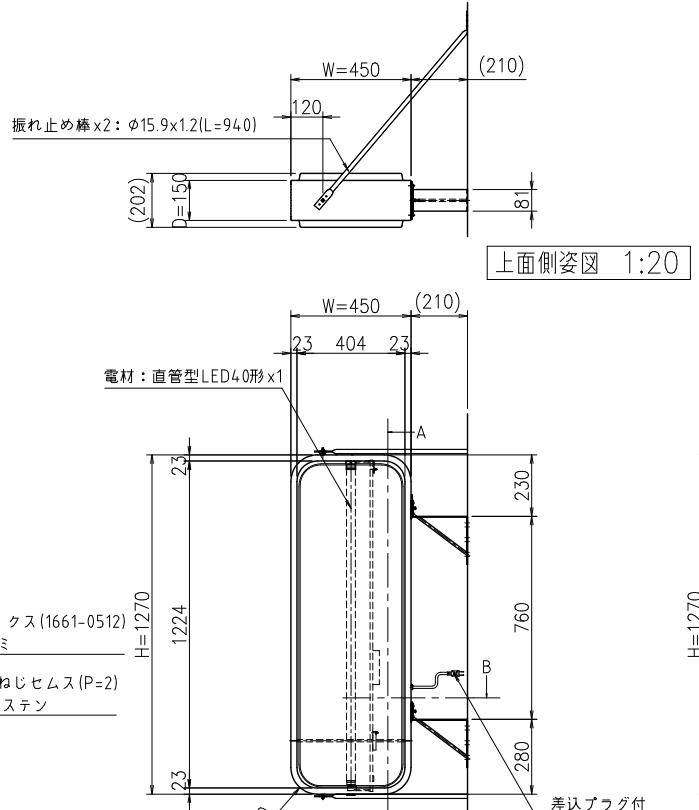

側面姿図 1:20

上面側姿図 1:20

正面姿図 1:20

ブラケット部アンカー孔詳細図 1:10

下面側姿図 1:20

B~断面詳細図 1:2

A~断面詳細図 1:2

△x			尺度	作成	2021.04.06	担当	検図	名称	図番
△x			1:20	制定	2021.06.22	石須	山崎	アルミ突出し看板 ADR-4515T-LED	BUAA0147
△x				廃止					1/1