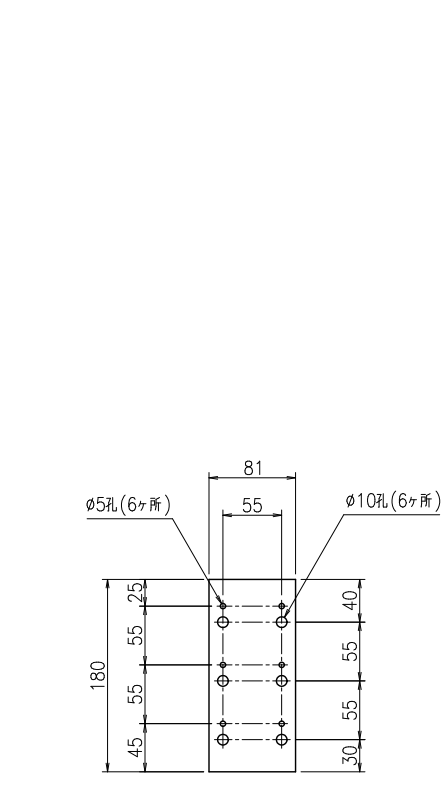

側面姿図 1:20

上面側姿図 1:20

正面姿図 1:20

ブラケット部アンカー孔詳細図 1:10

下面側姿図 1:20

B~断面詳細図 1:2

A~断面詳細図 1:2

△x			尺度	作成	2021.04.06	担当	検図	名称	図番
△x			1:20	制定	2021.06.22	石須	山崎	アルミ突出し看板 ADR-4515T-LED	BUAA0147
△x				廃止					1/1