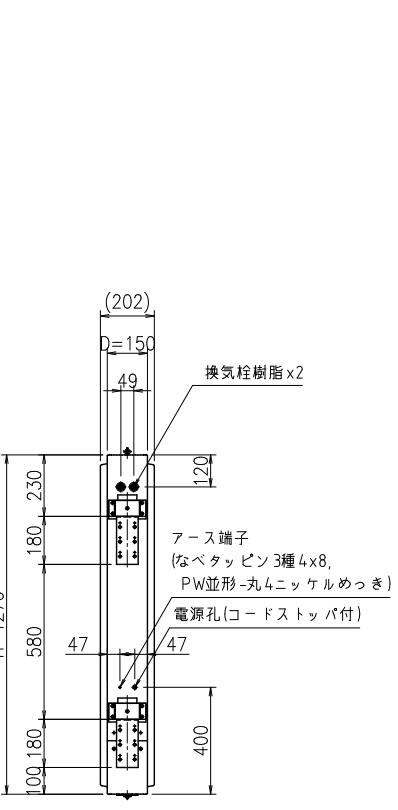

側面姿図 1:20

上面側姿図 1:20

正面姿図 1:20

ブラケット部アンカー孔詳細図 1:10

下面側姿図 1:20

B~断面詳細図 1:2

A~断面詳細図 1:2

△x			尺度	作成	2021.04.06	担当	検図	名称	図番
△x			1:20	制定	2021.06.22	石須	山崎	アルミ突出し看板 ADR-4515T-LED	BUAA0147
△x				廃止					1/1