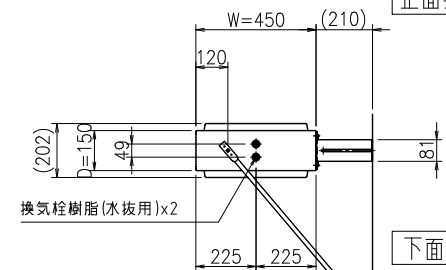

側面姿図 1:20

上面側姿図 1:20

正面姿図 1:20

ブラケット部アンカー孔詳細図 1:10

下面側姿図 1:20

B~断面詳細図 1:2

A~断面詳細図 1:2

△x			尺度	作成	2021.04.06	担当	検図	名称	図番
△x			1:20	制定	2021.06.22	石須	山崎	アルミ突出し看板 ADR-4515T-LED	BUAA0147
△x				廃止					1/1