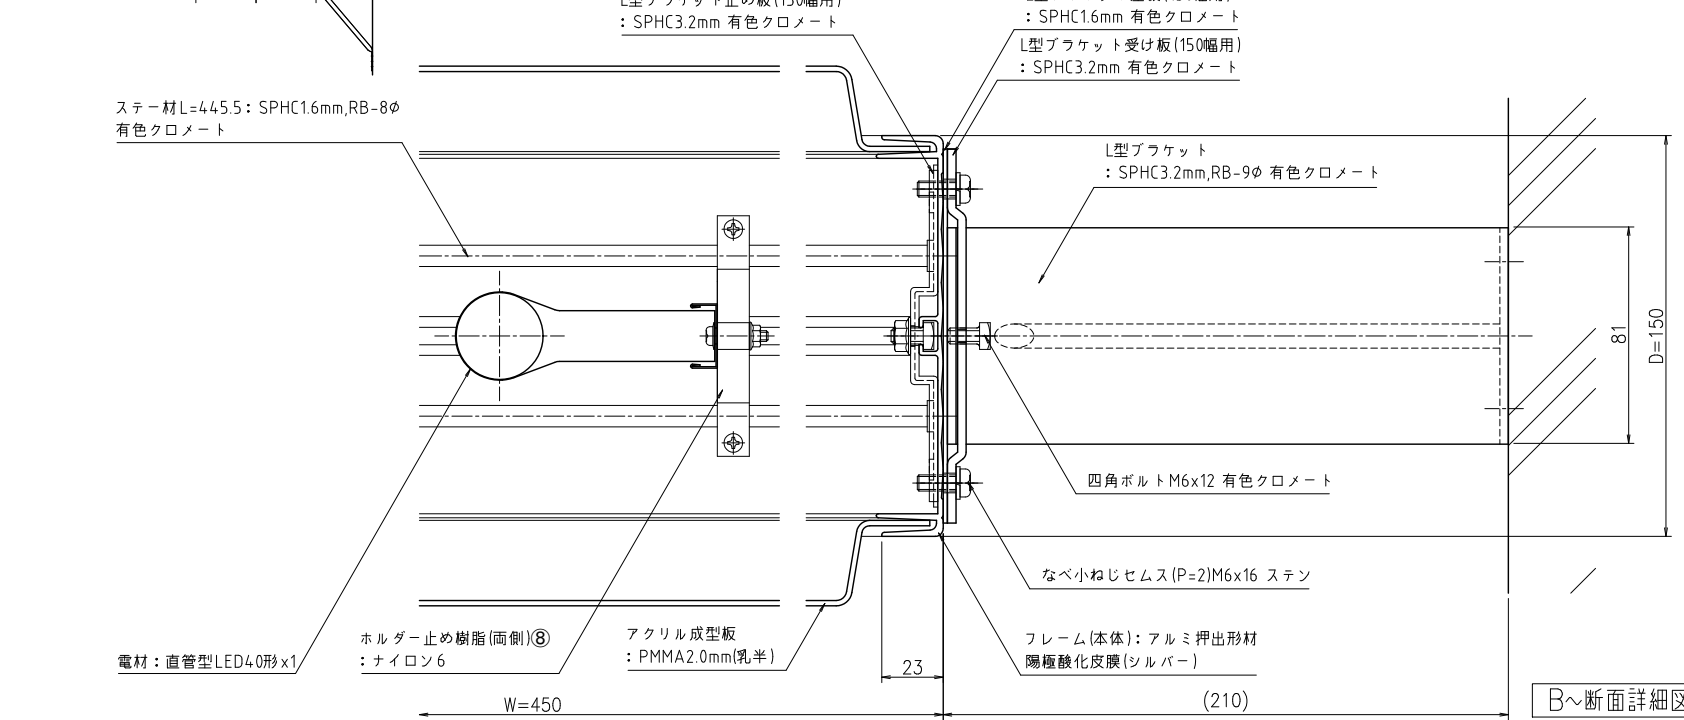

側面姿図 1:20

上面側姿図 1:20

正面姿図 1:20

ブラケット部アンカー孔詳細図 1:10

下面側姿図 1:20

B~断面詳細図 1:2

A~断面詳細図 1:2

△x			尺度	作成	2021.04.06	担当	検図	名称	図番
△x			1:20	制定	2021.06.22	石須	山崎	アルミ突出し看板 ADR-4515T-LED	BUAA0147
△x				廃止					1/1