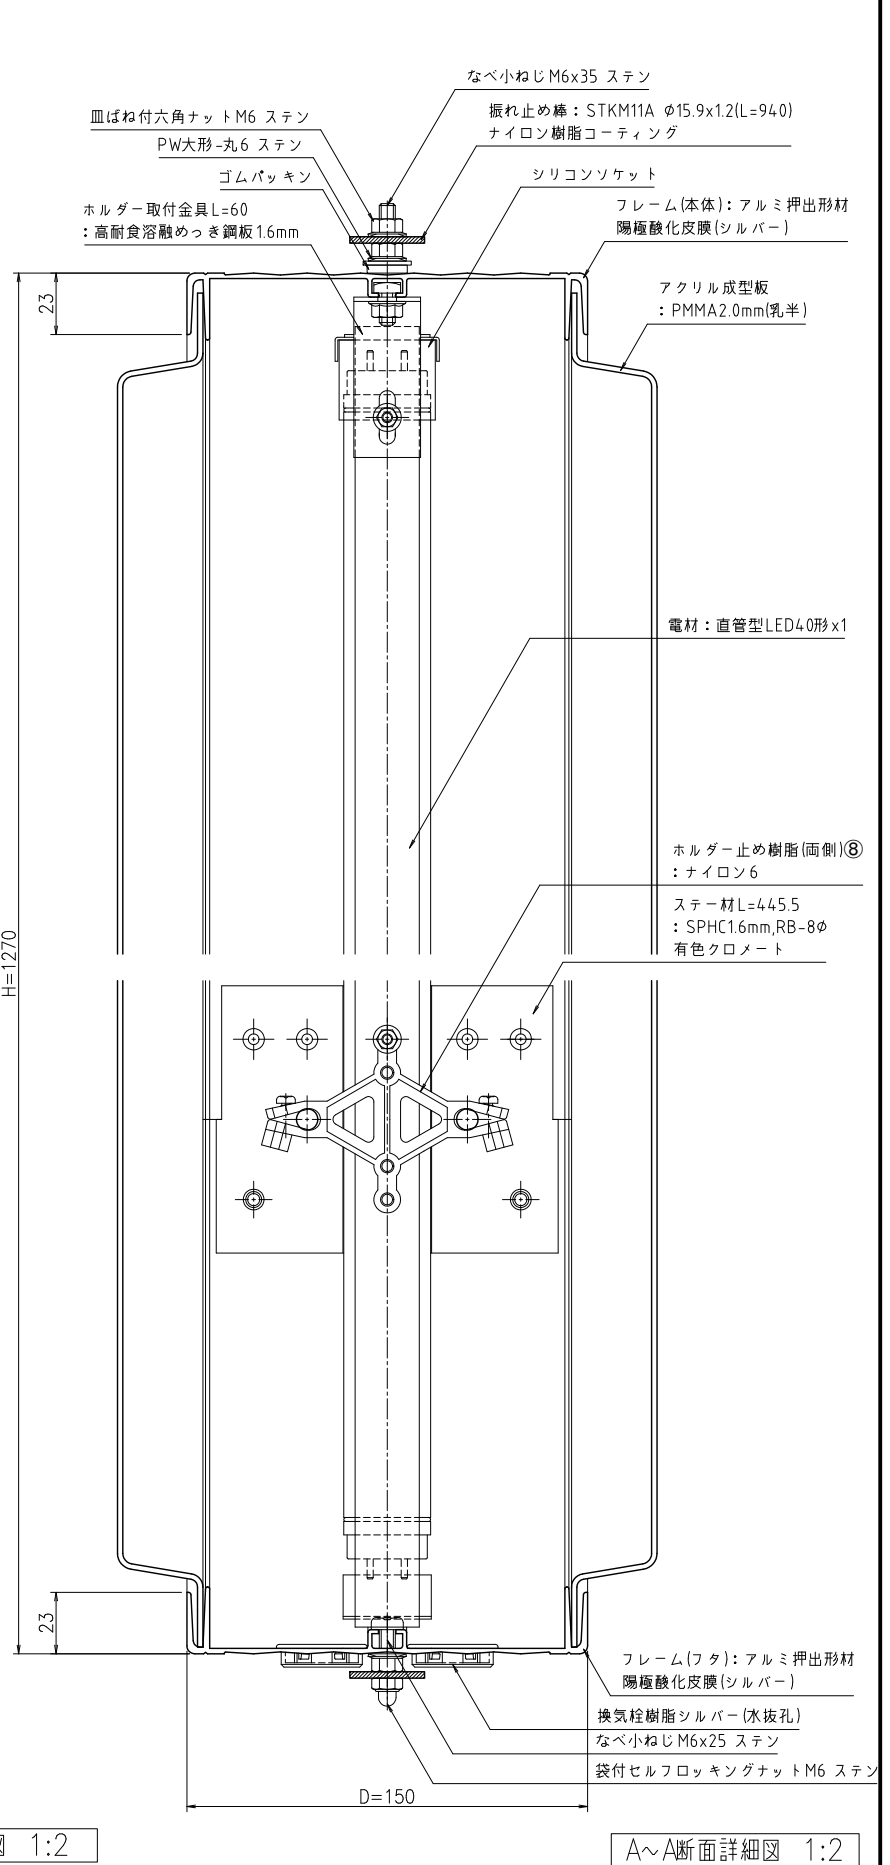

側面姿図 1:20

上面側姿図 1:20

正面姿図 1:20

ブラケット部アンカー孔詳細図 1:10

下面側姿図 1:20

B~断面詳細図 1:2

A~断面詳細図 1:2

△x			尺度	作成	2021.04.06	担当	検図	名称	図番
△x			1:20	制定	2021.06.22	石須	山崎	アルミ突出し看板 ADR-4515T-LED	BUAA0147
△x				廃止					1/1