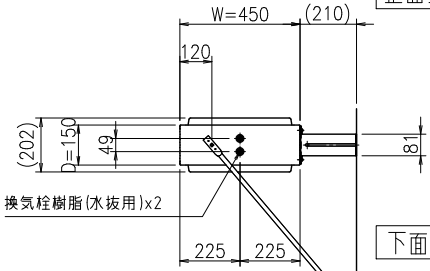

上面側姿図 1:20

側面姿図 1:20

正面姿図 1:20

壁面側姿図 1:20

ブラケット部アンカー孔詳細図 1:10

下面側姿図 1:20

B~断面詳細図 1:3

A~A断面詳細図 1:3

訂正		尺度	作成	2021.04.06	担当	検図	名称	図番	
△x		1:20	制定	2021.07.20	石須	山崎	アルミ出し看板 ADR-5515T-LED	BUAA0148	
△x	2021.07.15		石須	構造見直しにより加工・部品変更					K
日付	担当		記	事					1