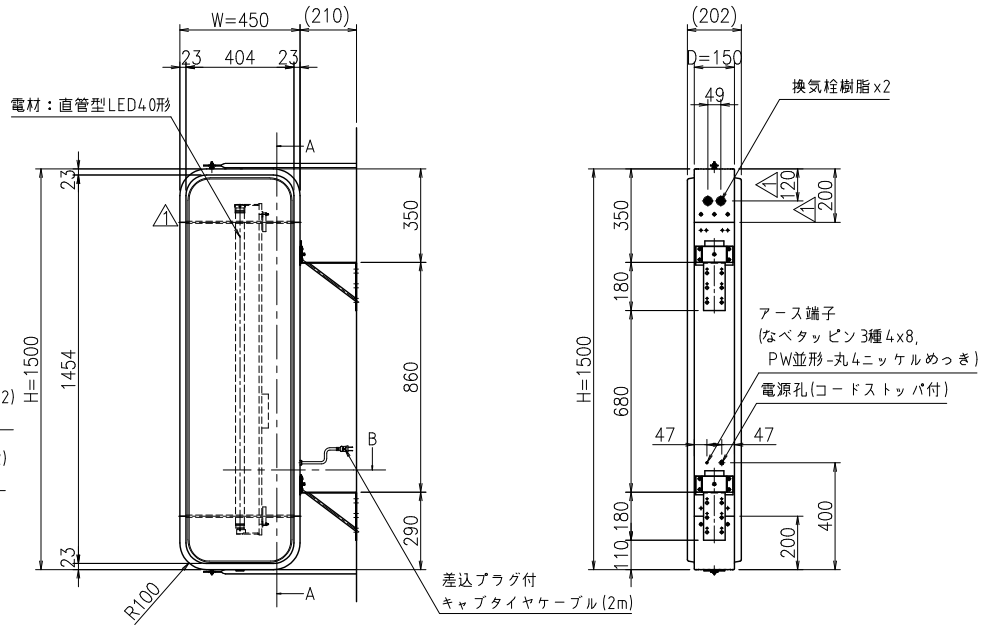

上面側姿図 1:20

側面姿図 1:20

正面姿図 1:20

壁面側姿図 1:20

ブラケット部アンカー孔詳細図 1:10

下面側姿図 1:20

B~断面詳細図 1:3

A~A断面詳細図 1:3

訂正		尺度	作成	2021.04.06	担当	検図	名称	図番	
△x		1:20	制定	2021.07.20	石須	山崎	アルミ出し看板 ADR-5515T-LED	BUAA0148	
△x	2021.07.15		石須	構造見直しにより加工・部品変更					K
日付	担当		記	事					1