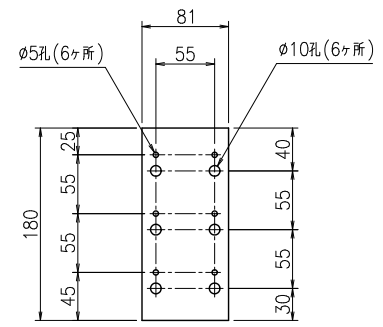

上面側姿図 1:20

側面姿図 1:20

正面姿図 1:20

壁面側姿図 1:20

ブラケット部アンカー孔詳細図 1:10

下面側姿図 1:20

B~断面詳細図 1:3

A~A断面詳細図 1:3

訂正		尺度	作成	2021.04.06	担当	検図	名称	図番	
△x		1:20	制定	2021.07.20	石須	山崎	アルミ出し看板 ADR-5515T-LED	BUAA0148	
△x	2021.07.15		石須	構造見直しにより加工・部品変更					K
日付	担当		記	事					1