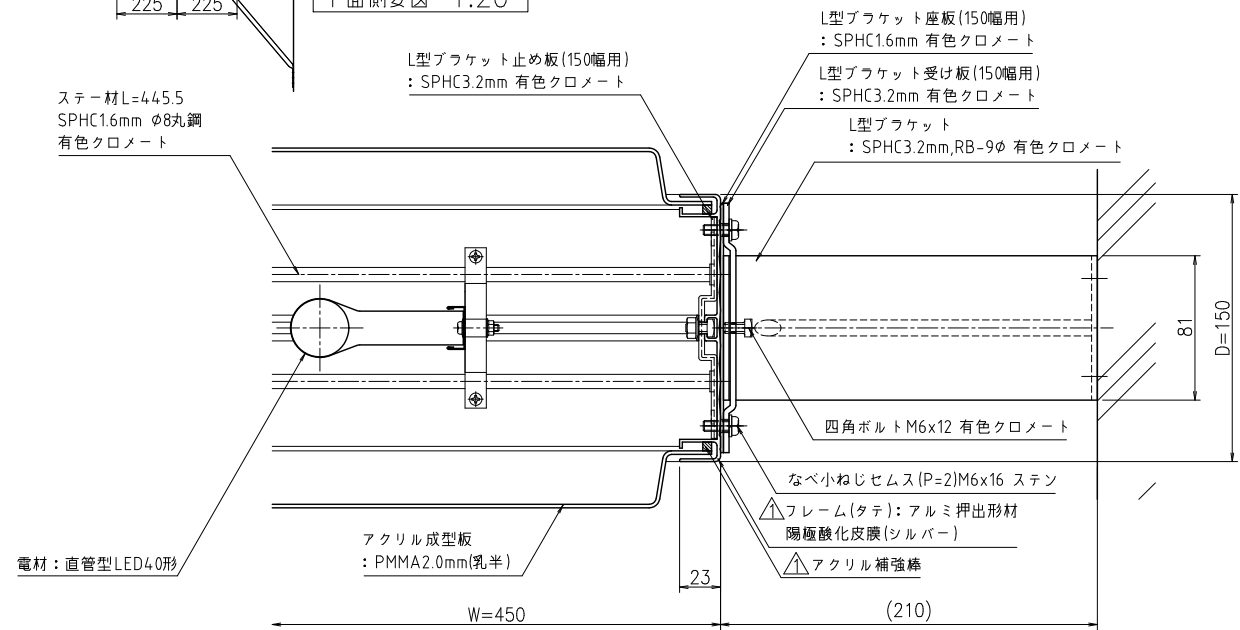

上面側姿図 1:20

側面姿図 1:20

正面姿図 1:20

壁面側姿図 1:20

ブラケット部アンカー孔詳細図 1:10

下面側姿図 1:20

B~断面詳細図 1:3

A~A断面詳細図 1:3

訂正		尺度	作成	2021.04.06	担当	検図	名称	図番	
△x		1:20	制定	2021.07.20	石須	山崎	アルミ出し看板 ADR-5515T-LED	BUAA0148	
△x	2021.07.15		石須	構造見直しにより加工・部品変更					K
日付	担当		記	事					1