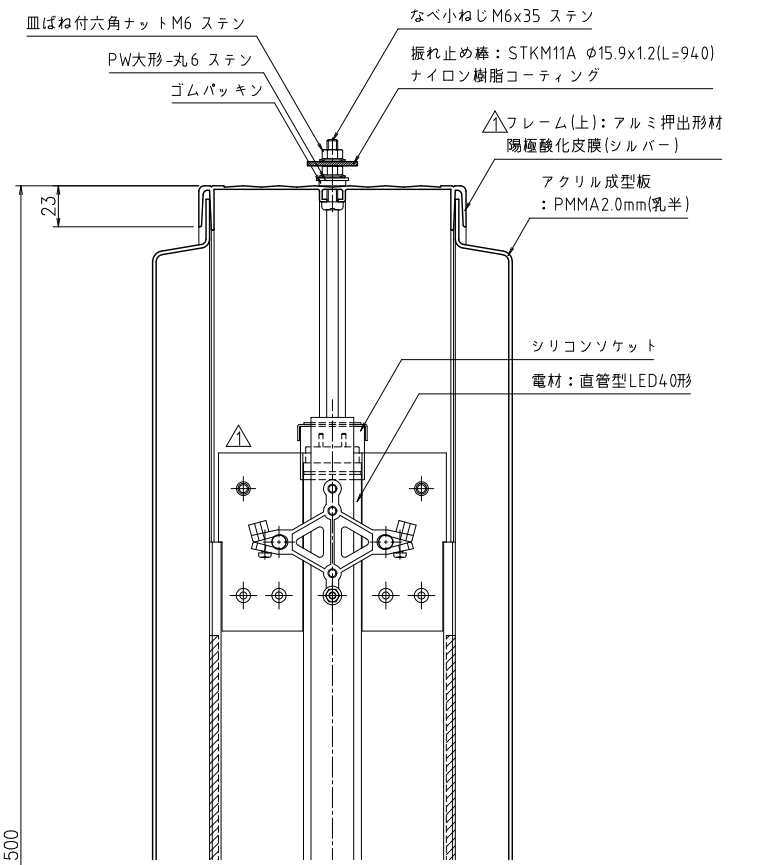

上面側姿図 1:20

側面姿図 1:20

正面姿図 1:20

壁面側姿図 1:20

ブラケット部アンカー孔詳細図 1:10

下面側姿図 1:20

B~断面詳細図 1:3

A~A断面詳細図 1:3

訂正		尺度	作成	2021.04.06	担当	検図	名称	図番	
△x		1:20	制定	2021.07.20	石須	山崎	アルミ出し看板 ADR-5515T-LED	BUAA0148	
△x	2021.07.15		石須	構造見直しにより加工・部品変更					K
日付	担当		記	事					1