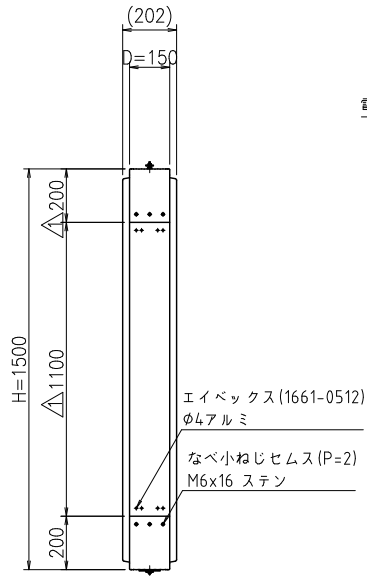

上面側姿図 1:20

側面姿図 1:20

正面姿図 1:20

壁面側姿図 1:20

ブラケット部アンカー孔詳細図 1:10

下面側姿図 1:20

B~断面詳細図 1:3

A~A断面詳細図 1:3

訂正		尺度	作成	2021.04.06	担当	検図	名称	図番	
△x		1:20	制定	2021.07.20	石須	山崎	アルミ出し看板 ADR-5515T-LED	BUAA0148	
△x	2021.07.15		石須	構造見直しにより加工・部品変更					K
日付	担当		記	事					1