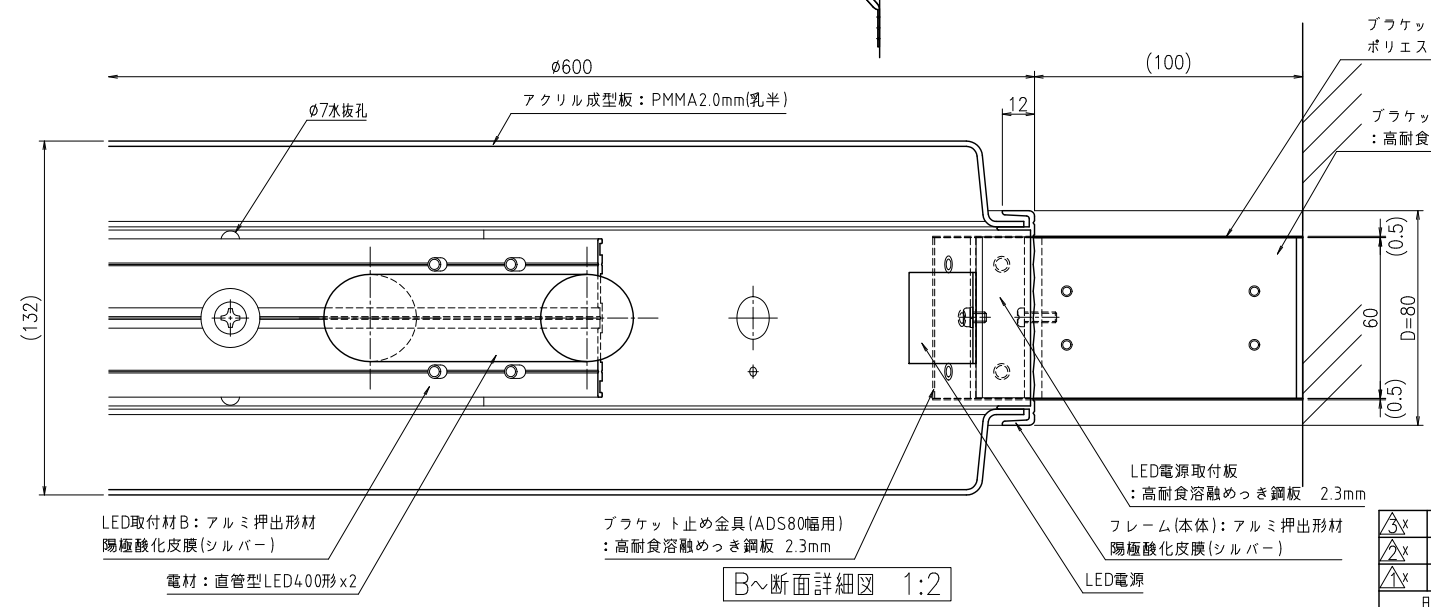

上面側姿図 1:10

前側面姿図 1:10

正面姿図 1:10

壁面側姿図 1:10

下面側姿図 1:10

ブラケット部アンカー孔詳細図 1:5

A~A断面詳細図 1:2

B~B断面詳細図 1:2

△x				尺度	作成	2021.04.14	担当	検図	名称	図番
△x				1:10	制定	2021.06.22	山崎	正谷	アルミ突出し看板 ADS-6008T-LED	BUAA0171
△x					廃止					
日	付	担当	記	事						