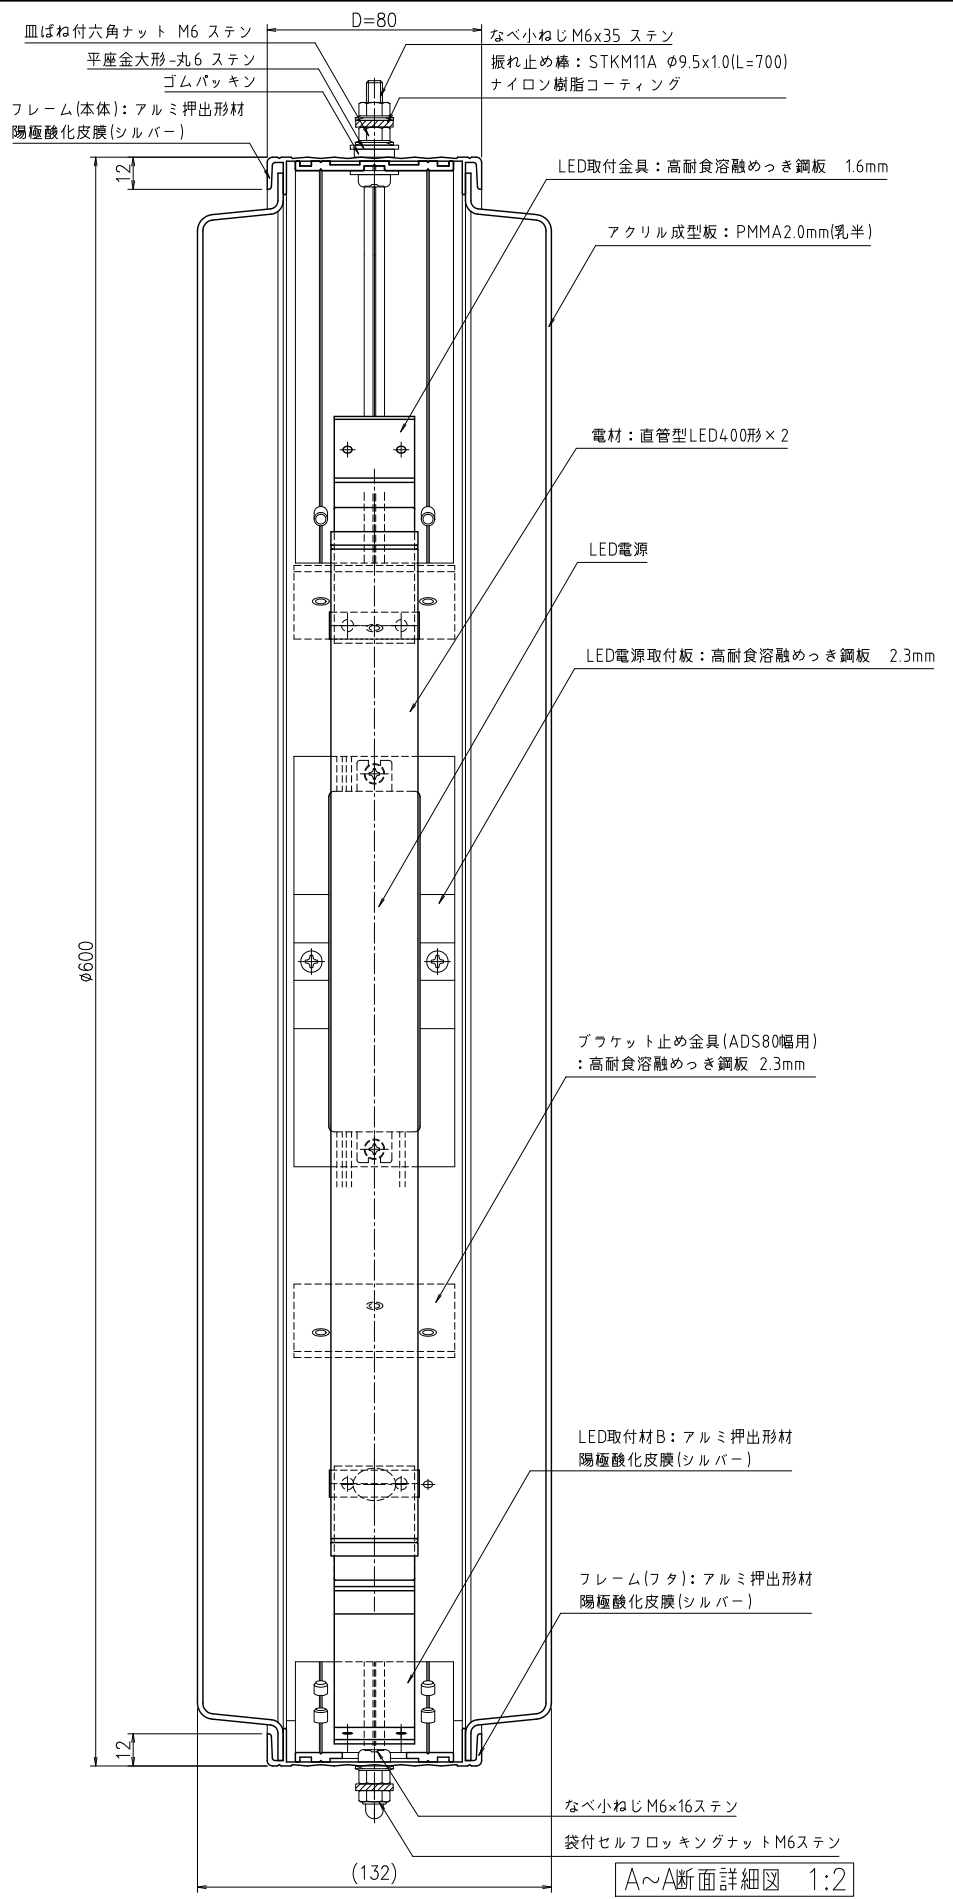

上面側姿図 1:10

前側面姿図 1:10

正面姿図 1:10

壁面側姿図 1:10

下面側姿図 1:10

ブラケット部アンカー孔詳細図 1:5

A~A断面詳細図 1:2

B~B断面詳細図 1:2

△x				尺度	作成	2021.04.14	担当	検図	名称	図番
△x				1:10	制定	2021.06.22	山崎	正谷	アルミ突出し看板 ADS-6008T-LED	BUAA0171
△x					廃止					
日	付	担当	記	事						