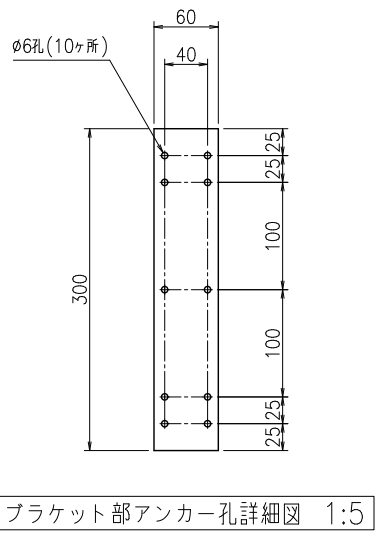

上面側姿図 1:10

前側面姿図 1:10

正面姿図 1:10

壁面側姿図 1:10

下面側姿図 1:10

ブラケット部アンカー孔詳細図 1:5

A~A断面詳細図 1:2

B~B断面詳細図 1:2

△x				尺度	作成	2021.04.14	担当	検図	名称	図番
△x				1:10	制定	2021.06.22	山崎	正谷	アルミ突出し看板 ADS-6008T-LED	BUAA0171
△x					廃止					
日	付	担当	記	事						