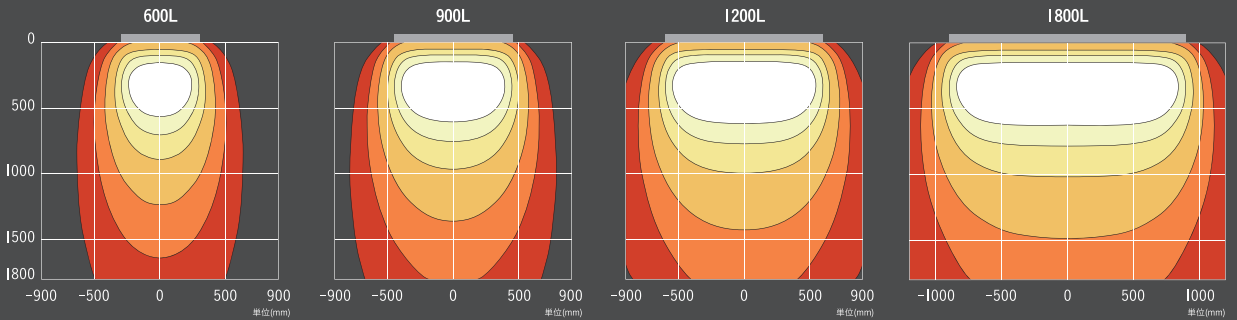

外観図

単位 (mm)

色温度は2種類

ベーシックな昼光色に加えて
カフェなどにオススメな
電球色を新たに追加

連結金具付属

※連結金具は1台につき1個付属
付属の連結金具をビスで止める
だけでキレイに連結が可能です

エンドカバーについて

本体の両端には厚み 2mm の
エンドカバーを取り付けます。
※連結時は全体の両端のみ取り付けます。

品名 / 品番		価格
ポラックス 4 600L シルバーフレーム	昼光色 POLLUX4-600L-65K	¥ 33,000 (税別)
	電球色 POLLUX4-600L-30K	
ポラックス 4 900L シルバーフレーム	昼光色 POLLUX4-900L-65K	¥ 38,000 (税別)
	電球色 POLLUX4-900L-30K	
ポラックス 4 1200L シルバーフレーム	昼光色 POLLUX4-1200L-65K	¥ 45,000 (税別)
	電球色 POLLUX4-1200L-30K	
ポラックス 4 1800L シルバーフレーム	昼光色 POLLUX4-1800L-65K	¥ 67,000 (税別)
	電球色 POLLUX4-1800L-30K	
ポラックス 4 600L ブラックフレーム	昼光色 POLLUX4-600L-65K-BK	¥ 35,000 (税別)
	電球色 POLLUX4-600L-30K-BK	
ポラックス 4 900L ブラックフレーム	昼光色 POLLUX4-900L-65K-BK	¥ 41,000 (税別)
	電球色 POLLUX4-900L-30K-BK	
ポラックス 4 1200L ブラックフレーム	昼光色 POLLUX4-1200L-65K-BK	¥ 49,000 (税別)
	電球色 POLLUX4-1200L-30K-BK	
ポラックス 4 1800L ブラックフレーム	昼光色 POLLUX4-1800L-65K-BK	¥ 72,000 (税別)
	電球色 POLLUX4-1800L-30K-BK	
オプション シルバーのみ	ポラックス 4 90°コーナーユニット POLLUX4-COR90	¥ 20,000 (税別)

品名	本体寸法	質量	消費電力	定格電圧 / 周波数	防滴特性	色温度	演色性
ポラックス 4 600L (シルバー / ブラック)	W600×H64×D163mm	2.2 kg	8.5W(Typ.)	AC100~240V 50Hz/60Hz	IP x 4	昼光色タイプ 6500K(Typ.)	Ra80 以上
ポラックス 4 900L (シルバー / ブラック)	W900×H64×D163mm	3.2 kg	12W(Typ.)				
ポラックス 4 1200L (シルバー / ブラック)	W1200×H64×D163mm	4.2 kg	15W(Typ.)				
ポラックス 4 1800L (シルバー / ブラック)	W1800×H64×D163mm	6.2 kg	22W(Typ.)				
ポラックス 4 90° コーナーユニット	W225.5×H64×D225.5mm	0.9 kg				電球色タイプ 3000K(Typ.)	

※記載の仕様または機能は、技術改善などにより予告なく変更する場合がありますのでご了承ください。

照度分布図

連結シミュレーション

※照度分布図は、当社の計測データに基づく予測値であり保証値ではありません。周辺照度により実際の見え方とは異なる場合があります。

●お問い合わせ・ご用命は代理店へ

三和サインワークス株式会社