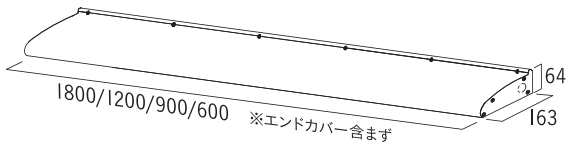

外観図

単位 (mm)

色温度は2種類

ベーシックな昼光色に加えて
カフェなどにオススメな
電球色を新たに追加

連結金具付属

※連結金具は1台につき1個付属
付属の連結金具をビスで止める
だけでキレイに連結が可能です

エンドカバーについて

本体の両端には厚み 2mm の
エンドカバーを取り付けます。
※連結時は全体の両端のみ取り付けます。

品名 / 品番		価格
ポラックス 4 600L シルバーフレーム	昼光色 POLLUX4-600L-65K	¥ 33,000 (税別)
	電球色 POLLUX4-600L-30K	
ポラックス 4 900L シルバーフレーム	昼光色 POLLUX4-900L-65K	¥ 38,000 (税別)
	電球色 POLLUX4-900L-30K	
ポラックス 4 1200L シルバーフレーム	昼光色 POLLUX4-1200L-65K	¥ 45,000 (税別)
	電球色 POLLUX4-1200L-30K	
ポラックス 4 1800L シルバーフレーム	昼光色 POLLUX4-1800L-65K	¥ 67,000 (税別)
	電球色 POLLUX4-1800L-30K	
ポラックス 4 600L ブラックフレーム	昼光色 POLLUX4-600L-65K-BK	¥ 35,000 (税別)
	電球色 POLLUX4-600L-30K-BK	
ポラックス 4 900L ブラックフレーム	昼光色 POLLUX4-900L-65K-BK	¥ 41,000 (税別)
	電球色 POLLUX4-900L-30K-BK	
ポラックス 4 1200L ブラックフレーム	昼光色 POLLUX4-1200L-65K-BK	¥ 49,000 (税別)
	電球色 POLLUX4-1200L-30K-BK	
ポラックス 4 1800L ブラックフレーム	昼光色 POLLUX4-1800L-65K-BK	¥ 72,000 (税別)
	電球色 POLLUX4-1800L-30K-BK	
オプション シルバーのみ	ポラックス 4 90°コーナーユニット POLLUX4-COR90	¥ 20,000 (税別)

品名	本体寸法	質量	消費電力	定格電圧 / 周波数	防滴特性	色温度	演色性
ポラックス 4 600L (シルバー / ブラック)	W600×H64×D163mm	2.2 kg	8.5W(Typ.)	AC100~240V 50Hz/60Hz	IP x 4	昼光色タイプ 6500K(Typ.)	Ra80 以上
ポラックス 4 900L (シルバー / ブラック)	W900×H64×D163mm	3.2 kg	12W(Typ.)				
ポラックス 4 1200L (シルバー / ブラック)	W1200×H64×D163mm	4.2 kg	15W(Typ.)				
ポラックス 4 1800L (シルバー / ブラック)	W1800×H64×D163mm	6.2 kg	22W(Typ.)				
ポラックス 4 90° コーナーユニット	W225.5×H64×D225.5mm	0.9 kg				電球色タイプ 3000K(Typ.)	

※記載の仕様または機能は、技術改善などにより予告なく変更する場合がありますのでご了承ください。