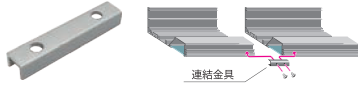

1200L

1800L

 三和サインワークス株式会社

外観図

単位 (mm)

色温度は2種類

ベーシックな昼光色に加えて
カフェなどにオススメな
電球色を新たに追加

連結金具付属

※連結金具は1台につき1個付属
付属の連結金具をビスで止める
だけでキレイに連結が可能です

エンドカバーについて

本体の両端には厚み 2mm の
エンドカバーを取り付けます。
※連結時は全体の両端のみ取り付けます。

品名 / 品番		価格
ポラックス 4 600L シルバーフレーム	昼光色 POLLUX4-600L-65K	¥ 33,000 (税別)
	電球色 POLLUX4-600L-30K	
ポラックス 4 900L シルバーフレーム	昼光色 POLLUX4-900L-65K	¥ 38,000 (税別)
	電球色 POLLUX4-900L-30K	
ポラックス 4 1200L シルバーフレーム	昼光色 POLLUX4-1200L-65K	¥ 45,000 (税別)
	電球色 POLLUX4-1200L-30K	
ポラックス 4 1800L シルバーフレーム	昼光色 POLLUX4-1800L-65K	¥ 67,000 (税別)
	電球色 POLLUX4-1800L-30K	
ポラックス 4 600L ブラックフレーム	昼光色 POLLUX4-600L-65K-BK	¥ 35,000 (税別)
	電球色 POLLUX4-600L-30K-BK	
ポラックス 4 900L ブラックフレーム	昼光色 POLLUX4-900L-65K-BK	¥ 41,000 (税別)
	電球色 POLLUX4-900L-30K-BK	
ポラックス 4 1200L ブラックフレーム	昼光色 POLLUX4-1200L-65K-BK	¥ 49,000 (税別)
	電球色 POLLUX4-1200L-30K-BK	
ポラックス 4 1800L ブラックフレーム	昼光色 POLLUX4-1800L-65K-BK	¥ 72,000 (税別)
	電球色 POLLUX4-1800L-30K-BK	
オプション シルバーのみ	ポラックス 4 90°コーナーユニット POLLUX4-COR90	¥ 20,000 (税別)