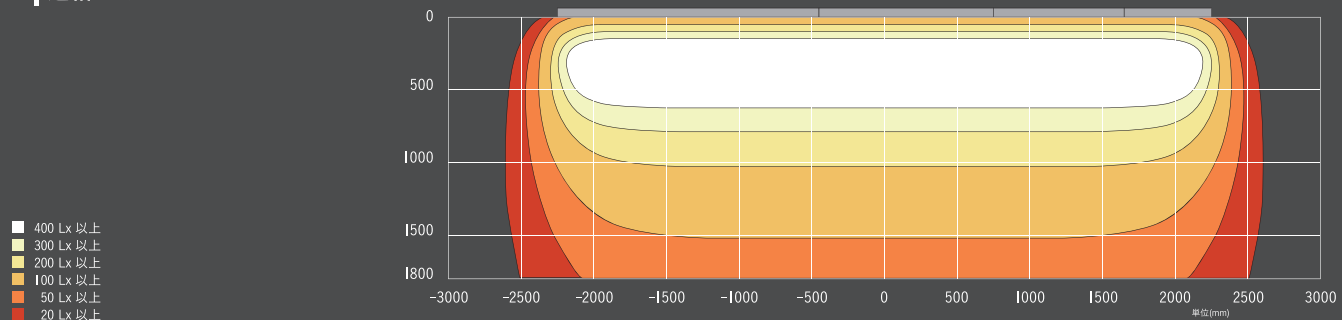

連結シミュレーション

※照度分布図は、当社の計測データに基づく予測値であり保証値ではありません。周辺照度により実際の見え方とは異なる場合があります。

●お問い合わせ・ご用命は代理店へ

三和サインワークス株式会社