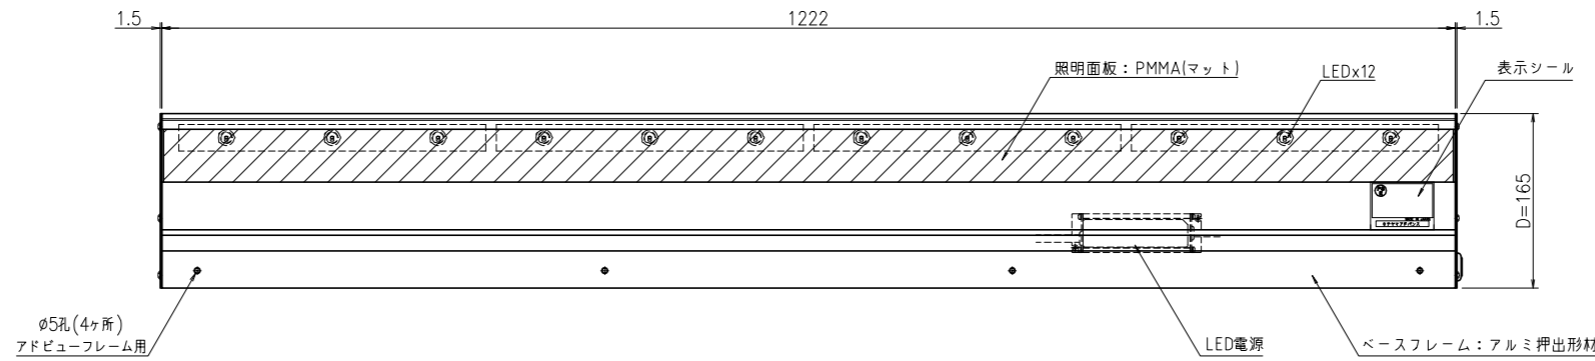

アドビュー-N W1200

上面図(1:5)

左側面図(1:5)

正面図(1:5)

右側面図(1:5)

下面図(1:5)

背面図(1:5)

●仕様

品名	アドビュー-N W1200-53K/65K
色温度	53K: 5300K(昼白色)/65K: 6500K(昼光色)
サイズ	W1225xH65xD165
製品色	シルバー
入力電圧	AC100V/200V
消費電力	15W
総合VA(皮相電力)	23VA
周波数	50/60Hz 共用
LED個数	12個 (基板数4個)
LED電源	定電流電源 (350mAタイプ)
主要材料	アルミ押出型材 アルマイト仕上げ
重量	4kg
備考	電気用品安全法適合(PSE)

サイン開発部
'17.06.20
参考図

断面図(1:2)

△x				尺度	作成	2017.05.16	担当	森	検図	山崎	名称	外照式サイン アドビュー-N W1200	図番	QUHA0071	1/1
△x				1:5	制定										
△x					廃止										
	日	付	相当	記	事										