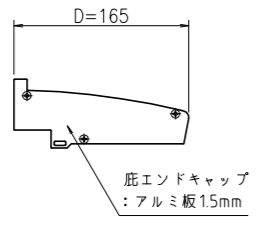

アドビュー-N W1200

上面図(1:5)

左側面図(1:5)

正面図(1:5)

右側面図(1:5)

下面図(1:5)

背面図(1:5)

●仕様

品名	アドビュー-N W1200-53K/65K
色温度	53K: 5300K(昼白色)/65K: 6500K(昼光色)
サイズ	W1225xH65xD165
製品色	シルバー
入力電圧	AC100V/200V
消費電力	15W
総合VA(皮相電力)	23VA
周波数	50/60Hz 共用
LED個数	12個 (基板数4個)
LED電源	定電流電源 (350mAタイプ)
主要材料	アルミ押出型材 アルマイト仕上げ
重量	4kg
備考	電気用品安全法適合(PSE)

サイン開発部
'17.06.20
参考図

断面図(1:2)

△x				尺度	作成	2017.05.16	担当	森	検図	山崎	名称	外照式サイン アドビュー-N W1200	図番	QUHA0071	1/1
△x				1:5	制定										
△x					廃止										
	日	付	相当	記	事										