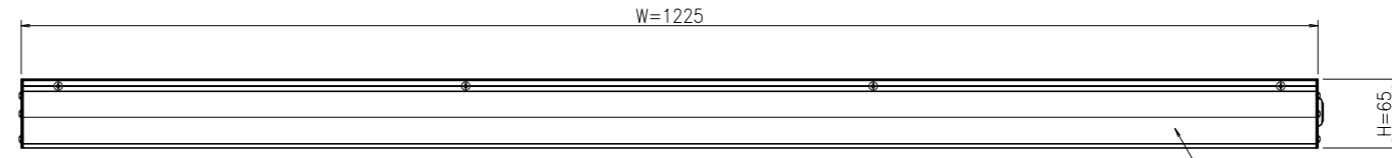

アドビュー-N W1200

上面図(1:5)

左側面図(1:5)

正面図(1:5)

右側面図(1:5)

下面図(1:5)

背面図(1:5)

●仕様

品名	アドビュー-N W1200-53K/65K
色温度	53K: 5300K(昼白色)/65K: 6500K(昼光色)
サイズ	W1225xH65xD165
製品色	シルバー
入力電圧	AC100V/200V
消費電力	15W
総合VA(皮相電力)	23VA
周波数	50/60Hz 共用
LED個数	12個 (基板数4個)
LED電源	定電流電源 (350mAタイプ)
主要材料	アルミ押出型材 アルマイト仕上げ
重量	4kg
備考	電気用品安全法適合(PSE)

サイン開発部
'17.06.20
参考図

断面図(1:2)

△x				尺度	作成	2017.05.16	担当	森	検図	山崎	名称	外照式サイン アドビュー-N W1200	図番	QUHA0071	1/1
△x				1:5	制定										
△x					廃止										
	日	付	相当	記	事										