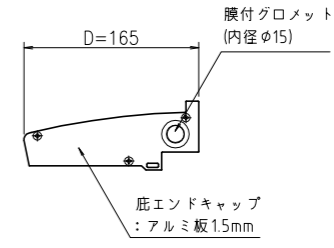

アドビュー-N W1200

上面図(1:5)

左側面図(1:5)

正面図(1:5)

右側面図(1:5)

下面図(1:5)

背面図(1:5)

●仕様

品名	アドビュー-N W1200-53K/65K
色温度	53K: 5300K(昼白色)/65K: 6500K(昼光色)
サイズ	W1225xH65xD165
製品色	シルバー
入力電圧	AC100V/200V
消費電力	15W
総合VA(皮相電力)	23VA
周波数	50/60Hz 共用
LED個数	12個 (基板数4個)
LED電源	定電流電源 (350mAタイプ)
主要材料	アルミ押出型材 アルマイト仕上げ
重量	4kg
備考	電気用品安全法適合(PSE)

サイン開発部
'17.06.20
参考図

断面図(1:2)

△x				尺度	作成	2017.05.16	担当	森	検図	山崎	名称	外照式サイン アドビュー-N W1200	図番	QUHA0071	1/1
△x				1:5	制定										
△x					廃止										
	日	付	相当	記	事										