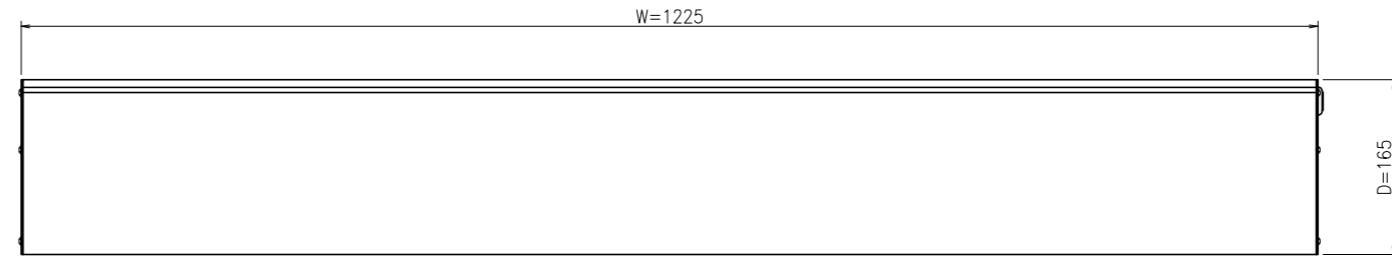

アドビュー-N W1200

上面図(1:5)

左側面図(1:5)

正面図(1:5)

右側面図(1:5)

下面図(1:5)

背面図(1:5)

●仕様

品名	アドビュー-N W1200-53K/65K
色温度	53K: 5300K(昼白色)/65K: 6500K(昼光色)
サイズ	W1225xH65xD165
製品色	シルバー
入力電圧	AC100V/200V
消費電力	15W
総合VA(皮相電力)	23VA
周波数	50/60Hz 共用
LED個数	12個 (基板数4個)
LED電源	定電流電源 (350mAタイプ)
主要材料	アルミ押出型材 アルマイト仕上げ
重量	4kg
備考	電気用品安全法適合(PSE)

サイン開発部
'17.06.20
参考図

断面図(1:2)

△x				尺度	作成	2017.05.16	担当	森	検図	山崎	名称	外照式サイン アドビュー-N W1200	図番	QUHA0071	1/1
△x				1:5	制定										
△x					廃止										
	日	付	相当	記	事										