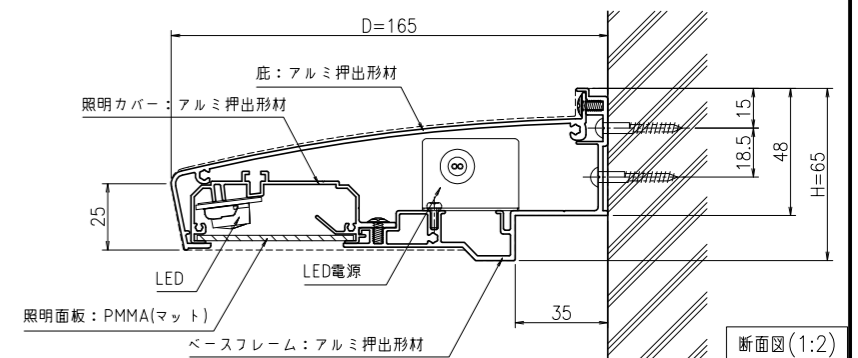

アドビュー-N W1200

上面図(1:5)

左側面図(1:5)

正面図(1:5)

右側面図(1:5)

下面図(1:5)

背面図(1:5)

●仕様

品名	アドビュー-N W1200-53K/65K
色温度	53K: 5300K(昼白色)/65K: 6500K(昼光色)
サイズ	W1225xH65xD165
製品色	シルバー
入力電圧	AC100V/200V
消費電力	15W
総合VA(皮相電力)	23VA
周波数	50/60Hz 共用
LED個数	12個 (基板数4個)
LED電源	定電流電源 (350mAタイプ)
主要材料	アルミ押出型材 アルマイト仕上げ
重量	4kg
備考	電気用品安全法適合(PSE)

サイン開発部
'17.06.20
参考図

断面図(1:2)

△x				尺度	作成	2017.05.16	担当	森	検図	山崎	名称	外照式サイン アドビュー-N W1200	図番	QUHA0071	1/1
△x				1:5	制定										
△x					廃止										
	日	付	相当	記	事										