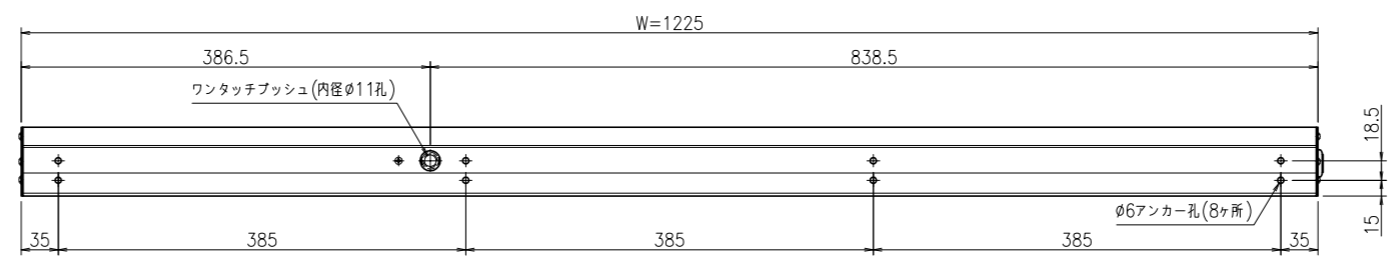

アドビュー-N W1200

上面図(1:5)

左側面図(1:5)

正面図(1:5)

右側面図(1:5)

下面図(1:5)

背面図(1:5)

●仕様

品名	アドビュー-N W1200-53K/65K
色温度	53K: 5300K(昼白色)/65K: 6500K(昼光色)
サイズ	W1225xH65xD165
製品色	シルバー
入力電圧	AC100V/200V
消費電力	15W
総合VA(皮相電力)	23VA
周波数	50/60Hz 共用
LED個数	12個 (基板数4個)
LED電源	定電流電源 (350mAタイプ)
主要材料	アルミ押出型材 アルマイト仕上げ
重量	4kg
備考	電気用品安全法適合(PSE)

サイン開発部
'17.06.20
参考図

断面図(1:2)

△x				尺度	作成	2017.05.16	担当	森	検図	山崎	名称	外照式サイン アドビュー-N W1200	図番	QUHA0071	1/1
△x				1:5	制定										
△x					廃止										
	日	付	相当	記	事										