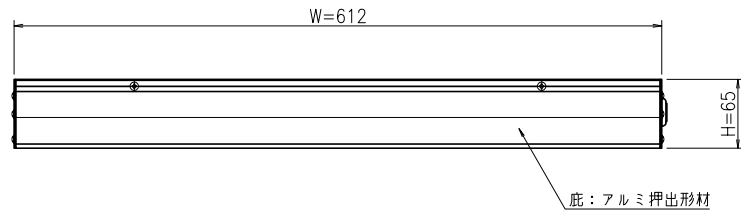

アドビュー-N W600

上面図(1:5)

左側面図(1:5)

正面図(1:5)

右側面図(1:5)

背面図(1:5)

下面図(1:5)

断面図(1:1)

●仕様

品名	アドビュー-N W600-53K/65K
色温度	53K: 5300K(昼白色)/65K: 6500K(昼光色)
サイズ	W612xH65xD165
製品色	シルバー
入力電圧	AC100V/200V
消費電力	8W
総合VA(皮相電力)	13VA
周波数	50/60Hz 共用
LED個数	6個 (基板数2個)
LED電源	定電流電源 (350mAタイプ)
主要材料	アルミ押出形材 アルマイト仕上げ
重量	2kg
備考	電気用品安全法適合(PSE)