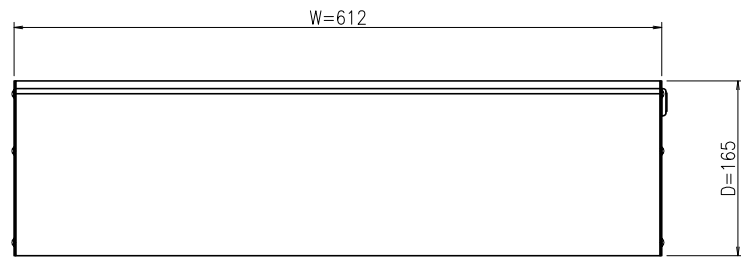

アドビュー-N W600

上面図(1:5)

左側面図(1:5)

正面図(1:5)

右側面図(1:5)

背面図(1:5)

下面図(1:5)

断面図(1:1)

●仕様

品名	アドビュー-N W600-53K/65K
色温度	53K: 5300K(昼白色)/65K: 6500K(昼光色)
サイズ	W612xH65xD165
製品色	シルバー
入力電圧	AC100V/200V
消費電力	8W
総合VA(皮相電力)	13VA
周波数	50/60Hz 共用
LED個数	6個 (基板数2個)
LED電源	定電流電源 (350mAタイプ)
主要材料	アルミ押出形材 アルマイト仕上げ
重量	2kg
備考	電気用品安全法適合(PSE)