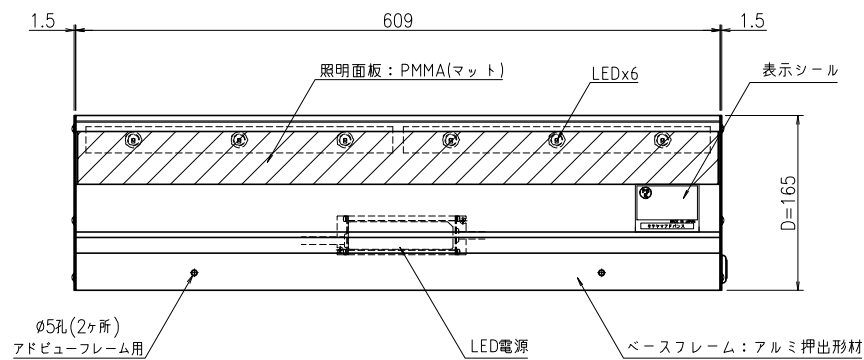

アドビュー-N W600

上面図(1:5)

左側面図(1:5)

正面図(1:5)

右側面図(1:5)

背面図(1:5)

下面図(1:5)

断面図(1:1)

●仕様

品名	アドビュー-N W600-53K/65K
色温度	53K: 5300K(昼白色)/65K: 6500K(昼光色)
サイズ	W612xH65xD165
製品色	シルバー
入力電圧	AC100V/200V
消費電力	8W
総合VA(皮相電力)	13VA
周波数	50/60Hz 共用
LED個数	6個 (基板数2個)
LED電源	定電流電源 (350mAタイプ)
主要材料	アルミ押出形材 アルマイト仕上げ
重量	2kg
備考	電気用品安全法適合(PSE)