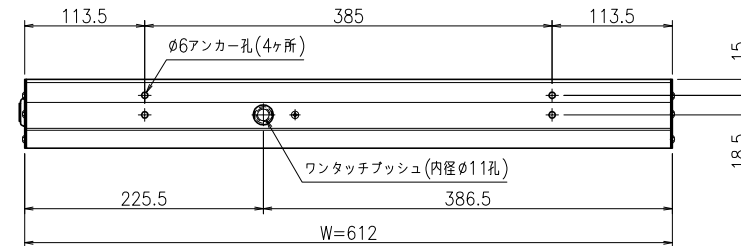

アドビュー-N W600

上面図(1:5)

左側面図(1:5)

正面図(1:5)

右側面図(1:5)

背面図(1:5)

下面図(1:5)

断面図(1:1)

●仕様

品名	アドビュー-N W600-53K/65K
色温度	53K: 5300K(昼白色)/65K: 6500K(昼光色)
サイズ	W612xH65xD165
製品色	シルバー
入力電圧	AC100V/200V
消費電力	8W
総合VA(皮相電力)	13VA
周波数	50/60Hz 共用
LED個数	6個 (基板数2個)
LED電源	定電流電源 (350mAタイプ)
主要材料	アルミ押出形材 アルマイト仕上げ
重量	2kg
備考	電気用品安全法適合(PSE)