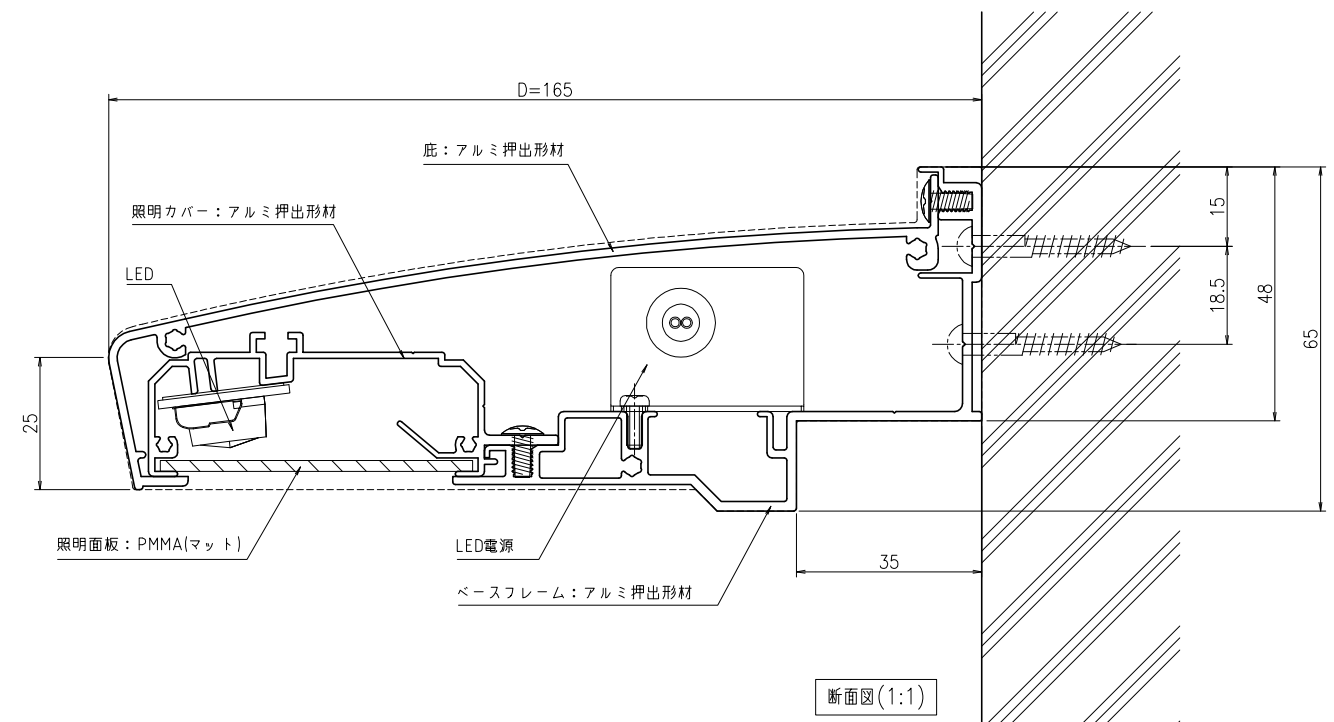

アドビュー-N W600

上面図(1:5)

左側面図(1:5)

正面図(1:5)

右側面図(1:5)

背面図(1:5)

下面図(1:5)

断面図(1:1)

●仕様

品名	アドビュー-N W600-53K/65K
色温度	53K: 5300K(昼白色)/65K: 6500K(昼光色)
サイズ	W612xH65xD165
製品色	シルバー
入力電圧	AC100V/200V
消費電力	8W
総合VA(皮相電力)	13VA
周波数	50/60Hz 共用
LED個数	6個 (基板数2個)
LED電源	定電流電源 (350mAタイプ)
主要材料	アルミ押出形材 アルマイト仕上げ
重量	2kg
備考	電気用品安全法適合(PSE)

サイン開発部
17.06.20
参考図

日付	担当	記事	尺度	作成	2017.05.16	担当	検閲	名称	図番
			1:5	制定		森	山崎	外照式サイン アドビュー-N W600	QUHA0073
				廃止					1/1