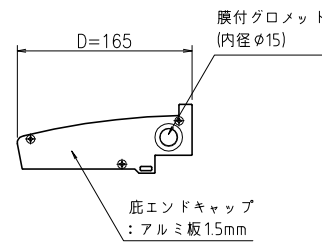

アドビュー-N W600

上面図(1:5)

左側面図(1:5)

正面図(1:5)

右側面図(1:5)

背面図(1:5)

下面図(1:5)

断面図(1:1)

●仕様

品名	アドビュー-N W600-53K/65K
色温度	53K: 5300K(昼白色)/65K: 6500K(昼光色)
サイズ	W612xH65xD165
製品色	シルバー
入力電圧	AC100V/200V
消費電力	8W
総合VA(皮相電力)	13VA
周波数	50/60Hz 共用
LED個数	6個 (基板数2個)
LED電源	定電流電源 (350mAタイプ)
主要材料	アルミ押出形材 アルマイト仕上げ
重量	2kg
備考	電気用品安全法適合(PSE)

サイン開発部
17.06.20
参考図

日付	担当	記事	尺度	作成	2017.05.16	担当	検閲	名称	図番
			1:5	制定		森	山崎	外照式サイン アドビュー-N W600	QUHA0073
				廃止					1/1