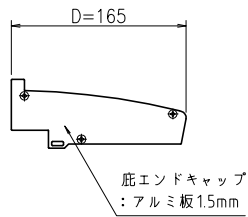

アドビュー-N W600

上面図(1:5)

左側面図(1:5)

正面図(1:5)

右側面図(1:5)

背面図(1:5)

下面図(1:5)

断面図(1:1)

●仕様

品名	アドビュー-N W600-53K/65K
色温度	53K: 5300K(昼白色)/65K: 6500K(昼光色)
サイズ	W612xH65xD165
製品色	シルバー
入力電圧	AC100V/200V
消費電力	8W
総合VA(皮相電力)	13VA
周波数	50/60Hz 共用
LED個数	6個 (基板数2個)
LED電源	定電流電源 (350mAタイプ)
主要材料	アルミ押出形材 アルマイト仕上げ
重量	2kg
備考	電気用品安全法適合(PSE)