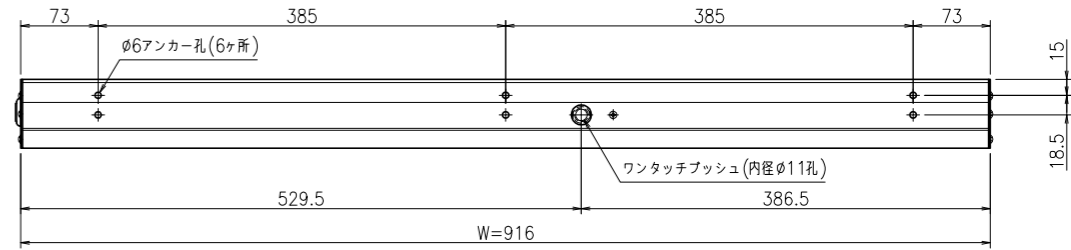

アドビュー-N W900

上面図(1:5)

左側面図(1:5)

正面図(1:5)

右側面図(1:5)

背面図(1:5)

下面図(1:5)

断面図(1:1)

●仕様

品名	アドビュー-N W900-53K/65K
色温度	53K: 5300K(昼白色)/65K: 6500K(昼光色)
サイズ	W916xH65xD165
製品色	シルバー
入力電圧	AC100V/200V
消費電力	11W
総合VA(皮相電力)	17VA
周波数	50/60Hz 共用
LED個数	9個 (基板数3個)
LED電源	定電流電源 (350mAタイプ)
主要材料	アルミ押出形材 アルマイト仕上げ
重量	3kg
備考	電気用品安全法適合(PSE)