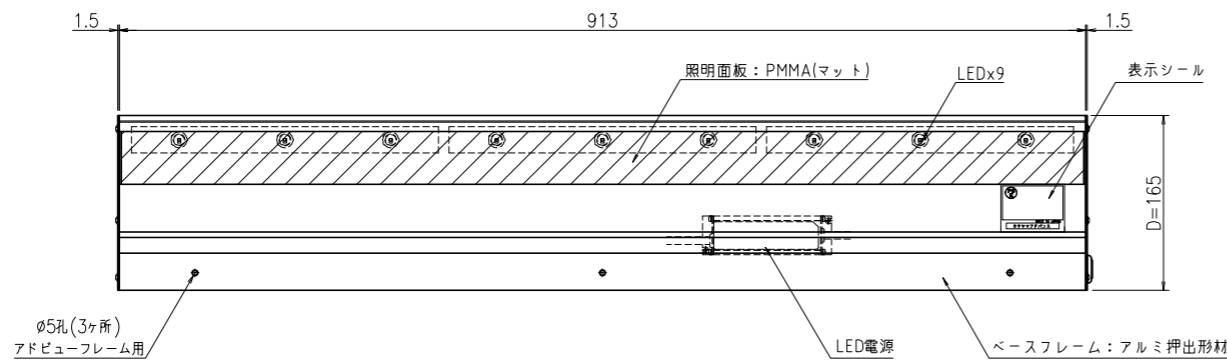

アドビュー-N W900

上面図(1:5)

左側面図(1:5)

正面図(1:5)

右側面図(1:5)

背面図(1:5)

下面図(1:5)

断面図(1:1)

●仕様

品名	アドビュー-N W900-53K/65K
色温度	53K: 5300K(昼白色)/65K: 6500K(昼光色)
サイズ	W916xH65xD165
製品色	シルバー
入力電圧	AC100V/200V
消費電力	11W
総合VA(皮相電力)	17VA
周波数	50/60Hz 共用
LED個数	9個 (基板数3個)
LED電源	定電流電源 (350mAタイプ)
主要材料	アルミ押出形材 アルマイト仕上げ
重量	3kg
備考	電気用品安全法適合(PSE)