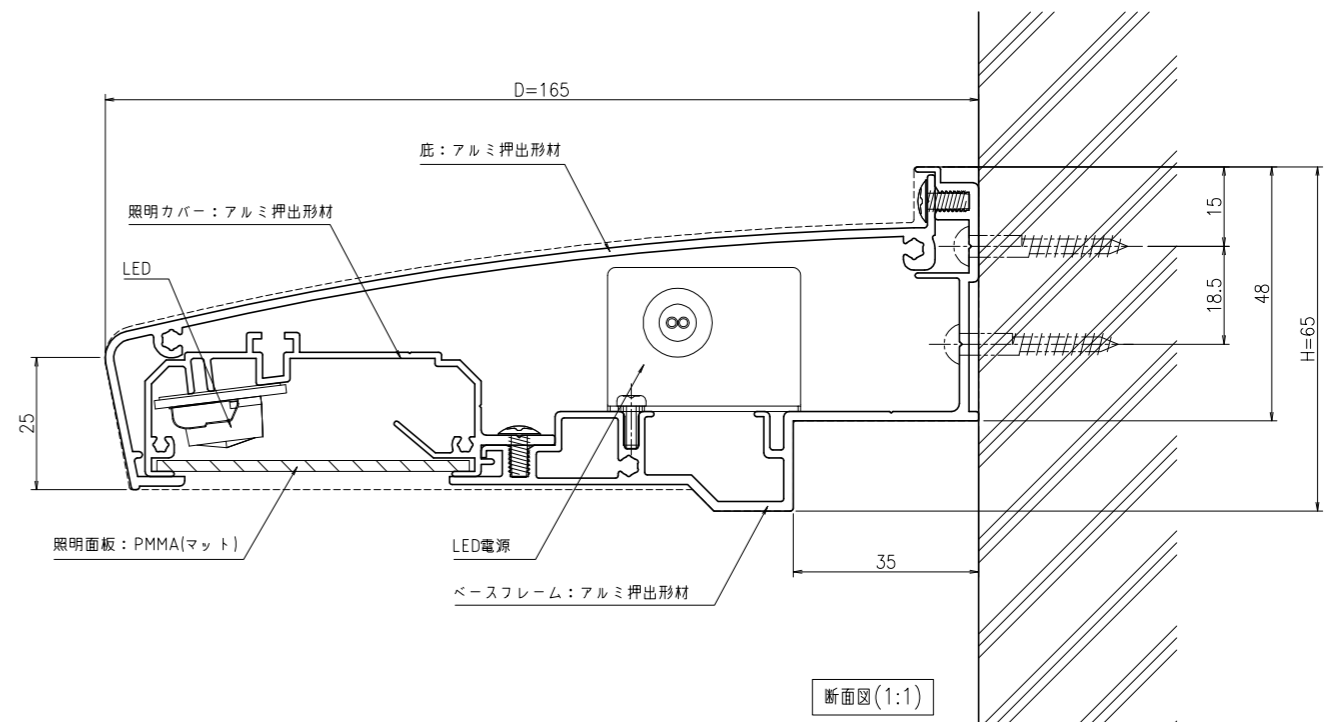

アドビュー-N W900

上面図(1:5)

左側面図(1:5)

正面図(1:5)

右側面図(1:5)

背面図(1:5)

下面図(1:5)

断面図(1:1)

●仕様

品名	アドビュー-N W900-53K/65K
色温度	53K: 5300K(昼白色)/65K: 6500K(昼光色)
サイズ	W916xH65xD165
製品色	シルバー
入力電圧	AC100V/200V
消費電力	11W
総合VA(皮相電力)	17VA
周波数	50/60Hz 共用
LED個数	9個 (基板数3個)
LED電源	定電流電源 (350mAタイプ)
主要材料	アルミ押出形材 アルマイト仕上げ
重量	3kg
備考	電気用品安全法適合(PSE)

サイン開発部  
'17.06.20  
参考図

日付	担当	記事	尺度	作成	2017.05.16	担当	検閲	名称	図番
			1:5	制定		森	山崎	外照式サイン アドビュー-N W900	QUHA0072
				廃止					1/1