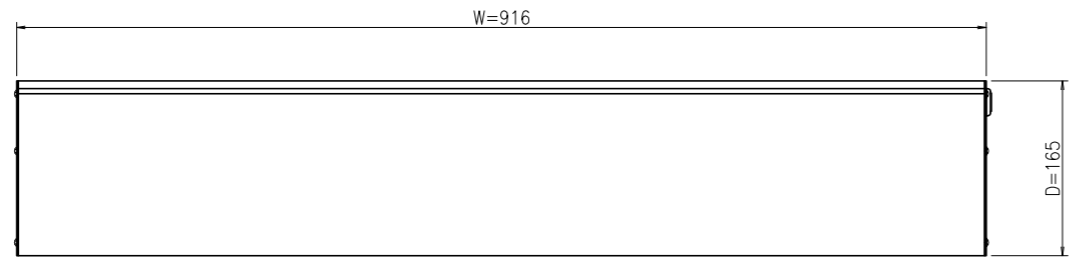

アドビュー-N W900

上面図(1:5)

左側面図(1:5)

正面図(1:5)

右側面図(1:5)

背面図(1:5)

下面図(1:5)

断面図(1:1)

●仕様

品名	アドビュー-N W900-53K/65K
色温度	53K: 5300K(昼白色)/65K: 6500K(昼光色)
サイズ	W916xH65xD165
製品色	シルバー
入力電圧	AC100V/200V
消費電力	11W
総合VA(皮相電力)	17VA
周波数	50/60Hz 共用
LED個数	9個 (基板数3個)
LED電源	定電流電源 (350mAタイプ)
主要材料	アルミ押出形材 アルマイト仕上げ
重量	3kg
備考	電気用品安全法適合(PSE)