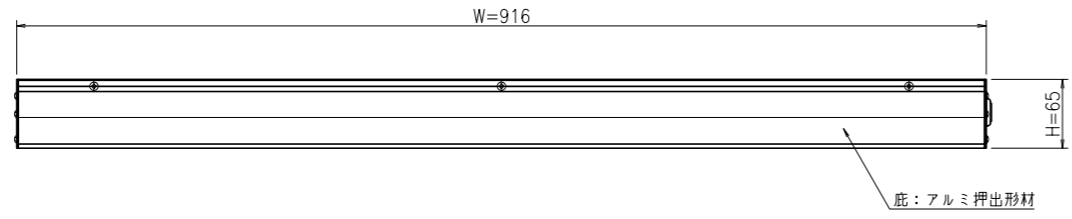

アドビュー-N W900

上面図(1:5)

左側面図(1:5)

正面図(1:5)

右側面図(1:5)

背面図(1:5)

下面図(1:5)

断面図(1:1)

●仕様

品名	アドビュー-N W900-53K/65K
色温度	53K: 5300K(昼白色)/65K: 6500K(昼光色)
サイズ	W916xH65xD165
製品色	シルバー
入力電圧	AC100V/200V
消費電力	11W
総合VA(皮相電力)	17VA
周波数	50/60Hz 共用
LED個数	9個 (基板数3個)
LED電源	定電流電源 (350mAタイプ)
主要材料	アルミ押出形材 アルマイト仕上げ
重量	3kg
備考	電気用品安全法適合(PSE)