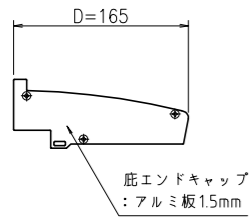

アドビュー-N W900

上面図(1:5)

左側面図(1:5)

正面図(1:5)

右側面図(1:5)

背面図(1:5)

下面図(1:5)

断面図(1:1)

●仕様

品名	アドビュー-N W900-53K/65K
色温度	53K: 5300K(昼白色)/65K: 6500K(昼光色)
サイズ	W916xH65xD165
製品色	シルバー
入力電圧	AC100V/200V
消費電力	11W
総合VA(皮相電力)	17VA
周波数	50/60Hz 共用
LED個数	9個 (基板数3個)
LED電源	定電流電源 (350mAタイプ)
主要材料	アルミ押出形材 アルマイト仕上げ
重量	3kg
備考	電気用品安全法適合(PSE)