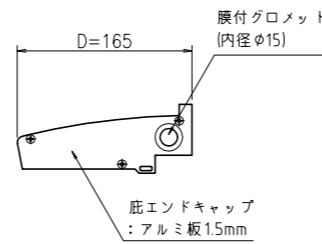

アドビュー-N W900

上面図(1:5)

左側面図(1:5)

正面図(1:5)

右側面図(1:5)

背面図(1:5)

下面図(1:5)

断面図(1:1)

●仕様

品名	アドビュー-N W900-53K/65K
色温度	53K: 5300K(昼白色)/65K: 6500K(昼光色)
サイズ	W916xH65xD165
製品色	シルバー
入力電圧	AC100V/200V
消費電力	11W
総合VA(皮相電力)	17VA
周波数	50/60Hz 共用
LED個数	9個 (基板数3個)
LED電源	定電流電源 (350mAタイプ)
主要材料	アルミ押出形材 アルマイト仕上げ
重量	3kg
備考	電気用品安全法適合(PSE)

サイン開発部  
'17.06.20  
参考図

日付	担当	記事	尺度	作成	2017.05.16	担当	検閲	名称	図番
			1:5	制定		森	山崎	外照式サイン アドビュー-N W900	QUHA0072
				廃止					1/1