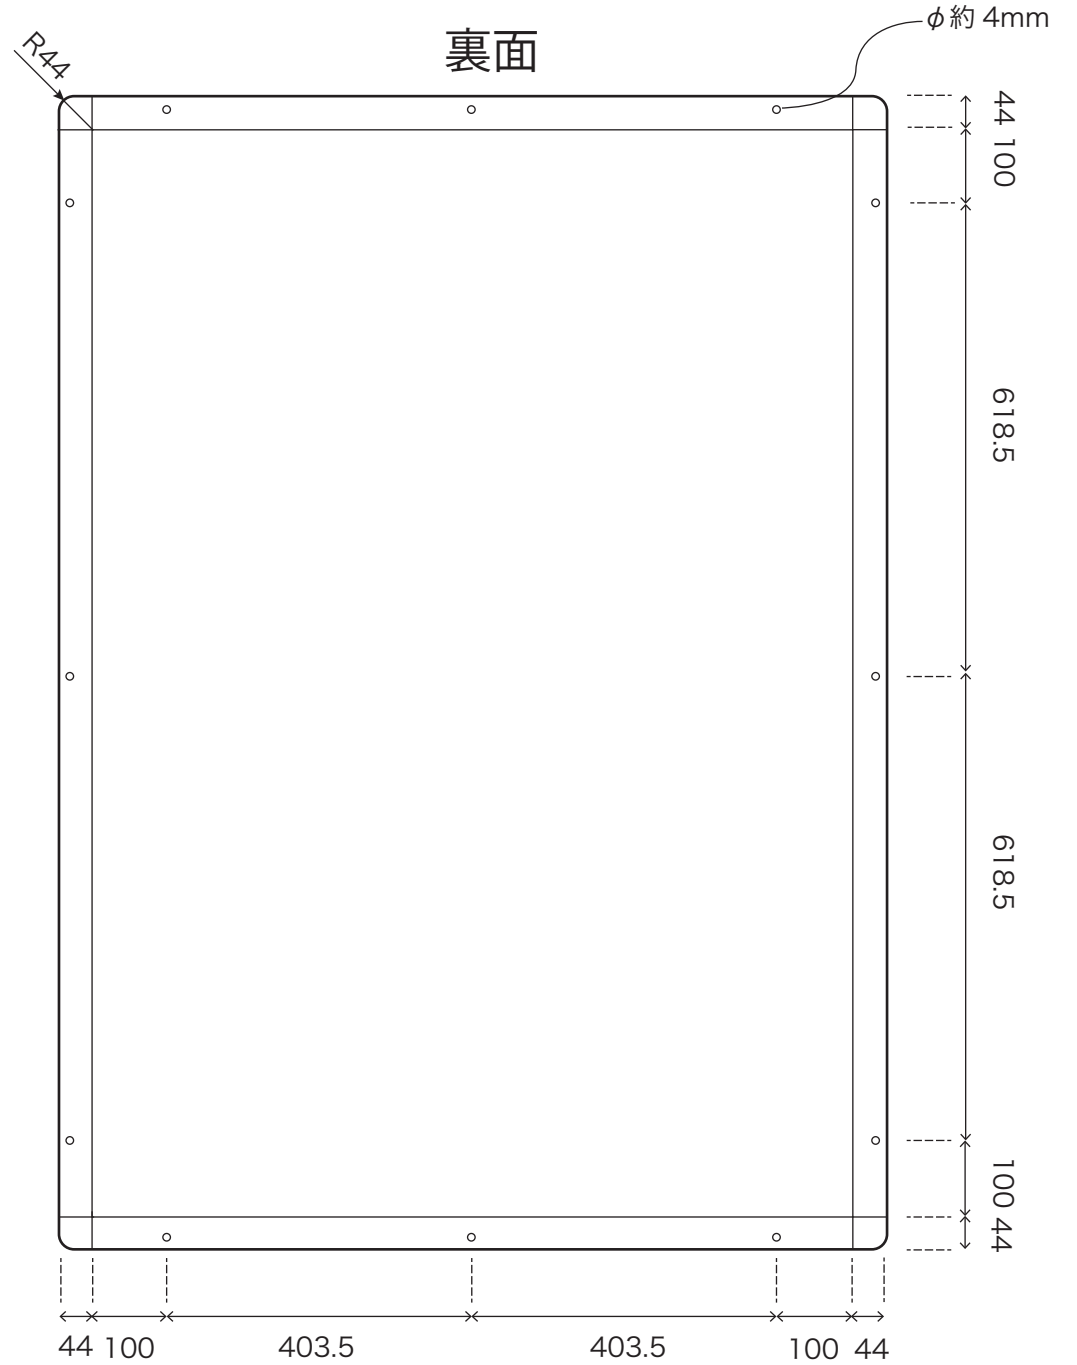

# MG ライトパネルカスタム B0

表面

裏面

※数値はロットにより若干の誤差があります。

直付けする際の穴位置は必ず現物にてご確認ください。

(mm)