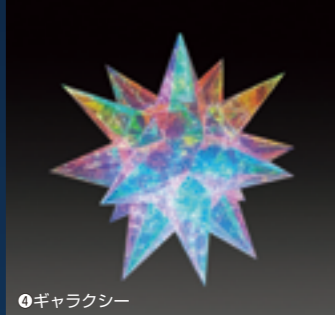

④ギャラクシー

電源トランス別売り 常点仕様 防雨