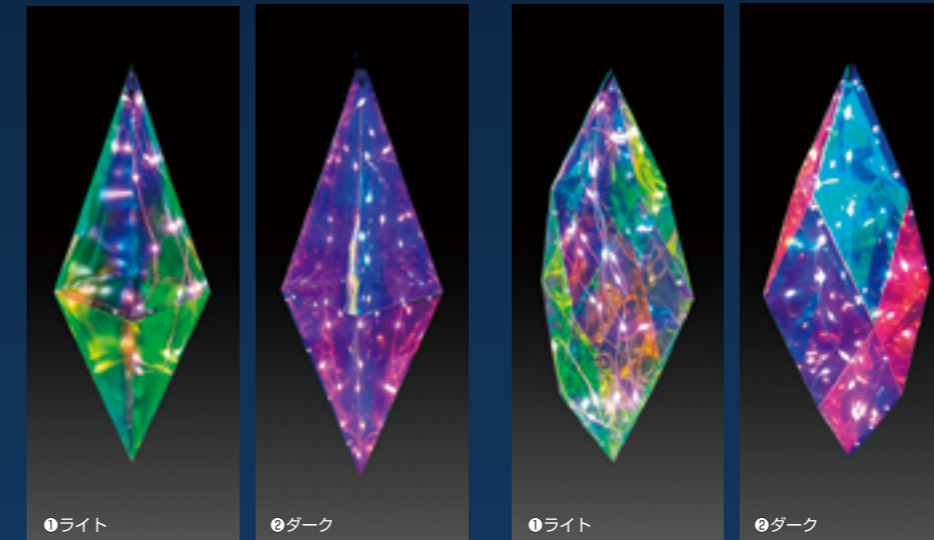

電源トランス別売り 常点仕様 防雨

注文番号	種別	本体価格
62447-01	①ライト	¥ 9,000 + 消費税
62447-02	②ダーク	

■サイズ/φ200×H220mm○LED数/10球○消費電力/2.5W○電
源/12V○重量/0.1kg○常点仕様○防雨仕様○接続コードにて連結可能(別売)
※別途トランスが必要 34030A30360