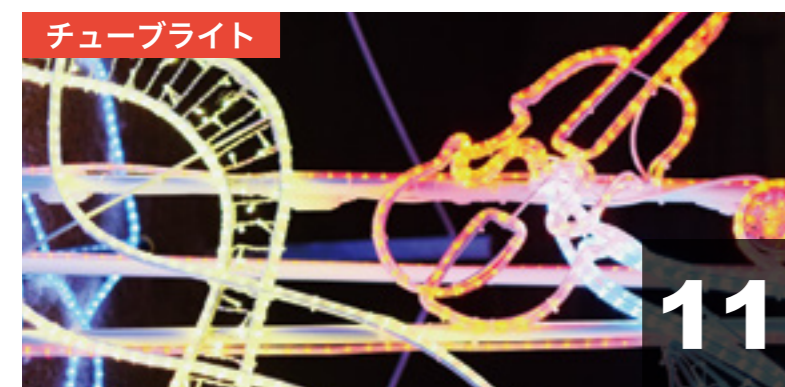

ストリングライト

- 02 LEDストリングライト
- 03 LEDストリングライト
- 04 エクセレントLEDストリングライト
- 05 LEDネットライト
- 06 LEDカーテンライト
- 07 フルカラーフラッシュLEDカーテンライト
- 08 LEDつららライト
- 09 LEDアイスクールライト
- 10 LEDスノーフォールライト

チューブライト

- 11 360°発光ローブライトII