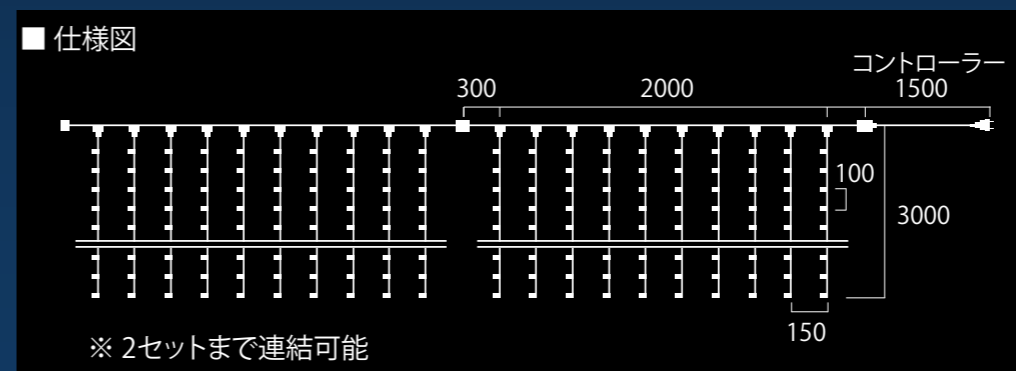

フルカラーフラッシュ LEDカーテンライト用 コントローラー	本体価格
60908-02	¥8,000+

■サイズ/L1500mm○コード色/ホワイト○連結2セットまで可能○メモリー機能付き(点灯パターン7種類)○電源/100V
34030P30360

LED商品は製品の特性上、多少の輝度や色のバラつきがあることがありますのでご了承ください。・本体は防雨仕様ですが、屋外でご利用の際は、接続部分と末端部分、コントローラー等の防水処理をしっかりと行ってください。・設置の際は、アンカーやウエイトなどを使用して、必ず転倒防止の処理を行なって下さい。・本カタログ掲載商品は、印刷の為、実物とは色合いが異なる場合があります。・本カタログ掲載内容は、改善及び技術改良等により、仕様・外観等を予告なく変更する場合がございます。あらかじめご了承ください。

LED商品は製品の特性上、多少の輝度や色のバラつきがあることがありますのでご了承ください。・本体は防雨仕様ですが、屋外でご利用の際は、接続部分と末端部分、コントローラー等の防水処理をしっかりと行ってください。・設置の際は、アンカーやウエイトなどを使用して、必ず転倒防止の処理を行なって下さい。・本カタログ掲載商品は、印刷の為、実物とは色合いが異なる場合があります。・本カタログ掲載内容は、改善及び技術改良等により、仕様・外観等を予告なく変更する場合がございます。あらかじめご了承ください。