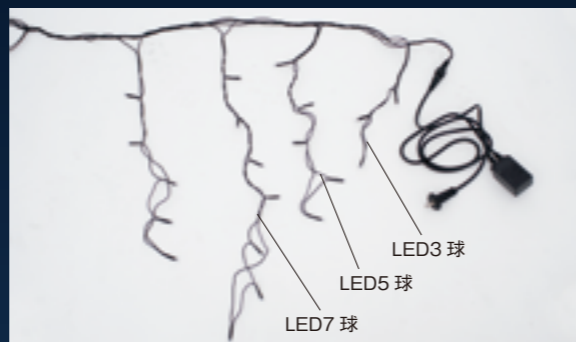

つららのような光がアイキャッチ
 コストパフォーマンス、
 演出効果に優れたおすすめアイテム

オススメ!!

▲重要
 購入・施行前に必ず巻末の
 注意書をお読みください。

写真はイメージ画像となります

シャンパンゴールド

ホワイト

電源 付属 コントローラー付属 3芯 防滴 拡散球 接続可能 10セットまで

LEDつららライトII	種類	本体価格
62551SGD	シャンパンゴールド	¥7,600+
62551WHT	ホワイト	¥7,600+