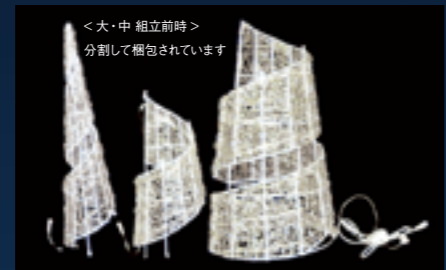

BEST
売れ筋
SELLER

▲重要
購入・施行前に必ず巻末の
注意書をお読みください。

七色に変化するフォログラム
モチーフで近未来的な演出を

▲重要
購入・施行前に必ず巻末の
注意書をお読みください。

オススメ!! 存在感のあるコーン型 LED モチーフ。

連結不可 組立式 防雨 電源付属 コントローラー付属

注文番号	種類	本体価格
T0281-L*	①大/ウォームホワイト	
T0282-L*	②大/ピンク	¥ 62,000+
T0283-L*	③大/ホワイト	
T0281-M*	④中/ウォームホワイト	
T0282-M*	⑤中/ピンク	¥ 48,000+
T0283-M*	⑥中/ホワイト	
T0281-S*	⑦小/ウォームホワイト	
T0282-S*	⑧小/ピンク	¥ 36,000+
T0283-S*	⑨小/ホワイト	

■サイズ/①~③ W600×D600×H2400mm ④~⑥ W450×D450×H1800mm ⑦~⑨ W370×D370×H1500mm ○LED数/①~③ 220球 ④~⑥ 128球 ⑦~⑨ 110球 ○重量/①~③ 13.5kg ④~⑥ 9.5kg ⑦~⑨ 6kg ○消費電力/①~③ 10W ④~⑥ 7W ⑦~⑨ 6W ○電源/100V ○連結不可 ○防雨仕様 ○①~③ 3分割式 ⑦~⑨ 2分割式 ○コントローラー付属 (8ファンクション常時点灯可能) ○スピード調整可能 ○モーター機能付 31030A30390

連結不可 組立式 常点仕様 防雨 電源付属

注文番号	種類	本体価格
53986-1*	①大/ホワイト	
53987-1*	②大/ブルー	¥ 58,000+
53988-1*	③大/ウォームホワイト	
53986-2*	④中/ホワイト	
53987-2*	⑤中/ブルー	¥ 46,000+
53988-2*	⑥中/ウォームホワイト	
53986-3*	⑦小/ホワイト	
53987-3*	⑧小/ブルー	¥ 33,000+
53988-3*	⑨小/ウォームホワイト	

■サイズ/①~③ W600×D600×H2400mm ④~⑥ W450×D450×H1800mm ⑦~⑨ W370×D370×H1500mm ○LED数/①~③ 215球 ④~⑥ 126球 ⑦~⑨ 88球 ○重量/①~③ 9.5kg ④~⑥ 6.0kg ⑦~⑨ 4.0kg ○消費電力/①~③ 12W ④~⑥ 9W ⑦~⑨ 6W ○電源/100V ○連結不可 ○防雨仕様 ○①~③ 3分割式 ⑦~⑨ 2分割式 ○常点仕様 31030A30390

連結不可 電源トランス別売り 常点仕様 防雨

注文番号	種類	本体価格
62554-01	①大	¥ 160,000+
62554-02	②小	¥ 80,000+

■サイズ/① W1300×D430×H1500mm ② W800×D250×H900mm ○LED数/① 180球 ② 100球 ○消費電力/① 40W ② 30W ○電源/24V ○重量/① 4.5kg ② 2kg ○常点仕様 ○防雨仕様 ※連結不可 ※別途トランスが必要 34030T30360

電源トランス別売り 常点仕様 防雨

注文番号	本体価格
62559-01	¥ 9,800+

■サイズ/L2500mm ○コード/ブラック ○延長コード使用時10台まで対応可能 34030P30360

注文番号	本体価格
62559-02	¥ 1,800+

■サイズ/L1000mm ○コード/ブラック ○連結3本まで可能 34030P30360