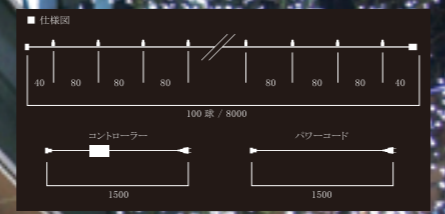

防塵・防水
IP65

BEST
売れ筋
SELLER

抜群の防水性

エクセレント LED スtringライトは IP65 の保護等級となりますが、IP65 とは「粉塵が内部に侵入せず、いかなる方向からの水の噴流によっても有害な影響を受けない」状態を指します。また、同ページのエクセレント LED スtringライト用コントローラーは IP55 の保護等級となり、「粉塵が内部に侵入することを防止する。若干の粉塵の侵入があっても正常な運転を阻害しない。いかなる方向からの水の直接噴流によっても有害な影響を受けない」状態を指します。

全14色の充実したラインナップ!!

防雨 拡散球 電源・コントローラー別売

注文番号	種類	本体価格
T0291AMB	①アンバー	¥6,000+消費税
T0291BLU	②ブルー	
T0291EGN	③エメラルドグリーン	
T0291GRN	④グリーン	
T0291LAV	⑤ラベンダー	¥7,900+消費税
T0291ORG	⑥オレンジ	
T0291PGD	⑦ピンクゴールド	
T0291PWH	⑧パールホワイト	
T0291SBL	⑨スカイブルー	
T0291SGD	⑩シャンパンゴールド	
T0291WBL	⑪ホワイトブルー	¥7,900+消費税
T0291WHT	⑫ホワイト	
T0291WWH	⑬ウォームホワイト	

■サイズ / L8m(3芯)、LED数: 100球、球間隔: 80mm ○消費電力 / 7W(①⑥⑧⑨5W⑩8W) ○電源 / 100V ○コード色ブラック、コード径: φ6mm ○防雨仕様
※パワーコード又はコントローラーが必要(別売り)
① 40949A49469
② ~ ⑬ 31030A30390

注文番号	種類	本体価格
T0310AMB	①アンバー	¥6,000+消費税
T0310BLU	②ブルー	
T0310EGN	③エメラルドグリーン	
T0310GRN	④グリーン	
T0310LAV	⑤ラベンダー	¥7,900+消費税
T0310ORG	⑥オレンジ	
T0310PGD	⑦ピンクゴールド	
T0310PWH	⑧パールホワイト	
T0310SBL	⑨スカイブルー	
T0310SGD	⑩シャンパンゴールド	
T0310WBL	⑪ホワイトブルー	¥7,900+消費税
T0310WHT	⑫ホワイト	
T0310WWH	⑬ウォームホワイト	

■サイズ / L8m(3芯)、LED数: 100球、球間隔: 80mm ○消費電力 / 7W(①⑥⑧⑨5W⑩8W) ○電源 / 100V ○コード色クリア、コード径: φ6mm ○防雨仕様
※パワーコード又はコントローラーが必要(別売り)
① 40949A49469
② ~ ⑬ 31030A30390