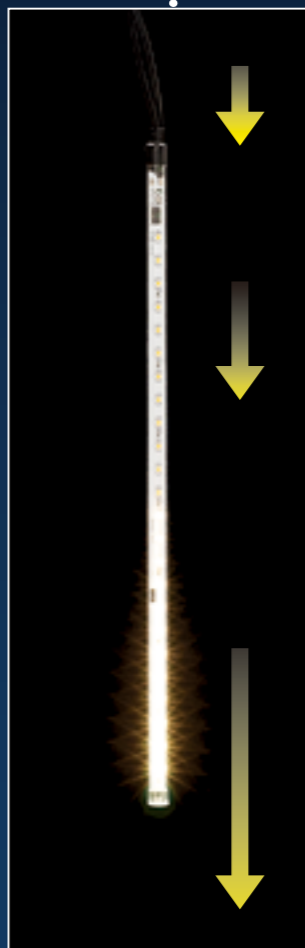

■40cm/シャンパン・ゴールド

より明るく、より丈夫に。

製造工程の見直しでコストダウンに成功!
ロープライスのローブライツがリニューアル新登場!

45m
巻き

重要
購入・施行前に必ず巻末の
注意書をお読みください。