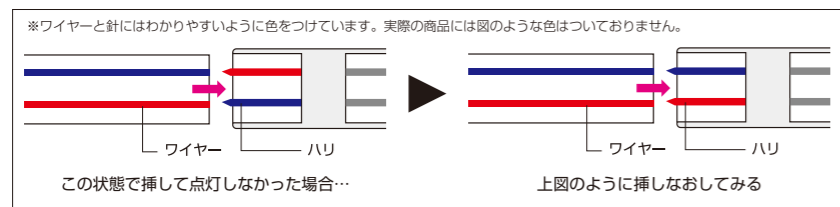

<点灯しないときの対処法>

- 複雑な曲げを行っていないかご確認ください。行なっている場合は一度ストレートな状態にして点灯させてみてください。
- チューブライトが電源コードや接続パーツにしっかりとささっているかご確認ください。
- 指定された連結数を越えて連結していないかご確認ください。連結数を越えている場合は正しい連結数で連結し直してください。指定連結数以内で連結している場合は一度連結を解除して単独で点灯するかご確認ください。
- チューブライトに極端な負荷がかかっていないかご確認ください。
- チューブライトの2芯のプラス・マイナスが逆の場合がございます。下図のように一度チューブライトを接続部から抜いて180度回転 (穴にささっていた針と違う針をさすようにするため) させてから挿し直してみてください。