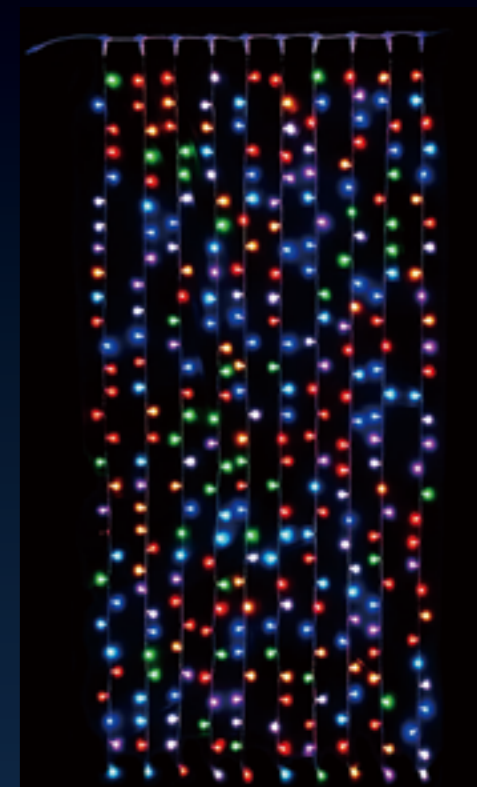

LED がキラキラとフラッシュします

光と色を自在にコントロールし、思い通りの効果を生み出すことができます！

電源別売り コントローラー別売り 拡散球 防雨

フルカラーフラッシュ LEDカーテンライト	本体価格
60908-01	¥68,000+

■サイズ/W2000×H3000mm○LED数/300球/重量/1.5kg○消費電力/25W○電源/100V○コード色/クリア○別途コントローラー必要○IP65 VSS仕様
34030H30350