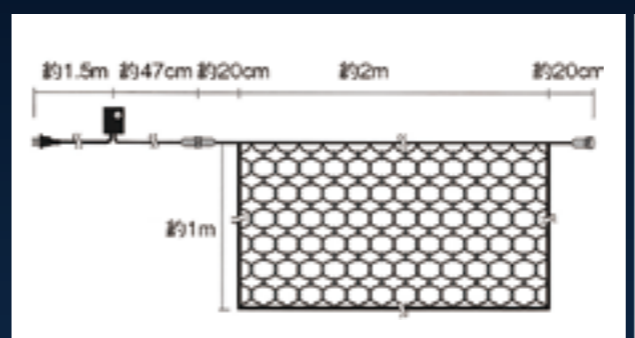

防塵・防水
IP65

BEST
売れ筋
SELLER

抜群の防水性

エクセレント LED スtringライトは IP65 の保護等級となりますが、IP65 とは「粉塵が内部に侵入せず、いかなる方向からの水の噴流によっても有害な影響を受けない」状態を指します。また、同ページのエクセレント LED スtringライト用コントローラーは IP55 の保護等級となり、「粉塵が内部に侵入することを防止する。若干の粉塵の侵入があっても正常な運転を阻害しない。いかなる方向からの水の直接噴流によっても有害な影響を受けない」状態を指します。

全14色の充実したラインナップ!!

防雨 拡散球 電源・コントローラー別売

注文番号	種類	本体価格
T0291AMB	①アンバー	¥6,000+消費税
T0291BLU	②ブルー	
T0291EGN	③エメラルドグリーン	
T0291GRN	④グリーン	
T0291LAV	⑤ラベンダー	¥7,900+消費税
T0291ORG	⑥オレンジ	
T0291PGD	⑦ピンクゴールド	
T0291PWH	⑧パールホワイト	
T0291SBL	⑨スカイブルー	
T0291SGD	⑩シャンパンゴールド	
T0291WBL	⑪ホワイトブルー	¥7,900+消費税
T0291WHT	⑫ホワイト	
T0291WWH	⑬ウォームホワイト	

■サイズ / L8m(3芯)、LED数: 100球、球間隔: 80mm ○消費電力 / 7W(①⑥⑧⑨5W⑩8W) ○電源 / 100V ○コード色ブラック、コード径: φ6mm ○防雨仕様
※パワーコード又はコントローラーが必要(別売り)
① 40949A49469
② ~ ⑬ 31030A30390

注文番号	種類	本体価格
T0310AMB	①アンバー	¥6,000+消費税
T0310BLU	②ブルー	
T0310EGN	③エメラルドグリーン	
T0310GRN	④グリーン	
T0310LAV	⑤ラベンダー	¥7,900+消費税
T0310ORG	⑥オレンジ	
T0310PGD	⑦ピンクゴールド	
T0310PWH	⑧パールホワイト	
T0310SBL	⑨スカイブルー	
T0310SGD	⑩シャンパンゴールド	
T0310WBL	⑪ホワイトブルー	¥7,900+消費税
T0310WHT	⑫ホワイト	
T0310WWH	⑬ウォームホワイト	

■サイズ / L8m(3芯)、LED数: 100球、球間隔: 80mm ○消費電力 / 7W(①⑥⑧⑨5W⑩8W) ○電源 / 100V ○コード色クリア、コード径: φ6mm ○防雨仕様
※パワーコード又はコントローラーが必要(別売り)
① 40949A49469
② ~ ⑬ 31030A30390

注文番号	コード色	本体価格
T0292***	①ブラック	¥2,600+消費税
T0292WHT	②ホワイト	

■サイズ / W60×D32×H90mm、コード長:L1500mm
○10ファンクション・メモリー機能付 ○電源 / 100V
55151A51561

注文番号	コード色	本体価格
T0293***	①ブラック	¥1,800+消費税
T0293WHT	②ホワイト	

■サイズ / L1500mm ○常点仕様 ○電源 / 100V
55151A51561

オススメ!!

BEST
売れ筋
SELLER

コストパフォーマンス抜群のネットライト
生垣や植え込み等華やかに演出

重要
購入・施行前に必ず巻末の
注意書をお読みください。

ホワイト

注文番号	種類	本体価格
62550WHT	ホワイト	¥12,000+消費税

■サイズ / ネット部分: 約2m×1m ○LED数 / 176球 ○電源
コントローラー付(点灯パターン16種類) ○メモリー機能付
○接続10セットまで可能 ○消費電力 / 12W ○電源 / 100V
※60759BLU ~ 60759SGD と接続可能です
13515T25165