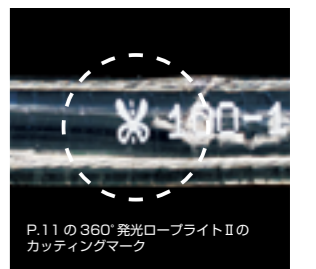

このハサミマーク中心をカットします。その際、まれですがカットマークの位置にロープライトの球部分の配線が掛かっている場合がありますので、カットの際はよく確認のうえ、配線が掛かっている場合は少しずらしてカットしてください。※カッティングマークは商品によって異なる場合がございますので取扱説明書などでご確認ください。