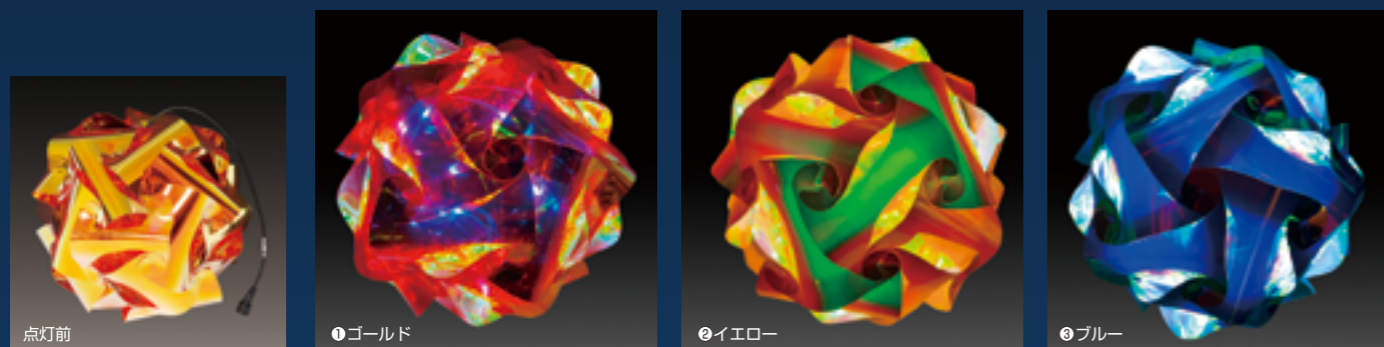

鮮やかな色彩で空間を彩り
華やかに演出します

▲重要
購入・施工前に必ず巻末の
注意書をお読みください

電源トランス別売り 常点仕様 防雨

注文番号	種別	本体価格
62443-01	①ゴールド	¥ 8,000 + 消費税
62443-02	②イエロー	
62443-03	③グリーン	
62443-04	④ブルー	
62443-05	⑤ピンク	
62443-06	⑥マルチ	

■サイズ/φ200mm○LED数/14球○消費電力/3W○電源/12V
○重量0.1kg○常点仕様○防雨仕様○接続コードにて連結可能(別売)
※別途トランスが必要 34030A30360