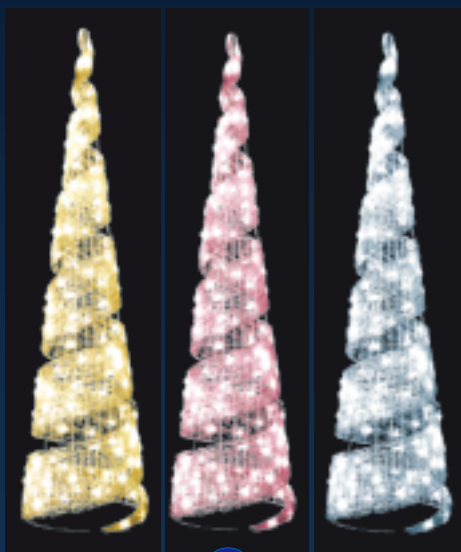

BEST
売れ筋
SELLER

▲重要
購入・施行前に必ず巻末の
注意書をお読みください。

七色に変化するフォログラム
モチーフで近未来的な演出を

▲重要
購入・施行前に必ず巻末の
注意書をお読みください。

オススメ!! 存在感のあるコーン型 LED モチーフ。

連結不可 組立式 防雨 電源付属 コントローラー付属

注文番号	種類	本体価格
T0281-L*	①大/ウォームホワイト	
T0282-L*	②大/ピンク	¥ 62,000+
T0283-L*	③大/ホワイト	
T0281-M*	④中/ウォームホワイト	
T0282-M*	⑤中/ピンク	¥ 48,000+
T0283-M*	⑥中/ホワイト	
T0281-S*	⑦小/ウォームホワイト	
T0282-S*	⑧小/ピンク	¥ 36,000+
T0283-S*	⑨小/ホワイト	

■サイズ/①~③ W600×D600×H2400mm ④~⑥ W450×D450×H1800mm ⑦~⑨ W370×D370×H1500mm ○LED数/①~③ 220球 ④~⑥ 128球 ⑦~⑨ 110球 ○重量/①~③ 13.5kg ④~⑥ 9.5kg ⑦~⑨ 6kg ○消費電力/①~③ 10W ④~⑥ 7W ⑦~⑨ 6W ○電源/100V ○連結不可 ○防雨仕様 ○①~③ 3分割式 ⑦~⑨ 2分割式 ○コントローラー付属 (8ファンクション常時点灯可能) ○スピード調整可能 ○モーター機能付 31030A30390

連結不可 組立式 常点仕様 防雨 電源付属

注文番号	種類	本体価格
53986-1*	①大/ホワイト	
53987-1*	②大/ブルー	¥ 58,000+
53988-1*	③大/ウォームホワイト	
53986-2*	④中/ホワイト	
53987-2*	⑤中/ブルー	¥ 46,000+
53988-2*	⑥中/ウォームホワイト	
53986-3*	⑦小/ホワイト	
53987-3*	⑧小/ブルー	¥ 33,000+
53988-3*	⑨小/ウォームホワイト	

■サイズ/①~③ W600×D600×H2400mm ④~⑥ W450×D450×H1800mm ⑦~⑨ W370×D370×H1500mm ○LED数/①~③ 215球 ④~⑥ 126球 ⑦~⑨ 88球 ○重量/①~③ 9.5kg ④~⑥ 6.0kg ⑦~⑨ 4.0kg ○消費電力/①~③ 12W ④~⑥ 9W ⑦~⑨ 6W ○電源/100V ○連結不可 ○防雨仕様 ○①~③ 3分割式 ⑦~⑨ 2分割式 ○常点仕様 31030A30390

連結不可 電源トランス別売り 常点仕様 防雨

注文番号	種類	本体価格
62554-01	①大	¥ 160,000+
62554-02	②小	¥ 80,000+

■サイズ/① W1300×D430×H1500mm ② W800×D250×H900mm ○LED数/① 180球 ② 100球 ○消費電力/① 40W ② 30W ○電源/24V ○重量/① 4.5kg ② 2kg ○常点仕様 ○防雨仕様 ※連結不可 ※別途トランスが必要 34030T30360

電源トランス別売り 常点仕様 防雨

注文番号	本体価格
62559-01	¥ 9,800+

■サイズ/L2500mm ○コード/ブラック ○延長コード使用時10台まで対応可能 34030P30360

注文番号	本体価格
62559-02	¥ 1,800+

■サイズ/L1000mm ○コード/ブラック ○連結3本まで可能 34030P30360