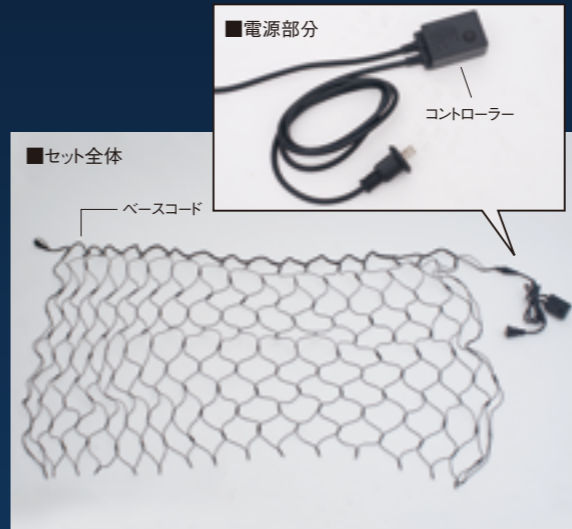

スノーグリーン

スノーピンク

レッド

注文番号	種類	本体価格
62550WHT	ホワイト	¥12,000+消費税

■サイズ / ネット部分: 約2m×1m ○LED数 / 176球 ○電源
コントローラー付(点灯パターン16種類) ○メモリー機能付
○接続10セットまで可能 ○消費電力 / 12W ○電源 / 100V
※60759BLU ~ 60759SGD と接続可能です
13515T25165

注文番号	種類	本体価格
60759SGN	スノーグリーン	
60759SPK	スノーピンク	
60759RED	レッド	

■サイズ / ネット部分: 約2m×1m ○LED数 / 176球 ○
電源コントローラー付(点灯パターン8種類) ○メモリー
機能付 ○接続10セットまで可能 ○消費電力 / レッドのみ
6.6W、他12W ○電源 / 100V ※在庫限り廃番
※62550WHT と接続可能です
13515T25165