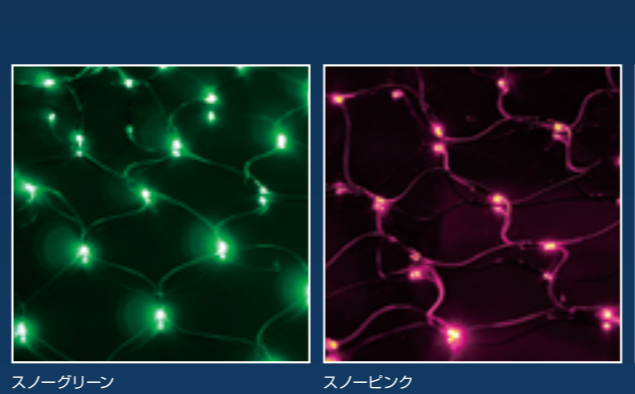

スノーグリーン

スノーピンク

レッド

注文番号	種類	本体価格
62550WHT	ホワイト	¥12,000+消費税

■サイズ / ネット部分: 約2m×1m ○LED数 / 176球 ○電源
コントローラー付(点灯パターン16種類) ○メモリー機能付
○接続10セットまで可能 ○消費電力 / 12W ○電源 / 100V
※60759BLU ~ 60759SGD と接続可能です
13515T25165

注文番号	種類	本体価格
60759SGN	スノーグリーン	
60759SPK	スノーピンク	
60759RED	レッド	

■サイズ / ネット部分: 約2m×1m ○LED数 / 176球 ○
電源コントローラー付(点灯パターン8種類) ○メモリー
機能付 ○接続10セットまで可能 ○消費電力 / レッドのみ
6.6W、他12W ○電源 / 100V ※在庫限り廃番
※62550WHT と接続可能です
13515T25165