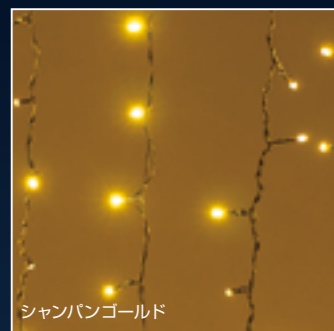

たっぷり吊るして彩り豊かな演出を！

オススメ!!

写真はイメージ画像となります

動画でチェック！
(8パターン)

LEDカーテンライトII	本体価格
62552SGD シャンパンゴールド	¥30,000+
62552WHT ホワイト	

■サイズ/幅2m×縦3m○LED数/720球(36球×20本)○連結3セットまで可能○消費電力/44W○電源コントローラー付(点灯パターン16種類)○メモリー機能付○電源/100V
※60801BLU、60801REDと連結可能です
13515T25165