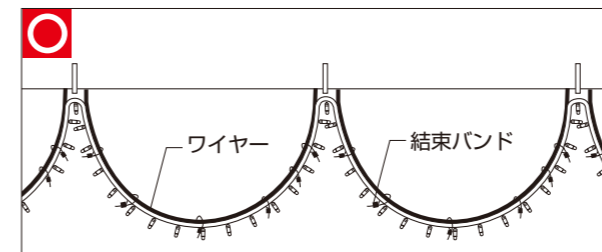

正しい設置例

ワイヤーを張り負荷をワイヤーに吸収させる