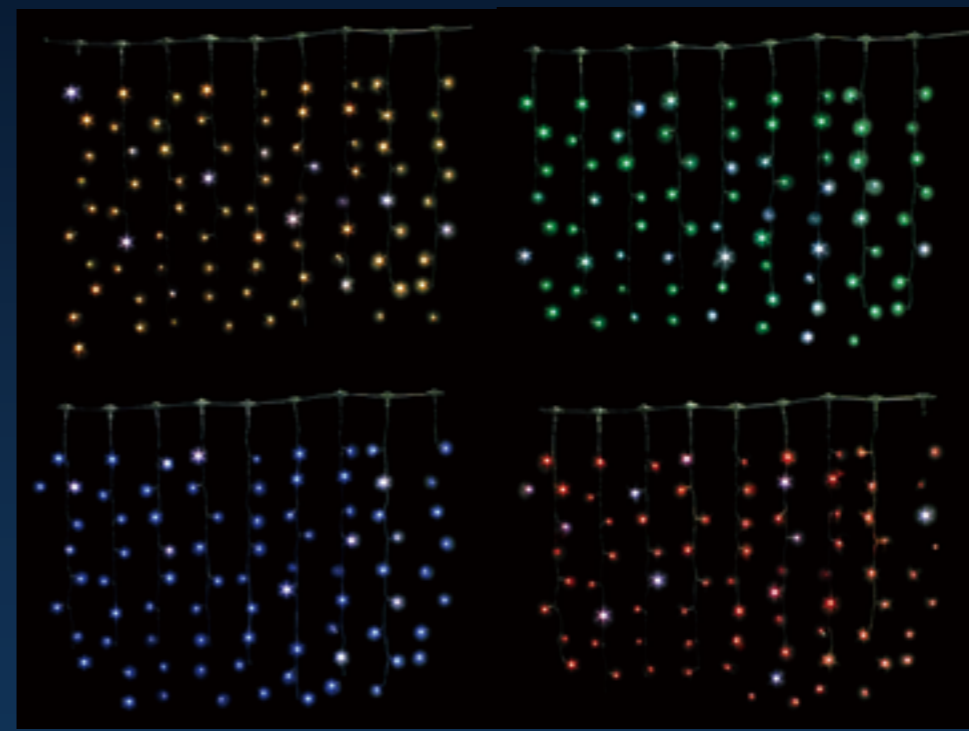

LED がキラキラとフラッシュします

光と色を自在にコントロールし、思い通りの効果を生み出すことができます！

電源別売り コントローラー別売り 拡散球 防雨

フルカラーフラッシュ LEDカーテンライト	本体価格
60908-01	¥68,000+

■サイズ/W2000×H3000mm○LED数/300球/重量/1.5kg○消費電力/25W○電源/100V○コード色/クリア○別途コントローラー必要○IP65 VSS仕様
34030H30350