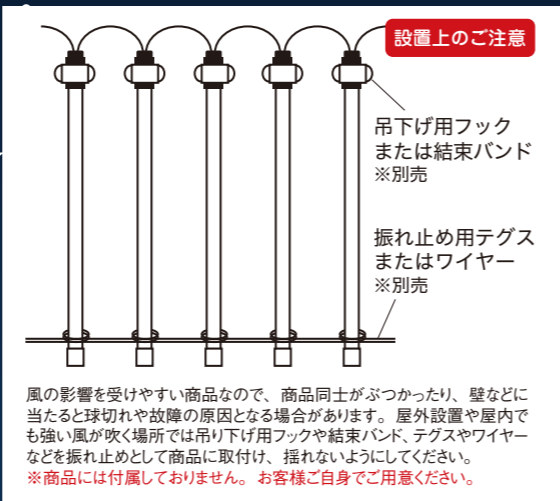

●このページの商品は全て1台からのご注文を承ります。

商品のご購入の際は、注文番号でご指定ください。00000***8ケタの数字が注文番号です。

まるで星が降っているかのように
LEDの光が上から下に降り注ぎます

写真はイメージになります。

オススメ!!

Snow fall Light

重要
購入・施行前に必ず巻末の
注意書をお読みください。

Youtubeで点灯の様子を公開中!!