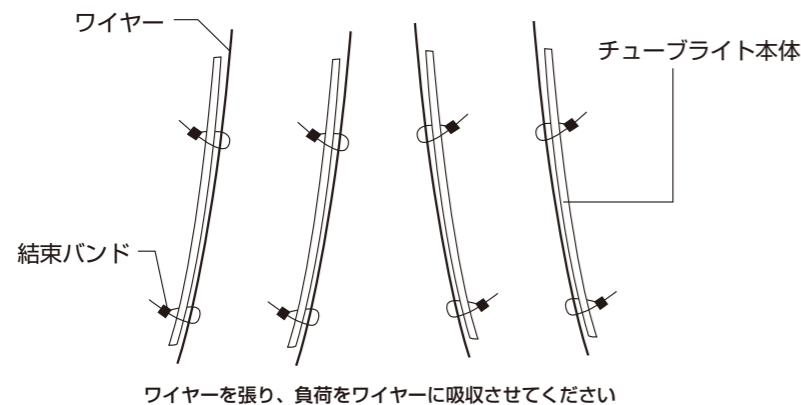

<接続時の注意事項>

- ■ロープライトを接続するためにハリをワイヤーに差し込む時、無理をするとハリが曲って他のワイヤーに接触しショートの原因になります。接続の際は真直ぐ確実に奥まで差し込んでください。
- ■予め千枚通し等の尖った物でワイヤーに穴を開けておくとし差し込みしやすくなります。四方錐等で穴を開けようとすると、穴が裂ける可能性がありますのでご注意ください。また、しっかりと奥まで差し込まないと点灯不良の原因となりますのでご注意ください。
- ■接続した部分は施工方法によって、雨水がしみ込みやすくなっておりますので、完全に水がしみ込まないように防水処理をしてください。