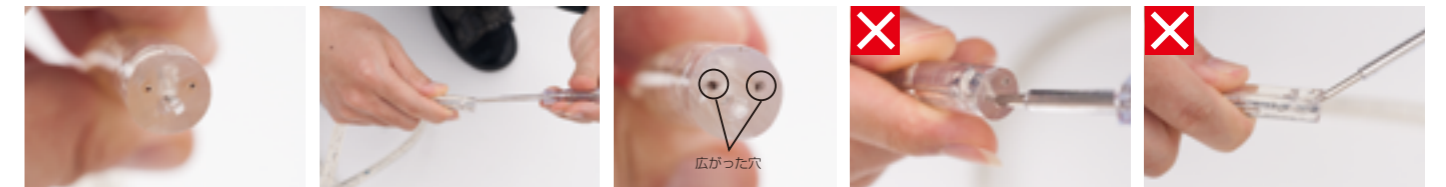

ワイヤーの接続

千枚通し等でピンの長さ位までワイヤー部分に差し込んで穴を広げればピンが刺さり易くなります。穴を広げる際に真っすぐに刺さるように気をつけて作業を行ってください。φ11mm などは、細い海にワイヤー部分を広げる際、誤って他のワイヤー部分やセンターの配線部分の穴にまで空けてしまう事もあるので、充分にお気を付けてください。