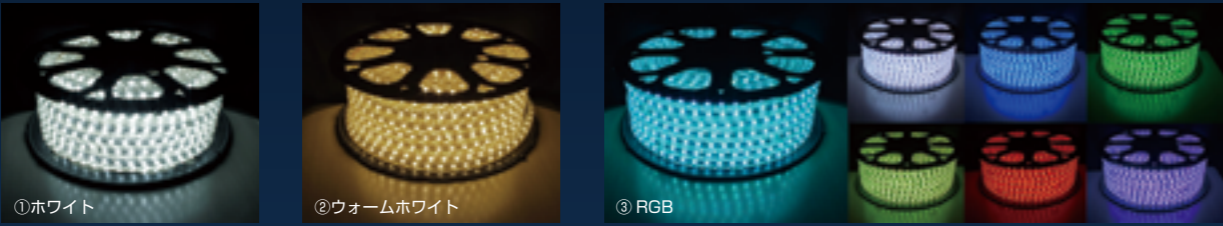

フレキシブルな装飾ができる LED テープライト

重要
購入・施行前に必ず巻末の
注意書をお読みください。

LEDテープライト		
注文番号	種別	本体価格
T0285WHT	①ホワイト	¥128,000+消費税
T0285WWH	②ウォームホワイト	
T0285RGB	③RGB	

■サイズ/L40m○LED数:60球/1m○消費電力/40mで:①175W②173W③310W○電源/100V○カットングユニット/50cm※①②**パワーコード・エンドキャップ別途必要**③**コントローラー・エンドキャップ別途必要** 31030A30390