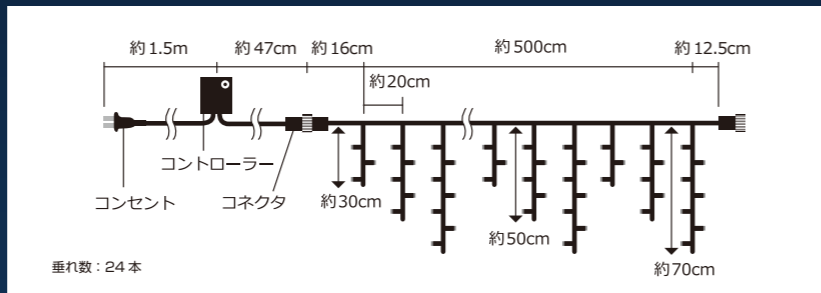

電源 付属 コントローラー付属 3芯 防滴 拡散球 接続可能 10セットまで

LEDつららライトII	種類	本体価格
62551SGD	シャンパンゴールド	¥7,600+
62551WHT	ホワイト	¥7,600+

■サイズ/幅5000mm(球部分) ○LED数:120球○接続10セットまで可能○消費電力/8.8W○電源コントローラー付(点灯パターン8種類)○メモリー機能付○電源/100V※60800BUL、60800WBLと接続可能です 13515T25165

垂れ数: 24本

在庫限り

電源 付属 コントローラー付属 3芯 防滴 拡散球 接続可能 10セットまで

LEDつららライト	種類	本体価格
60800WBL	ホワイト+ブルー MIX	¥3,600+

■サイズ/幅5000mm(球部分) ○LED数:120球○接続10セットまで可能○消費電力/8.8W○電源コントローラー付(点灯パターン8種類)○メモリー機能付○電源/100V※在庫限り廃番※62551SGD、62551WHTと接続可能です 13515T25165