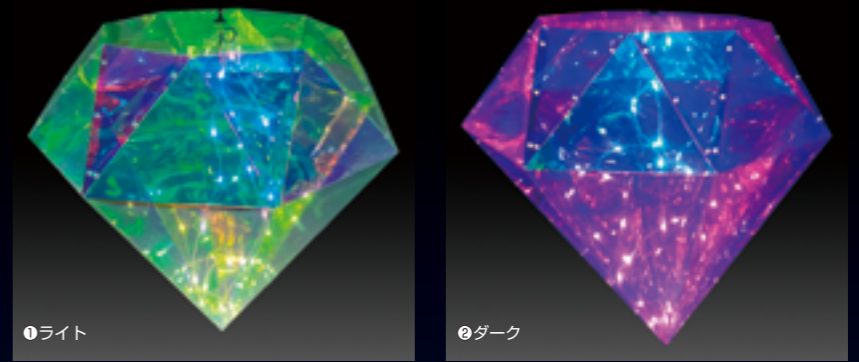

電源トランス別売り 常点仕様 防雨

注文番号	種別	本体価格
62445-01	①ライト	¥ 24,000 + 消費税
62445-02	②ダーク	

■サイズ/φ430×H540mm○LED数/30球○消費電力/6.5W○
電源/12V○重量/0.3kg○常点仕様○防雨仕様○接続コードにて連結可能(別売)
※別途トランスが必要 34030T30360

電源トランス別売り 常点仕様 防雨

注文番号	種別	本体価格
62446-01	①ライト	¥ 14,000 + 消費税
62446-02	②ダーク	

■サイズ/φ250×H300mm○LED数/14球○消費電力/3W○電源/12V○
重量/0.2kg○常点仕様○防雨仕様○接続コードにて連結可能(別売)
※別途トランスが必要 34030A30360