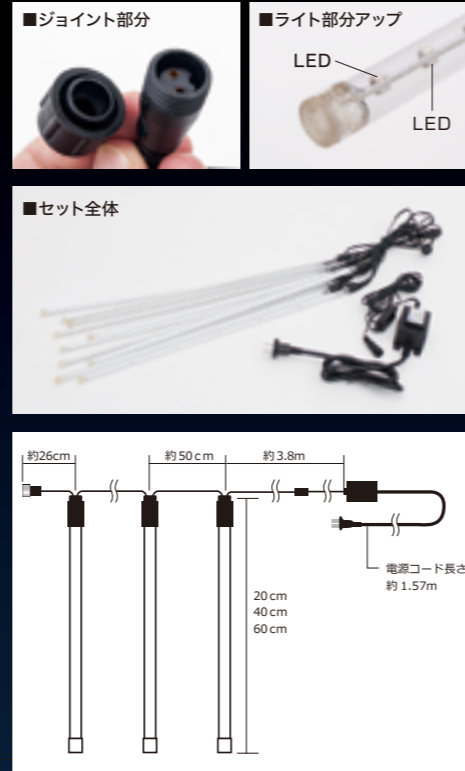

●このページの商品は全て1台からのご注文を承ります。

商品のご購入の際は、注文番号でご指定ください。00000***8ケタの数字が注文番号です。

まるで星が降っているかのように
LEDの光が上から下に降り注ぎます

写真はイメージになります。

オススメ!!

Snow fall Light

重要
購入・施行前に必ず巻末の
注意書をお読みください。

Youtubeで点灯の様子を公開中!!