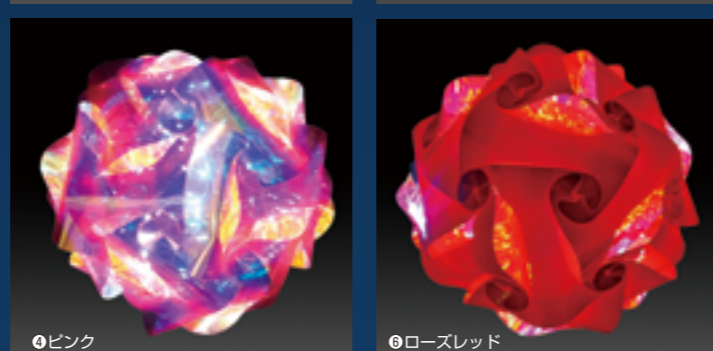

電源トランス別売り 常点仕様 防雨

注文番号	種別	本体価格
62445-01	①ライト	¥ 24,000 + 消費税
62445-02	②ダーク	

■サイズ/φ430×H540mm○LED数/30球○消費電力/6.5W○
電源/12V○重量/0.3kg○常点仕様○防雨仕様○接続コードにて連結可能(別売)
※別途トランスが必要 34030T30360

電源トランス別売り 常点仕様 防雨

注文番号	種別	本体価格
62446-01	①ライト	¥ 14,000 + 消費税
62446-02	②ダーク	

■サイズ/φ250×H300mm○LED数/14球○消費電力/3W○電源/12V○
重量/0.2kg○常点仕様○防雨仕様○接続コードにて連結可能(別売)
※別途トランスが必要 34030A30360