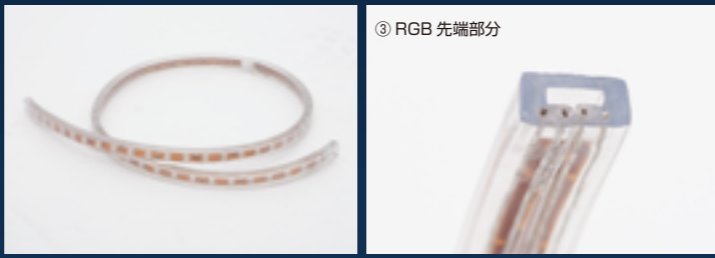

設置の際は必ずこのページに記載されている LED テープライト 用のオプションパーツをご使用ください。他製品との接続や他製品用のオプションパーツとの組合せは故障やトラブルの原因となりますのでお避け下さい。

Option LED テープライト用 オプションパーツ

チャンネル 注文番号 T0287-30 本体価格 ¥380+消費税 ■サイズ/L1000mm ○カラー/クリア 31030A30390	防水コーキング剤 注文番号 T0288*** 本体価格 ¥500+消費税 31030A30390	LEDテープライト用 パワーコード ブラック 注文番号 T0286*** 本体価格 ¥1,800+消費税 ■サイズ/L1500mm○L40mまで対応○電源/100V○常時点灯仕様 31030A30390	LEDテープライト RGB 用 パワーコントローラー 注文番号 T0287-2* 本体価格 ¥15,000+消費税 ■サイズ/W155×D115×H50mm○40mまで対応○電源/100V○スピード調節可能○10ファンクションメモリー機能付き○常時点灯可能○1本のみ接続可能、常時点灯で単色点灯可能※[T0285RGB]RGB用 31030A30390	LEDテープライト用 エンドキャップ 注文番号 T0289*** 本体価格 ¥50+消費税 ○カラー/クリア 31030A30390	LEDテープライト用 コの字型クリップ 注文番号 T0290*** 本体価格 ¥50+消費税 ○カラー/クリア 31030A30390

Option LEDフレキシネオンダブルライト用 オプションパーツ

LEDフレキシネオンダブルライト用 パワーコード 注文番号 56925-1* 本体価格 ¥1,800+消費税 ■サイズ/L1500mm○L30mまで対応○電源/100V ○コード色/ブラック○接続部分/クリア○RGB使用不可 31030A30390	LEDフレキシネオンダブルライト用 延長コード2m 注文番号 56925-2* 本体価格 ¥1,800+消費税 ■サイズ/L2000mm○コード色/ブラック○電源/100V○接続部分/クリア 31030A30390	LEDフレキシネオンダブルライト用 コネクタ 注文番号 56925-3* 本体価格 ¥380+消費税 ○カラー/クリア 31030A30390	LEDフレキシネオンダブルライト用 チャンネル 注文番号 56925-4* 本体価格 ¥380+消費税 ■サイズ/L1000mm○カラー/クリア 31030A30390
LEDフレキシネオンダブルライト用 エンドキャップ 注文番号 56925-5* 本体価格 ¥50+消費税 ○カラー/クリア 31030A30390	LEDフレキシネオンダブルライト用 クリップ 注文番号 56925-6* 本体価格 ¥50+消費税 ○カラー/クリア 31030A30390	LEDフレキシネオンダブルライト RGB用コントローラー 注文番号 56926-1* 本体価格 ¥15,000+消費税 ■サイズ/W155×D115×H50mm○30mまで対応○スピード調節可能○10ファンクションメモリー機能付き※[56924RGB]専用○電源/100V ○1本のみ接続可能、常時点灯で単色点灯可能 31030A30390	LEDフレキシネオンダブルライト RGB用クリップ 注文番号 56926-5* 本体価格 ¥50+消費税 ○カラー/クリア※[56924RGB]専用 31030A30390
LEDフレキシネオンダブルライト RGB用コネクタ 注文番号 56926-2* 本体価格 ¥380+消費税 ○カラー/クリア※[56924RGB]専用 45646A46436	LEDフレキシネオンダブルライト RGB用エンドキャップ 注文番号 56926-3* 本体価格 ¥50+消費税 ○カラー/クリア※[56924RGB]専用 31030A30390	LEDフレキシネオンダブルライト RGB用チャンネル 注文番号 56926-4* 本体価格 ¥380+消費税 ■サイズ/L1000mm○カラー/クリア ※[56924RGB]専用 31030A30390	防水コーキング剤 注文番号 T0288*** 本体価格 ¥500+消費税 31030A30390

・LED商品は製品の特性上、多少の輝度や色のバラつきが出る場合がありますのでご了承ください。・本体は防雨仕様ですが、屋外でご利用の際は、接続部分と末端部分、コントローラー等の防水処理をしっかりと行ってください。
・設置の際は、アンカーやウエイトなどを使用して、必ず転倒防止の処理を行なって下さい。・本カタログ掲載商品は、印刷の為、実物とは色合いが異なる場合があります。・本カタログ掲載内容は、改善及び技術改良等により、仕様・外観等を予告なく変更する場合がございます。あらかじめご了承ください。

・LED商品は製品の特性上、多少の輝度や色のバラつきが出る場合がありますのでご了承ください。・本体は防雨仕様ですが、屋外でご利用の際は、接続部分と末端部分、コントローラー等の防水処理をしっかりと行ってください。
・設置の際は、アンカーやウエイトなどを使用して、必ず転倒防止の処理を行なって下さい。・本カタログ掲載商品は、印刷の為、実物とは色合いが異なる場合があります。・本カタログ掲載内容は、改善及び技術改良等により、仕様・外観等を予告なく変更する場合がございます。あらかじめご了承ください。