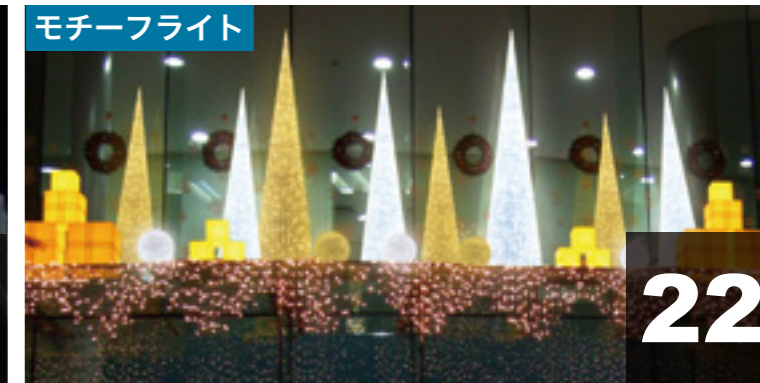

テーブルライト

- 12 LEDテーブルライト
- 13 LEDフレキシネオン ダブルライト

モチーフライト

モチーフライト

- 14 LEDローブライト ゴシックシリーズ
- 16 LEDローブライト スターシリーズ
- 17 LEDクリスタルグロー スノーギャラクシー / リボン
- 18 LEDクリスタルグロー スイーツシリーズ
- 20 LEDクリスタルグロー スターシリーズ
- 21 LEDクリスタルグロー ボールシリーズ
- 22 LEDクリスタルグロー ビッグコーンシリーズ