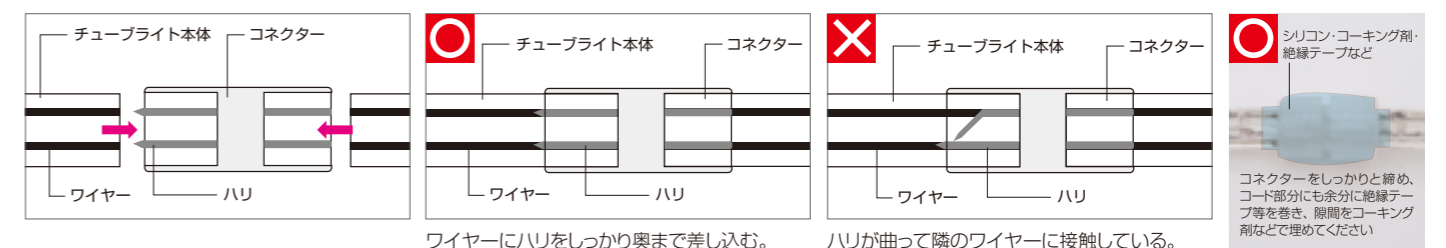

ロープライトとの接続 ※基本的な作業は上の電源コードとの接続と同じです。