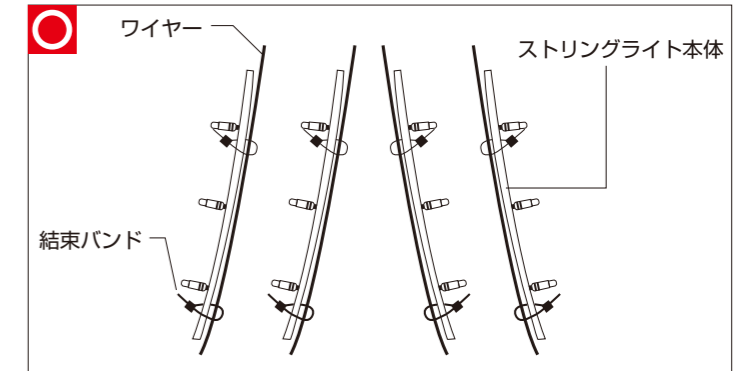

ワイヤーを張り負荷をワイヤーに吸収させる

・LED商品は製品の特性上、多少の輝度や色のバラつきが出る場合がありますのでご了承ください。・本体は防雨仕様ですが、屋外でご使用の際は、接続部分と末端部分、コントローラー等の防水処理をしっかりと行ってください。
・設置の際は、アンカーやウエイトなどを使用して、必ず転倒防止の処理を行なって下さい。・本カタログ掲載商品は、印刷の為、実物とは色合いが異なる場合があります。・本カタログ掲載内容は、改善及び技術改良等により、
仕様・外観等を予告なく変更する場合がございます。あらかじめご了承ください。