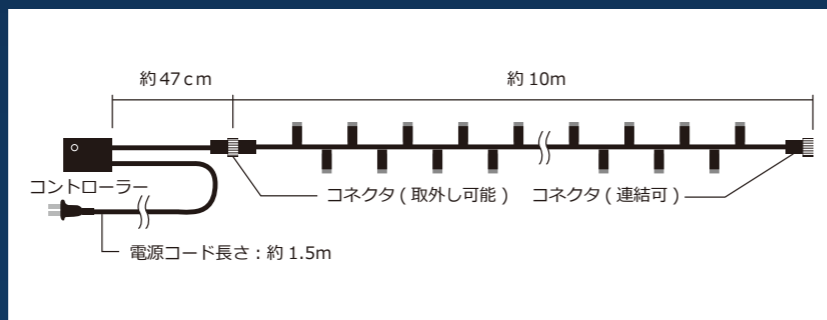

スノーブルー シャンパンゴールド ホワイト

オレンジ

在庫限り

注文番号	種別	本体価格
60750ORG	オレンジ	¥3,600 + 消費税

■サイズ / L10m
○LED数 / 100球 ○電源 / 100V ○消費電力 / ④4.4W ⑤6.6W ○連結 10セットまで可能 ○電源コントローラー付 (点灯パターン8種類) ○メモリー機能付き ○防滴タイプ ※在庫限り廃番 62548SBU ~ 62548WHTと連結可能です 13515T25165