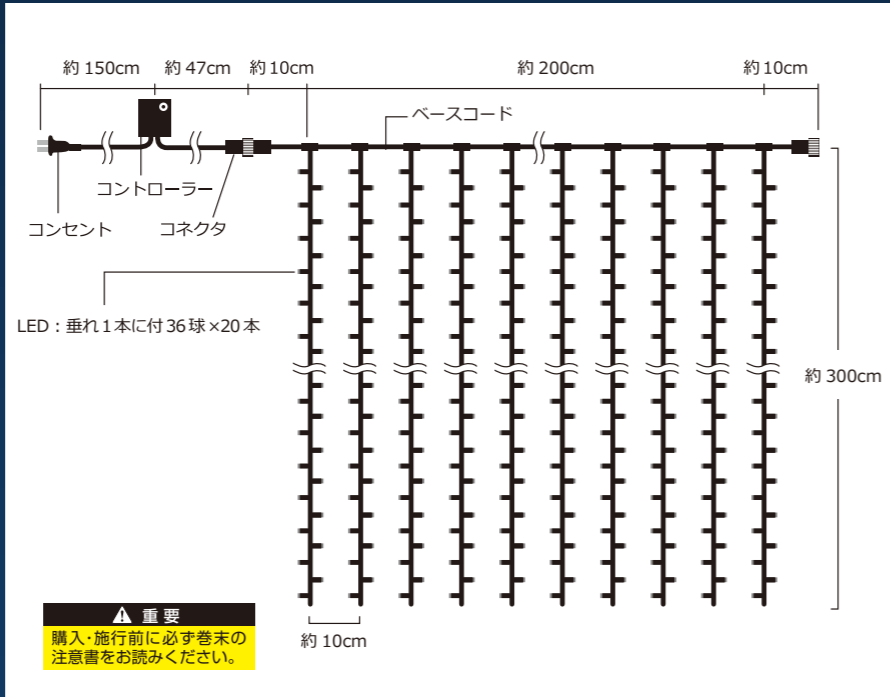

たっぷり吊るして彩り豊かな演出を！

オススメ!!

写真はイメージ画像となります

動画でチェック！
(8パターン)

LEDカーテンライトII	本体価格
62552SGD シャンパンゴールド	¥30,000+
62552WHT ホワイト	

■サイズ/幅2m×縦3m○LED数/720球(36球×20本)○連結3セットまで可能○消費電力/44W○電源コントローラー付(点灯パターン16種類)○メモリー機能付○電源/100V
※60801BLU、60801REDと連結可能です
13515T25165