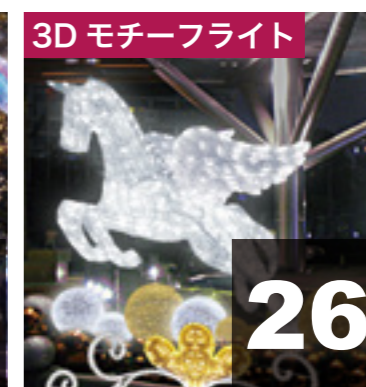

テーブルライト

- 12 LEDテーブルライト
- 13 LEDフレキシネオン ダブルライト

モチーフライト

モチーフライト

- 14 LEDローブライト ゴシックシリーズ
- 16 LEDローブライト スターシリーズ
- 17 LEDクリスタルグロー スノーギャラクシー / リボン
- 18 LEDクリスタルグロー スイーツシリーズ
- 20 LEDクリスタルグロー スターシリーズ
- 21 LEDクリスタルグロー ボールシリーズ
- 22 LEDクリスタルグロー ビッグコーンシリーズ

3D モチーフライト

- 23 LEDドリームシャインシリーズ
- 24 LEDドリームカラーボール
- 25 LEDドリームテーブルダイヤモンド / LEDドリームカラーダイヤモンド
- 26 LEDクリスタルグロートナカイ / ペガサス
- 27 LEDクリスタルグロー スノーマン / キッズスノーマン / サンタ
- 28 LEDビーズインボール / LEDクリスタルグロー ギフトボックス

ご購入前にお読みください