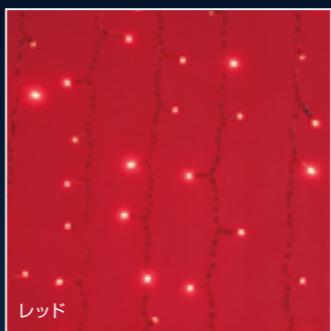

たっぷり吊るして彩り豊かな演出を！

オススメ!!

写真はイメージ画像となります

動画でチェック！
(8パターン)

LEDカーテンライトII	本体価格
62552SGD シャンパンゴールド	¥30,000+
62552WHT ホワイト	

■サイズ/幅2m×縦3m○LED数/720球(36球×20本)○連結3セットまで可能○消費電力/44W○電源コントローラー付(点灯パターン16種類)○メモリー機能付○電源/100V
※60801BLU、60801REDと連結可能です
13515T25165