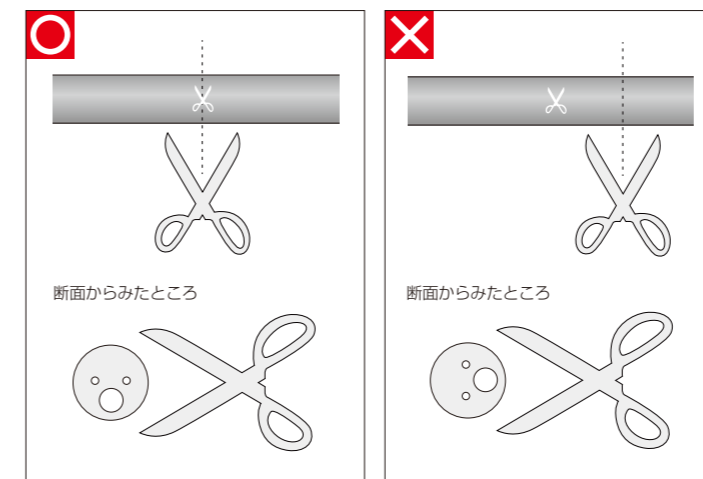

カッティングユニット

カッティングユニットとは、球と球の電気配線されて無い部分の間隔となります。ハサミマークが入っていますので、必ずそのマーク上をカットしてください。誤って電気配線がされている部分をカットしますと、そのユニット部分は球切れ状態となり、点灯しなくなりますのでご注意ください。LEDロープライトの中には、上部にある2本のワイヤー以外に、中心に電気配線が通っております。

※商品によって、カッティングユニットが違ってきますので、カタログ掲載の情報や取扱説明書を確認のうえ、施工願います。

このハサミマーク中心をカットします。その際、まれですがカットマークの位置にロープライトの球部分の配線が掛かっている場合がありますので、カットの際はよく確認のうえ、配線が掛かっている場合は少しずらしてカットしてください。※カッティングマークは商品によって異なる場合がございますので取扱説明書などでご確認ください。