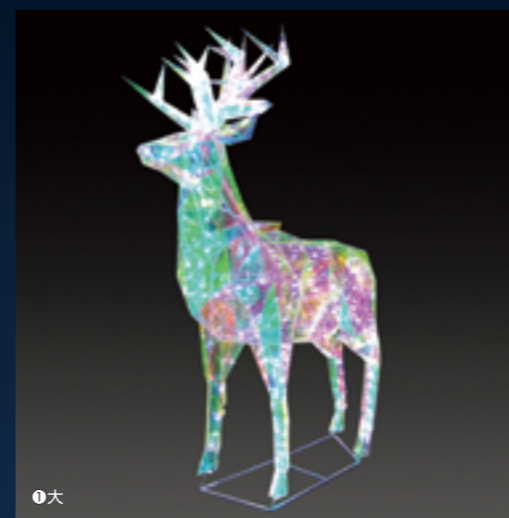

BEST
売れ筋
SELLER

▲重要
購入・施行前に必ず巻末の
注意書をお読みください。

七色に変化するフォログラム
モチーフで近未来的な演出を

▲重要
購入・施行前に必ず巻末の
注意書をお読みください。

オススメ!! 存在感のあるコーン型 LED モチーフ。

連結不可 組立式 防雨 電源付属 コントローラー付属

注文番号	種類	本体価格
T0281-L*	①大/ウォームホワイト	
T0282-L*	②大/ピンク	¥ 62,000+
T0283-L*	③大/ホワイト	
T0281-M*	④中/ウォームホワイト	
T0282-M*	⑤中/ピンク	¥ 48,000+
T0283-M*	⑥中/ホワイト	
T0281-S*	⑦小/ウォームホワイト	
T0282-S*	⑧小/ピンク	¥ 36,000+
T0283-S*	⑨小/ホワイト	

■サイズ/①~③ W600×D600×H2400mm ④~⑥ W450×D450×H1800mm ⑦~⑨ W370×D370×H1500mm ○LED数/①~③ 220球 ④~⑥ 128球 ⑦~⑨ 110球 ○重量/①~③ 13.5kg ④~⑥ 9.5kg ⑦~⑨ 6kg ○消費電力/①~③ 10W ④~⑥ 7W ⑦~⑨ 6W ○電源/100V ○連結不可 ○防雨仕様 ○①~③ 3分割式 ⑦~⑨ 2分割式 ○コントローラー付属 (8ファンクション常時点灯可能) ○スピード調整可能 ○モーター機能付 31030A30390

連結不可 組立式 常点仕様 防雨 電源付属

注文番号	種類	本体価格
53986-1*	①大/ホワイト	
53987-1*	②大/ブルー	¥ 58,000+
53988-1*	③大/ウォームホワイト	
53986-2*	④中/ホワイト	
53987-2*	⑤中/ブルー	¥ 46,000+
53988-2*	⑥中/ウォームホワイト	
53986-3*	⑦小/ホワイト	
53987-3*	⑧小/ブルー	¥ 33,000+
53988-3*	⑨小/ウォームホワイト	

■サイズ/①~③ W600×D600×H2400mm ④~⑥ W450×D450×H1800mm ⑦~⑨ W370×D370×H1500mm ○LED数/①~③ 215球 ④~⑥ 126球 ⑦~⑨ 88球 ○重量/①~③ 9.5kg ④~⑥ 6.0kg ⑦~⑨ 4.0kg ○消費電力/①~③ 12W ④~⑥ 9W ⑦~⑨ 6W ○電源/100V ○連結不可 ○防雨仕様 ○①~③ 3分割式 ⑦~⑨ 2分割式 ○常点仕様 31030A30390

連結不可 電源トランス別売り 常点仕様 防雨

注文番号	種類	本体価格
62554-01	①大	¥ 160,000+
62554-02	②小	¥ 80,000+

■サイズ/① W1300×D430×H1500mm ② W800×D250×H900mm ○LED数/① 180球 ② 100球 ○消費電力/① 40W ② 30W ○電源/24V ○重量/① 4.5kg ② 2kg ○常点仕様 ○防雨仕様 ※連結不可 ※別途トランスが必要 34030T30360

電源トランス別売り 常点仕様 防雨

注文番号	本体価格
62559-01	¥ 9,800+

■サイズ/L2500mm ○コード/ブラック ○延長コード使用時10台まで対応可能 34030P30360

注文番号	本体価格
62559-02	¥ 1,800+

■サイズ/L1000mm ○コード/ブラック ○連結3本まで可能 34030P30360