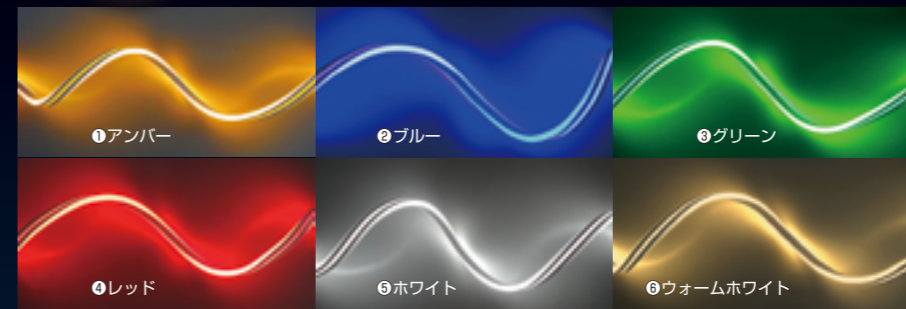

LEDフレキシネオン ダブルライト			
注文番号	種別	長さ	本体価格
56924AMB	①アンバー	30m巻	¥128,000+消費税
56924BLU	②ブルー	30m巻	
56924GRN	③グリーン	30m巻	
56924RED	④レッド	30m巻	
56924WHT	⑤ホワイト	30m巻	
56924WWH	⑥ウォームホワイト	30m巻	

■サイズ/全寸:30m○LED数/120球/1m○消費電力/30mで100W (④のみ30mで120W)○電源/100V○カットングユニット/50cm※**パワーコード・エンドキャップ別途必要** 31030A30390