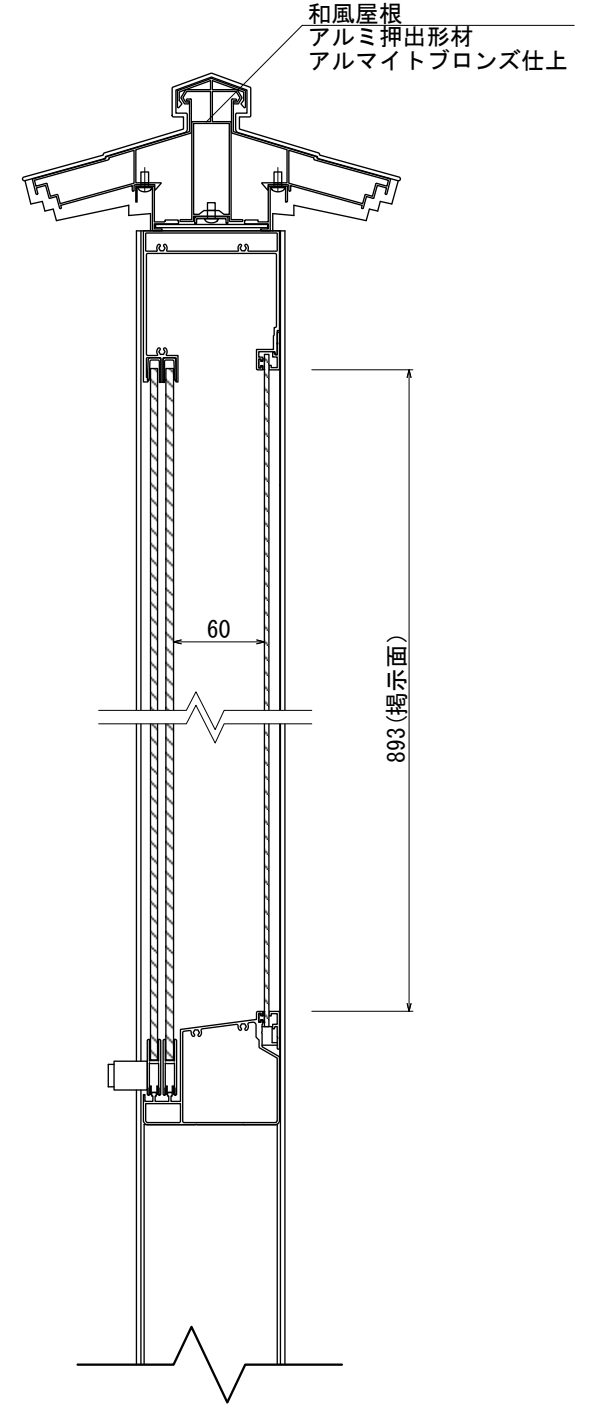

【平面図 S=1:20】

【正面図 S=1:20】

【側面図 S=1:20】

【平面図 S=1:5】

【正面図 S=1:5】

【側断面図 S=1:5】

| | | | | | | |
|-------------|----------------|-------|----|----|----|------|
| 図面番号 No. | 図面名称 アルミ掲示板 | 設計年月日 | 承認 | 設計 | 担当 | 設計基準 |
| | AGPY-1510/照明なし | | | | | |