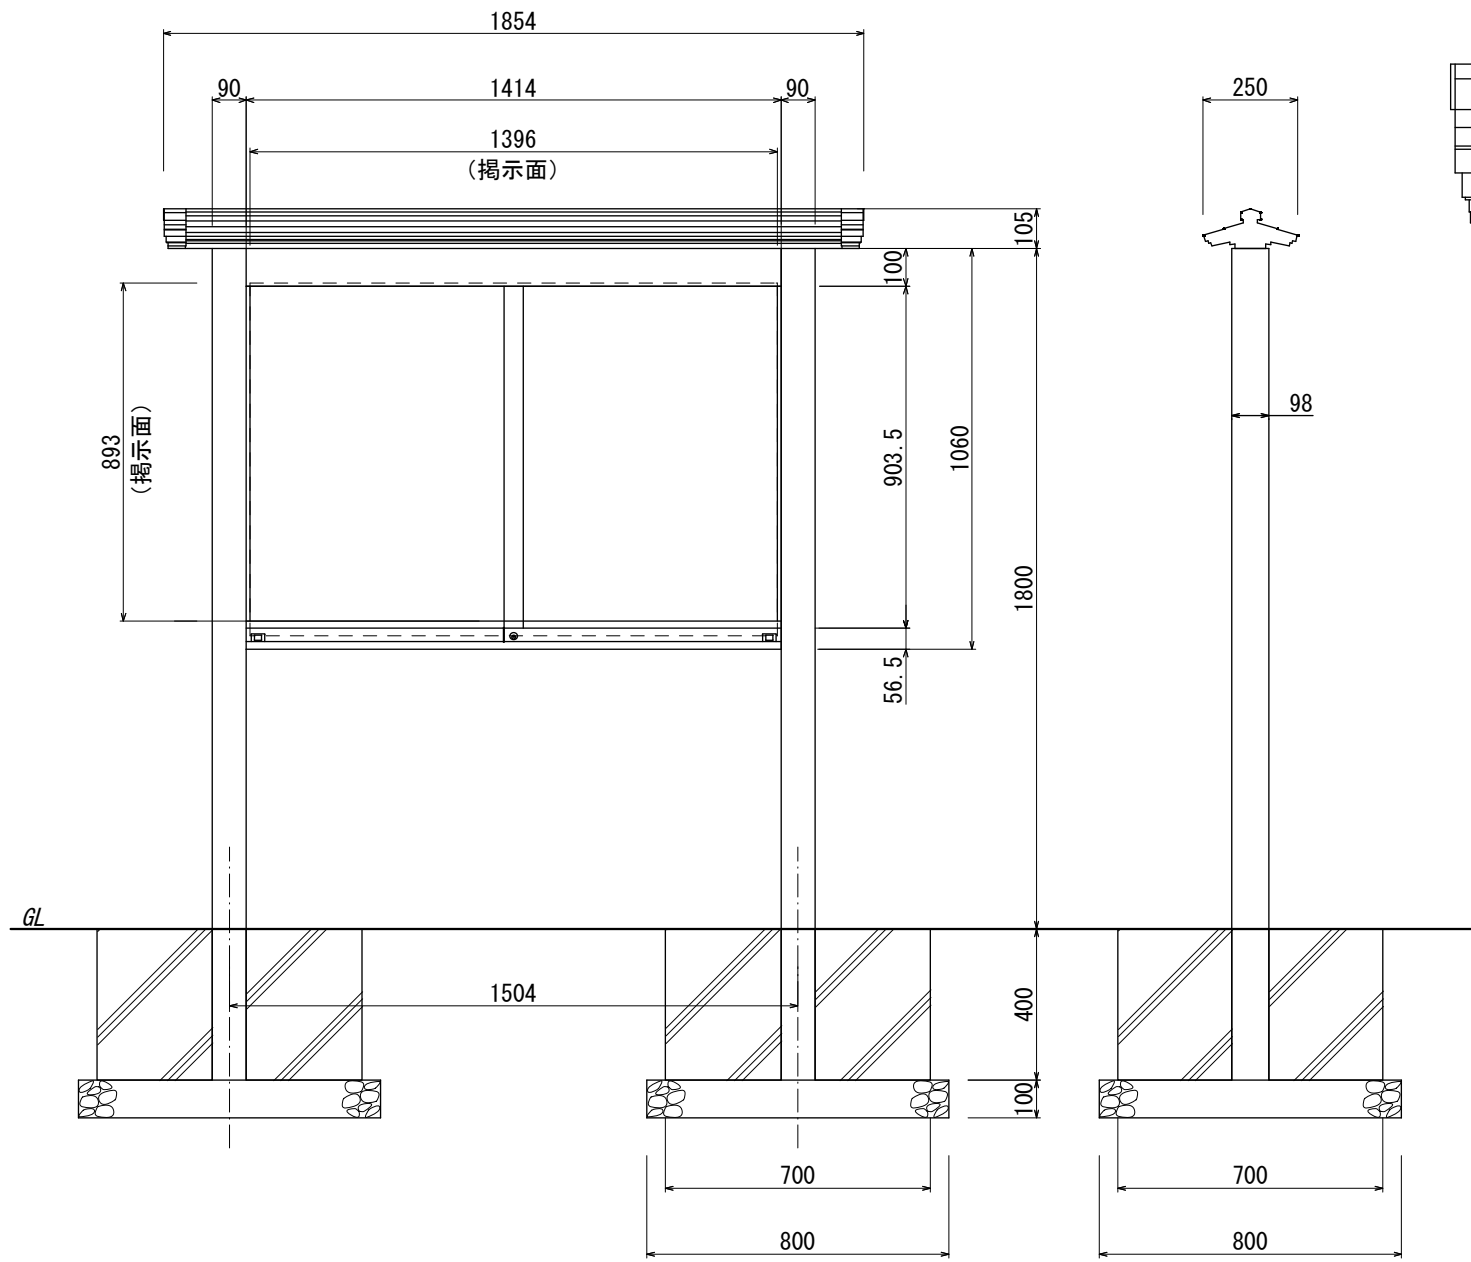

【平面図 S=1:20】

【正面図 S=1:20】

【側面図 S=1:20】

【平面図 S=1:5】

【正面図 S=1:5】

【側断面図 S=1:5】

| | | | | | | |
|-------------|----------------|-------|----|----|----|------|
| 図面番号 No. | 図面名称 アルミ掲示板 | 設計年月日 | 承認 | 設計 | 担当 | 設計基準 |
| | AGPY-1510/照明なし | | | | | |