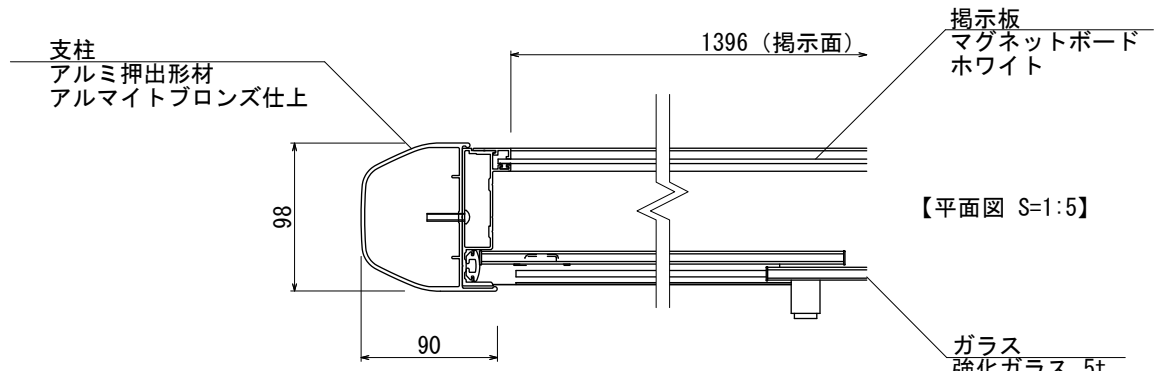

【平面図 S=1:20】

【正面図 S=1:20】

【側面図 S=1:20】

【平面図 S=1:5】

【正面図 S=1:5】

【側断面図 S=1:5】

| | | | | | | |
|-------------|----------------|-------|----|----|----|------|
| 図面番号 No. | 図面名称 アルミ掲示板 | 設計年月日 | 承認 | 設計 | 担当 | 設計基準 |
| | AGPY-1510/照明なし | | | | | |