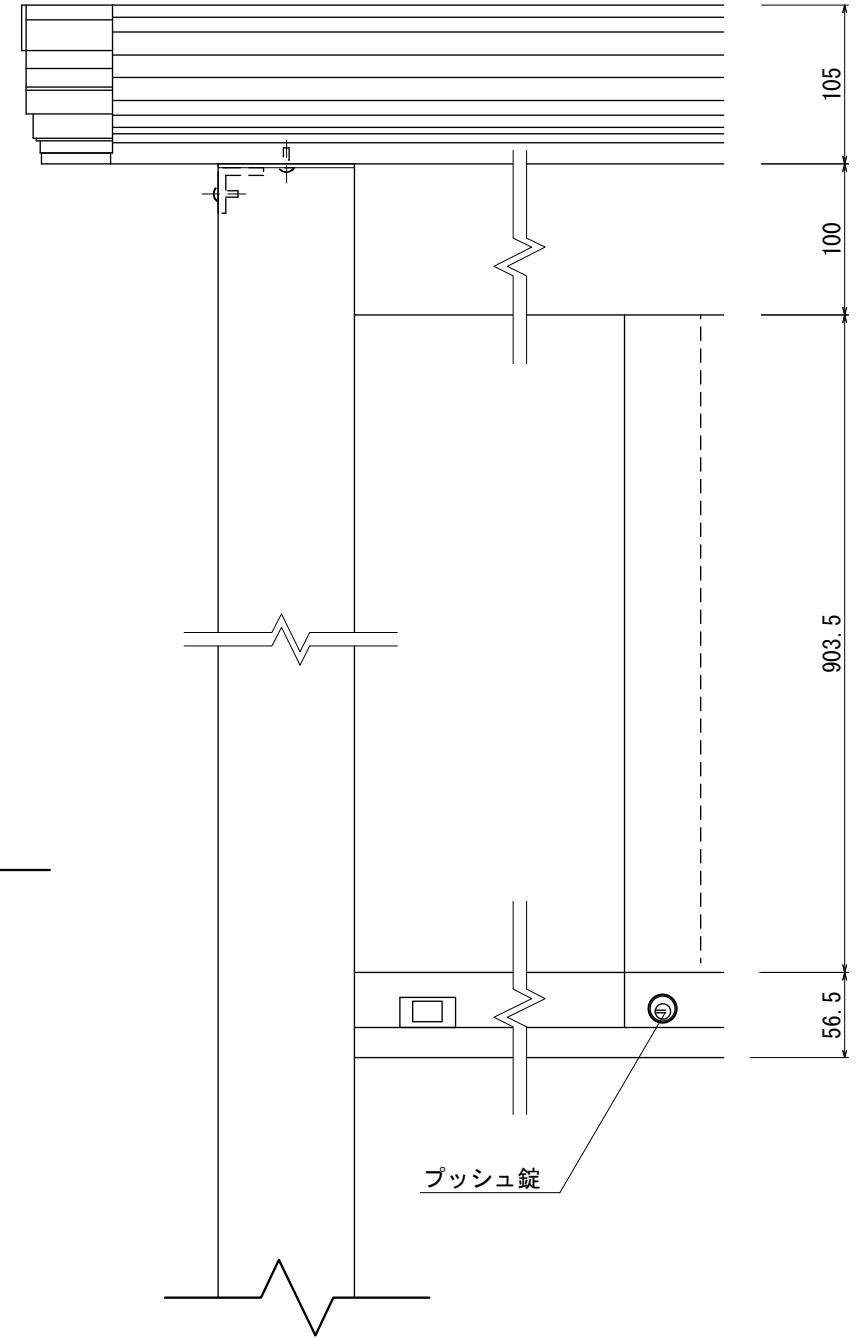

【平面図 S=1:20】

【正面図 S=1:20】

【側面図 S=1:20】

【平面図 S=1:5】

【正面図 S=1:5】

【側断面図 S=1:5】

| | | | | | | |
|-------------|----------------|-------|----|----|----|------|
| 図面番号 No. | 図面名称 アルミ掲示板 | 設計年月日 | 承認 | 設計 | 担当 | 設計基準 |
| | AGPY-1510/照明なし | | | | | |