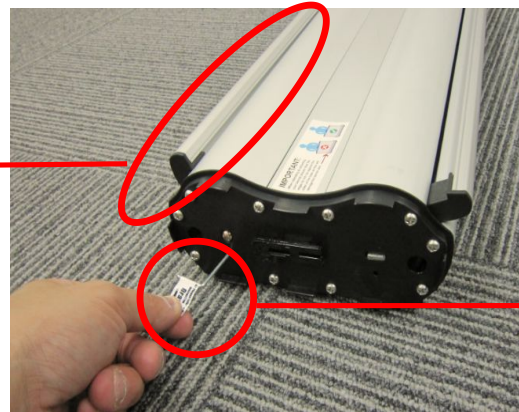

# Twinクルタフ お取り扱いのご注意

本製品にメディア(幕)を取り付ける際のご注意点:

**必ずメディア(幕)の上部をトップバーに挟みこみ、下部を本体のメディア取付シートに貼り合わせた後、両サイド止めピンを外してください。**

メディア(幕)を本体のメディア取付シートに貼り合わせる前或いはトップバーに挟み込む前に止めピンを外すと、本体のメディア取付シート或いはメディア(幕)がすべて本体内に巻き込まれて、本体のメディア取付シート及びメディア(幕)を取り出せなくなる恐れがあります。

トップバーをメディア  
に取り付けた状態

止めピン