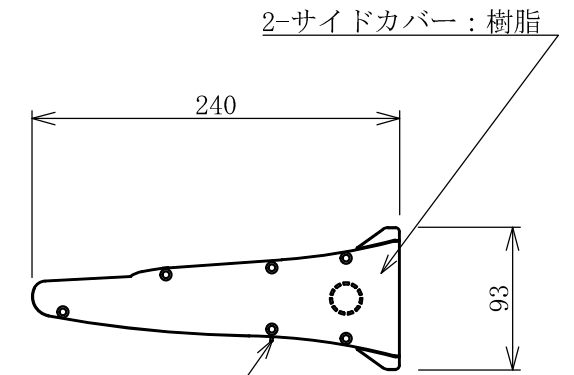

記号	年月日	訂正内容	訂正者
△			
△			

※当製品に電源コードは付属しません。

光源と反対面に水切り、水抜き穴有

図中 寸法変換表

	a	b
1200L	400	500
1800L	700	800

ブラケット アンカーピッチ

TITLE	三和規格 パワーポラックス2 (アッパーライト)	姿図	SCALE	DATE	承認	検図	製図	図番	三和サインワークス株式会社
			1:5 (A3)	2019. 3. 5					