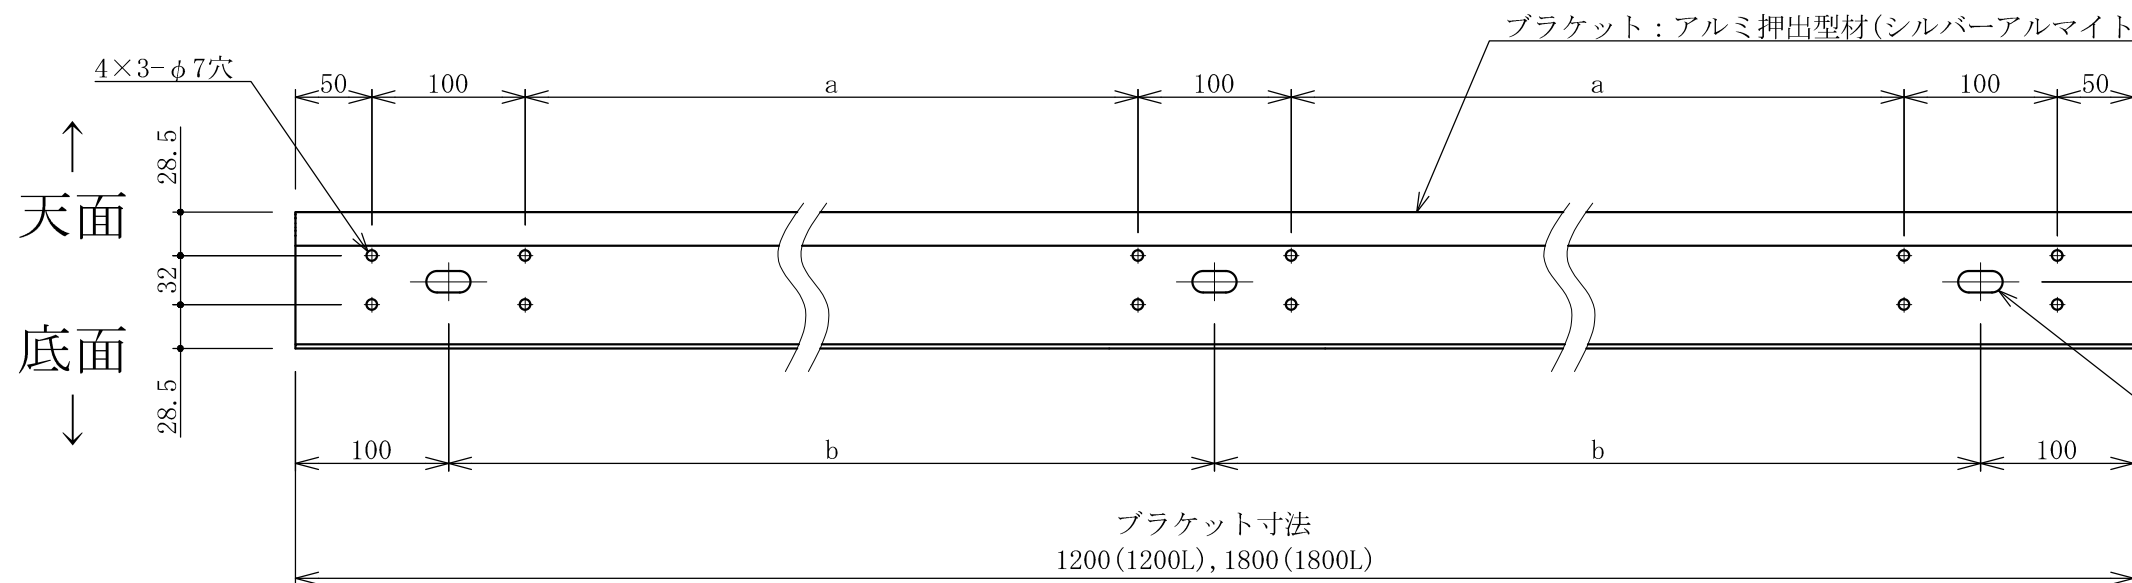

記号	年月日	訂正内容	訂正者
△			
△			

※当製品に電源コードは付属しません。

光源と反対面に水切り、水抜き穴有

図中 寸法変換表

	a	b
1200L	400	500
1800L	700	800

ブラケット アンカーピッチ

TITLE	三和規格 パワーポラックス2 (アッパーライト)	姿図	SCALE	DATE	承認	検図	製図	図番	三和サインワークス株式会社
			1:5 (A3)	2019. 3. 5					