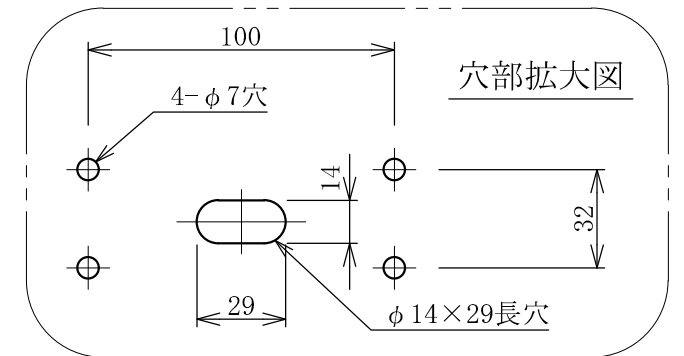

記号	年月日	訂正内容	訂正者
△			
△			

※当製品に電源コードは付属しません。

光源と反対面に水切り、水抜き穴有

図中 寸法変換表

	a	b
1200L	400	500
1800L	700	800

ブラケット アンカーピッチ

TITLE	三和規格 パワーポラックス2 (アッパーライト)	姿図	SCALE	DATE	承認	検図	製図	図番	三和サインワークス株式会社
			1:5 (A3)	2019. 3. 5					