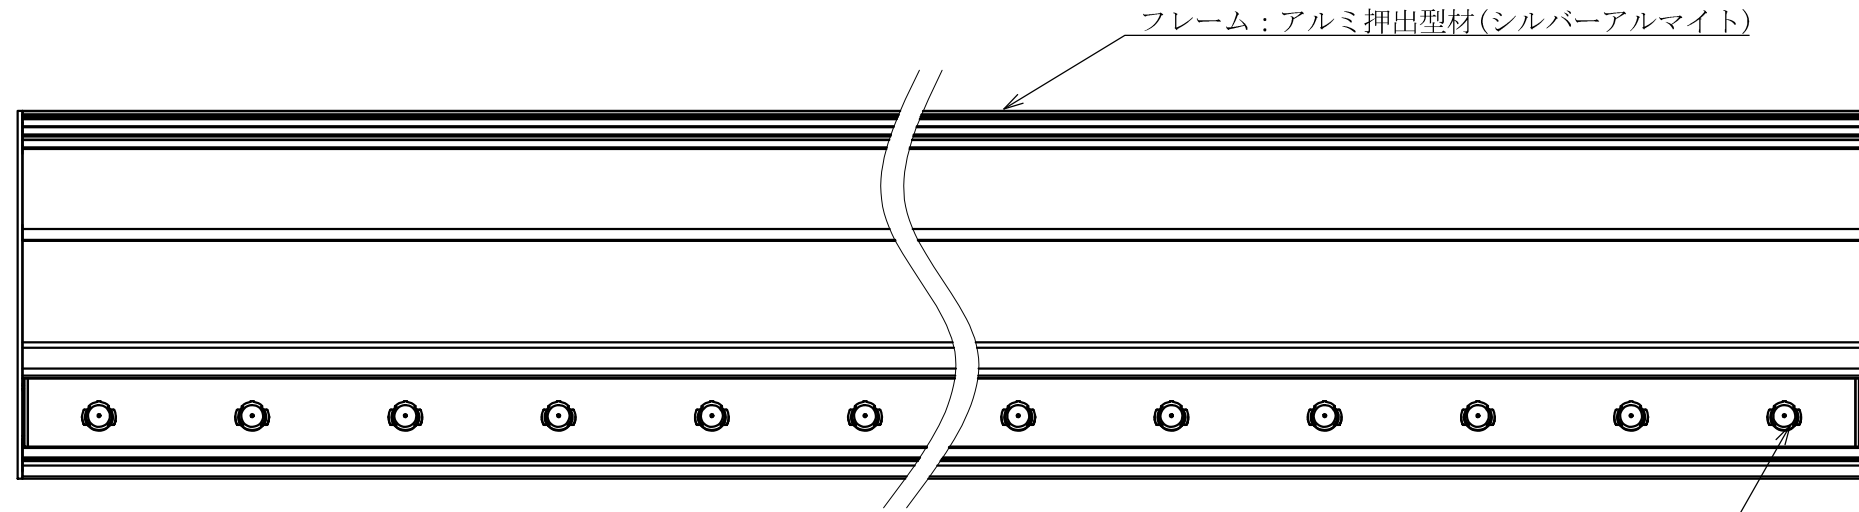

記号	年月日	訂正内容	訂正者
△			
△			

※当製品に電源コードは付属しません。

光源と反対面に水切り、水抜き穴有

図中 寸法変換表

	a	b
1200L	400	500
1800L	700	800

ブラケット アンカーピッチ

TITLE	三和規格 パワーポラックス2 (アッパーライト)	姿図	SCALE	DATE	承認	検図	製図	図番	三和サインワークス株式会社
			1:5 (A3)	2019. 3. 5					