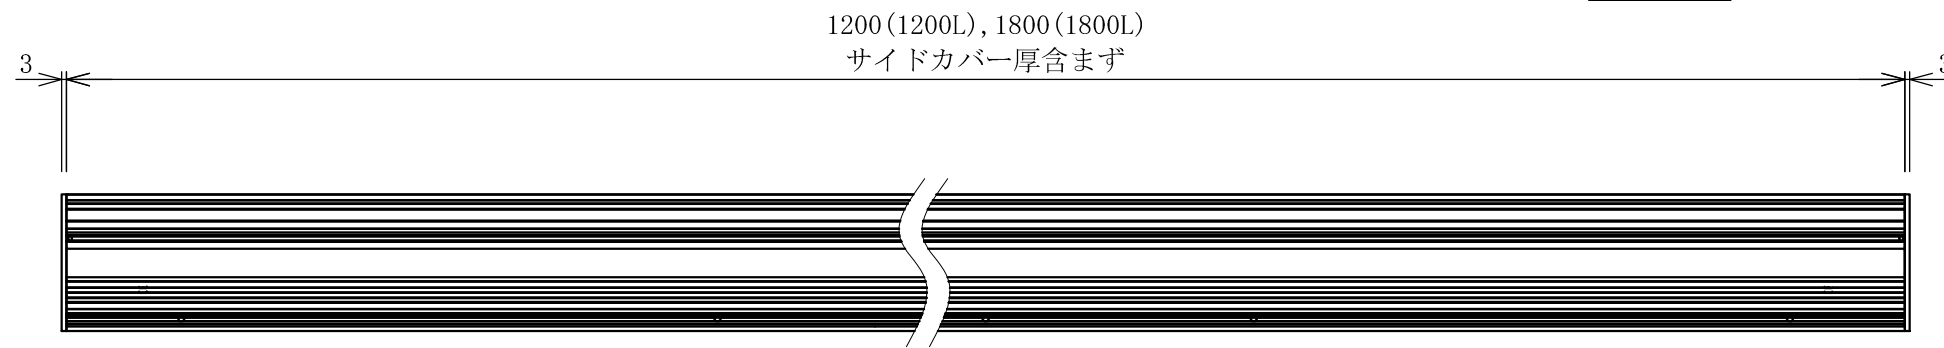

記号	年月日	訂正内容	訂正者
△			
△			

※当製品に電源コードは付属しません。

光源と反対面に水切り、水抜き穴有

図中 寸法変換表

	a	b
1200L	400	500
1800L	700	800

ブラケット アンカーピッチ

TITLE	三和規格 パワーポラックス2 (アッパーライト)	姿図	SCALE	DATE	承認	検図	製図	図番	三和サインワークス株式会社
			1:5 (A3)	2019. 3. 5					