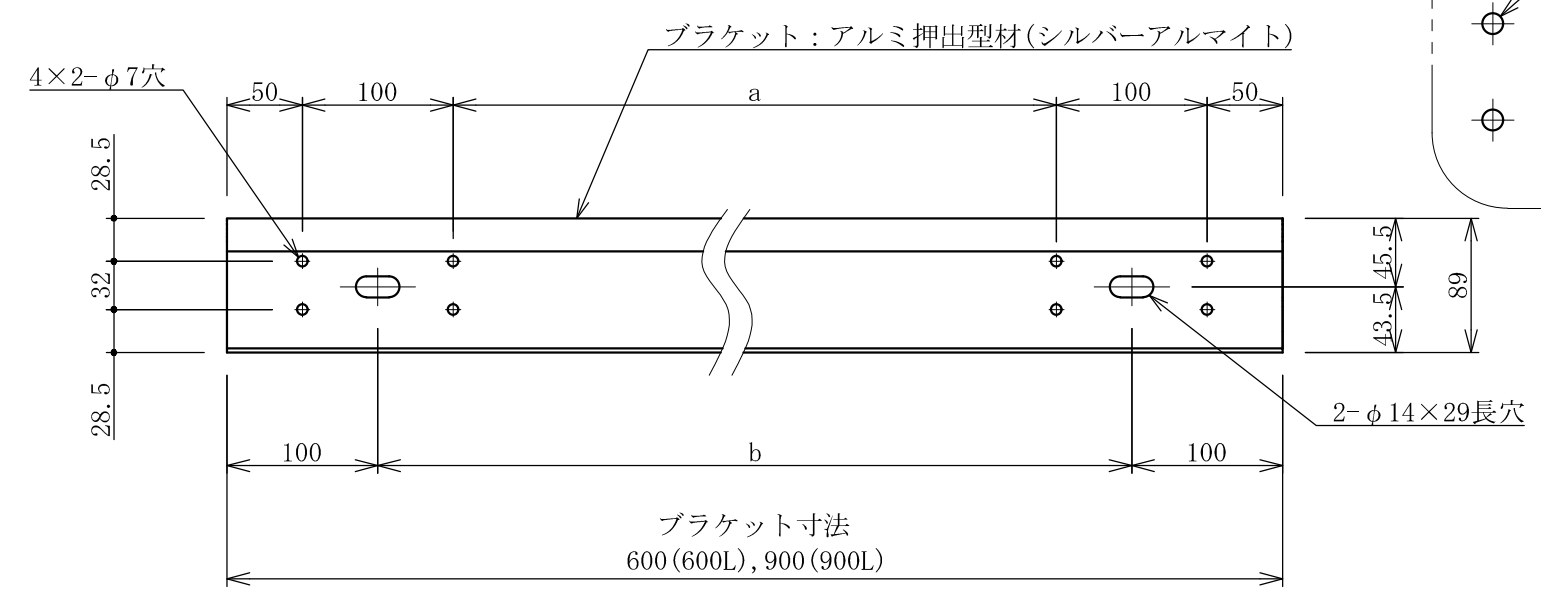

記号	年月日	訂正内容	訂正者
△			
△			

※当製品に電源コードは付属しません。

↑
天面
↓
底面

図中 寸法変換表

	a	b
600L	300	400
900L	600	700

ブラケット アンカーピッチ

TITLE	三和規格 パワーポラックス2 (ダウンライト)	姿図	SCALE	1:5 (A3)	DATE	2019. 3. 5	承認	検図	製図	図番	三和サインワークス株式会社
-------	-------------------------	----	-------	----------	------	------------	----	----	----	----	---------------