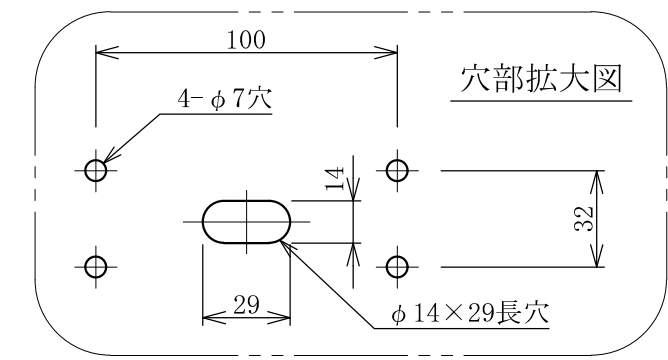

記号	年月日	訂正内容	訂正者
△			
△			

※当製品に電源コードは付属しません。

↑
天面
↓
底面

図中 寸法変換表

	a	b
600L	300	400
900L	600	700

ブラケット アンカーピッチ

TITLE	三和規格 パワーポラックス2 (ダウンライト)	姿図	SCALE	1:5 (A3)	DATE	2019. 3. 5	承認	検図	製図	図番	三和サインワークス株式会社
-------	-------------------------	----	-------	----------	------	------------	----	----	----	----	---------------