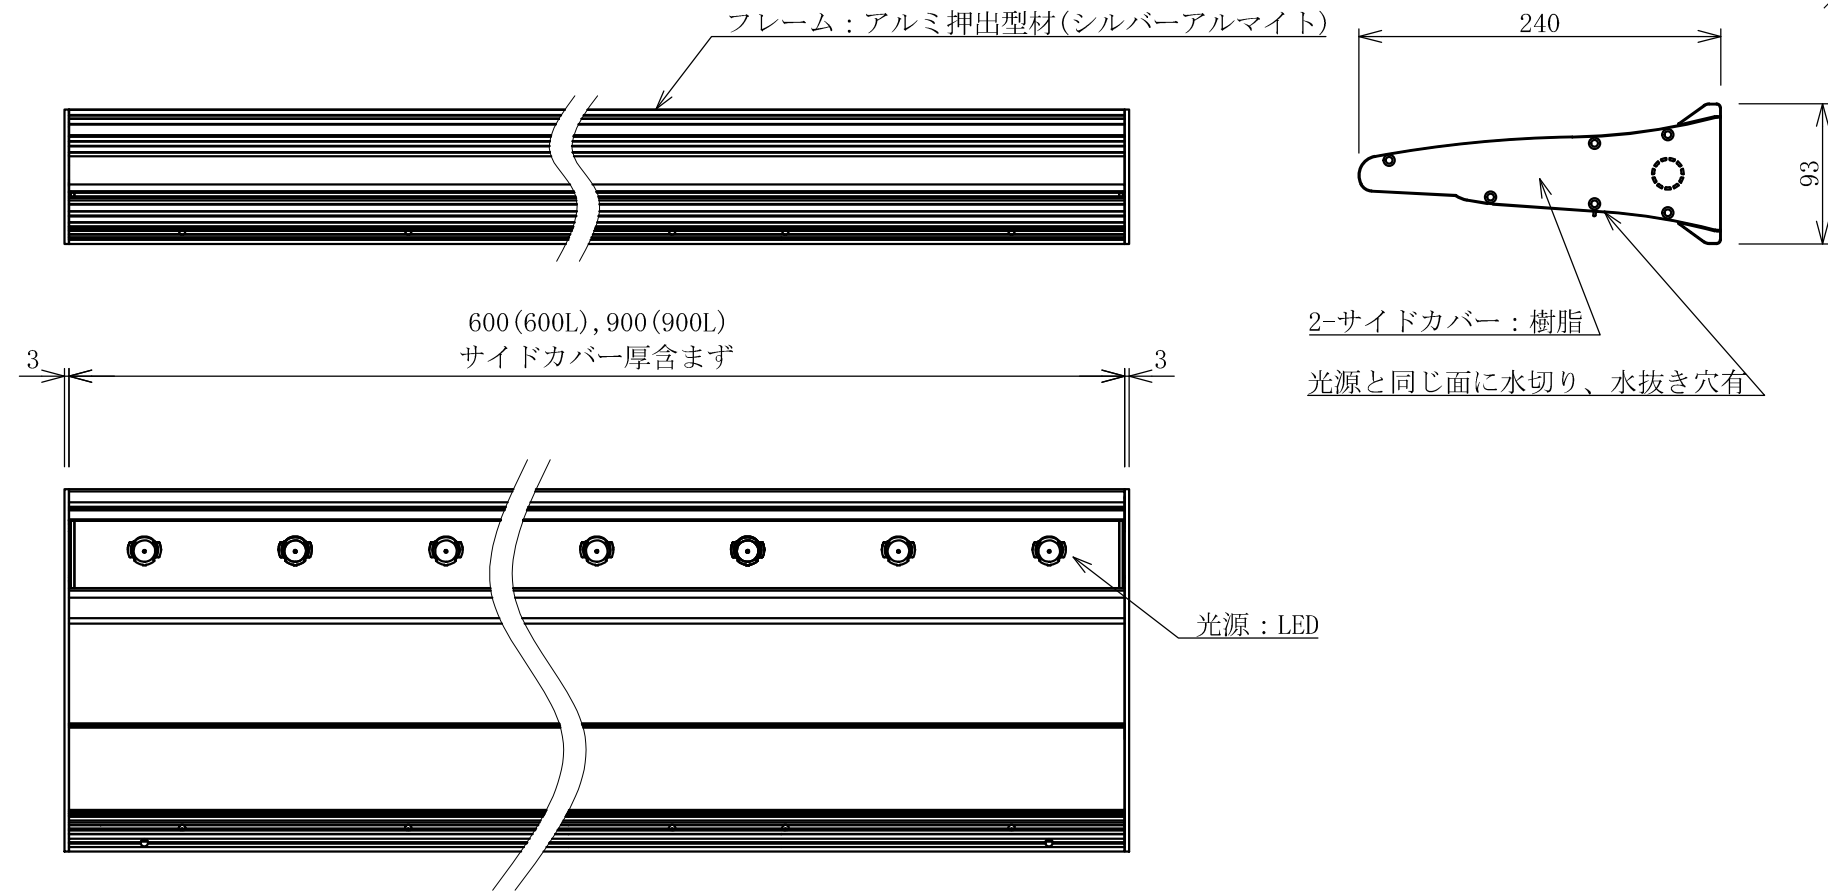

記号	年月日	訂正内容	訂正者
△			
△			

※当製品に電源コードは付属しません。

↑
天面
↓
底面

図中 寸法変換表

	a	b
600L	300	400
900L	600	700

ブラケット アンカーピッチ

TITLE	三和規格 パワーポラックス2 (ダウンライト)	姿図	SCALE	1:5 (A3)	DATE	2019. 3. 5	承認	検図	製図	図番	三和サインワークス株式会社
-------	-------------------------	----	-------	----------	------	------------	----	----	----	----	---------------