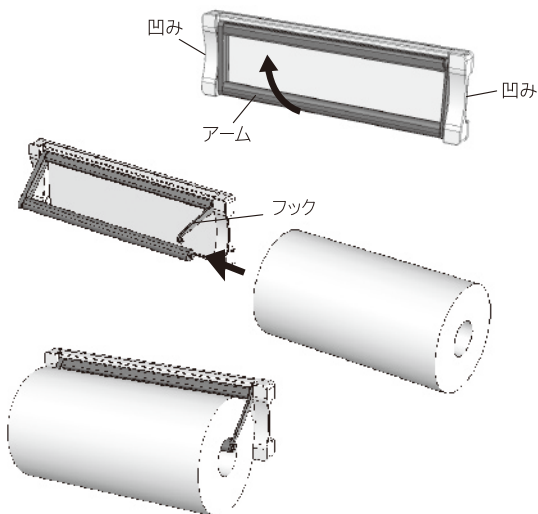

MAG schale マグシャール® ペーパーホルダー

取扱説明書

ご使用前に、下記内容をご確認のうえ、正しくご使用ください。
この取扱説明書は、お読みになった後も大切に保管してください。

サイズ W277×H82×D18mm 展開時 W277×H82×D79mm
取付幅 230mm ※種類によって取り付けできない場合がございます。
キッチンペーパー1ヶ、もしくはトイレペーパー2ヶ
耐荷重 300g ※取付箇所のスチール面の状態により、耐荷重は異なります。
材質 ABS樹脂、マグネット

使用方法

1. 本品をスチール面(壁面や家具)に取付ける前に、スチール面の汚れやほこりなどを拭き取ってください。本品の片側を浮かせながら取付ける位置や角度を調整してください。
2. アーム部分を持ち上げ、フックの引っ掛け部分を外し、ロールペーパーを掛けた後、フックを戻してください。
ロールペーパーは無理に引っ張らずに切り離してください。
マシン目入りロールペーパーを推奨します。
3. 取り外す際は、掛けている物を外して、アーム部分を下げてください。側面にある凹みに指を掛け、左右どちらかを手前にひいて外してください。