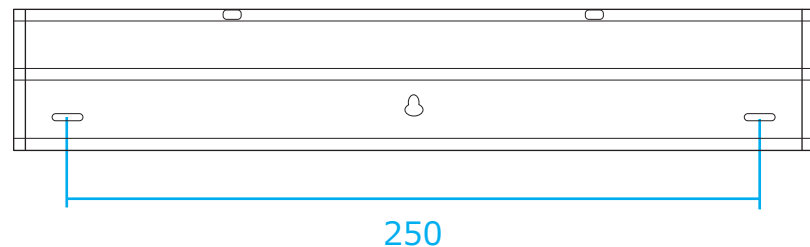

左側面

右側面

正面

裏面

付属品

ビス : φ3×26 (3 個)

樹脂アンカー : φ6×28 (3 個)

単位 mm	尺度 NTS		本体 : アルミ合金	アイデックスインターナショナル株式会社	
			本体サイドカバー : ABS		
製図 関川	照査 飯田	承認 内山	ソーラーパネル : 強化ガラス	品名	AI LED ソーラーライト II
			LED カバー : PC	品番	AI-L300-□□□□K II