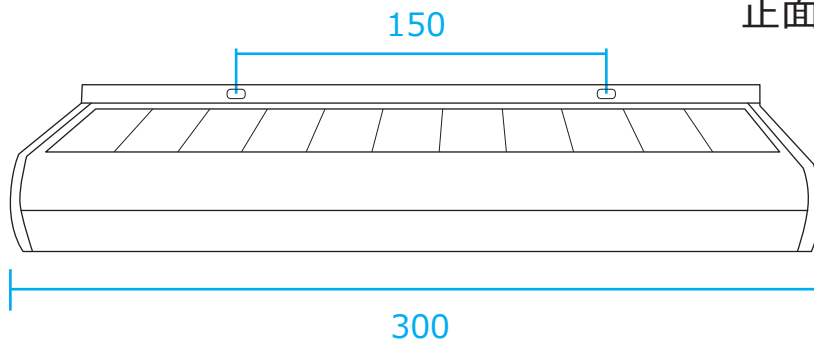

左側面

右側面

正面

裏面

付属品

ビス : φ3×26 (3 個)

樹脂アンカー : φ6×28 (3 個)

単位 mm	尺度 NTS		本体 : アルミ合金	アイデックスインターナショナル株式会社	
			本体サイドカバー : ABS		
製図 関川	照査 飯田	承認 内山	ソーラーパネル : 強化ガラス	品名	AI LED ソーラーライト II
			LED カバー : PC	品番	AI-L300-□□□□K II