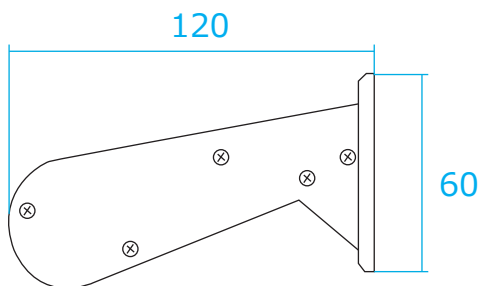

左側面

右側面

正面

裏面

付属品

ビス : φ3×26 (3 個)

樹脂アンカー : φ6×28 (3 個)

単位 mm	尺度 NTS		本体 : アルミ合金	アイデックスインターナショナル株式会社	
			本体サイドカバー : ABS		
製図 関川	照査 飯田	承認 内山	ソーラーパネル : 強化ガラス	品名	AI LED ソーラーライト II
			LED カバー : PC	品番	AI-L300-□□□□K II