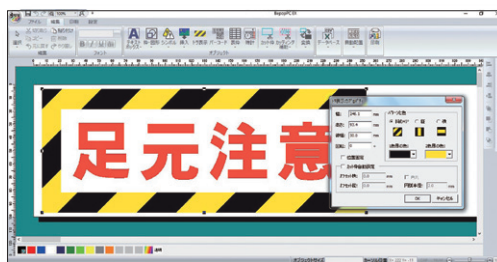

作業時間 **1** およそ **10** ※

テープコストが **半額以下** ※

※当社調べ

外国語表示 ※翻訳機能はありません。

外国人向け案内表示・海外向け製品ラベルが作れます。

トラ表示作成

安全表示・注意表示に不可欠なトラ表示作成機能搭載。

安全表示ウィザード

表示の種類、テキストやシンボルの配置から表示の型を選択、サイズ設定や文字入力を行うだけで安全表示が作成できます。

表示の型を選択、サイズ設定や文字入力

完成した安全表示が編集画面に配置されます

ピクトサイン・イラスト (1,000種類以上収録)

ISO7010、SEMI、JIS、標準案内用図記号(エコモ財団)などのピクトサインのほか、安全関連を中心にオリジナルのピクトサイン・イラストを合計1,000種類以上収録しています。