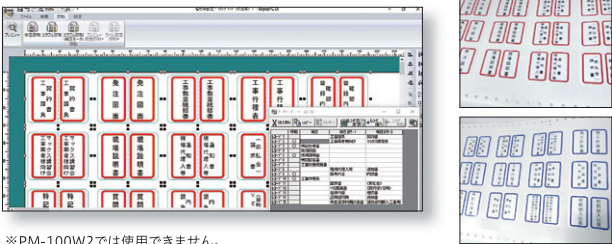

編集ソフト「Bepop PC EX」の便利機能

●Windows 11/10/8.1 対応

インデックスラベル (テンプレートより)

文字入力だけで、あとはインデックスの形に1枚ずつカutting! 折り曲げやすいようにミシン目にカットします。

※PM-100W2では使用できません。