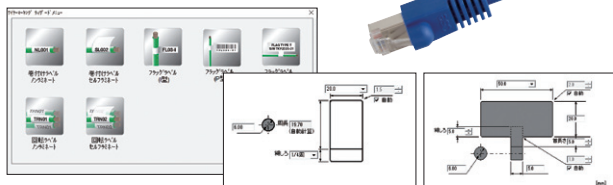

ワイヤーマーキングウィザード

対応機種: CPM-100H5・100H6・100SH3・100SH4
ワイヤーやケーブルの径に合わせ、巻付けやフラッグなどさまざまなマーキングラベルが作成できます。