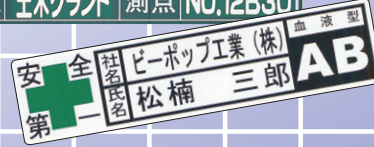

Bepop シリーズ

CPM-200/CPM-100SH4/CPM-100H6
PM-100W2

Windows 11/10/8.1 対応

工事看板・案内表示・インデックス・フラットファイル
工事で施設でビーポップ!

ビーポップ情報サイト「Bepop-Fun」

サポート情報・動画、お客様の導入事例、ビクトサイン・イラスト、Q&A等、ビーポップ活用に役立つ情報を発信する専用サイト「Bepop-Fun」(ビーポップファン)はこちら。