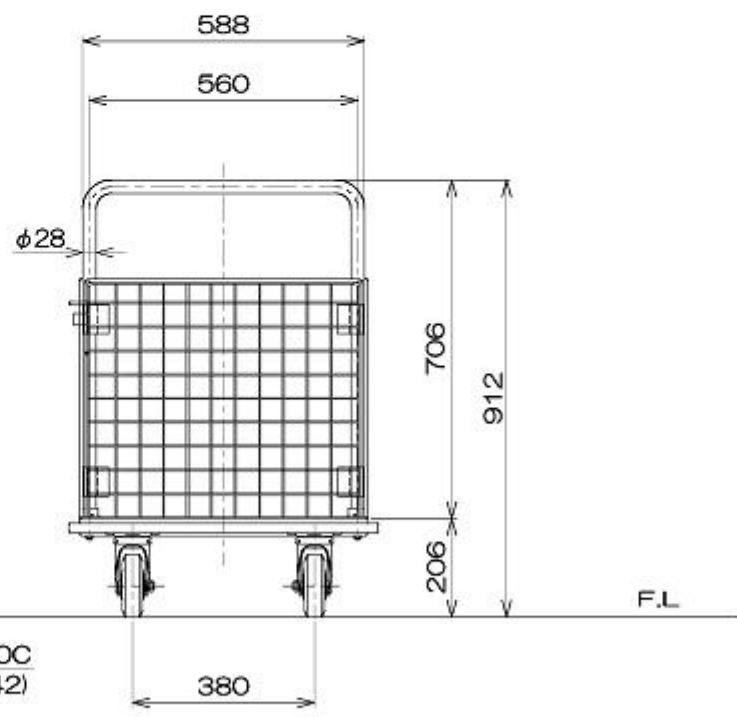

仕様	
型式	307EBN
均等荷重	400 Kg
テーブル寸法	946 L × 646 W mm
テーブル高さ	206 mm
全高	912 mm
自重	33 Kg
固定キャスター	TRK-130C φ130×W42
自在キャスター	TRJ-130C φ130×W42
塗装	粉体塗装

図番	
用紙	B-4
縮尺	1/12

作成日 2013.4.23

検図

TRUSCO トラスコ中山株式会社

品名 ハイグレード台車
金網付きタイプ

品番 307EBN