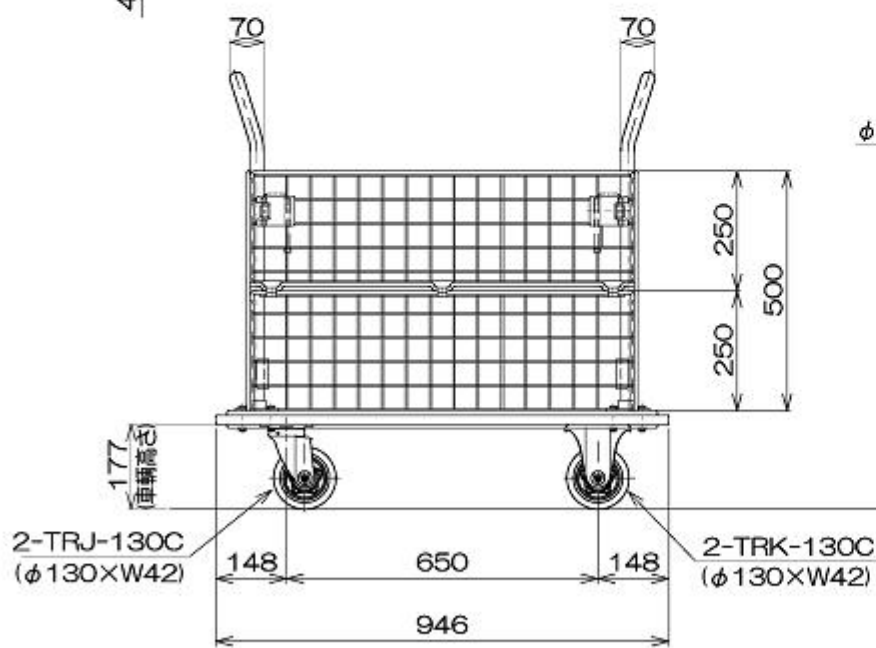

仕様	
型式	307EBN
均等荷重	400 Kg
テーブル寸法	946 L × 646 W mm
テーブル高さ	206 mm
全高	912 mm
自重	33 Kg
固定キャスター	TRK-130C φ130×W42
自在キャスター	TRJ-130C φ130×W42
塗装	粉体塗装

図番	
用紙	B-4
縮尺	1/12

作成日 2013.4.23

検図

TRUSCO トラスコ中山株式会社

品名 ハイグレード台車
金網付きタイプ

品番 307EBN