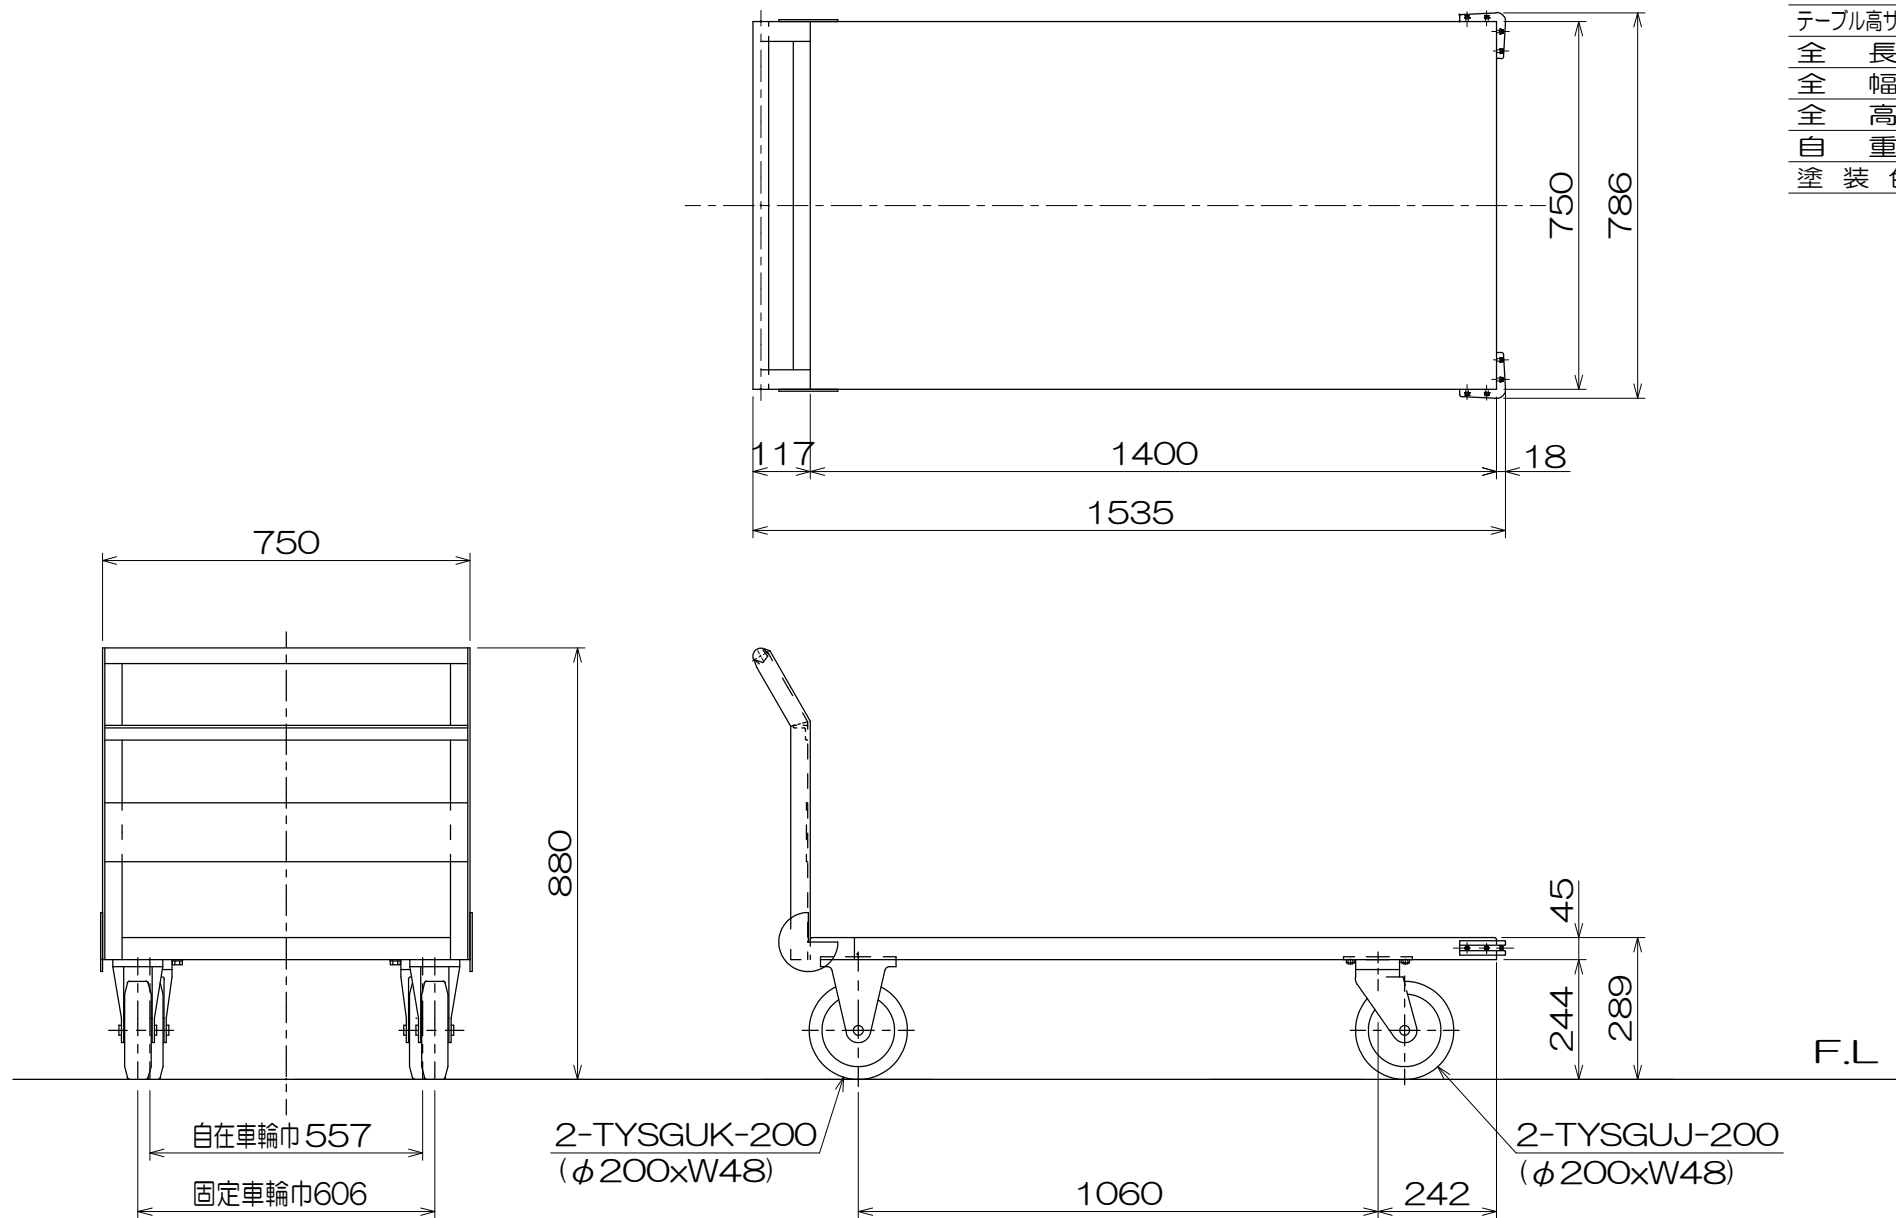

仕様		
型式	SHS-1L	
均等荷重	600	kg
テーブル寸法	1400L×750W	mm
テーブル高さ	289	mm
全長	1535	mm
全幅	786	mm
全高	880	mm
自重	53.3	kg
塗装色	なし・オールステンレス	

図番	
用紙	B-4
縮尺	1/15

作成日 2012.05.26

検図

TRUSCO トラスコ中山株式会社

品名 ステンレス鋼板運搬車

品番 SHS-1L