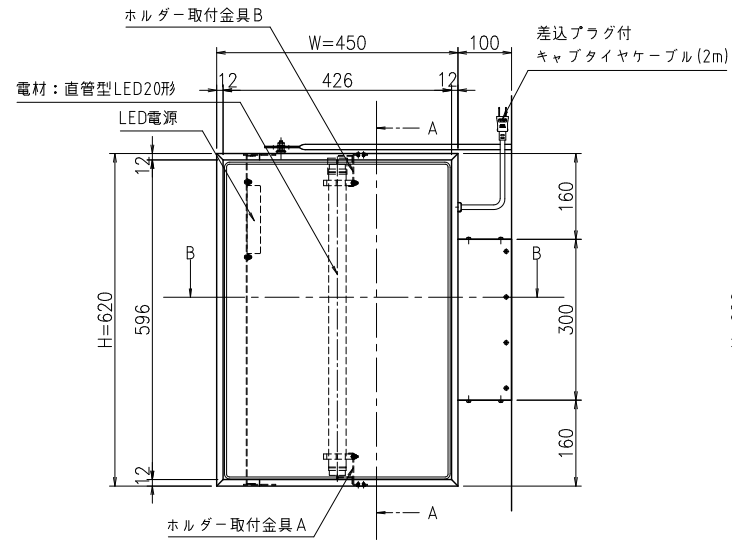

上面側姿図 1:10

側面姿図 1:10

正面姿図 1:10

壁面側姿図 1:10

下面側姿図 1:10

A~A断面詳細図 1:2

B~B断面詳細図 1:2

△x				尺度	作成	2021.04.06	担当	検図	名称	図番
△x	2	2021.07.15	石須	1:10	制定	2021.07.20	石須	山崎	アルミ突出し看板 AD-2508TT-LED	BUAA0156
日付	担当者	記号	備考		廃止					K (1/1)