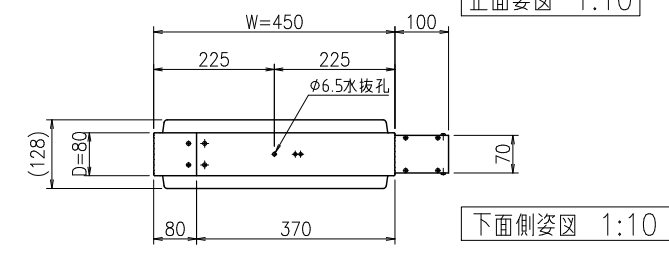

上面側姿図 1:10

側面姿図 1:10

正面姿図 1:10

壁面側姿図 1:10

下面側姿図 1:10

A~A断面詳細図 1:2

B~B断面詳細図 1:2

△x				尺度	作成	2021.04.06	担当	検図	名称	図番
△x	2	2021.07.15	石須	1:10	制定	2021.07.20	石須	山崎	アルミ突出し看板 AD-2508TT-LED	BUAA0156
日付	担当者	記号	備考		廃止					K (1/1)