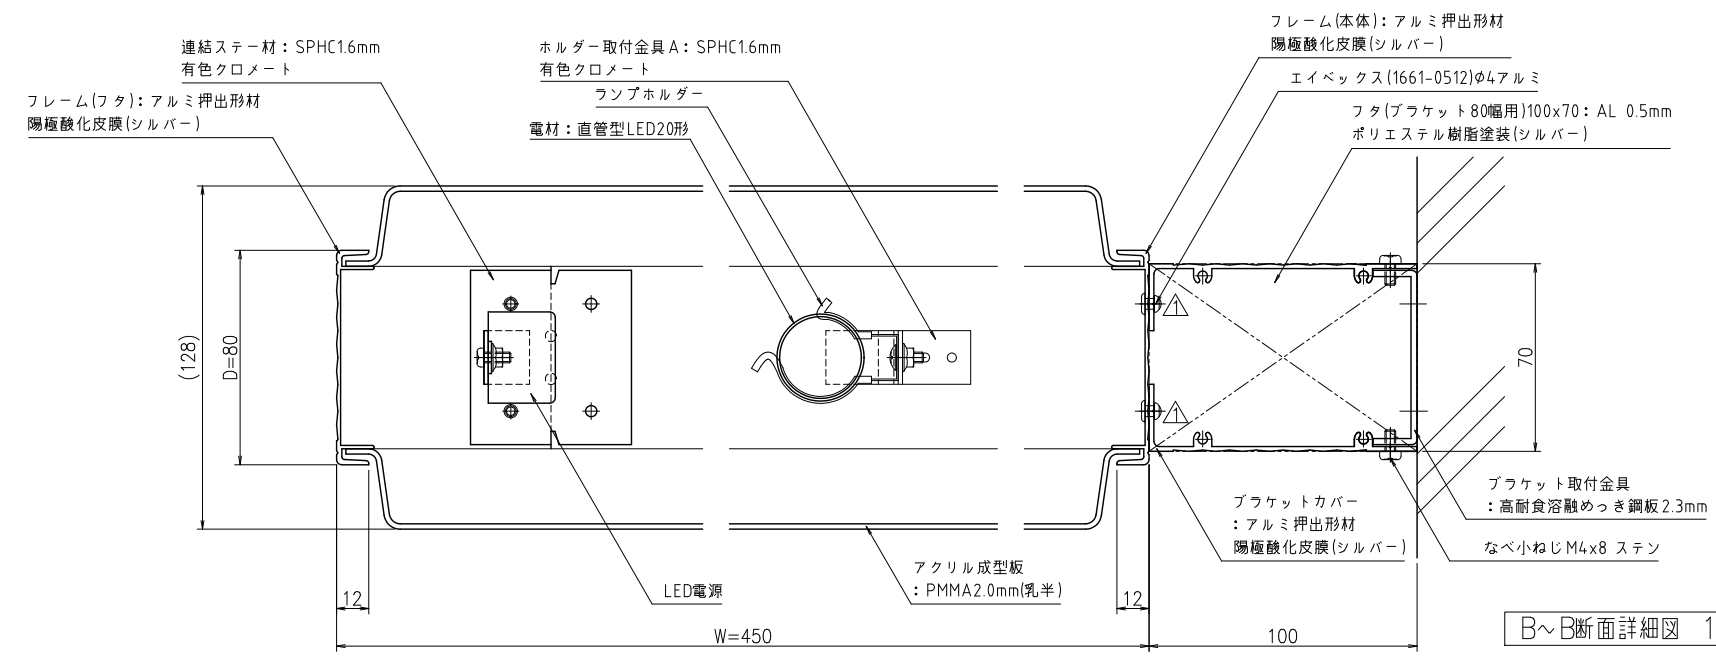

上面側姿図 1:10

側面姿図 1:10

正面姿図 1:10

壁面側姿図 1:10

下面側姿図 1:10

A~A断面詳細図 1:2

B~B断面詳細図 1:2

△x				尺度	作成	2021.04.06	担当	検図	名称	図番
△x	2	2021.07.15	石須	1:10	制定	2021.07.20	石須	山崎	アルミ突出し看板 AD-2508TT-LED	BUAA0156
日付	担当者	記号	備考		廃止					K (1/1)