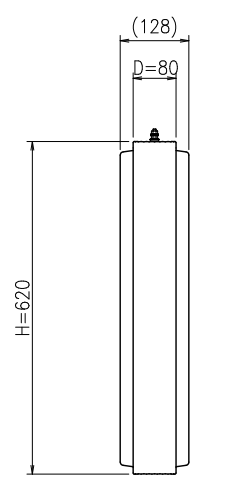

上面側姿図 1:10

側面姿図 1:10

正面姿図 1:10

壁面側姿図 1:10

下面側姿図 1:10

A~A断面詳細図 1:2

B~B断面詳細図 1:2

△x				尺度	作成	2021.04.06	担当	検図	名称	図番
△x	2	2021.07.15	石須	1:10	制定	2021.07.20	石須	山崎	アルミ突出し看板 AD-2508TT-LED	BUAA0156
日付	担当者	記号	備考		廃止					K (1/1)