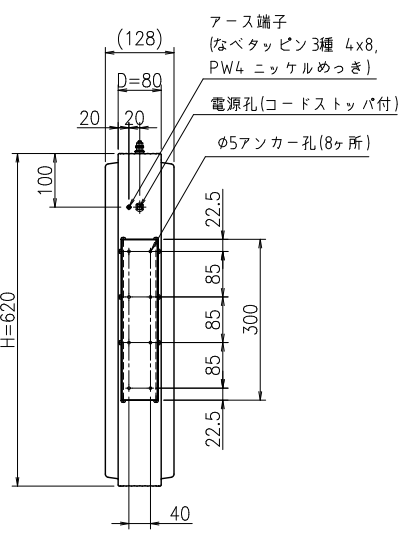

上面側姿図 1:10

側面姿図 1:10

正面姿図 1:10

壁面側姿図 1:10

下面側姿図 1:10

A~A断面詳細図 1:2

B~B断面詳細図 1:2

△x				尺度	作成	2021.04.06	担当	検図	名称	図番
△x	2	2021.07.15	石須	1:10	制定	2021.07.20	石須	山崎	アルミ突出し看板 AD-2508TT-LED	BUAA0156
日付	担当者	記号	備考		廃止					K (1/1)