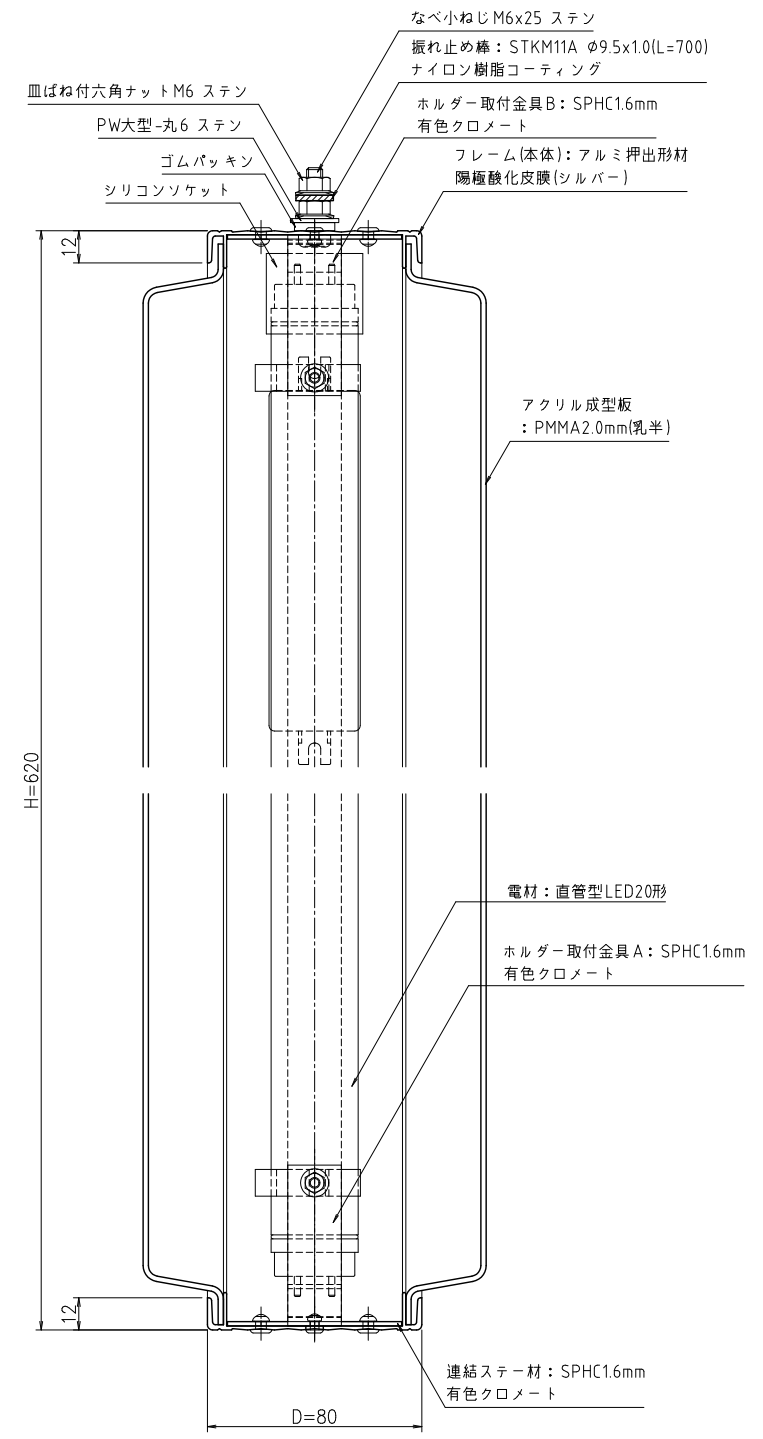

上面側姿図 1:10

側面姿図 1:10

正面姿図 1:10

壁面側姿図 1:10

下面側姿図 1:10

A~A断面詳細図 1:2

B~B断面詳細図 1:2

△x				尺度	作成	2021.04.06	担当	検図	名称	図番
△x	2	2021.07.15	石須	1:10	制定	2021.07.20	石須	山崎	アルミ突出し看板 AD-2508TT-LED	BUAA0156
日付	担当者	記号	備考		廃止					K (1/1)