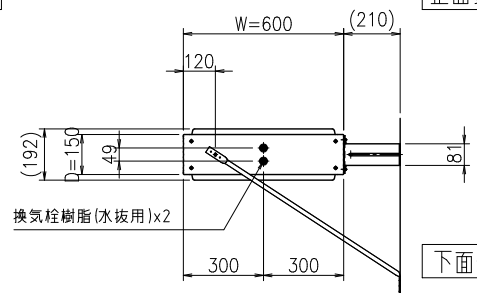

上面側姿図 1:20

側面姿図 1:20

壁面側姿図 1:20

ブラケット部アンカー孔詳細図 1:5

下面側姿図 1:20

B~断面詳細図 1:3

A~A断面詳細図 1:3

△x				尺度	作成	2021.04.06	担当	検図	名称	図番
△x				1:20	制定	2021.06.22	石須	山崎	アルミ突出し看板 AD-5215T-LED	BUAA0161
△x					廃止					1/1