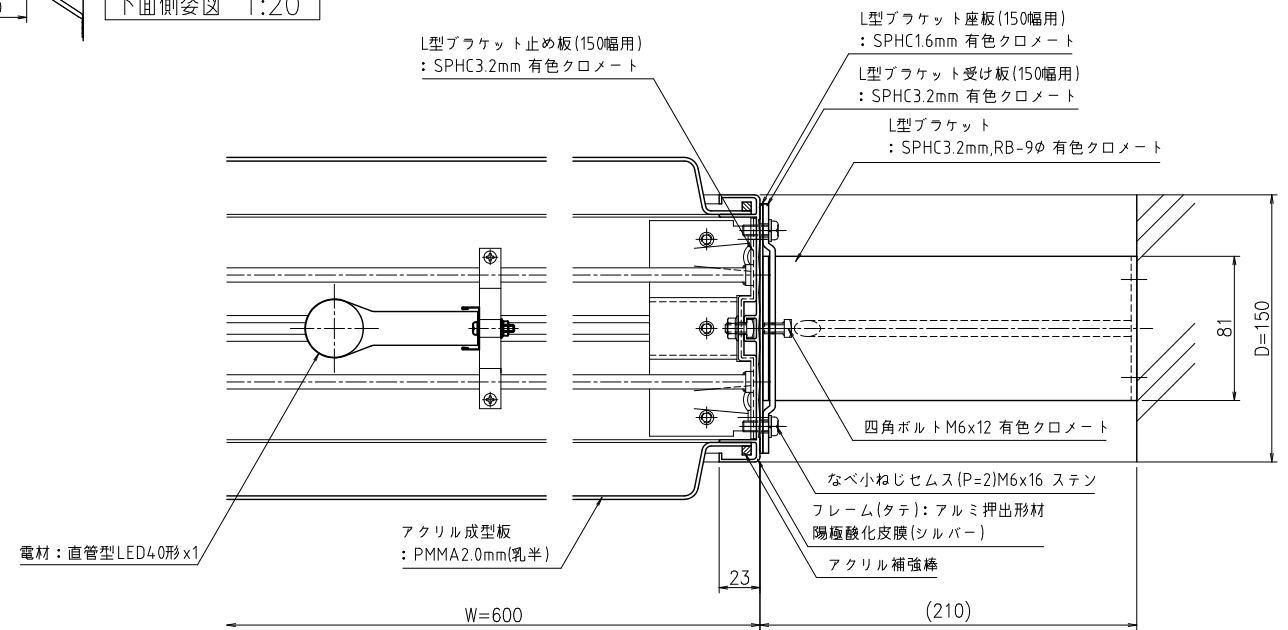

上面側姿図 1:20

側面姿図 1:20

壁面側姿図 1:20

ブラケット部アンカー孔詳細図 1:5

下面側姿図 1:20

B~断面詳細図 1:3

A~A断面詳細図 1:3

△x				尺度	作成	2021.04.06	担当	検図	名称	図番
△x				1:20	制定	2021.06.22	石須	山崎	アルミ突出し看板 AD-5215T-LED	BUAA0161
△x					廃止					1/1