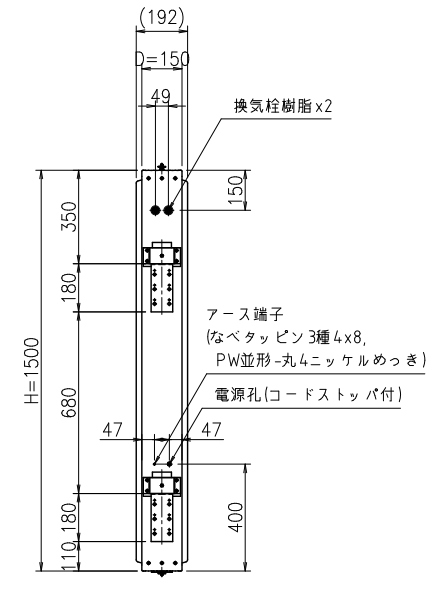

上面側姿図 1:20

側面姿図 1:20

壁面側姿図 1:20

ブラケット部アンカー孔詳細図 1:5

下面側姿図 1:20

B~断面詳細図 1:3

A~A断面詳細図 1:3

△x				尺度	作成	2021.04.06	担当	検図	名称	図番
△x				1:20	制定	2021.06.22	石須	山崎	アルミ突出し看板 AD-5215T-LED	BUAA0161
△x					廃止					1/1