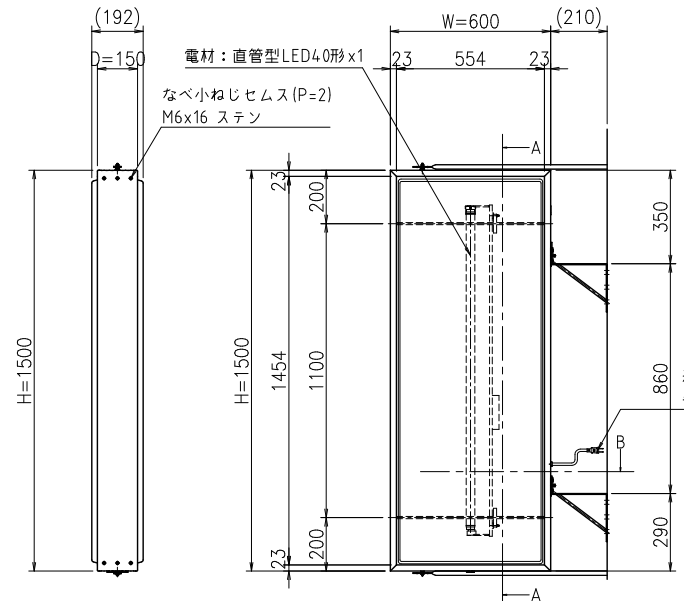

上面側姿図 1:20

側面姿図 1:20

壁面側姿図 1:20

ブラケット部アンカー孔詳細図 1:5

下面側姿図 1:20

B~断面詳細図 1:3

A~A断面詳細図 1:3

△x				尺度	作成	2021.04.06	担当	検図	名称	図番
△x				1:20	制定	2021.06.22	石須	山崎	アルミ突出し看板 AD-5215T-LED	BUAA0161
△x					廃止					1/1