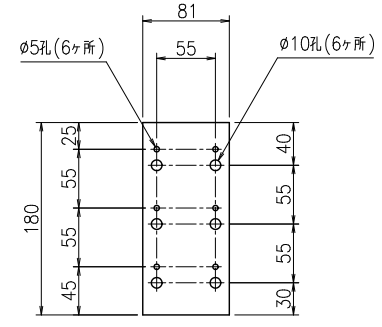

上面側姿図 1:20

側面姿図 1:20

壁面側姿図 1:20

ブラケット部アンカー孔詳細図 1:5

下面側姿図 1:20

B~断面詳細図 1:3

A~A断面詳細図 1:3

△x				尺度	作成	2021.04.06	担当	検図	名称	図番
△x				1:20	制定	2021.06.22	石須	山崎	アルミ突出し看板 AD-5215T-LED	BUAA0161
△x					廃止					1/1