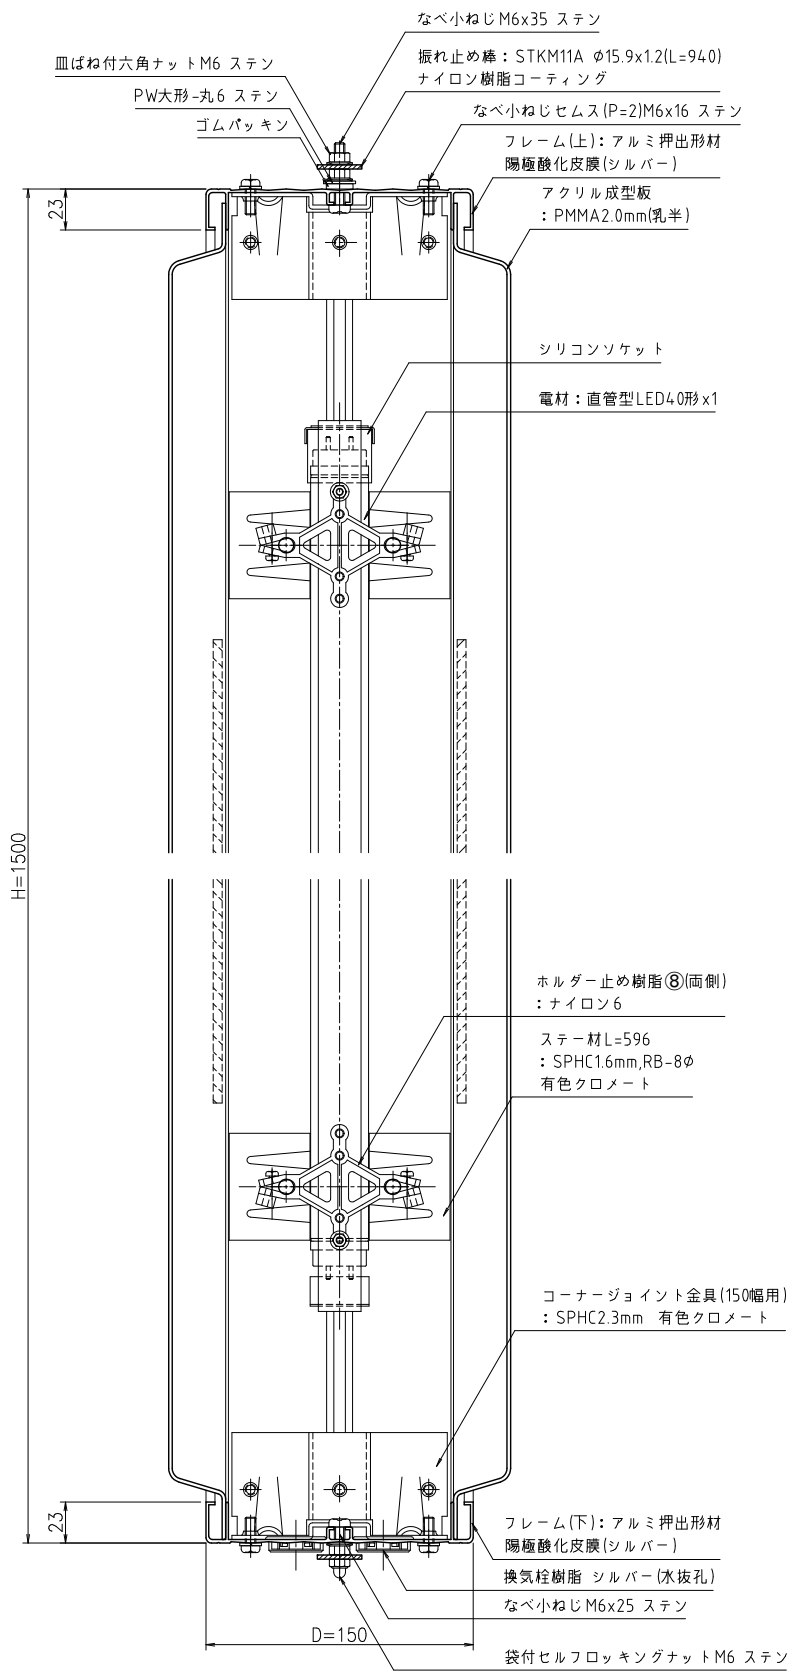

上面側姿図 1:20

側面姿図 1:20

壁面側姿図 1:20

ブラケット部アンカー孔詳細図 1:5

下面側姿図 1:20

B~断面詳細図 1:3

A~A断面詳細図 1:3

△x				尺度	作成	2021.04.06	担当	検図	名称	図番
△x				1:20	制定	2021.06.22	石須	山崎	アルミ突出し看板 AD-5215T-LED	BUAA0161
△x					廃止					1/1