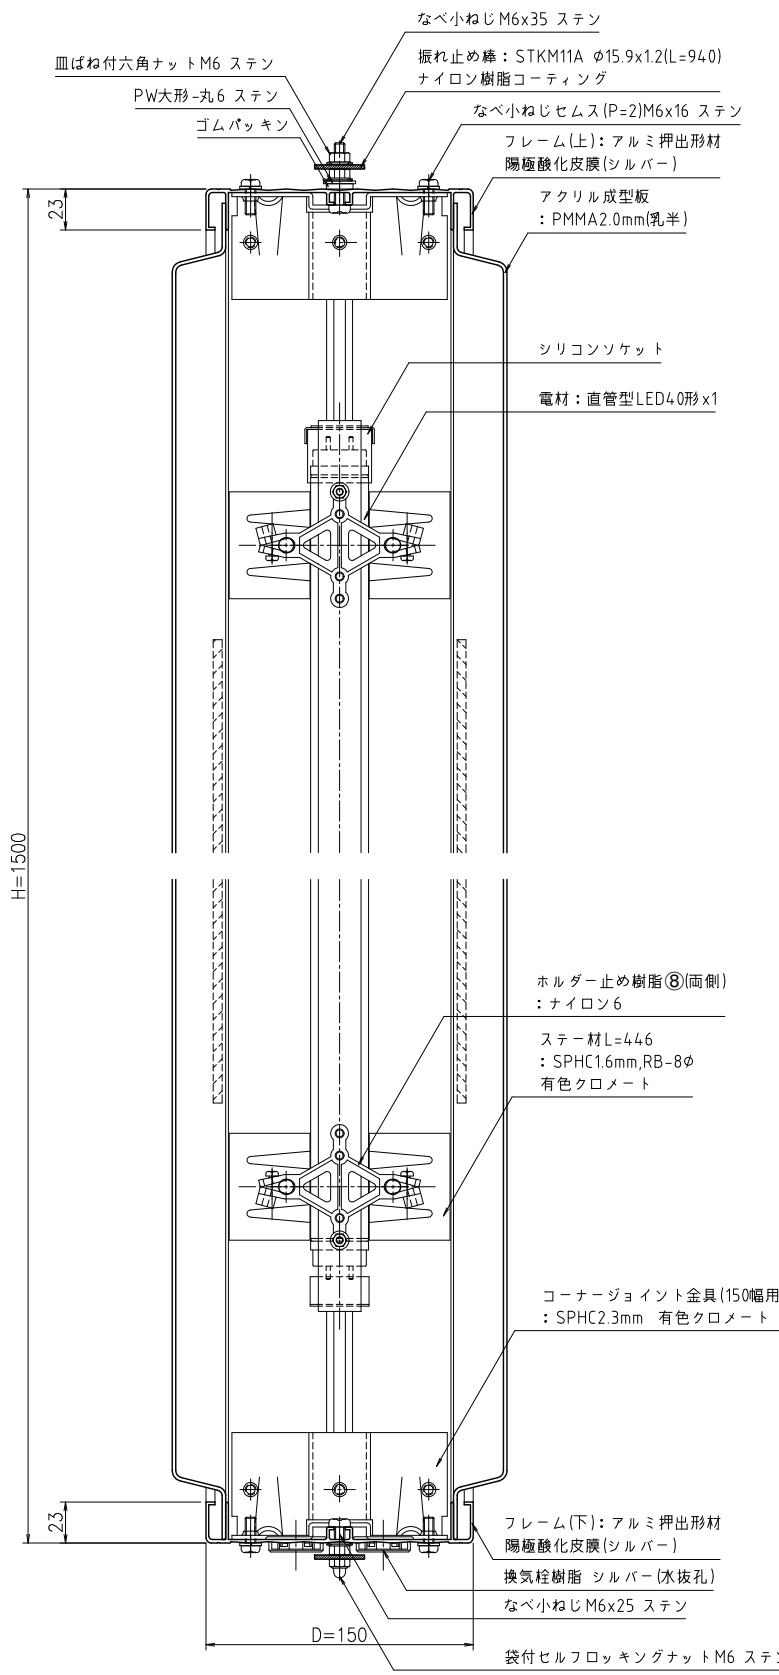

上面側姿図 1:20

側面姿図 1:20

正面姿図 1:20

壁面側姿図 1:20

ブラケット部アンカー孔詳細図 1:5

下面側姿図 1:20

B~断面詳細図 1:3

A~A断面詳細図 1:3

△x				尺度	作成	2021.04.06	担当	検図	名称	図番
△x				1:20	制定	2021.06.22	石須	山崎	アルミ突出し看板 AD-5515T-LED	BUAA0160
△x					廃止					
日付	担当	記号	事項							