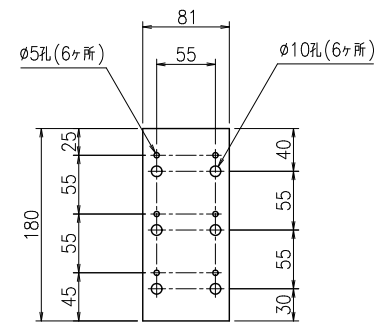

上面側姿図 1:20

側面姿図 1:20

正面姿図 1:20

壁面側姿図 1:20

ブラケット部アンカー孔詳細図 1:5

下面側姿図 1:20

B~断面詳細図 1:3

A~A断面詳細図 1:3

△x				尺度	作成	2021.04.06	担当	検図	名称	図番
△x				1:20	制定	2021.06.22	石須	山崎	アルミ突出し看板 AD-5515T-LED	BUAA0160
△x					廃止					
日付	担当	記号	事項							