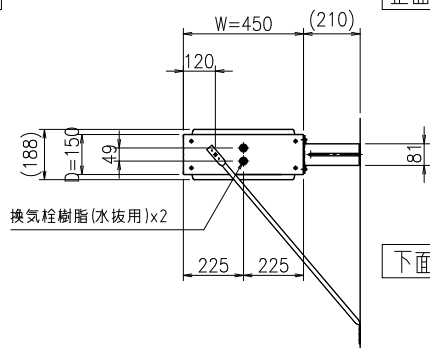

上面側姿図 1:20

側面姿図 1:20

正面姿図 1:20

壁面側姿図 1:20

ブラケット部アンカー孔詳細図 1:5

下面側姿図 1:20

B~断面詳細図 1:3

A~A断面詳細図 1:3

△x				尺度	作成	2021.04.06	担当	検図	名称	図番
△x				1:20	制定	2021.06.22	石須	山崎	アルミ突出し看板 AD-5515T-LED	BUAA0160
△x					廃止					
日付	担当	記号	事項							