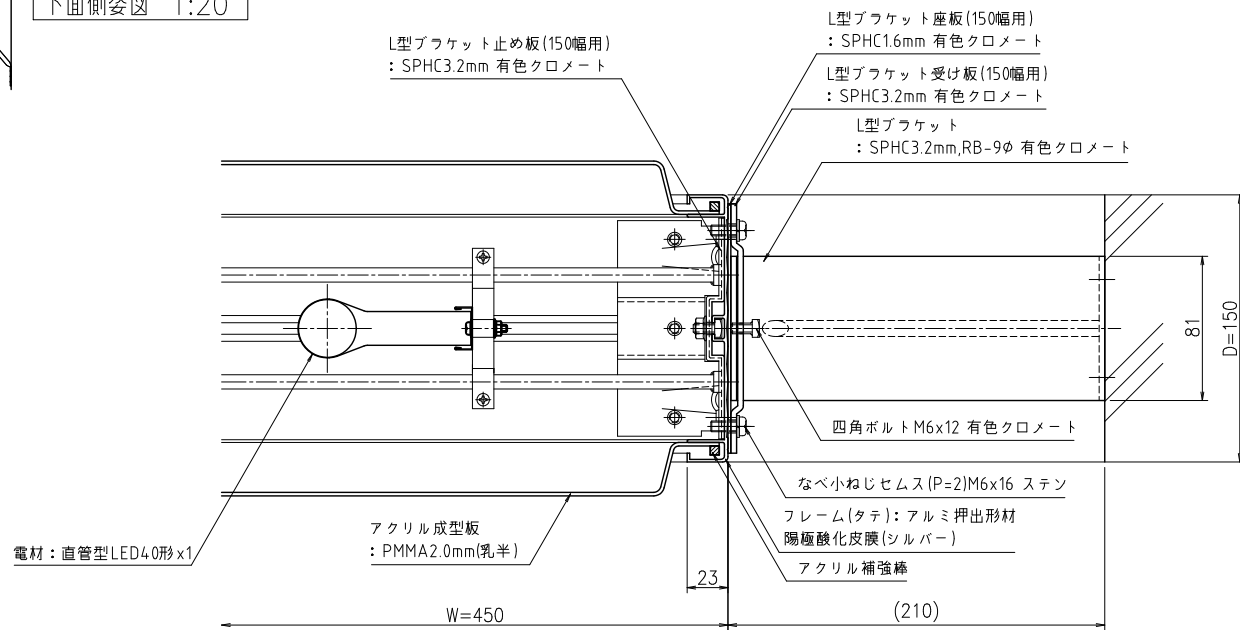

上面側姿図 1:20

側面姿図 1:20

正面姿図 1:20

壁面側姿図 1:20

ブラケット部アンカー孔詳細図 1:5

下面側姿図 1:20

B~断面詳細図 1:3

A~A断面詳細図 1:3

△x				尺度	作成	2021.04.06	担当	検図	名称	図番
△x				1:20	制定	2021.06.22	石須	山崎	アルミ突出し看板 AD-5515T-LED	BUAA0160
△x					廃止					
日付	担当	記号	事項							