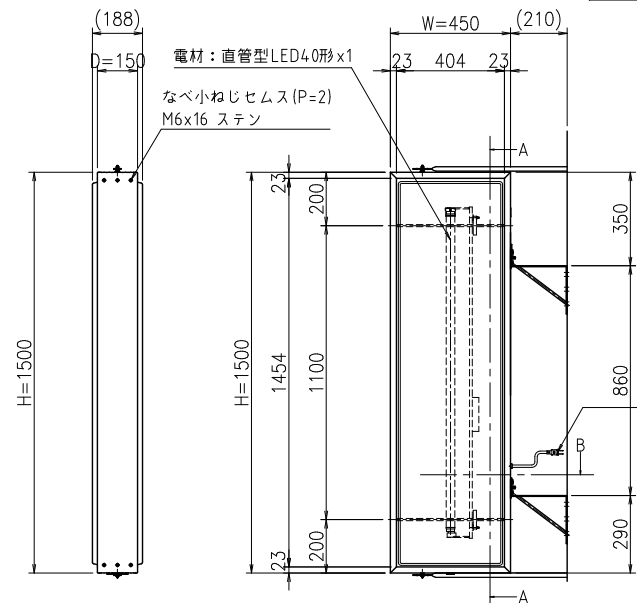

上面側姿図 1:20

側面姿図 1:20

正面姿図 1:20

壁面側姿図 1:20

ブラケット部アンカー孔詳細図 1:5

下面側姿図 1:20

B~断面詳細図 1:3

A~A断面詳細図 1:3

△x				尺度	作成	2021.04.06	担当	検図	名称	図番
△x				1:20	制定	2021.06.22	石須	山崎	アルミ突出し看板 AD-5515T-LED	BUAA0160
△x					廃止					
日付	担当	記号	事項							