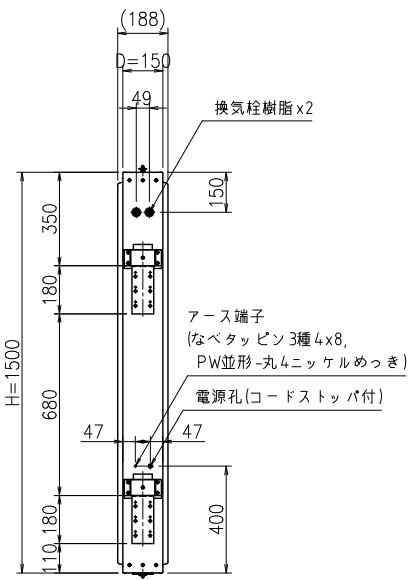

上面側姿図 1:20

側面姿図 1:20

正面姿図 1:20

壁面側姿図 1:20

ブラケット部アンカー孔詳細図 1:5

下面側姿図 1:20

B~断面詳細図 1:3

A~A断面詳細図 1:3

△x				尺度	作成	2021.04.06	担当	検図	名称	図番
△x				1:20	制定	2021.06.22	石須	山崎	アルミ突出し看板 AD-5515T-LED	BUAA0160
△x					廃止					
日付	担当	記号	事項							