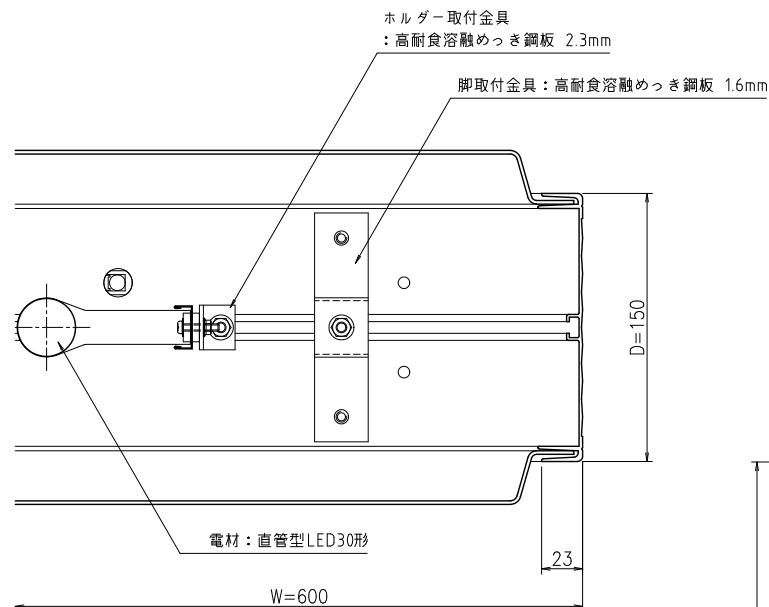

上面姿図(1:10)

ヨコ断面詳細図(1:3)

正面姿図(1:10)

側面姿図(1:10)

タテ断面詳細図(1:3)

△x				尺度	作成	2021.03.10	担当	検図	名称	図番
△x				1:10	制定	2021.06.03	山崎	正谷	アルミスタンド看板 ADO-300T-LED	BUGA0099
△x					廃止					1/1