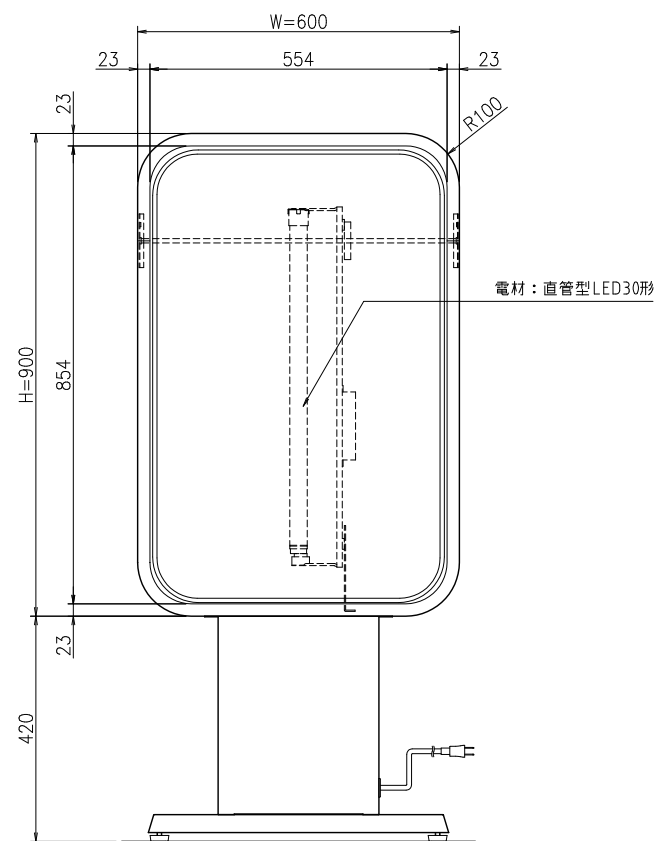

上面姿図(1:10)

ヨコ断面詳細図(1:3)

正面姿図(1:10)

側面姿図(1:10)

タテ断面詳細図(1:3)

△x				尺度	作成	2021.03.10	担当	検図	名称	図番
△x				1:10	制定	2021.06.03	山崎	正谷	アルミスタンド看板 ADO-300T-LED	BUGA0099
△x					廃止					1/1