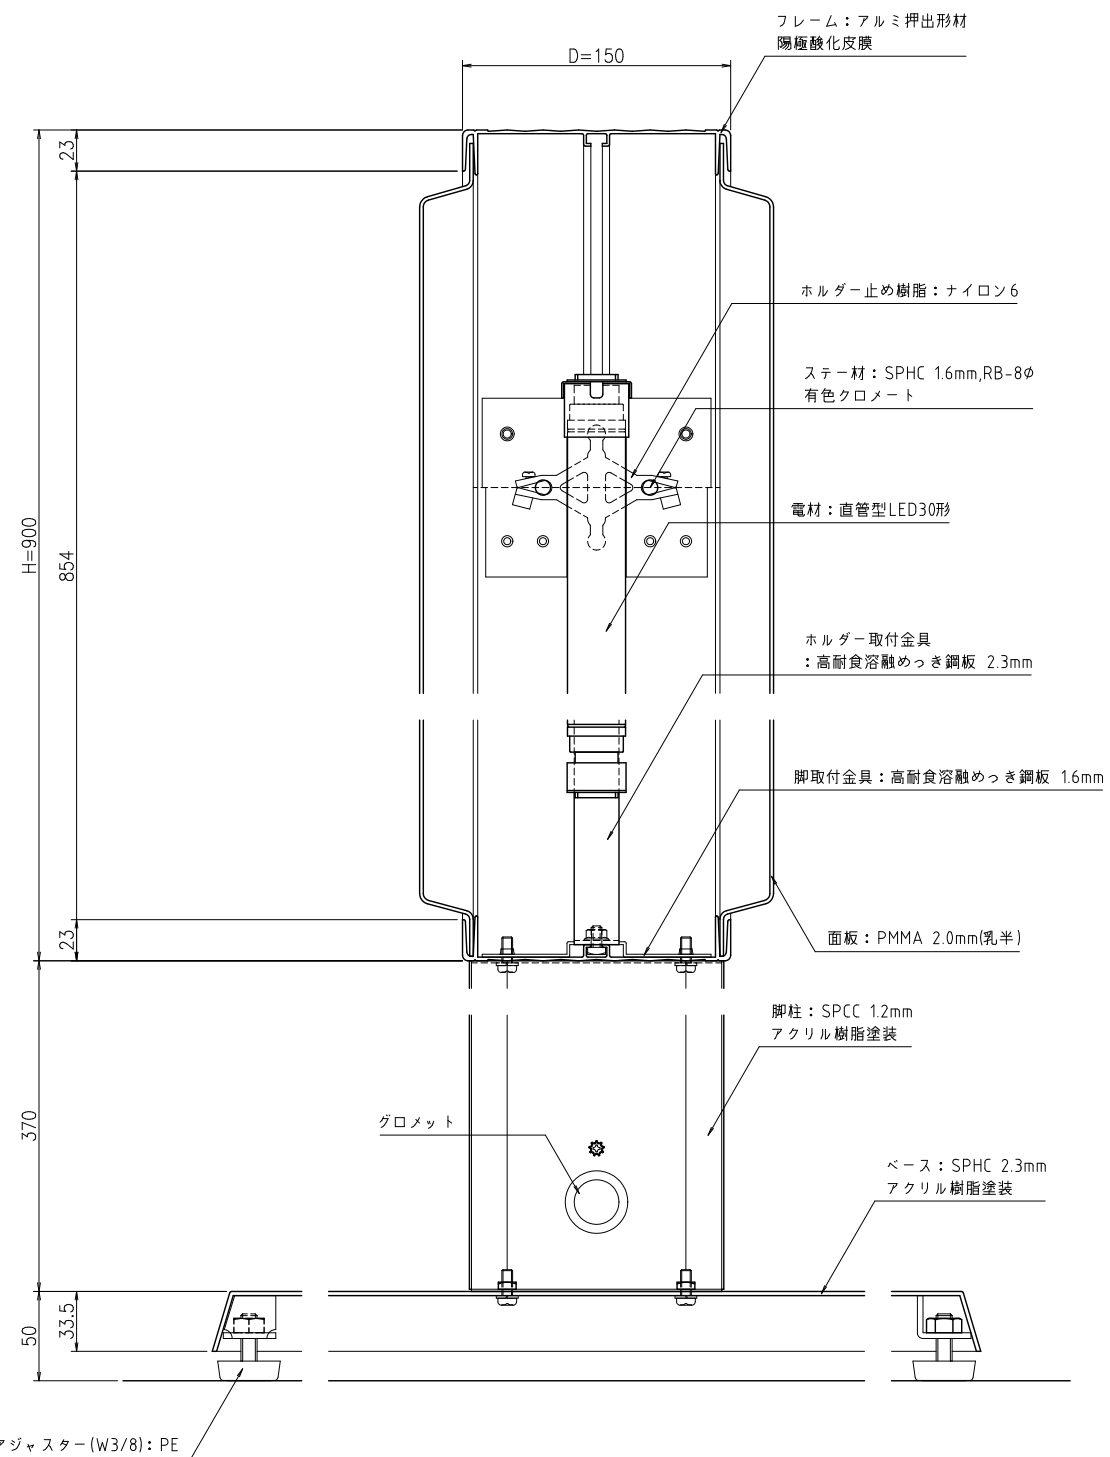

上面姿図(1:10)

ヨコ断面詳細図(1:3)

正面姿図(1:10)

側面姿図(1:10)

タテ断面詳細図(1:3)

△x				尺度	作成	2021.03.10	担当	検図	名称	図番
△x				1:10	制定	2021.06.03	山崎	正谷	アルミスタンド看板 ADO-300T-LED	BUGA0099
△x					廃止					1/1