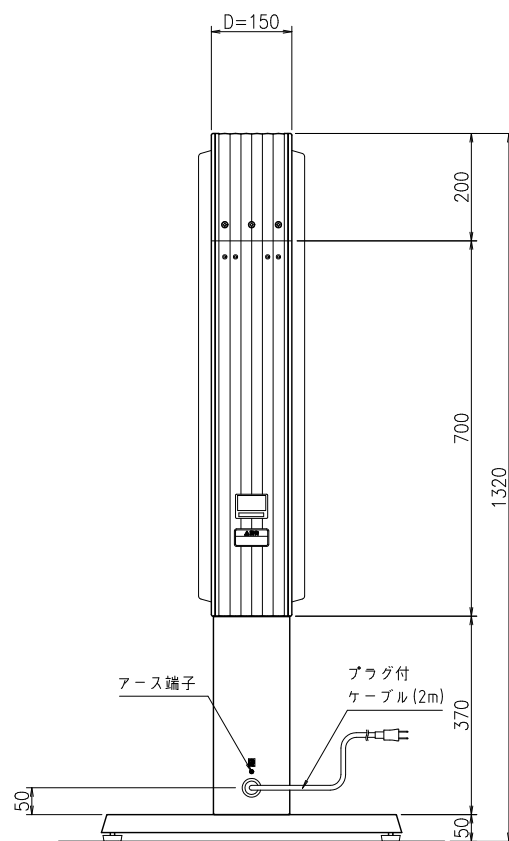

上面姿図(1:10)

ヨコ断面詳細図(1:3)

正面姿図(1:10)

側面姿図(1:10)

タテ断面詳細図(1:3)

△x				尺度	作成	2021.03.10	担当	検図	名称	図番
△x				1:10	制定	2021.06.03	山崎	正谷	アルミスタンド看板 ADO-300T-LED	BUGA0099
△x					廃止					1/1