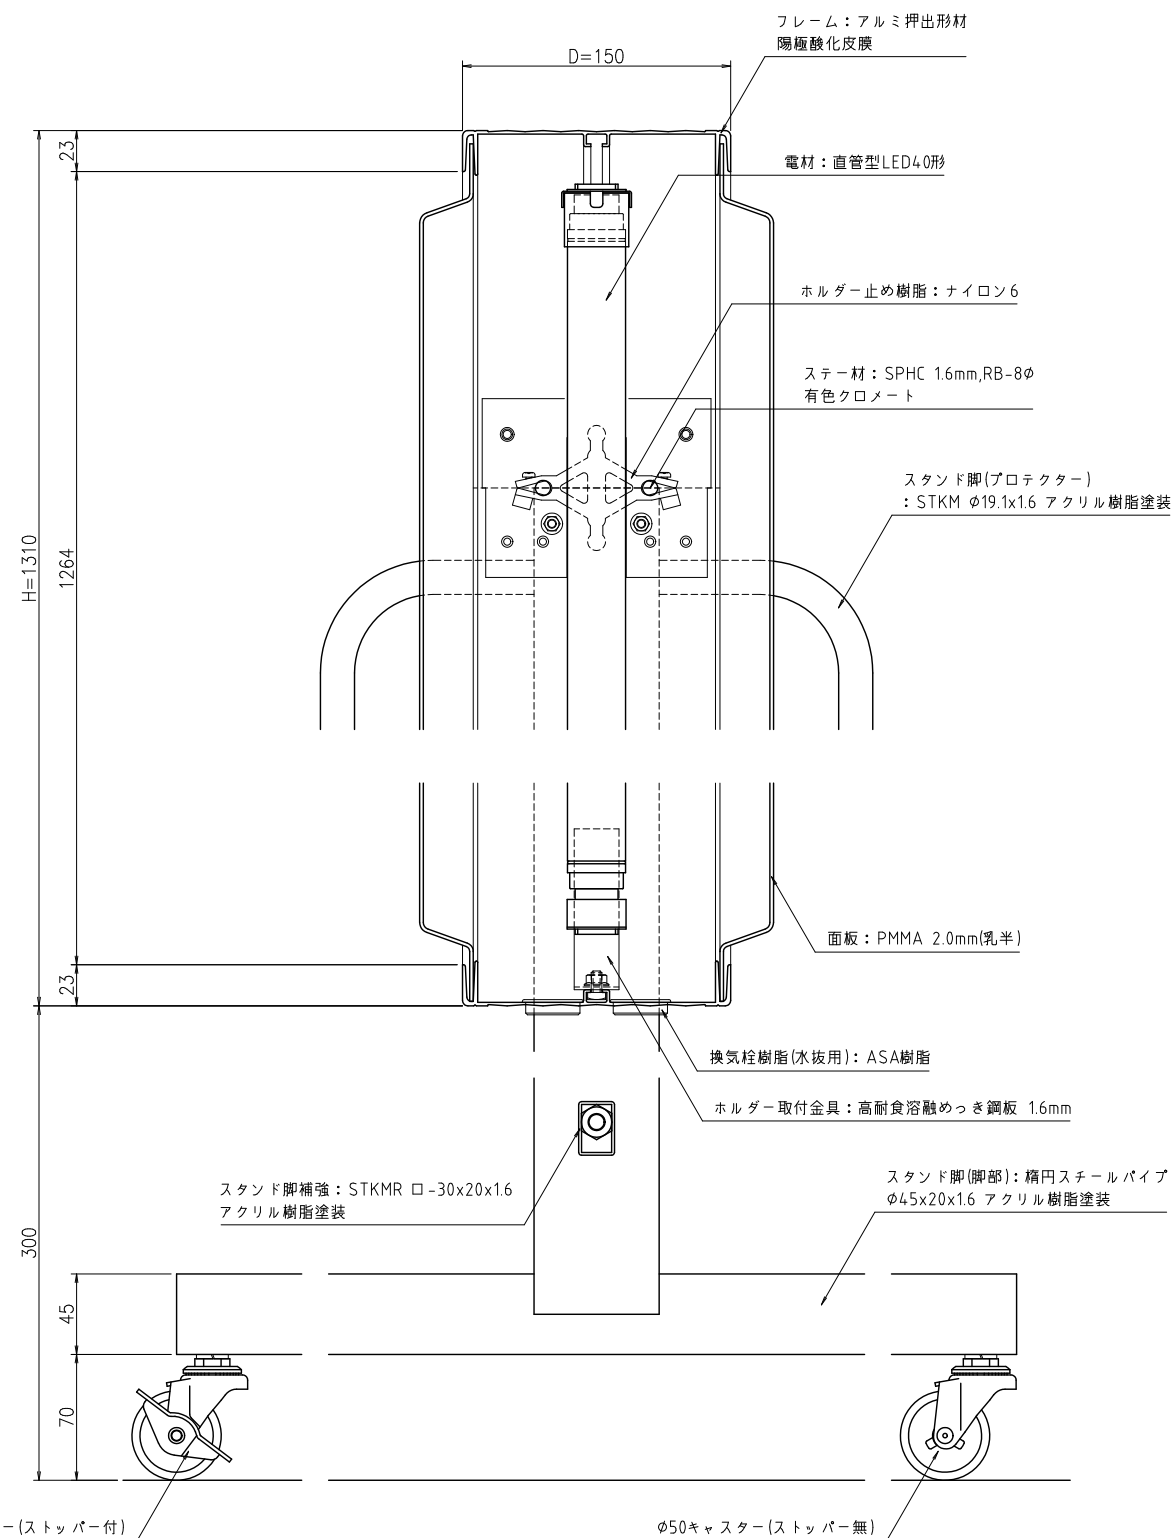

上面姿図(1:10)

ヨコ断面詳細図(1:3)

正面姿図(1:10)

側面姿図(1:10)

タテ断面詳細図(1:3)

| △x | △y | △z | 日付 | 担当 | 記号 | 尺度 | 作成 | 2021.03.10 | 担当 | 検図 | 名称 | 図番 |
|----|----|----|----|----|----|------|----|------------|----|----|---------------------------|----------|
| | | | | | | 1:10 | 制定 | 2021.06.03 | 山崎 | 正谷 | アルミスタンド看板 ADO-400T-LED | BUGA0101 |
| | | | | | | | 廃止 | | | | | 1/1 |