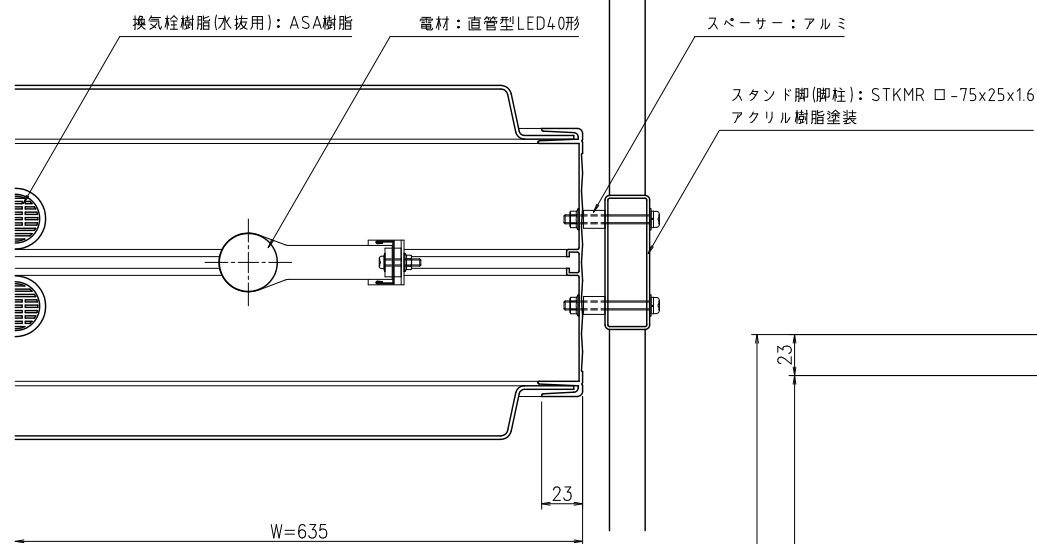

上面姿図(1:10)

ヨコ断面詳細図(1:3)

正面姿図(1:10)

側面姿図(1:10)

タテ断面詳細図(1:3)

| △x | △y | △z | 日付 | 担当 | 記号 | 尺度 | 作成 | 2021.03.10 | 担当 | 検図 | 名称 | 図番 |
|----|----|----|----|----|----|------|----|------------|----|----|---------------------------|----------|
| | | | | | | 1:10 | 制定 | 2021.06.03 | 山崎 | 正谷 | アルミスタンド看板 ADO-400T-LED | BUGA0101 |
| | | | | | | | 廃止 | | | | | 1/1 |