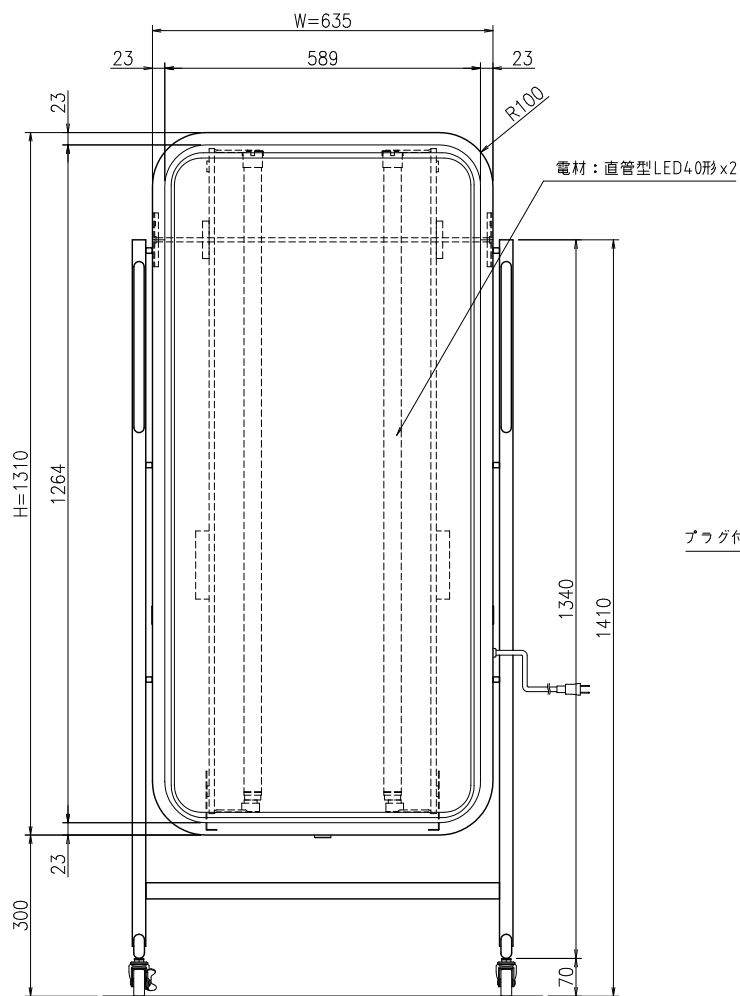

上面姿図(1:10)

ヨコ断面詳細図(1:3)

正面姿図(1:10)

側面姿図(1:10)

タテ断面詳細図(1:3)

| △x | △y | △z | 日付 | 担当 | 記号 | 尺度 | 作成 | 2021.03.10 | 担当 | 検図 | 名称 | 図番 |
|----|----|----|----|----|----|------|----|------------|----|----|---------------------------|----------|
| | | | | | | 1:10 | 制定 | 2021.06.03 | 山崎 | 正谷 | アルミスタンド看板 ADO-400T-LED | BUGA0101 |
| | | | | | | | 廃止 | | | | | 1/1 |