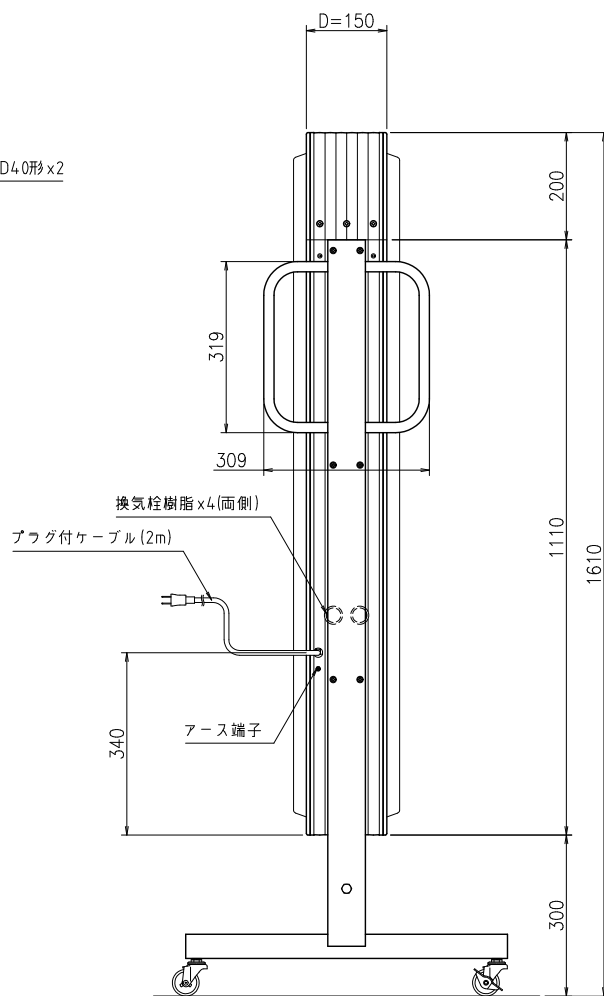

上面姿図(1:10)

ヨコ断面詳細図(1:3)

正面姿図(1:10)

側面姿図(1:10)

タテ断面詳細図(1:3)

| △x | △y | △z | 日付 | 担当 | 記号 | 尺度 | 作成 | 2021.03.10 | 担当 | 検図 | 名称 | 図番 |
|----|----|----|----|----|----|------|----|------------|----|----|---------------------------|----------|
| | | | | | | 1:10 | 制定 | 2021.06.03 | 山崎 | 正谷 | アルミスタンド看板 ADO-400T-LED | BUGA0101 |
| | | | | | | | 廃止 | | | | | 1/1 |