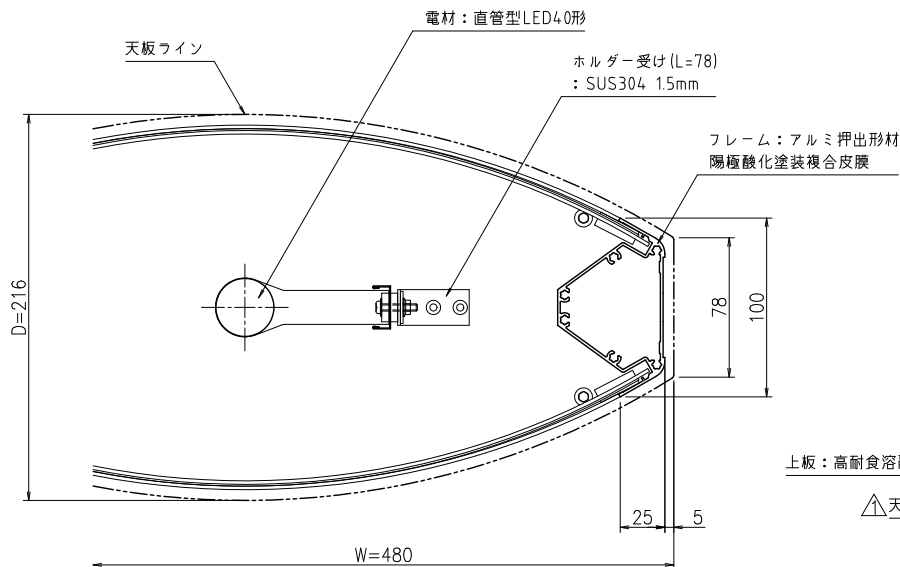

上面姿図(1:10)

ヨコ断面詳細図(1:3)

正面姿図(1:10)

側面姿図(1:10)

タテ断面詳細図(1:3)

| △x | | | | 尺度 | 作成 | 2021.03.10 | 担当 | 検図 | 名称 | 図番 |
|-----|------------|-----|--------|------|----|------------|----|----|---------------------------|----------|
| △x6 | 2021.08.27 | 石類 | 寸法記載追加 | 1:10 | 制定 | 2021.08.30 | 山崎 | 正谷 | アルミスタンド看板 ADO-800T-LED | BUGA0094 |
| | 日付 | 担当者 | 記事 | | 廃止 | | | | | K (1/1) |