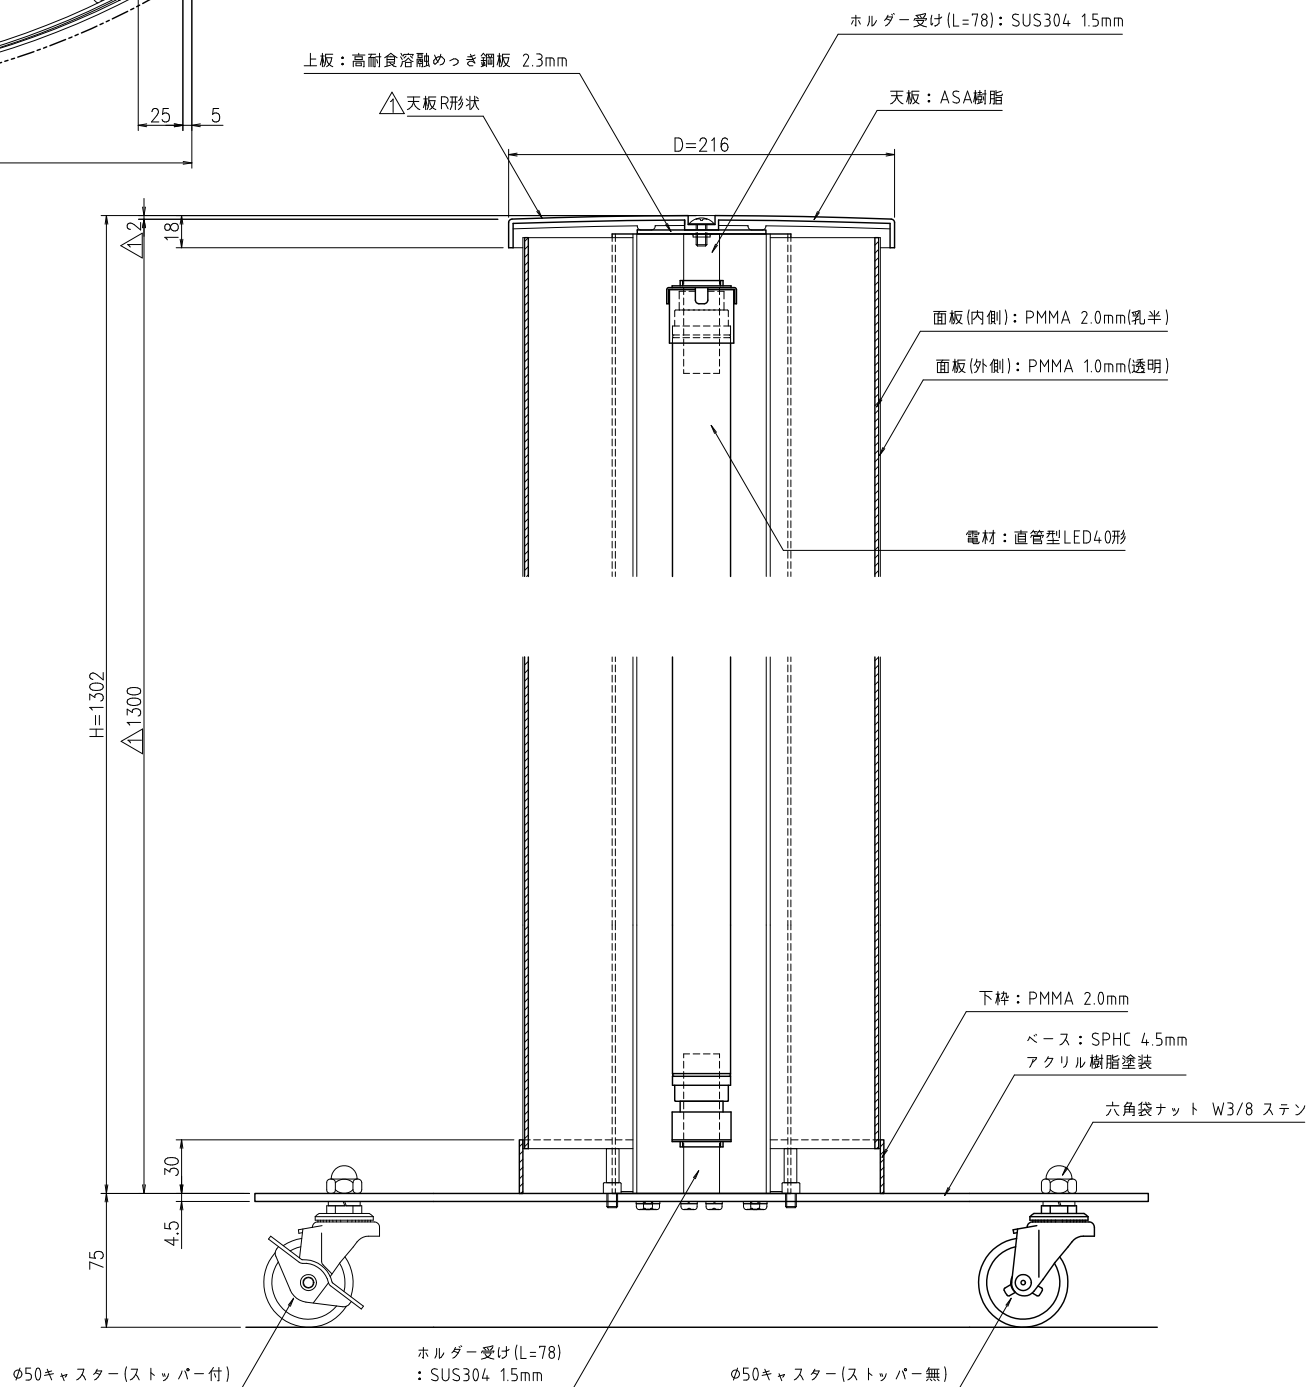

上面姿図(1:10)

ヨコ断面詳細図(1:3)

正面姿図(1:10)

側面姿図(1:10)

タテ断面詳細図(1:3)

| △x | | | | 尺度 | 作成 | 2021.03.10 | 担当 | 検図 | 名称 | 図番 |
|-----|------------|-----|--------|------|----|------------|----|----|---------------------------|----------|
| △x6 | 2021.08.27 | 石類 | 寸法記載追加 | 1:10 | 制定 | 2021.08.30 | 山崎 | 正谷 | アルミスタンド看板 ADO-800T-LED | BUGA0094 |
| | 日付 | 担当者 | 記事 | | 廃止 | | | | | K (1/1) |