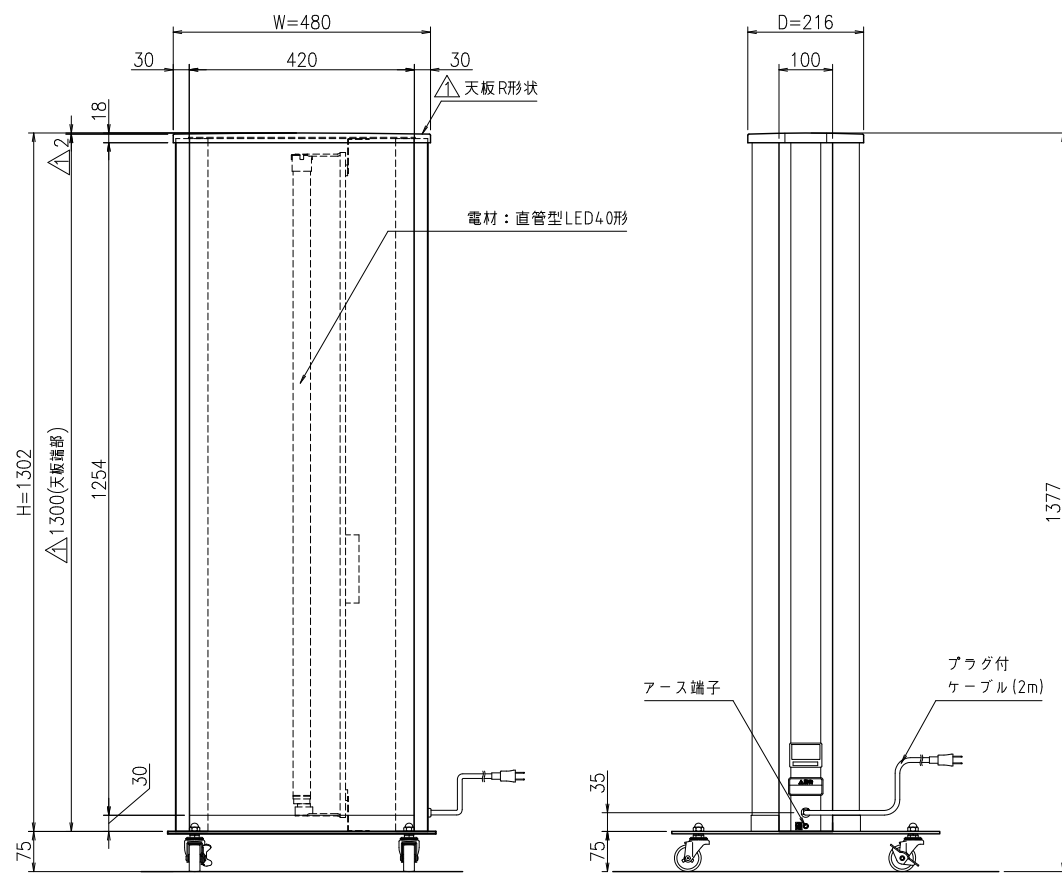

上面姿図(1:10)

ヨコ断面詳細図(1:3)

正面姿図(1:10)

側面姿図(1:10)

タテ断面詳細図(1:3)

| △x | | | | 尺度 | 作成 | 2021.03.10 | 担当 | 検図 | 名称 | 図番 |
|-----|------------|-----|--------|------|----|------------|----|----|---------------------------|----------|
| △x6 | 2021.08.27 | 石類 | 寸法記載追加 | 1:10 | 制定 | 2021.08.30 | 山崎 | 正谷 | アルミスタンド看板 ADO-800T-LED | BUGA0094 |
| | 日付 | 担当者 | 記事 | | 廃止 | | | | | K (1/1) |