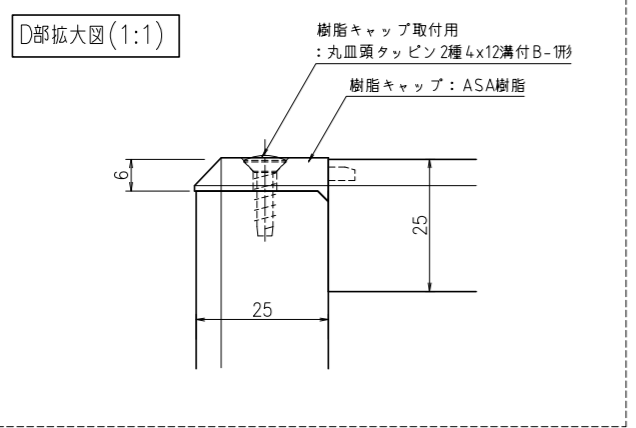

■開閉枠・本体枠・中棧の仕様  
 ●シルバー：陽極酸化塗装複合皮膜(クリア付き)  
 ●ブラック：陽極酸化塗装複合皮膜(つや消しクリア)

■標準仕様  
 ◇面板1枚仕様の場合  
 C部拡大図(1:1)

◇面板2枚仕様の場合  
 C部拡大図(1:1)

尺 度	作成	2016.02.25	担当	検 閲	名 称	図 番
1:20	制定	2016.07.20	山崎	小谷	アルミスタンド二面看板 ADO-900NI	BUGA0065
日 付	相 当	記 事				K ①