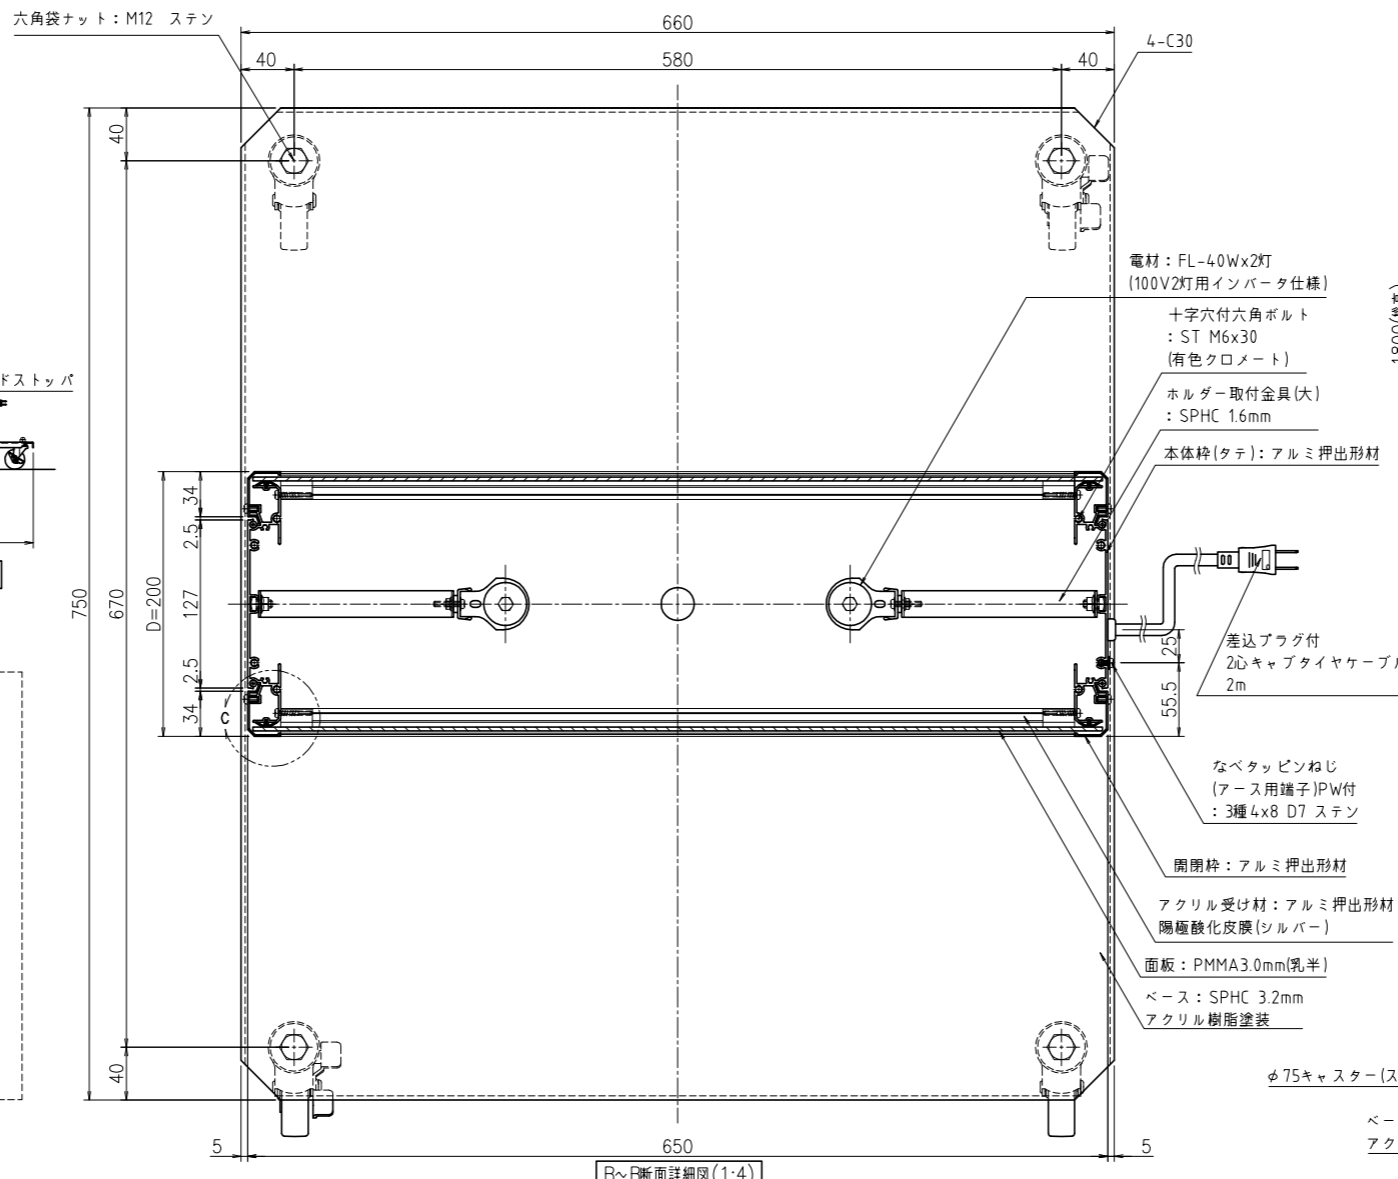

■開閉枠・本体枠・中棧の仕様  
 ●シルバー：陽極酸化塗装複合皮膜(クリア付き)  
 ●ブラック：陽極酸化塗装複合皮膜(つや消しクリア)

■標準仕様  
 ◇面板1枚仕様の場合  
 C部拡大図(1:1)

◇面板2枚仕様の場合  
 C部拡大図(1:1)

尺 度	作成	2016.02.25	担当	検 閲	名 称	図 番
1:20	制定	2016.07.20	山崎	小谷	アルミスタンド二面看板 ADO-900NI	BUGA0065
日 付	相 当	記 事				K ①