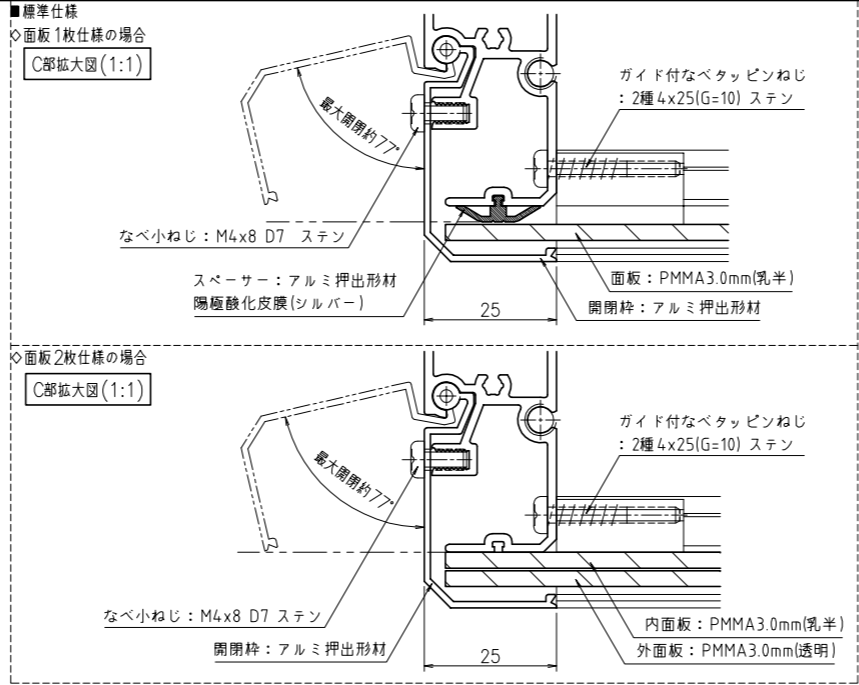

■開閉枠・本体枠・中棧の仕様  
 ●シルバー：陽極酸化塗装複合皮膜(クリア付き)  
 ●ブラック：陽極酸化塗装複合皮膜(つや消しクリア)

■標準仕様  
 ◇面板1枚仕様の場合  
 C部拡大図(1:1)

◇面板2枚仕様の場合  
 C部拡大図(1:1)

尺 度	作成	2016.02.25	担当	検 閲	名 称	図 番
1:20	制定	2016.07.20	山崎	小谷	アルミスタンド二面看板 ADO-900NI	BUGA0065
日 付	相 当	記 事				K ①