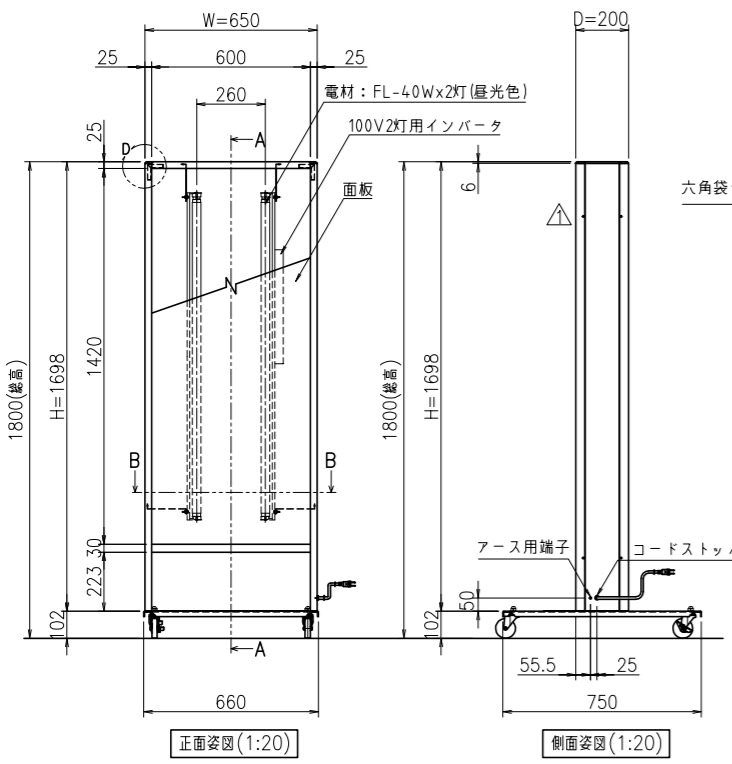

■開閉枠・本体枠・中棧の仕様  
 ●シルバー：陽極酸化塗装複合皮膜(クリア付き)  
 ●ブラック：陽極酸化塗装複合皮膜(つや消しクリア)

■標準仕様  
 ◇面板1枚仕様の場合  
 C部拡大図(1:1)

◇面板2枚仕様の場合  
 C部拡大図(1:1)

尺 度	作成	2016.02.25	担当	検 閲	名 称	図 番
1:20	制定	2016.07.20	山崎	小谷	アルミスタンド二面看板 ADO-900NI	BUGA0065
日 付	相 当	記 事				K ①