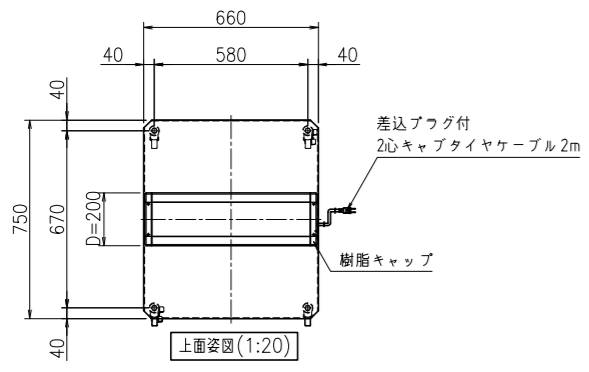

■開閉枠・本体枠・中棧の仕様  
 ●シルバー：陽極酸化塗装複合皮膜(クリア付き)  
 ●ブラック：陽極酸化塗装複合皮膜(つや消しクリア)

■標準仕様  
 ◇面板1枚仕様の場合  
 C部拡大図(1:1)

◇面板2枚仕様の場合  
 C部拡大図(1:1)

尺 度	作成	2016.02.25	担当	検 閲	名 称	図 番
1:20	制定	2016.07.20	山崎	小谷	アルミスタンド二面看板 ADO-900NI	BUGA0065
日 付	相 当	記 事				K ①