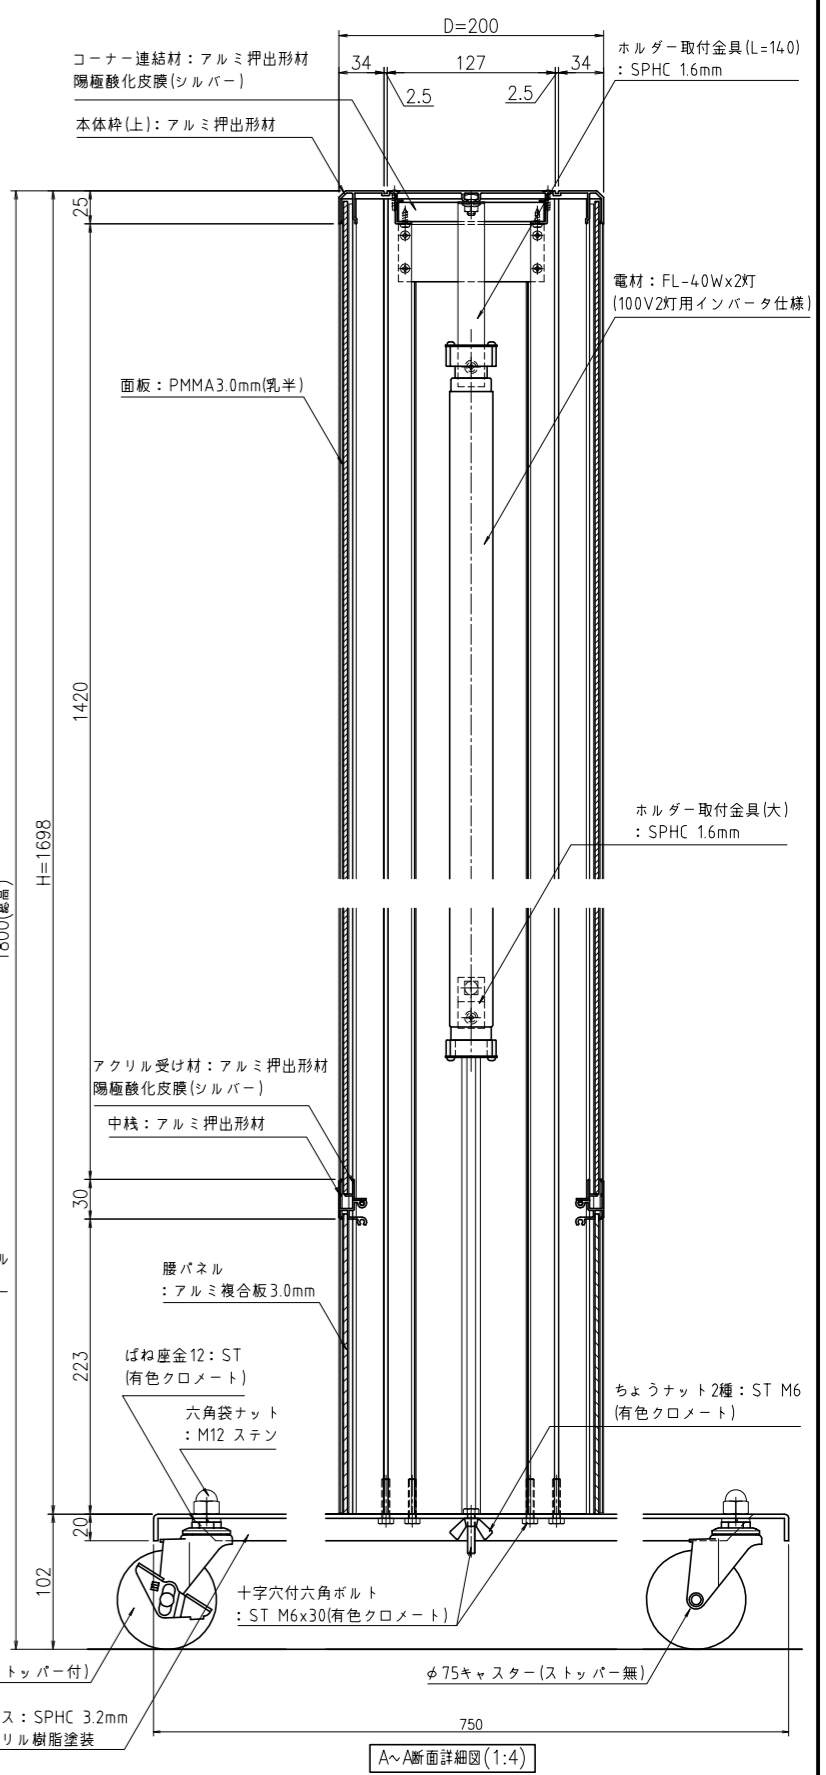

■開閉枠・本体枠・中棧の仕様  
 ●シルバー：陽極酸化塗装複合皮膜(クリア付き)  
 ●ブラック：陽極酸化塗装複合皮膜(つや消しクリア)

■標準仕様  
 ◇面板1枚仕様の場合  
 C部拡大図(1:1)

◇面板2枚仕様の場合  
 C部拡大図(1:1)

尺 度	作成	2016.02.25	担当	検 閲	名 称	図 番
1:20	制定	2016.07.20	山崎	小谷	アルミスタンド二面看板 ADO-900NI	BUGA0065
日 付	相 当	記 事				K ①