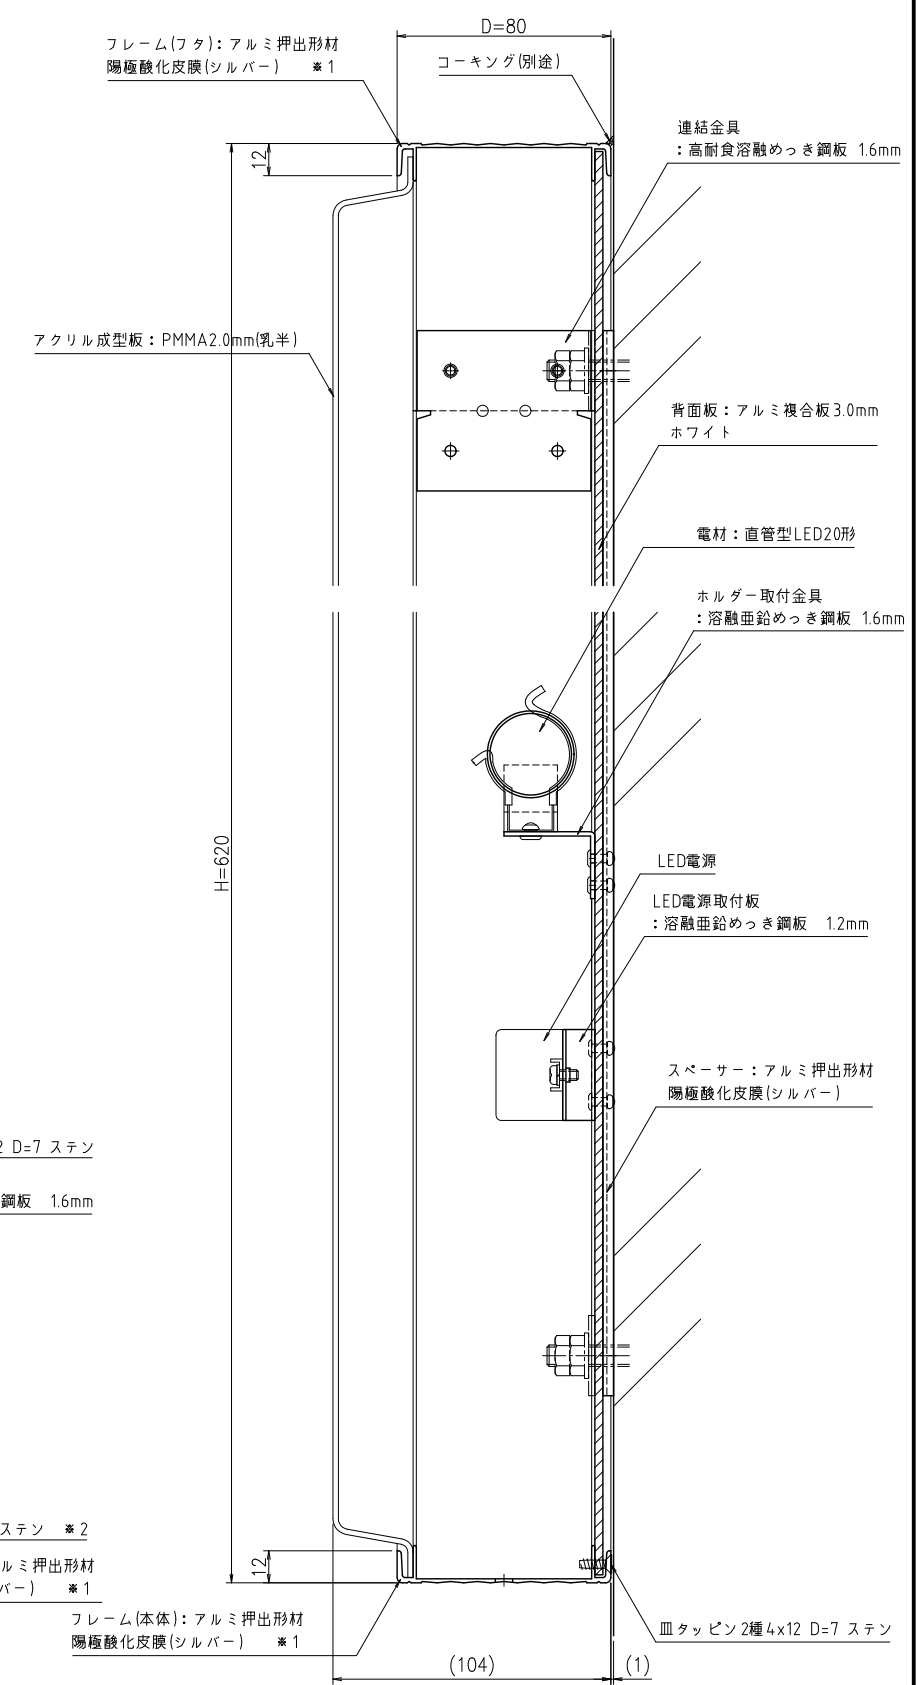

*本図は製品色S(シルバー)を示す。
製品色K(ブラック)の場合は下表参照の事。

部品名称	仕上げ
※1 フレーム 黒(5分つや)	アクリル樹脂塗装
※2 なべ小ねじ M4x10 黒	酸化着色
※3 エイボックス(1661-0512) φ4 黒(つや無)	塗装

日付	担当	記号	尺度	作成	2022.05.13	担当	検図	名称	図番
			1:10	作成	2022.05.13	石須	山崎	壁面専用看板 ADR-2208KT-LED	BUKA0176
				制定	2022.09.06				
				廃止					