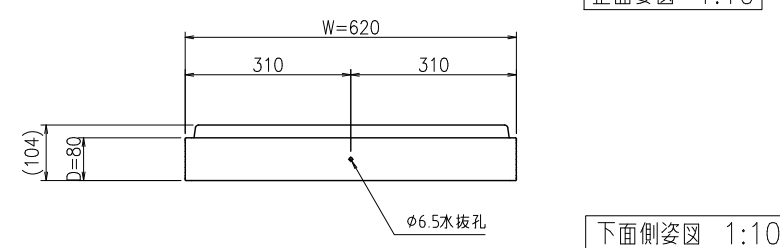

*本図は製品色S(シルバー)を示す。
製品色K(ブラック)の場合は下表参照の事。

部品名称	仕上げ
※1 フレーム 黒(5分つや)	アクリル樹脂塗装
※2 なべ小ねじ M4x10 黒	酸化着色
※3 エイボックス(1661-0512) φ4 黒(つや無)	塗装

日付	担当	記号	尺度	作成	2022.05.13	担当	検図	名称	図番
			1:10	作成	2022.05.13	石須	山崎	壁面専用看板 ADR-2208KT-LED	BUKA0176
				制定	2022.09.06				
				廃止					