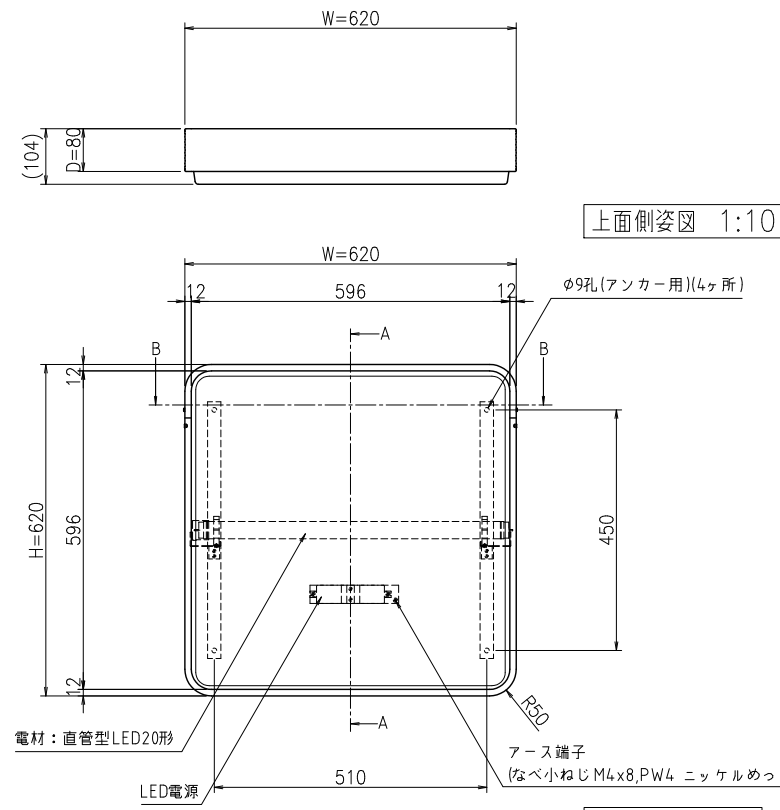

*本図は製品色S(シルバー)を示す。
製品色K(ブラック)の場合は下表参照の事。

部品名称	仕上げ
※1 フレーム 黒(5分つや)	アクリル樹脂塗装
※2 なべ小ねじ M4x10 黒	酸化着色
※3 エイボックス(1661-0512) φ4 黒(つや無)	塗装

日付	担当	記号	尺度	作成	2022.05.13	担当	検図	名称	図番
			1:10	作成	2022.05.13	石須	山崎	壁面専用看板 ADR-2208KT-LED	BUKA0176
				制定	2022.09.06				
				廃止					