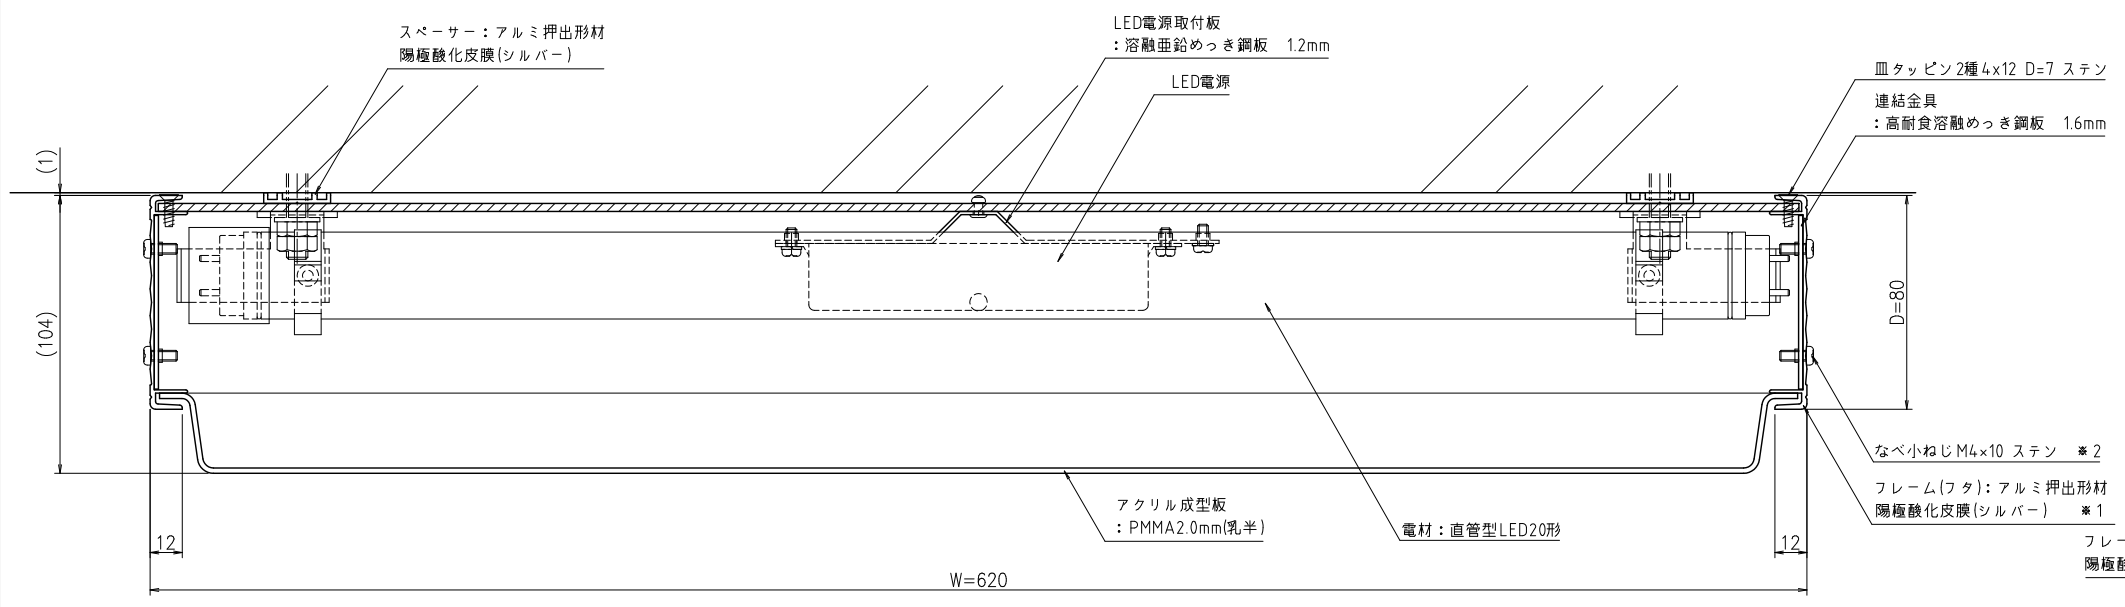

*本図は製品色S(シルバー)を示す。
製品色K(ブラック)の場合は下表参照の事。

部品名称	仕上げ
※1 フレーム 黒(5分つや)	アクリル樹脂塗装
※2 なべ小ねじ M4x10 黒	酸化着色
※3 エイボックス(1661-0512) φ4 黒(つや無)	塗装

日付	担当	記号	尺度	作成	2022.05.13	担当	検図	名称	図番
			1:10	作成	2022.05.13	石須	山崎	壁面専用看板 ADR-2208KT-LED	BUKA0176
				制定	2022.09.06				
				廃止					