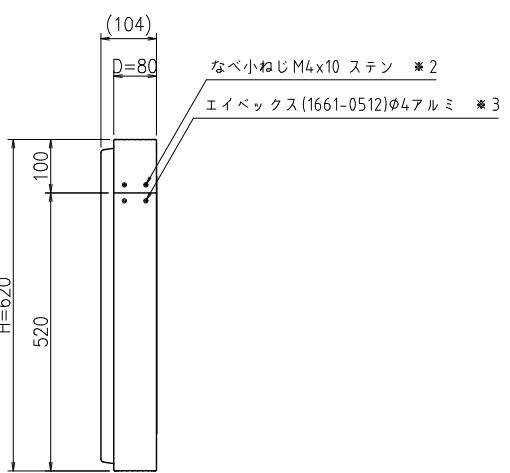

*本図は製品色S(シルバー)を示す。
製品色K(ブラック)の場合は下表参照の事。

部品名称	仕上げ
※1 フレーム 黒(5分つや)	アクリル樹脂塗装
※2 なべ小ねじ M4x10 黒	酸化着色
※3 エイボックス(1661-0512) φ4 黒(つや無)	塗装

日付	担当	記号	尺度	作成	2022.05.13	担当	検図	名称	図番
			1:10	作成	2022.05.13	石須	山崎	壁面専用看板 ADR-2208KT-LED	BUKA0176
				制定	2022.09.06				
				廃止					