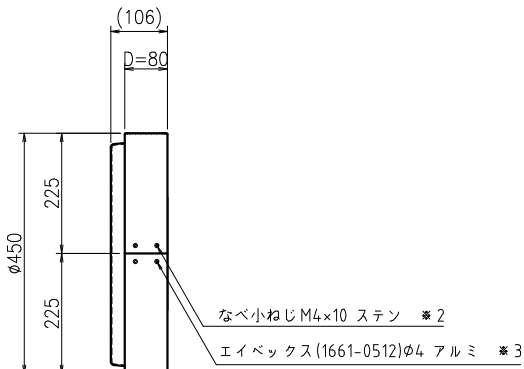

*本図は製品色S(シルバー)を示す。
製品色K(ブラック)の場合は下表参照の事。

部品名称	仕上げ
*1 フレーム 黒(5分つや)	アクリル樹脂塗装
*2 なべ小ねじM4x10 黒	酸化着色
*3 エイベックス(1661-0512) φ4 黒(つや無)	塗装

上面側姿図 1:10

正面姿図 1:10

側面姿図 1:10

下面側姿図 1:10

B~B断面詳細図 1:2

A~A断面詳細図 1:2

日付	担当	記号	尺度	作成	2022.05.13	担当	検図	名称	図番
			1:10	制定	2022.09.06	石須	山崎	壁面専用看板 ADS-4508KT-LED	BUKA0172
				廃止					