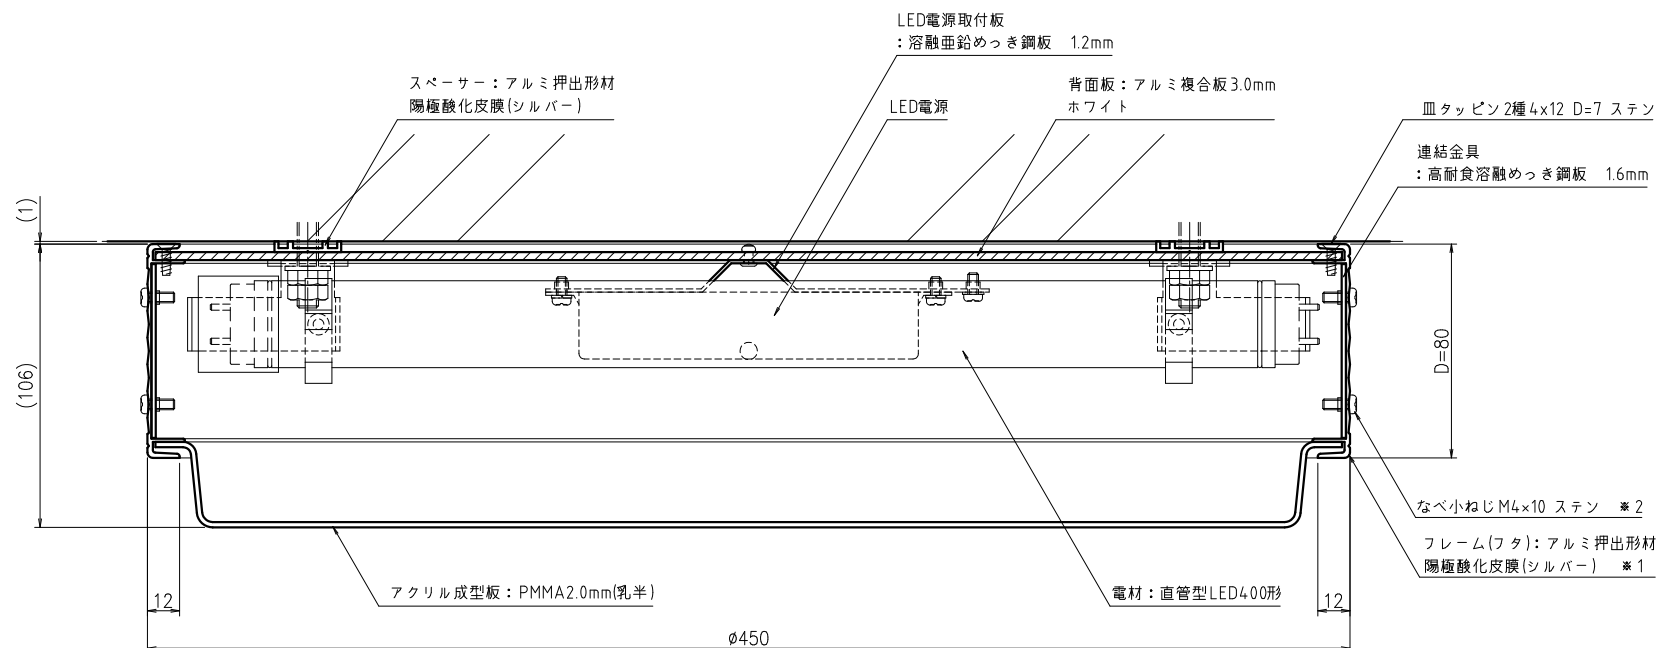

*本図は製品色S(シルバー)を示す。
製品色K(ブラック)の場合は下表参照の事。

部品名称	仕上げ
*1 フレーム 黒(5分つや)	アクリル樹脂塗装
*2 なべ小ねじM4x10 黒	酸化着色
*3 エイベックス(1661-0512) φ4 黒(つや無)	塗装

上面側姿図 1:10

正面姿図 1:10

側面姿図 1:10

下面側姿図 1:10

B~B断面詳細図 1:2

A~A断面詳細図 1:2

日付	担当	記号	尺度	作成	2022.05.13	担当	検図	名称	図番
			1:10	制定	2022.09.06	石須	山崎	壁面専用看板 ADS-4508KT-LED	BUKA0172
				廃止					