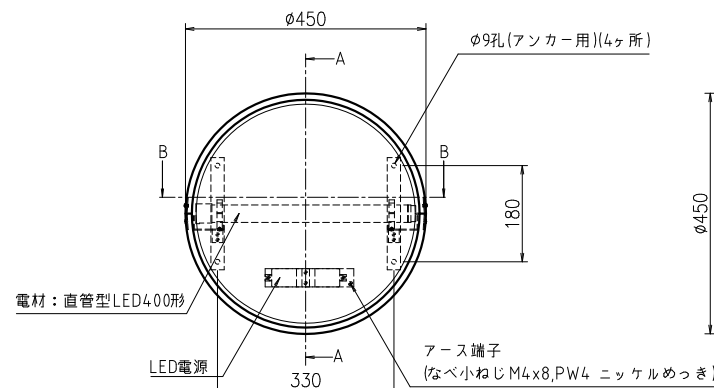

*本図は製品色S(シルバー)を示す。
製品色K(ブラック)の場合は下表参照の事。

部品名称	仕上げ
*1 フレーム 黒(5分つや)	アクリル樹脂塗装
*2 なべ小ねじM4x10 黒	酸化着色
*3 エイベックス(1661-0512) φ4 黒(つや無)	塗装

上面側姿図 1:10

正面姿図 1:10

側面姿図 1:10

下面側姿図 1:10

B~B断面詳細図 1:2

A~A断面詳細図 1:2

日付	担当	記号	尺度	作成	2022.05.13	担当	検図	名称	図番
			1:10	制定	2022.09.06	石須	山崎	壁面専用看板 ADS-4508KT-LED	BUKA0172
				廃止					