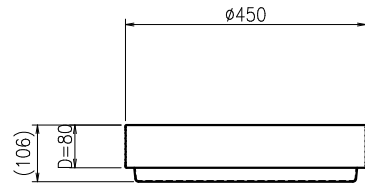

*本図は製品色S(シルバー)を示す。
製品色K(ブラック)の場合は下表参照の事。

部品名称	仕上げ
*1 フレーム 黒(5分つや)	アクリル樹脂塗装
*2 なべ小ねじM4x10 黒	酸化着色
*3 エイベックス(1661-0512) φ4 黒(つや無)	塗装

上面側姿図 1:10

正面姿図 1:10

側面姿図 1:10

下面側姿図 1:10

B~B断面詳細図 1:2

A~A断面詳細図 1:2