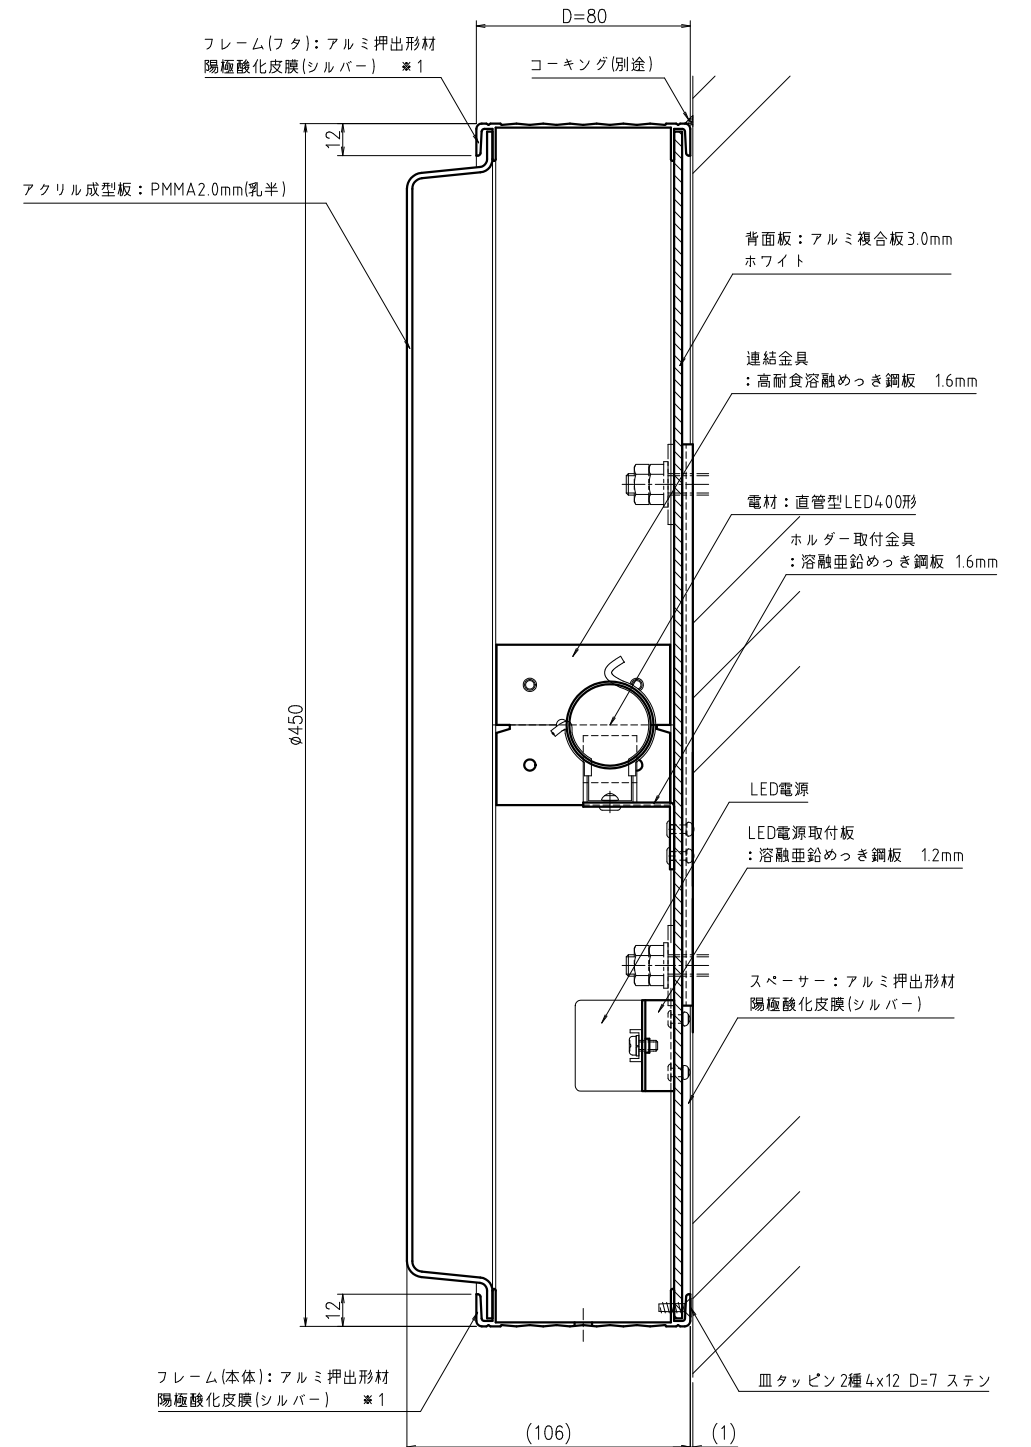

*本図は製品色S(シルバー)を示す。
製品色K(ブラック)の場合は下表参照の事。

部品名称	仕上げ
*1 フレーム 黒(5分つや)	アクリル樹脂塗装
*2 なべ小ねじM4x10 黒	酸化着色
*3 エイベックス(1661-0512) φ4 黒(つや無)	塗装

上面側姿図 1:10

正面姿図 1:10

側面姿図 1:10

下面側姿図 1:10

B~B断面詳細図 1:2

A~A断面詳細図 1:2

日付	担当	記号	尺度	作成	2022.05.13	担当	検図	名称	図番
			1:10	制定	2022.09.06	石須	山崎	壁面専用看板 ADS-4508KT-LED	BUKA0172
				廃止					