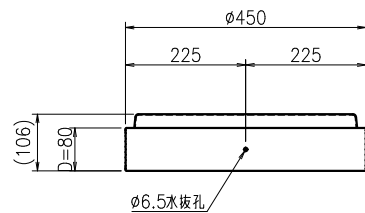

*本図は製品色S(シルバー)を示す。
製品色K(ブラック)の場合は下表参照の事。

部品名称	仕上げ
*1 フレーム 黒(5分つや)	アクリル樹脂塗装
*2 なべ小ねじM4x10 黒	酸化着色
*3 エイベックス(1661-0512) φ4 黒(つや無)	塗装

上面側姿図 1:10

正面姿図 1:10

側面姿図 1:10

下面側姿図 1:10

B~B断面詳細図 1:2

A~A断面詳細図 1:2

日付	担当	記号	尺度	作成	2022.05.13	担当	検図	名称	図番
			1:10	制定	2022.09.06	石須	山崎	壁面専用看板 ADS-4508KT-LED	BUKA0172
				廃止					