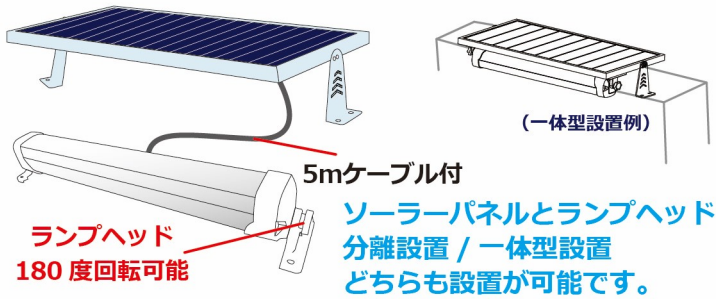

## ソーラーライト PUBLIC

**電気代 0円**    **簡単取付**

**防水 IP65**    **自動点灯・消灯**

**配線工事不要**    **5mケーブル付**

**必ず直射日光がソーラーパネルにあたる場所にて設置をお願いします。**  
**直射日光を妨げる障害物などがある場所、または冬季積雪する場所では充電ができない可能性があります。**

※日没時 30lux 以下検知後自動点灯・日の入時 30lux 以上検知後自動消灯  
 ※曇りまたは雨天の場合、満充電後約 60 時間点灯が可能です (12 時間 / 夜 × 5 日間 = 60 時間)