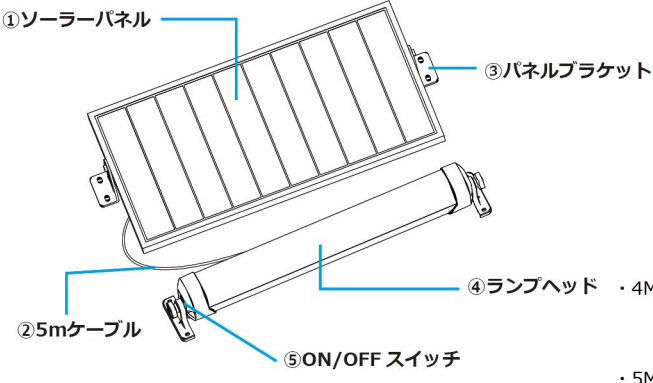

製品・付属品の名称

■ 本体製品