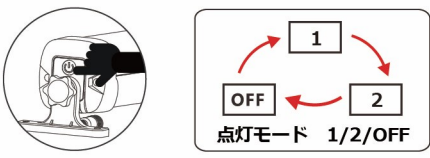

### 使用方法

■ 充電確認用インジケータライト

- 1 グリッドの赤色インジケータライトは 30% 以上を意味します
- 2 グリッドの赤色インジケータライトは 65% 以上を意味します
- 3 グリッドの赤色インジケータライトは 100% (フルパワー) を意味します

■ ON/OFF スイッチ点灯モード (3パターン)

- モード 1: 最初の 5 時間は完全に明るく、その後夜明けまで 50% の明るさで点灯します。  
 モード 2: 最初の 5 時間は 50% の明るさ、その後夜明けまで 25% の薄暗い照明で点灯します。  
 モード 3: OFF