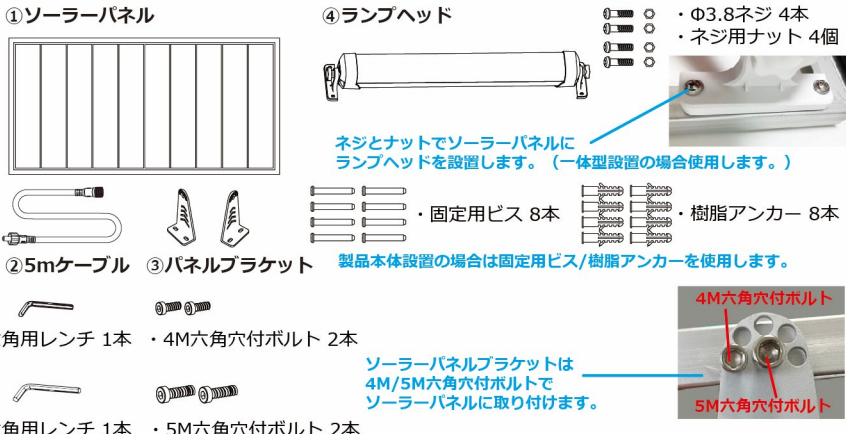

## ソーラーライト PUBLIC

**電気代 0円**    **簡単取付**

**防水 IP65**    **自動点灯・消灯**

**配線工事不要**    **5mケーブル付**

**必ず直射日光がソーラーパネルにあたる場所にて設置をお願いします。**  
**直射日光を妨げる障害物などがある場所、または冬季積雪する場所では充電ができない可能性があります。**

※日没時 30lux 以下検知後自動点灯・日の入時 30lux 以上検知後自動消灯  
 ※曇りまたは雨天の場合、満充電後約 60 時間点灯が可能です (12 時間 / 夜 × 5 日間 = 60 時間)

### 製品・付属品の名称

■ 本体製品