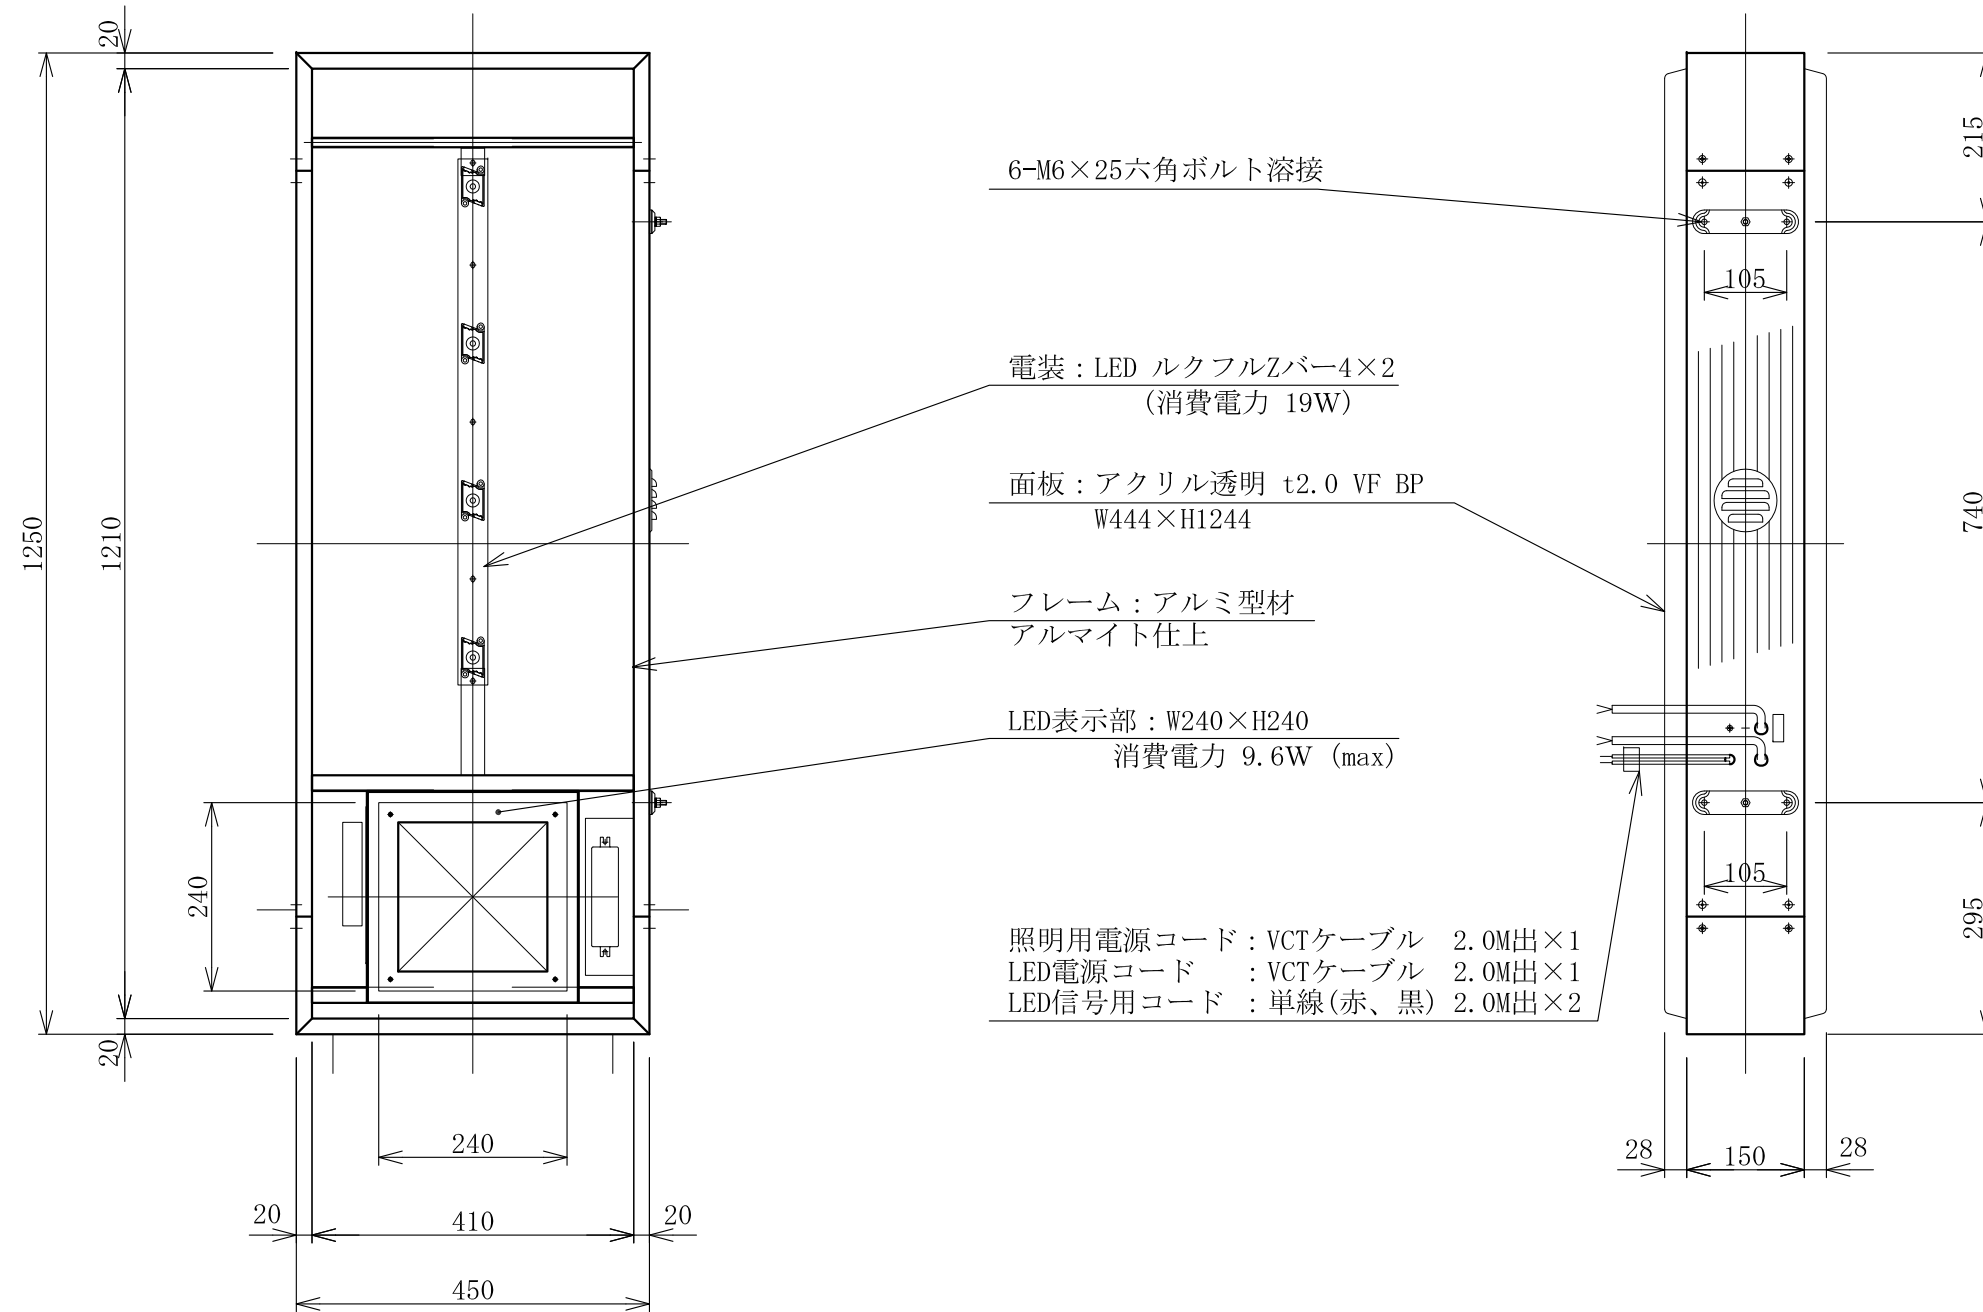

記号	年月日	訂正内容	訂正者
△			
△			

TITLE
三和規格 パーキングサイン<空満>

154角 空満パーキング LEDシングル
<No. ESBZ4154K>

SCALE
1:10 (A3)

DATE
2015. 10. 2

承認 検図 製図 図番

ESZ154-2

三和サインワークス株式会社