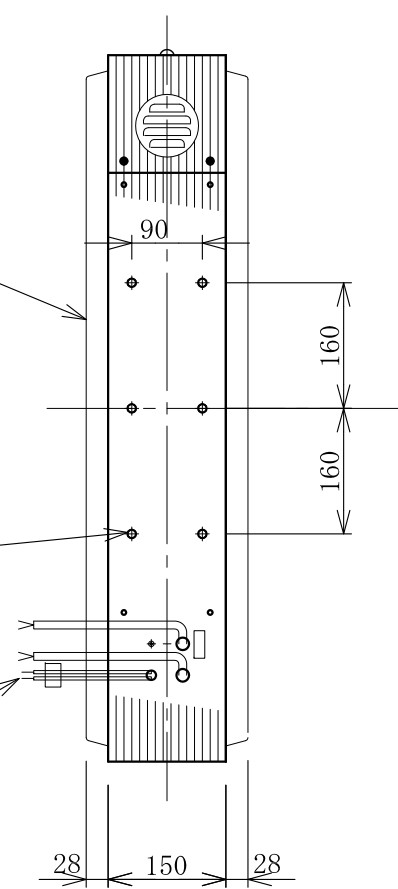

記号	年月日	訂正内容	訂正者
△			
△			

電装：LED ルクフルZバー3×2
(消費電力 13.8W)

面板：アクリル透明 t2.0 VF BP
W624×H894×R47

フレーム：アルミ型材
アルマイト仕上

LED表示部：W320×H320
消費電力 9.6W (max)

6-M6×20六角ボルト
ナット溶接

照明用電源コード：VCTケーブル 2.0M出×1
LED電源コード：VCTケーブル 2.0M出×1
LED信号用コード：単線(赤、黒) 2.0M出×2

TITLE
三和規格 パーキングサイン<空満>

230 空満パーキング LEDシングル
<No. ESBZ4230>

SCALE
1:10 (A3)

DATE
2015. 10. 1

承認 検図 製図 図番

ES230-6

三和サインワークス株式会社