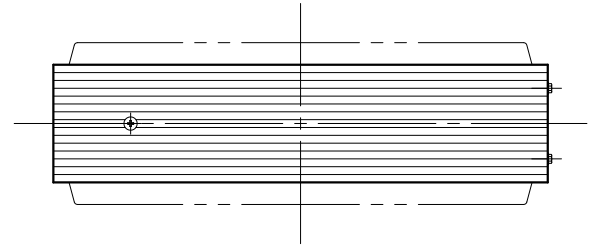

記号	年月日	訂正内容	訂正者
△			
△			

電装：LED ルクフルZバー3×2
(消費電力 13.8W)

面板：アクリル透明 t2.0 VF BP
W624×H894×R47

フレーム：アルミ型材
アルマイト仕上

LED表示部：W320×H320
消費電力 9.6W (max)

6-M6×20六角ボルト
ナット溶接

照明用電源コード：VCTケーブル 2.0M出×1
LED電源コード：VCTケーブル 2.0M出×1
LED信号用コード：単線(赤、黒) 2.0M出×2

TITLE
三和規格 パーキングサイン<空満>

230 空満パーキング LEDシングル
<No. ESBZ4230>

SCALE
1:10 (A3)

DATE
2015. 10. 1

承認 検図 製図 図番

ES230-6

三和サインワークス株式会社