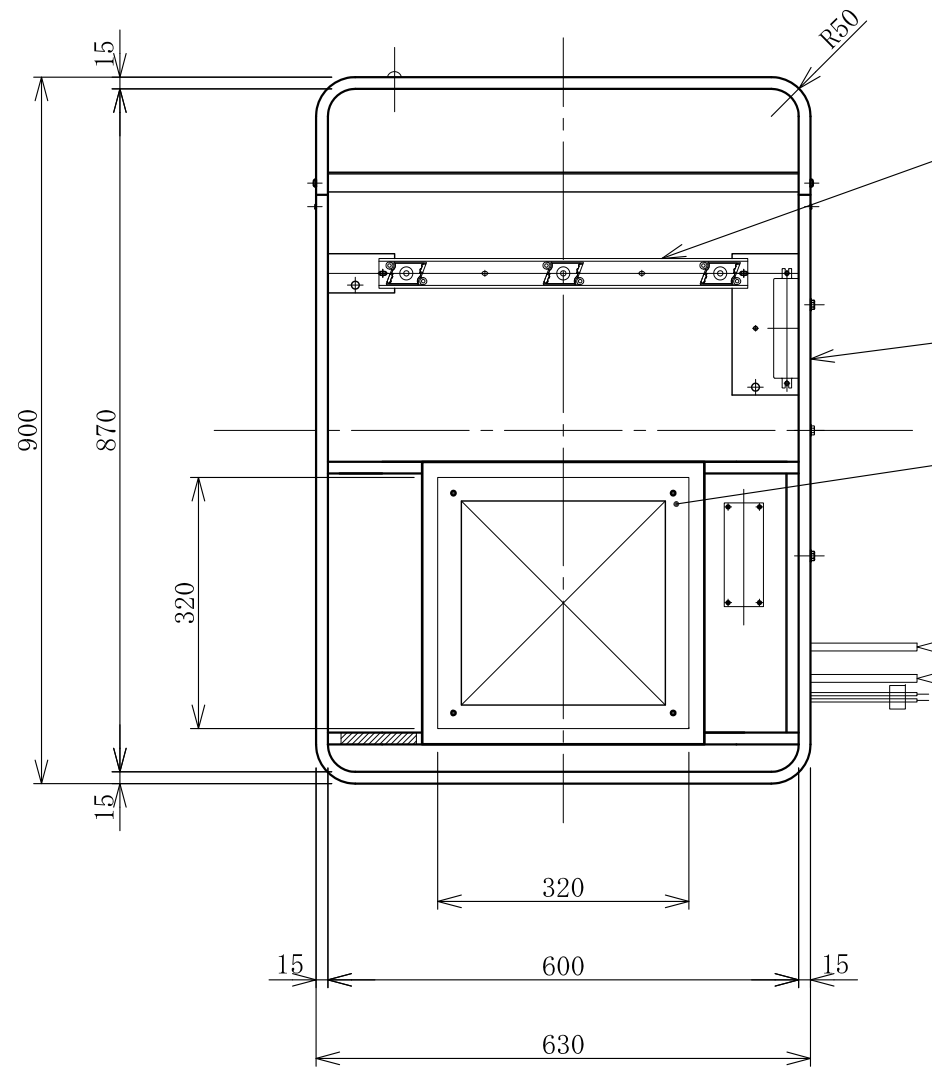

記号	年月日	訂正内容	訂正者
△			
△			

電装：LED ルクフルZバー3×2
(消費電力 13.8W)

面板：アクリル透明 t2.0 VF BP
W624×H894×R47

フレーム：アルミ型材
アルマイト仕上

LED表示部：W320×H320
消費電力 9.6W (max)

6-M6×20六角ボルト
ナット溶接

照明用電源コード：VCTケーブル 2.0M出×1
LED電源コード：VCTケーブル 2.0M出×1
LED信号用コード：単線(赤、黒) 2.0M出×2

TITLE
三和規格 パーキングサイン<空満>

230 空満パーキング LEDシングル
<No. ESBZ4230>

SCALE
1:10 (A3)

DATE
2015. 10. 1

承認 検図 製図 図番

ES230-6

三和サインワークス株式会社