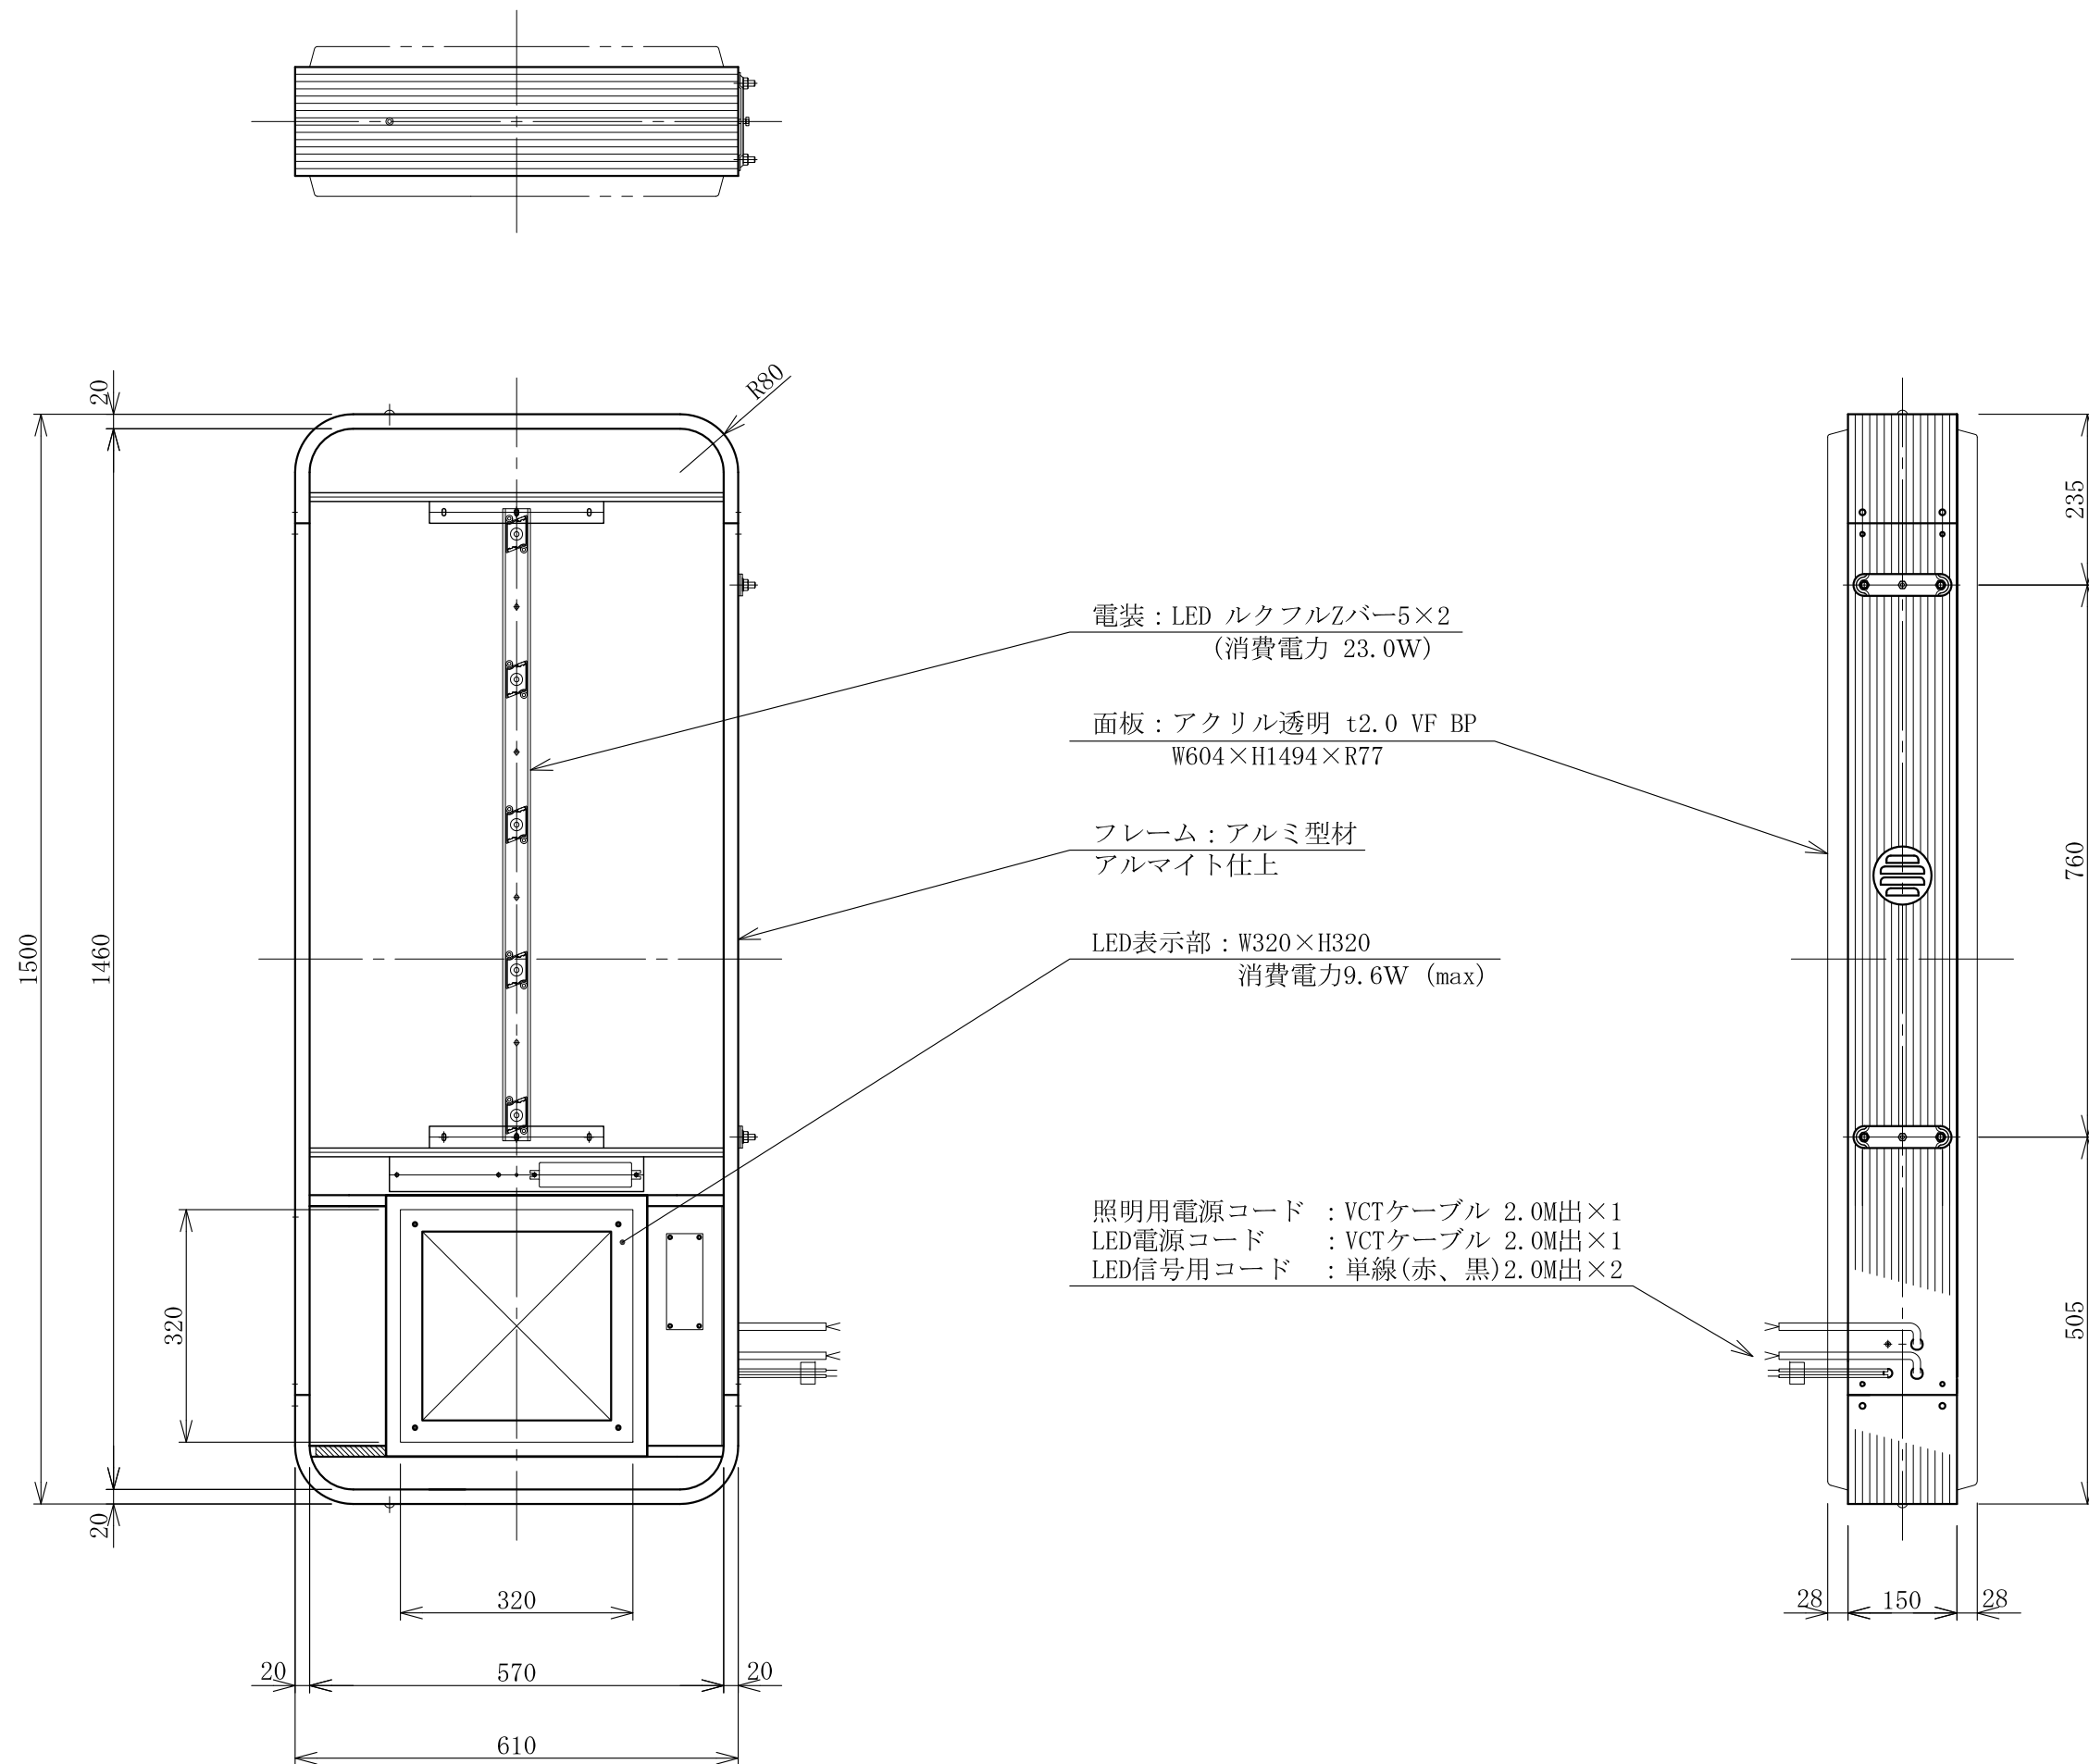

記号	年月日	訂正内容	訂正者
△			
△			

TITLE  
三和規格 パーキングサイン<空満>

250 空満パーキング LEDシングル  
<No. ESBZ4250>

SCALE  
1:10 (A3)

DATE  
2015. 10. 1

承認 検図 製図 図番

ESZ250-6

三和サインワークス株式会社