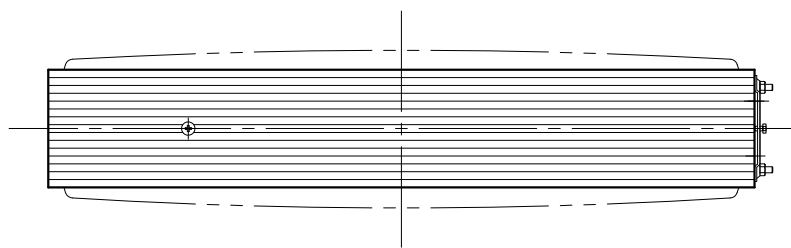

記号	年月日	訂正内容	訂正者
△			
△			

電装：LED ルクフルZ バー 4×2本 バー 2×2本
(消費電力 27.6W)

面板：アクリル透明 t3.0 VF BP
W895×H895×R77

フレーム：アルミ型材
アルマイト仕上

2-M6×20六角ボルト
ナット溶接

LED表示部：W320×H320
消費電力9.6W (max)

照明用電源コード：VCTケーブル 2.0M出×1
LED電源コード：VCTケーブル 2.0M出×1
LED信号用コード：単線(赤、黒) 2.0M出×2

TITLE
三和規格 パーキングサイン<空満>

303 空満パーキング LEDシングル
<No. ESBZ4303>

SCALE
1:10 (A3)

DATE
2015. 10. 1

承認 検図 製図 図番

ESZ303-6

三和サインワークス株式会社