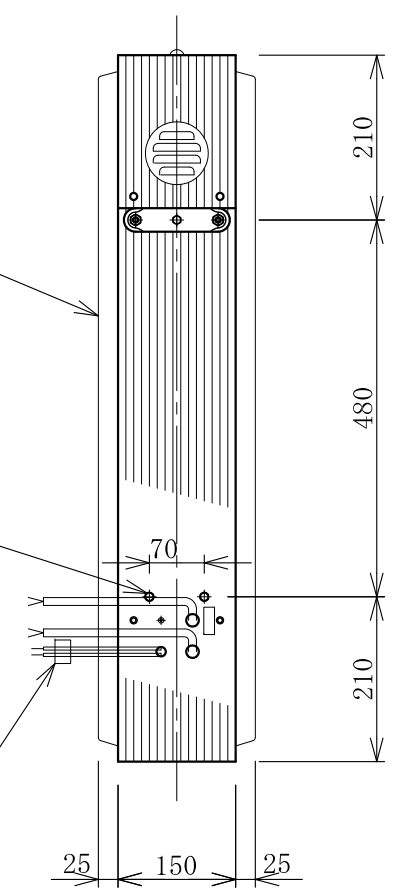

記号	年月日	訂正内容	訂正者
△			
△			

電装：LED ルクフルZ バー 4×2本 バー 2×2本
(消費電力 27.6W)

面板：アクリル透明 t3.0 VF BP
W895×H895×R77

フレーム：アルミ型材
アルマイト仕上

2-M6×20六角ボルト
ナット溶接

LED表示部：W320×H320
消費電力9.6W (max)

照明用電源コード：VCTケーブル 2.0M出×1
LED電源コード：VCTケーブル 2.0M出×1
LED信号用コード：単線(赤、黒) 2.0M出×2

TITLE
三和規格 パーキングサイン<空満>

303 空満パーキング LEDシングル
<No. ESBZ4303>

SCALE
1:10 (A3)

DATE
2015. 10. 1

承認 検図 製図 図番

ESZ303-6

三和サインワークス株式会社