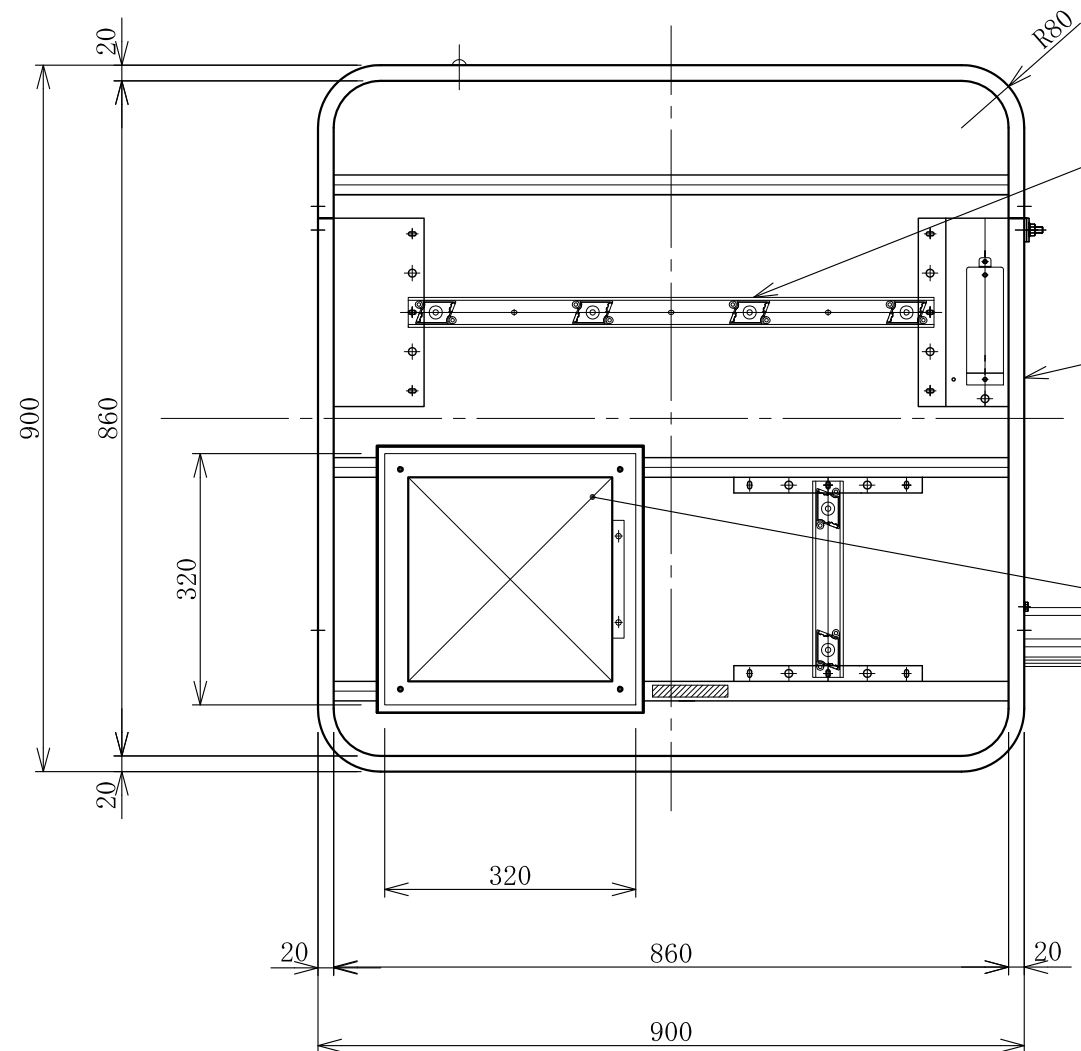

記号	年月日	訂正内容	訂正者
△			
△			

電装：LED ルクフルZ バー 4×2本 バー 2×2本
(消費電力 27.6W)

面板：アクリル透明 t3.0 VF BP
W895×H895×R77

フレーム：アルミ型材
アルマイト仕上

2-M6×20六角ボルト
ナット溶接

LED表示部：W320×H320
消費電力9.6W (max)

照明用電源コード：VCTケーブル 2.0M出×1
LED電源コード：VCTケーブル 2.0M出×1
LED信号用コード：単線(赤、黒) 2.0M出×2

TITLE
三和規格 パーキングサイン<空満>

303 空満パーキング LEDシングル
<No. ESBZ4303>

SCALE
1:10 (A3)

DATE
2015. 10. 1

承認 検図 製図 図番

ESZ303-6

三和サインワークス株式会社