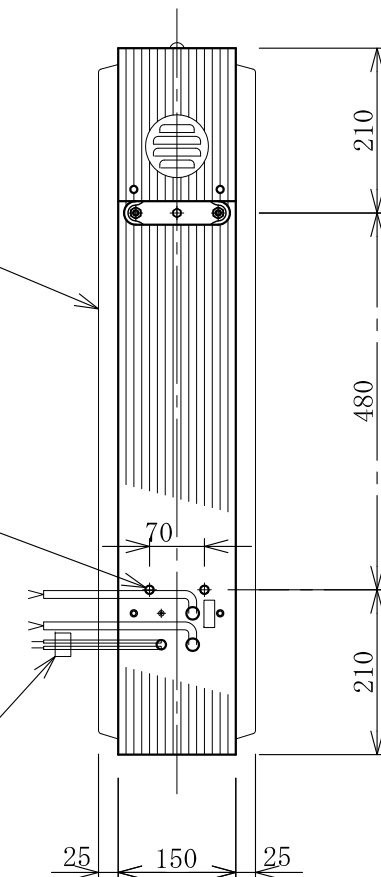

記号	年月日	訂正内容	訂正者
△			
△			

電装：LED ルクフルZ バー 4×2本 バー 2×2本  
(消費電力 27.6W)

面板：アクリル透明 t3.0 VF BP  
W895×H895

フレーム：アルミ型材  
アルマイト仕上

2-M6×20六角ボルト  
ナット溶接

LED表示部：W320×H320  
消費電力9.6W (max)

照明用電源コード：VCTケーブル 2.0M出×1  
LED電源コード：VCTケーブル 2.0M出×1  
LED信号用コード：単線(赤、黒) 2.0M出×2

TITLE  
三和規格 パーキングサイン<空満>

303角 空満パーキング LEDシングル  
<No. ESBZ4303K>

SCALE  
1:10 (A3)

DATE  
2015. 10. 1

承認 検図 製図 図番

ESZ303K-6

三和サインワークス株式会社