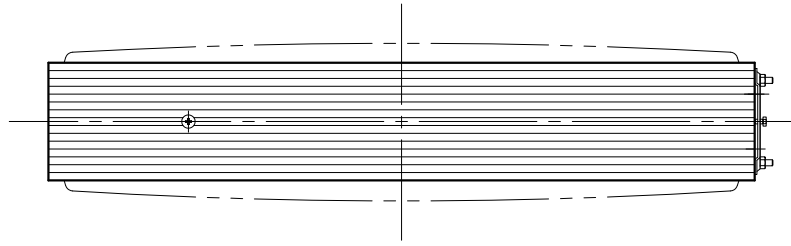

記号	年月日	訂正内容	訂正者
△			
△			

電装：LED ルクフルZ バー 4×2本 バー 2×2本  
(消費電力 27.6W)

面板：アクリル透明 t3.0 VF BP  
W895×H895

フレーム：アルミ型材  
アルマイト仕上

2-M6×20六角ボルト  
ナット溶接

LED表示部：W320×H320  
消費電力9.6W (max)

照明用電源コード：VCTケーブル 2.0M出×1  
LED電源コード：VCTケーブル 2.0M出×1  
LED信号用コード：単線(赤、黒) 2.0M出×2

TITLE  
三和規格 パーキングサイン<空満>

303角 空満パーキング LEDシングル  
<No. ESBZ4303K>

SCALE  
1:10 (A3)

DATE  
2015. 10. 1

承認 検図 製図 図番

ESZ303K-6

三和サインワークス株式会社