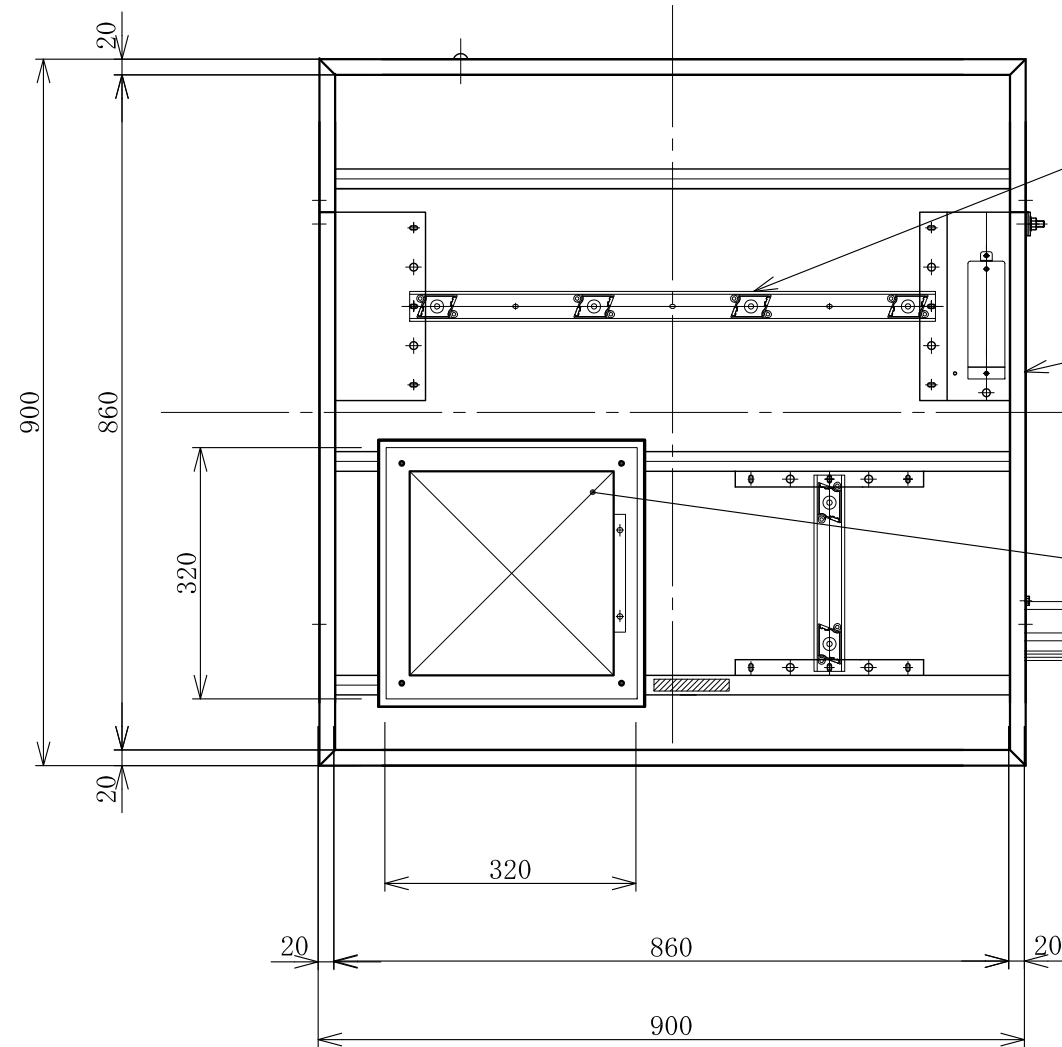

記号	年月日	訂正内容	訂正者
△			
△			

電装：LED ルクフルZ バー 4×2本 バー 2×2本  
(消費電力 27.6W)

面板：アクリル透明 t3.0 VF BP  
W895×H895

フレーム：アルミ型材  
アルマイト仕上

2-M6×20六角ボルト  
ナット溶接

LED表示部：W320×H320  
消費電力9.6W (max)

照明用電源コード：VCTケーブル 2.0M出×1  
LED電源コード：VCTケーブル 2.0M出×1  
LED信号用コード：単線(赤、黒) 2.0M出×2

TITLE  
三和規格 パーキングサイン<空満>

303角 空満パーキング LEDシングル  
<No. ESBZ4303K>

SCALE  
1:10 (A3)

DATE  
2015. 10. 1

承認 検図 製図 図番

ESZ303K-6

三和サインワークス株式会社