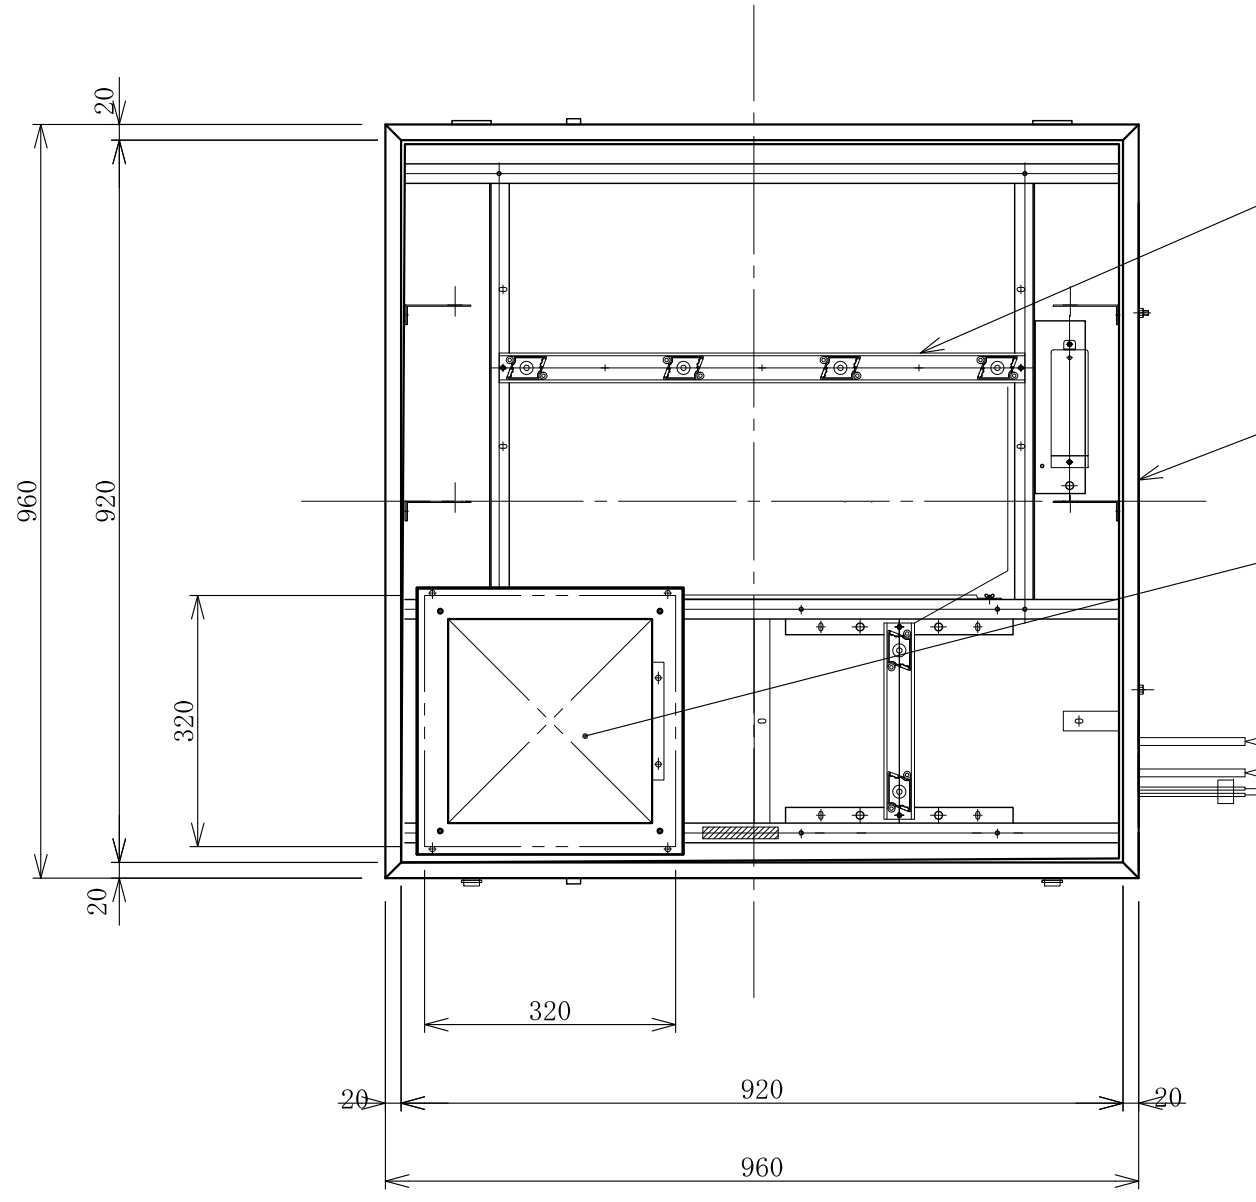

記号	年月日	訂正	内容	訂正者
△				
△				

電装：LED ルクフルZ バー4×2本 バー2×2本
(消費電力 27.6W)

面板：アクリル透明 t3.0 VF BP
W954×H954

フレーム：アルミ型材
アルマイト仕上

LED表示部：W320×H320
消費電力9.6W (max)

4-M6×25六角ボルト
ナット溶接

照明用電源コード：VCTケーブル 2.0M出×1
LED電源コード：VCTケーブル 2.0M出×1
LED信号用コード：単線(赤、黒)2.0M出×2

TITLE
三和規格 パーキングサイン<空満>

960角 空満パーキング LEDシングル
<No. ESBZ4960>

SCALE	DATE	承認	検図	製図	図番
1:10 (A3)	2015. 10. 1				ES3960-12

三和サインワークス株式会社