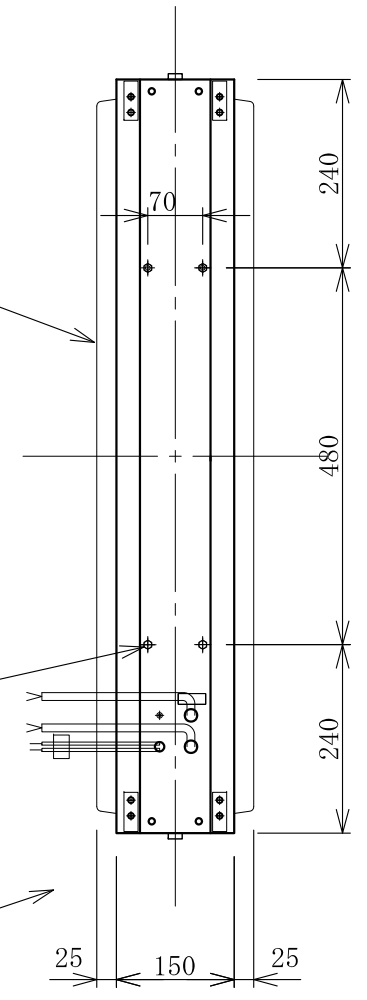

記号	年月日	訂正	内容	訂正者
△				
△				

電装：LED ルクフルZ バー4×2本 バー2×2本
(消費電力 27.6W)

面板：アクリル透明 t3.0 VF BP
W954×H954

フレーム：アルミ型材
アルマイト仕上

LED表示部：W320×H320
消費電力9.6W (max)

4-M6×25六角ボルト
ナット溶接

照明用電源コード：VCTケーブル 2.0M出×1
LED電源コード：VCTケーブル 2.0M出×1
LED信号用コード：単線(赤、黒)2.0M出×2

TITLE
三和規格 パーキングサイン<空満>

960角 空満パーキング LEDシングル
<No. ESBZ4960>

SCALE	DATE	承認	検図	製図	図番
1:10 (A3)	2015. 10. 1				ES3960-12

三和サインワークス株式会社