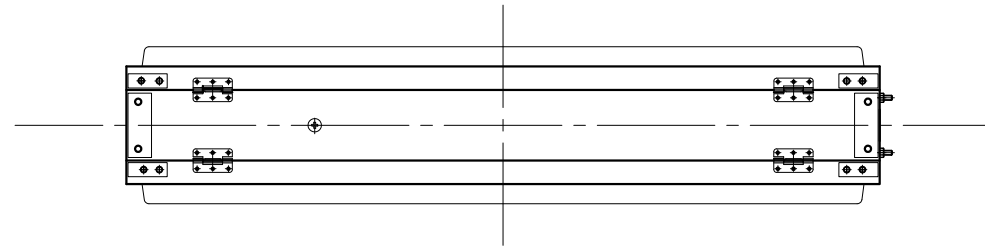

記号	年月日	訂正	内容	訂正者
△				
△				

電装：LED ルクフルZ バー4×2本 バー2×2本
(消費電力 27.6W)

面板：アクリル透明 t3.0 VF BP
W954×H954

フレーム：アルミ型材
アルマイト仕上

LED表示部：W320×H320
消費電力9.6W (max)

4-M6×25六角ボルト
ナット溶接

照明用電源コード：VCTケーブル 2.0M出×1
LED電源コード：VCTケーブル 2.0M出×1
LED信号用コード：単線(赤、黒)2.0M出×2

TITLE
三和規格 パーキングサイン<空満>

960角 空満パーキング LEDシングル
<No. ESBZ4960>

SCALE	DATE	承認	検図	製図	図番
1:10 (A3)	2015. 10. 1				ES3960-12

三和サインワークス株式会社