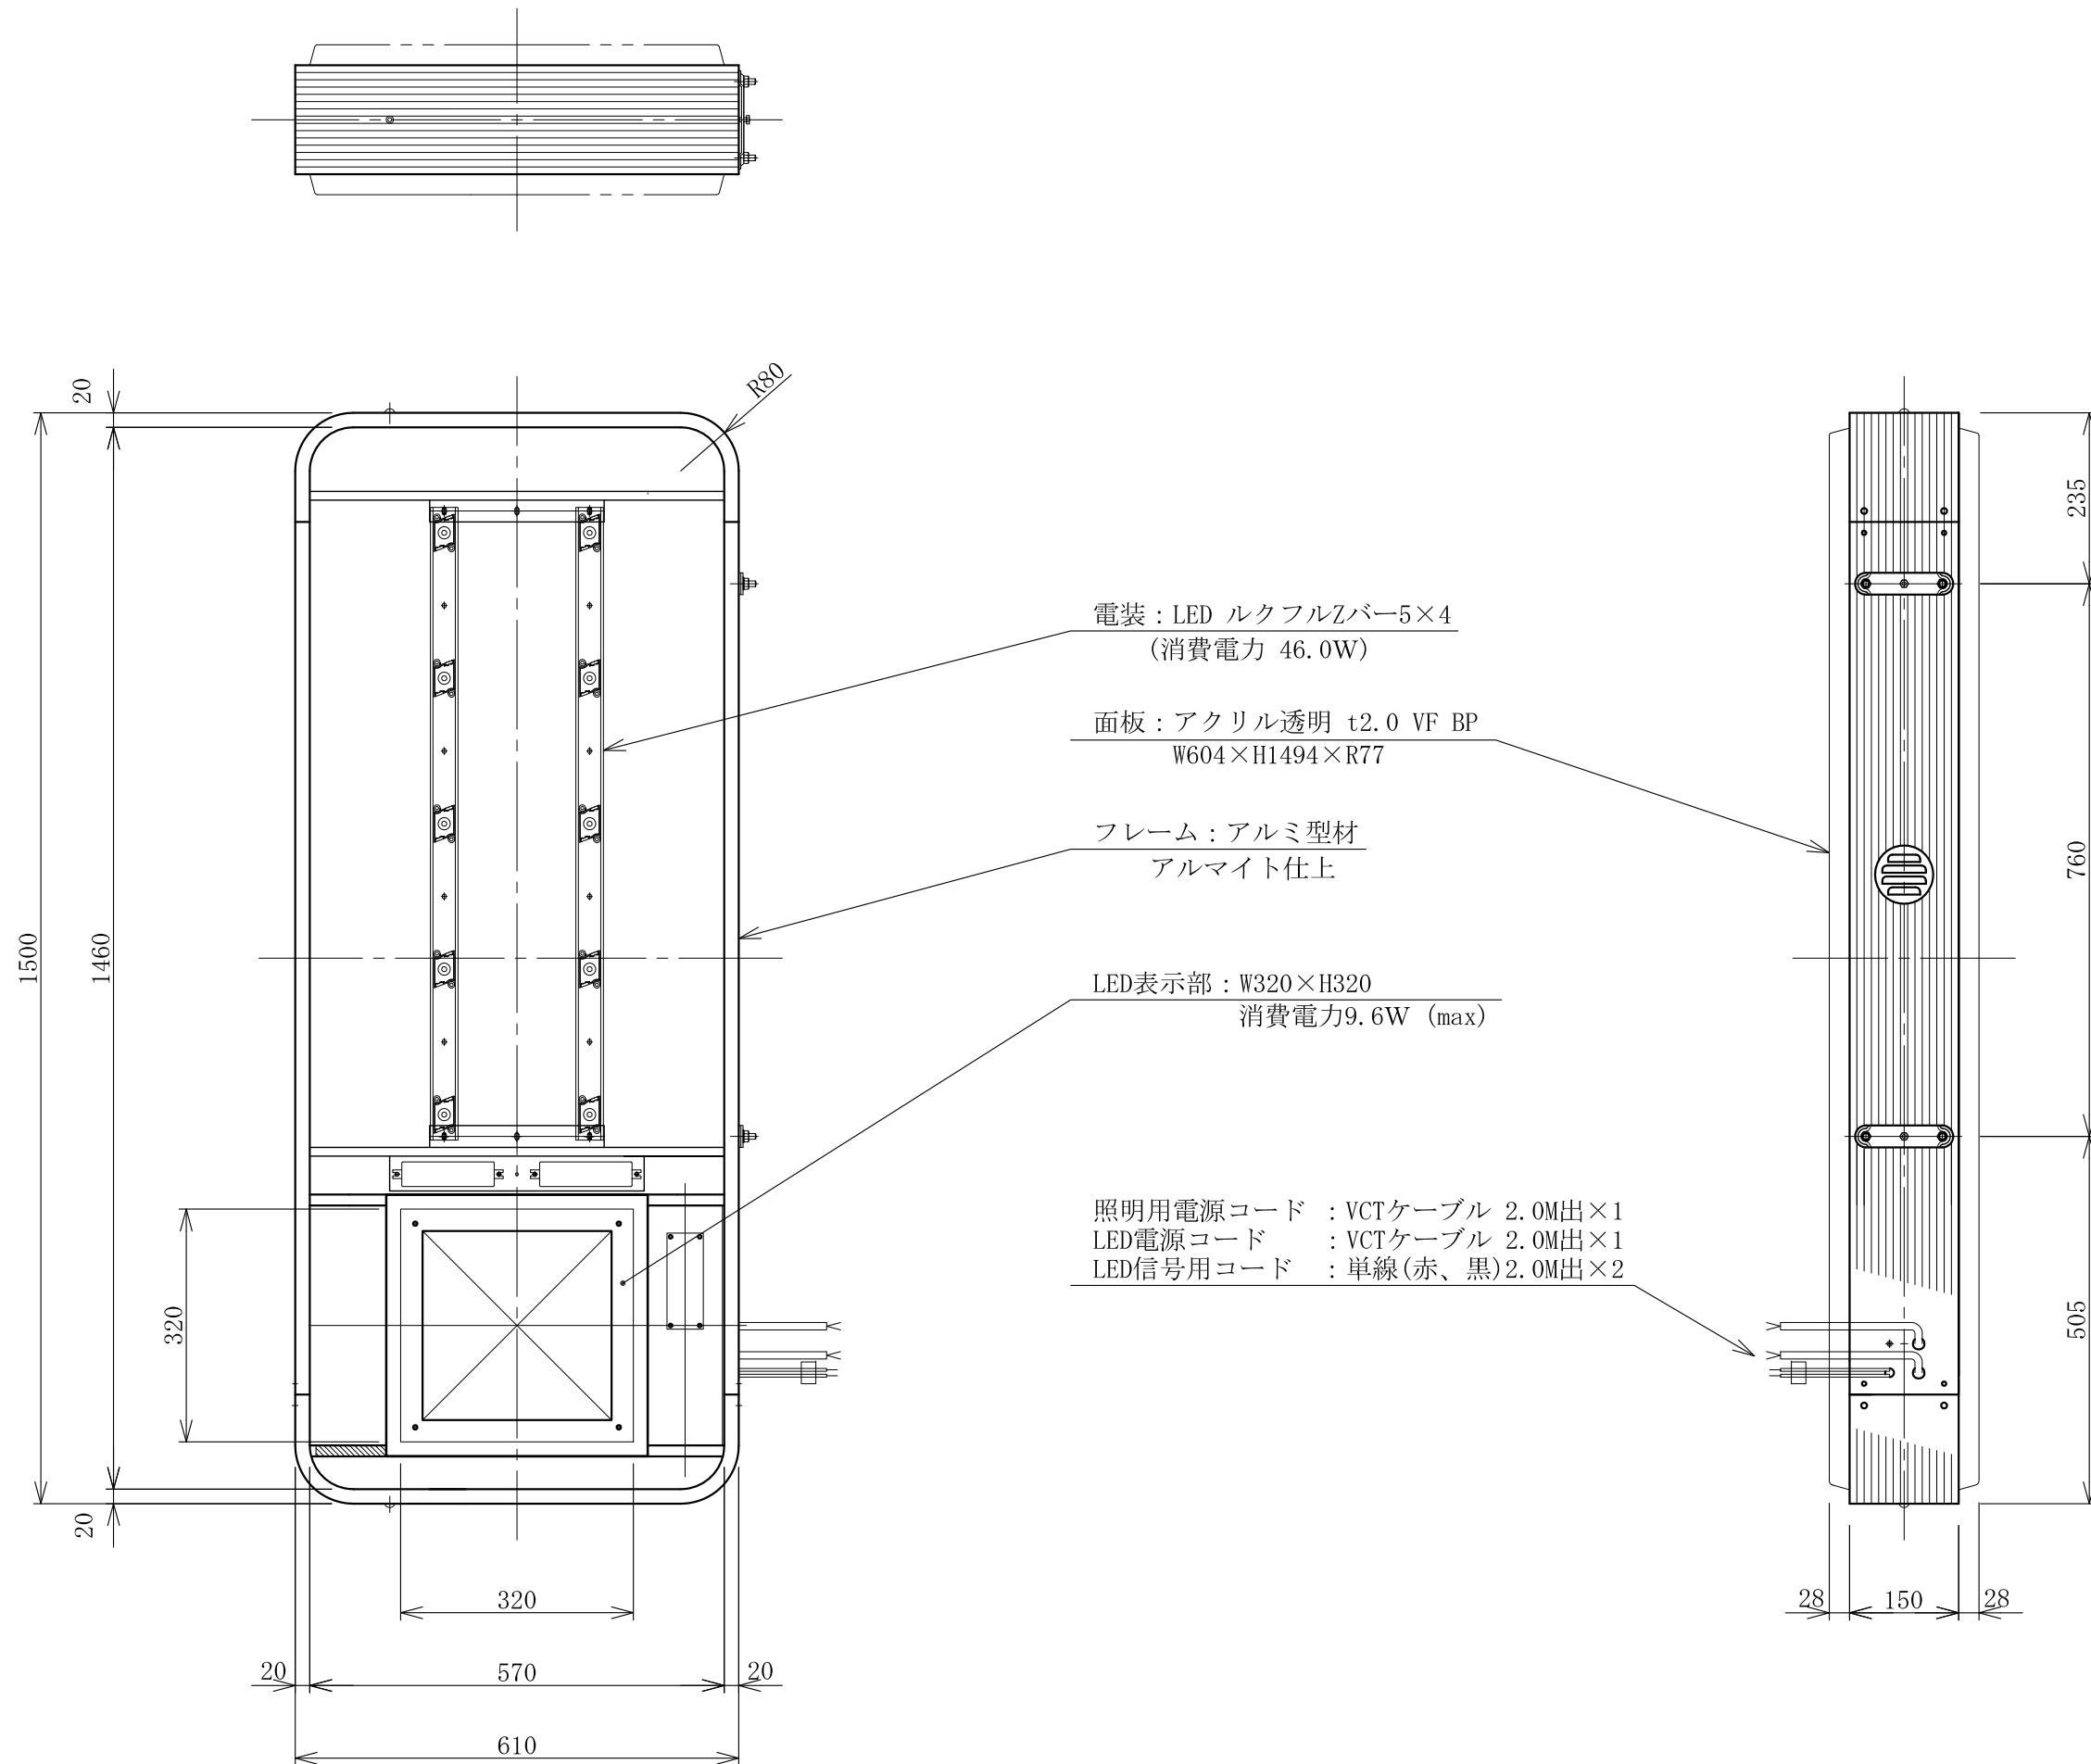

記号	年月日	訂正	内容	訂正者
△				
△				

TITLE
三和規格 パーキングサイン<空満>

250 空満パーキング LEDダブル
<No. ESBZ5250 >

SCALE
1:10 (A3)

DATE
2015. 10. 1

承認 検図 製図 図番

ESZ250-6

三和サインワークス株式会社