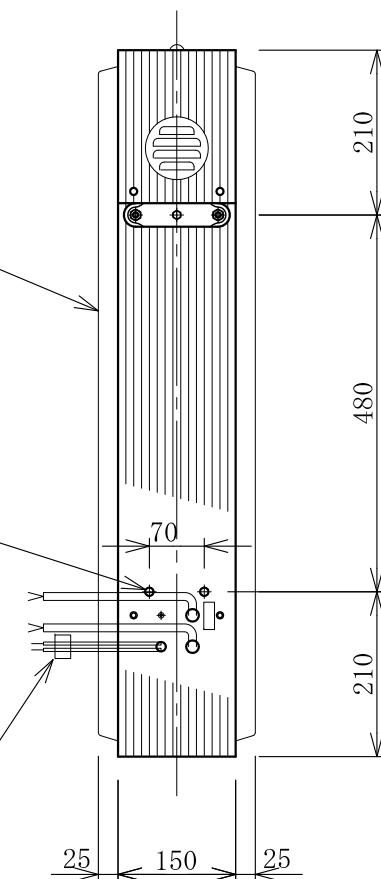

記号	年月日	訂正内容	訂正者
△			
△			

電装：LED ルクフルZ バー4×4本 バー2×4本  
(消費電力 55.2W)

面板：アクリル透明 t3.0 VF BP  
W895×H895

フレーム：アルミ型材  
アルマイト仕上

2-M6×20六角ボルト  
ナット溶接

LED表示部：W320×H320  
消費電力9.6W (max)

照明用電源コード：VCTケーブル 2.0M出×1  
LED電源コード：VCTケーブル 2.0M出×1  
LED信号用コード：単線(赤、黒) 2.0M出×2

TITLE  
三和規格 パーキングサイン<空満>

303角 空満パーキング LEDダブル  
<No. ESBZ5303K>

SCALE  
1:10 (A3)

DATE  
2015. 10. 1

承認 検図 製図 図番

ESZ303K-6

三和サインワークス株式会社