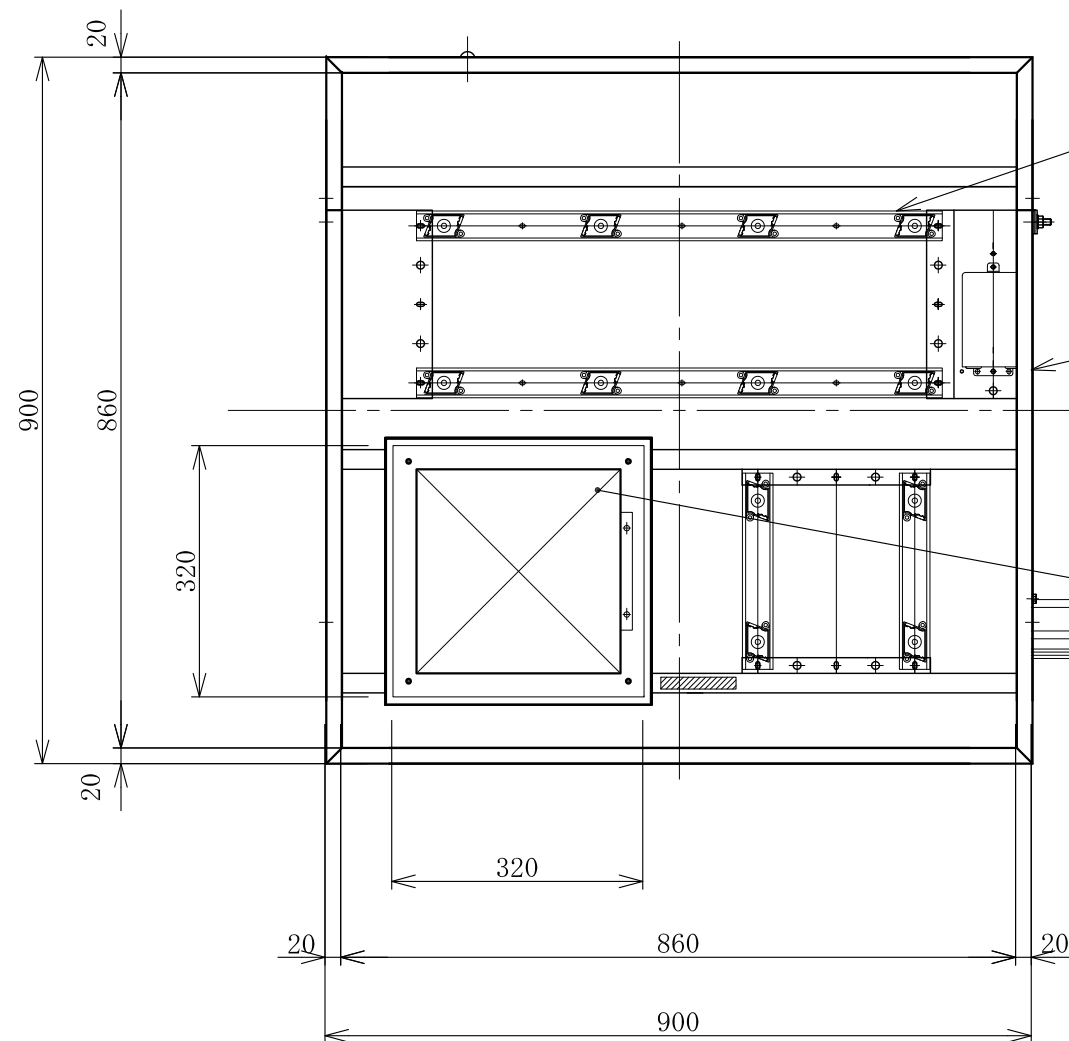

記号	年月日	訂正内容	訂正者
△			
△			

電装：LED ルクフルZ バー4×4本 バー2×4本  
(消費電力 55.2W)

面板：アクリル透明 t3.0 VF BP  
W895×H895

フレーム：アルミ型材  
アルマイト仕上

2-M6×20六角ボルト  
ナット溶接

LED表示部：W320×H320  
消費電力9.6W (max)

照明用電源コード：VCTケーブル 2.0M出×1  
LED電源コード：VCTケーブル 2.0M出×1  
LED信号用コード：単線(赤、黒) 2.0M出×2

TITLE  
三和規格 パーキングサイン<空満>

303角 空満パーキング LEDダブル  
<No. ESBZ5303K>

SCALE  
1:10 (A3)

DATE  
2015. 10. 1

承認 検図 製図 図番

ESZ303K-6

三和サインワークス株式会社