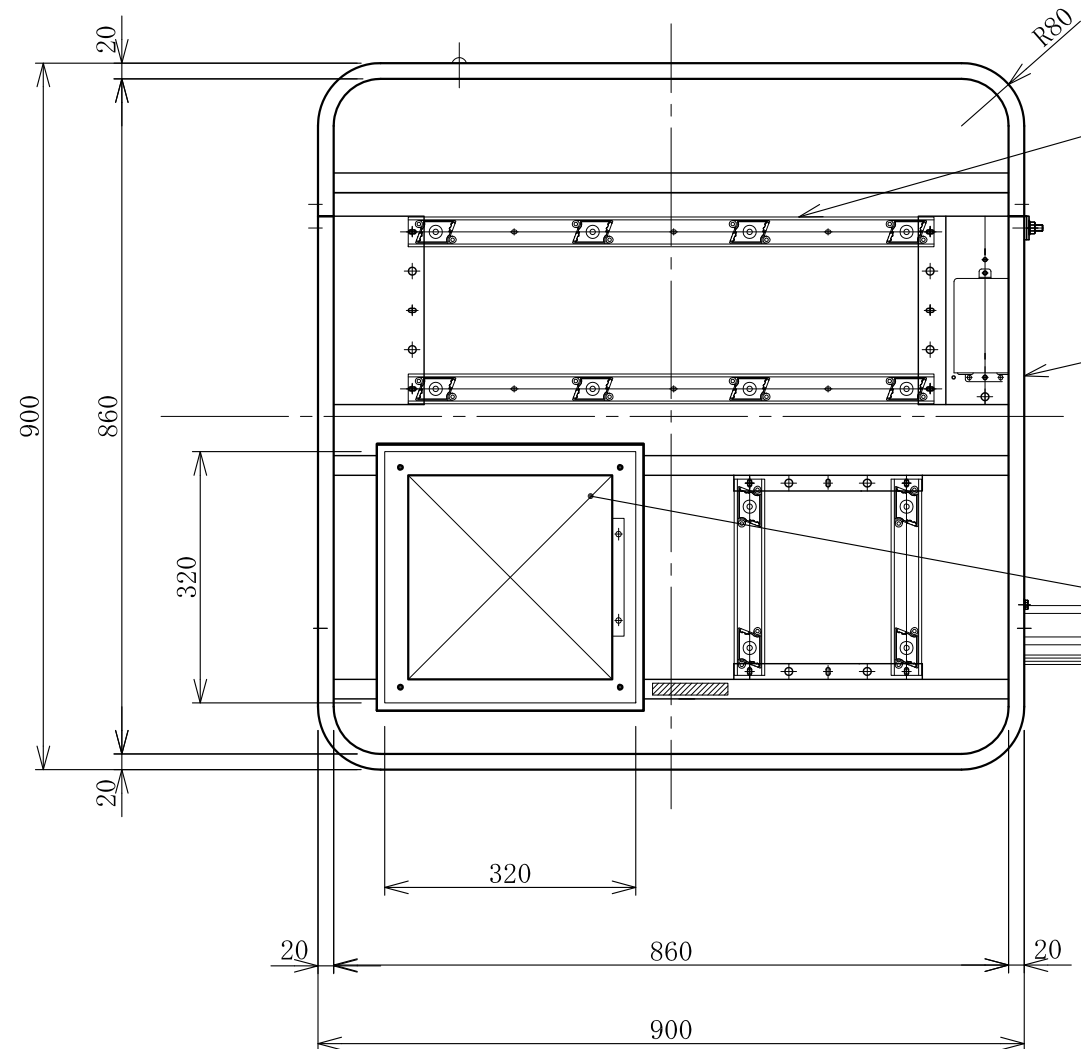

記号	年月日	訂正内容	訂正者
△			
△			

電装：LED ルクフルZ バー4×4本 バー2×4本
(消費電力 55.2W)

面板：アクリル透明 t3.0 VF BP
W895×H895×R77

フレーム：アルミ型材
アルマイト仕上

2-M6×20六角ボルト
ナット溶接

LED表示部：W320×H320
消費電力9.6W (max)

照明用電源コード：VCTケーブル 2.0M出×1
LED電源コード：VCTケーブル 2.0M出×1
LED信号用コード：単線(赤、黒) 2.0M出×2

TITLE
三和規格 パーキングサイン<空満>

303 空満パーキング LEDダブル
<No. ESBZ5303>

SCALE
1:10 (A3)

DATE
2015. 10. 1

承認 検図 製図 図番

ESZ303-6

三和サインワークス株式会社