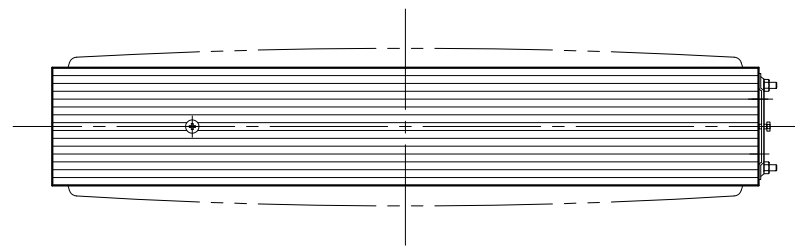

記号	年月日	訂正内容	訂正者
△			
△			

電装：LED ルクフルZ バー4×4本 バー2×4本
(消費電力 55.2W)

面板：アクリル透明 t3.0 VF BP
W895×H895×R77

フレーム：アルミ型材
アルマイト仕上

2-M6×20六角ボルト
ナット溶接

LED表示部：W320×H320
消費電力9.6W (max)

照明用電源コード：VCTケーブル 2.0M出×1
LED電源コード：VCTケーブル 2.0M出×1
LED信号用コード：単線(赤、黒) 2.0M出×2

TITLE
三和規格 パーキングサイン<空満>

303 空満パーキング LEDダブル
<No. ESBZ5303>

SCALE
1:10 (A3)

DATE
2015. 10. 1

承認 検図 製図 図番

ESZ303-6

三和サインワークス株式会社