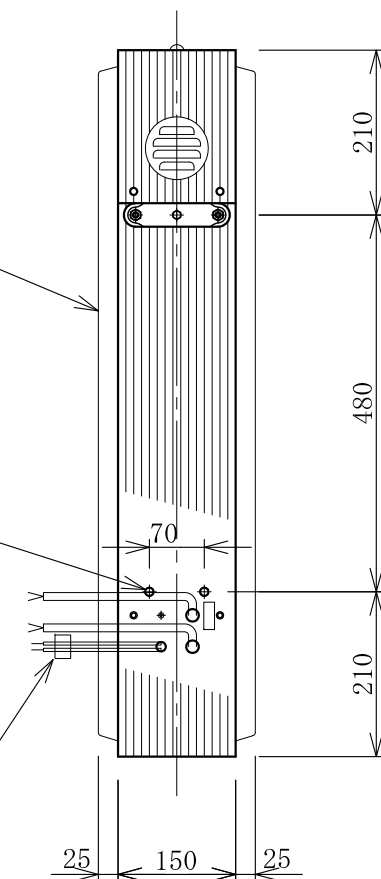

記号	年月日	訂正内容	訂正者
△			
△			

電装：LED ルクフルZ バー4×4本 バー2×4本
(消費電力 55.2W)

面板：アクリル透明 t3.0 VF BP
W895×H895×R77

フレーム：アルミ型材
アルマイト仕上

2-M6×20六角ボルト
ナット溶接

LED表示部：W320×H320
消費電力9.6W (max)

照明用電源コード：VCTケーブル 2.0M出×1
LED電源コード：VCTケーブル 2.0M出×1
LED信号用コード：単線(赤、黒) 2.0M出×2

TITLE
三和規格 パーキングサイン<空満>

303 空満パーキング LEDダブル
<No. ESBZ5303>

SCALE
1:10 (A3)

DATE
2015. 10. 1

承認 検図 製図 図番

ESZ303-6

三和サインワークス株式会社