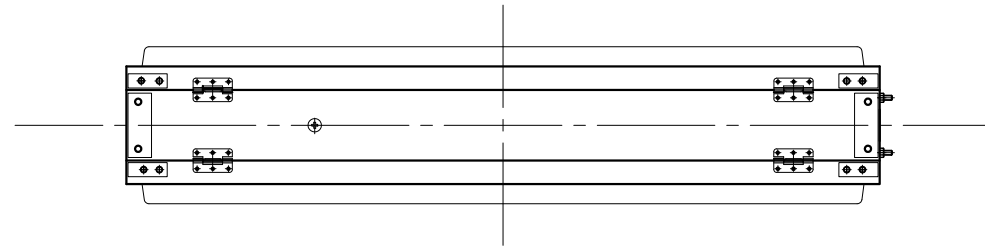

記号	年月日	訂正内容	訂正者
△			
△			

電装：LED ルクフルZ バー4×4本 バー2×4本
(消費電力 55.2W)

面板：アクリル透明 t3.0 VF BP
W954×H954

フレーム：アルミ型材
アルマイト仕上

LED表示部：W320×H320
消費電力9.6W (max)

4-M6×25六角ボルト
ナット溶接

照明用電源コード：VCTケーブル 2.0M出×1
LED電源コード：VCTケーブル 2.0M出×1
LED信号用コード：単線(赤、黒)2.0M出×2

TITLE
三和規格 パーキングサイン<空満>

960角 空満パーキング LEDダブル
<No. ESBZ5960>

SCALE	DATE	承認	検図	製図	図番
1:10 (A3)	2015. 10. 1				ES3960-12

三和サインワークス株式会社