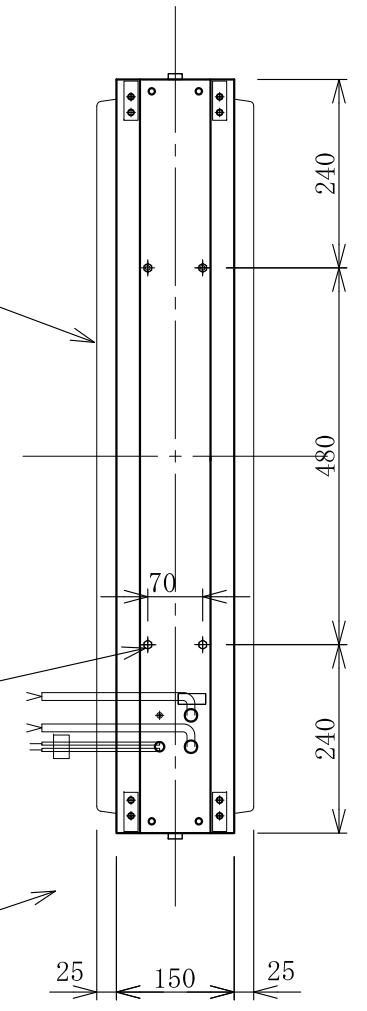

記号	年月日	訂正内容	訂正者
△			
△			

電装：LED ルクフルZ バー4×4本 バー2×4本
(消費電力 55.2W)

面板：アクリル透明 t3.0 VF BP
W954×H954

フレーム：アルミ型材
アルマイト仕上

LED表示部：W320×H320
消費電力9.6W (max)

4-M6×25六角ボルト
ナット溶接

照明用電源コード：VCTケーブル 2.0M出×1
LED電源コード：VCTケーブル 2.0M出×1
LED信号用コード：単線(赤、黒)2.0M出×2

TITLE
三和規格 パーキングサイン<空満>

960角 空満パーキング LEDダブル
<No. ESBZ5960>

SCALE	DATE	承認	検図	製図	図番
1:10 (A3)	2015. 10. 1				ES3960-12

三和サインワークス株式会社