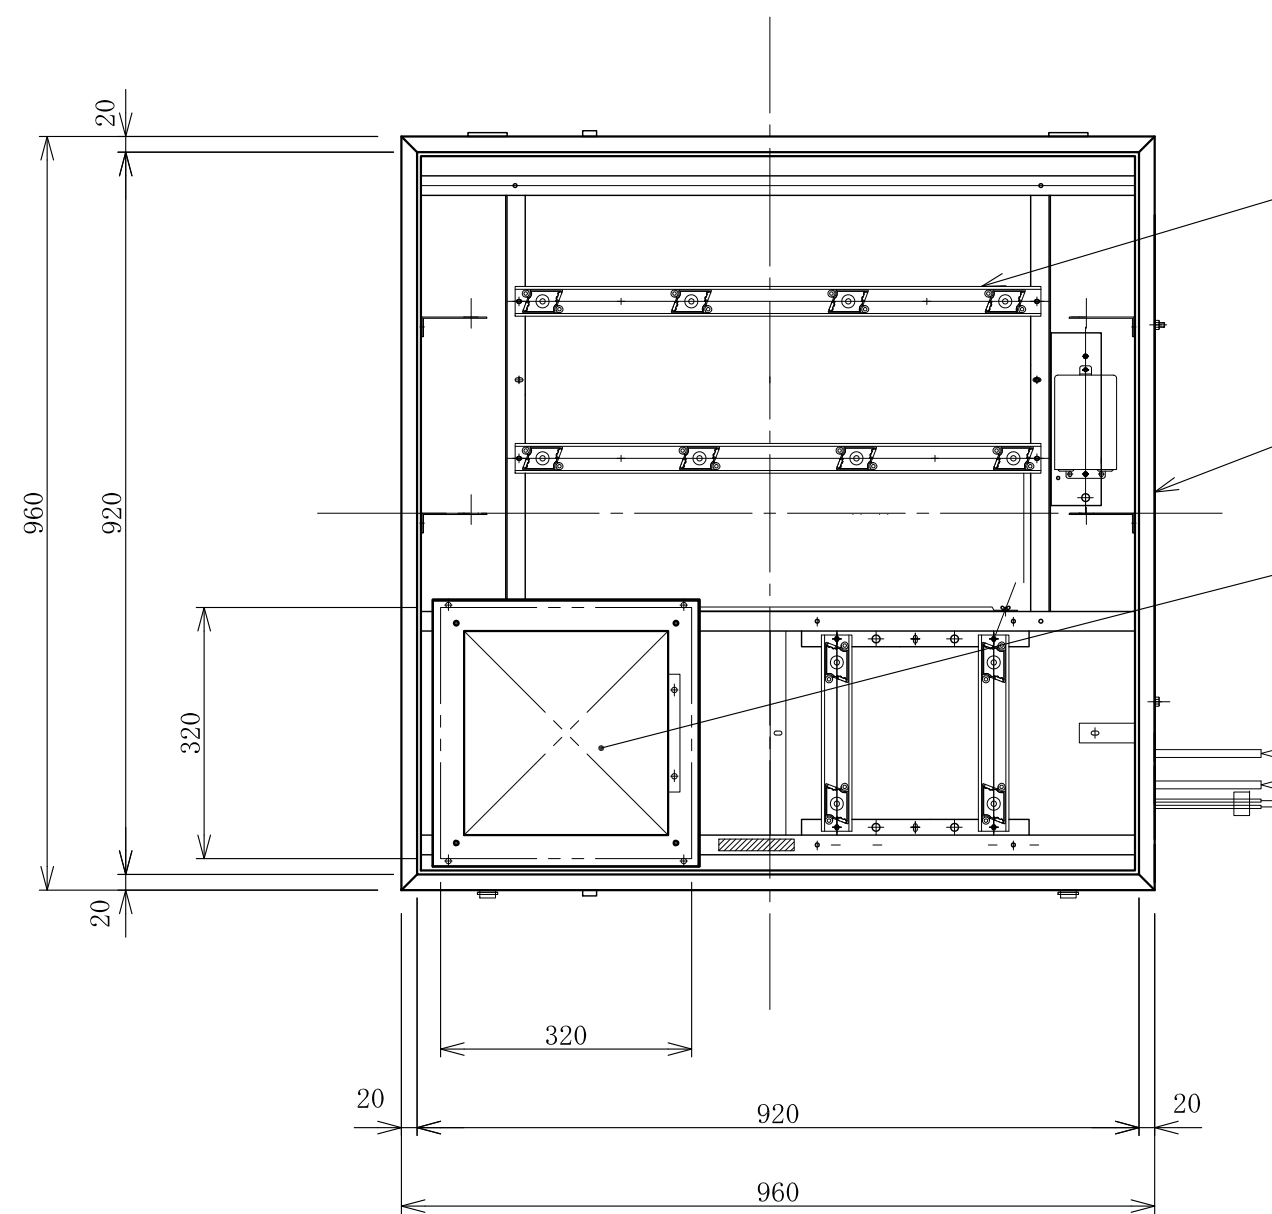

記号	年月日	訂正内容	訂正者
△			
△			

電装：LED ルクフルZ バー4×4本 バー2×4本
(消費電力 55.2W)

面板：アクリル透明 t3.0 VF BP
W954×H954

フレーム：アルミ型材
アルマイト仕上

LED表示部：W320×H320
消費電力9.6W (max)

4-M6×25六角ボルト
ナット溶接

照明用電源コード：VCTケーブル 2.0M出×1
LED電源コード：VCTケーブル 2.0M出×1
LED信号用コード：単線(赤、黒)2.0M出×2

TITLE
三和規格 パーキングサイン<空満>

960角 空満パーキング LEDダブル
<No. ESBZ5960>

SCALE	DATE	承認	検図	製図	図番
1:10 (A3)	2015. 10. 1				ES3960-12

三和サインワークス株式会社