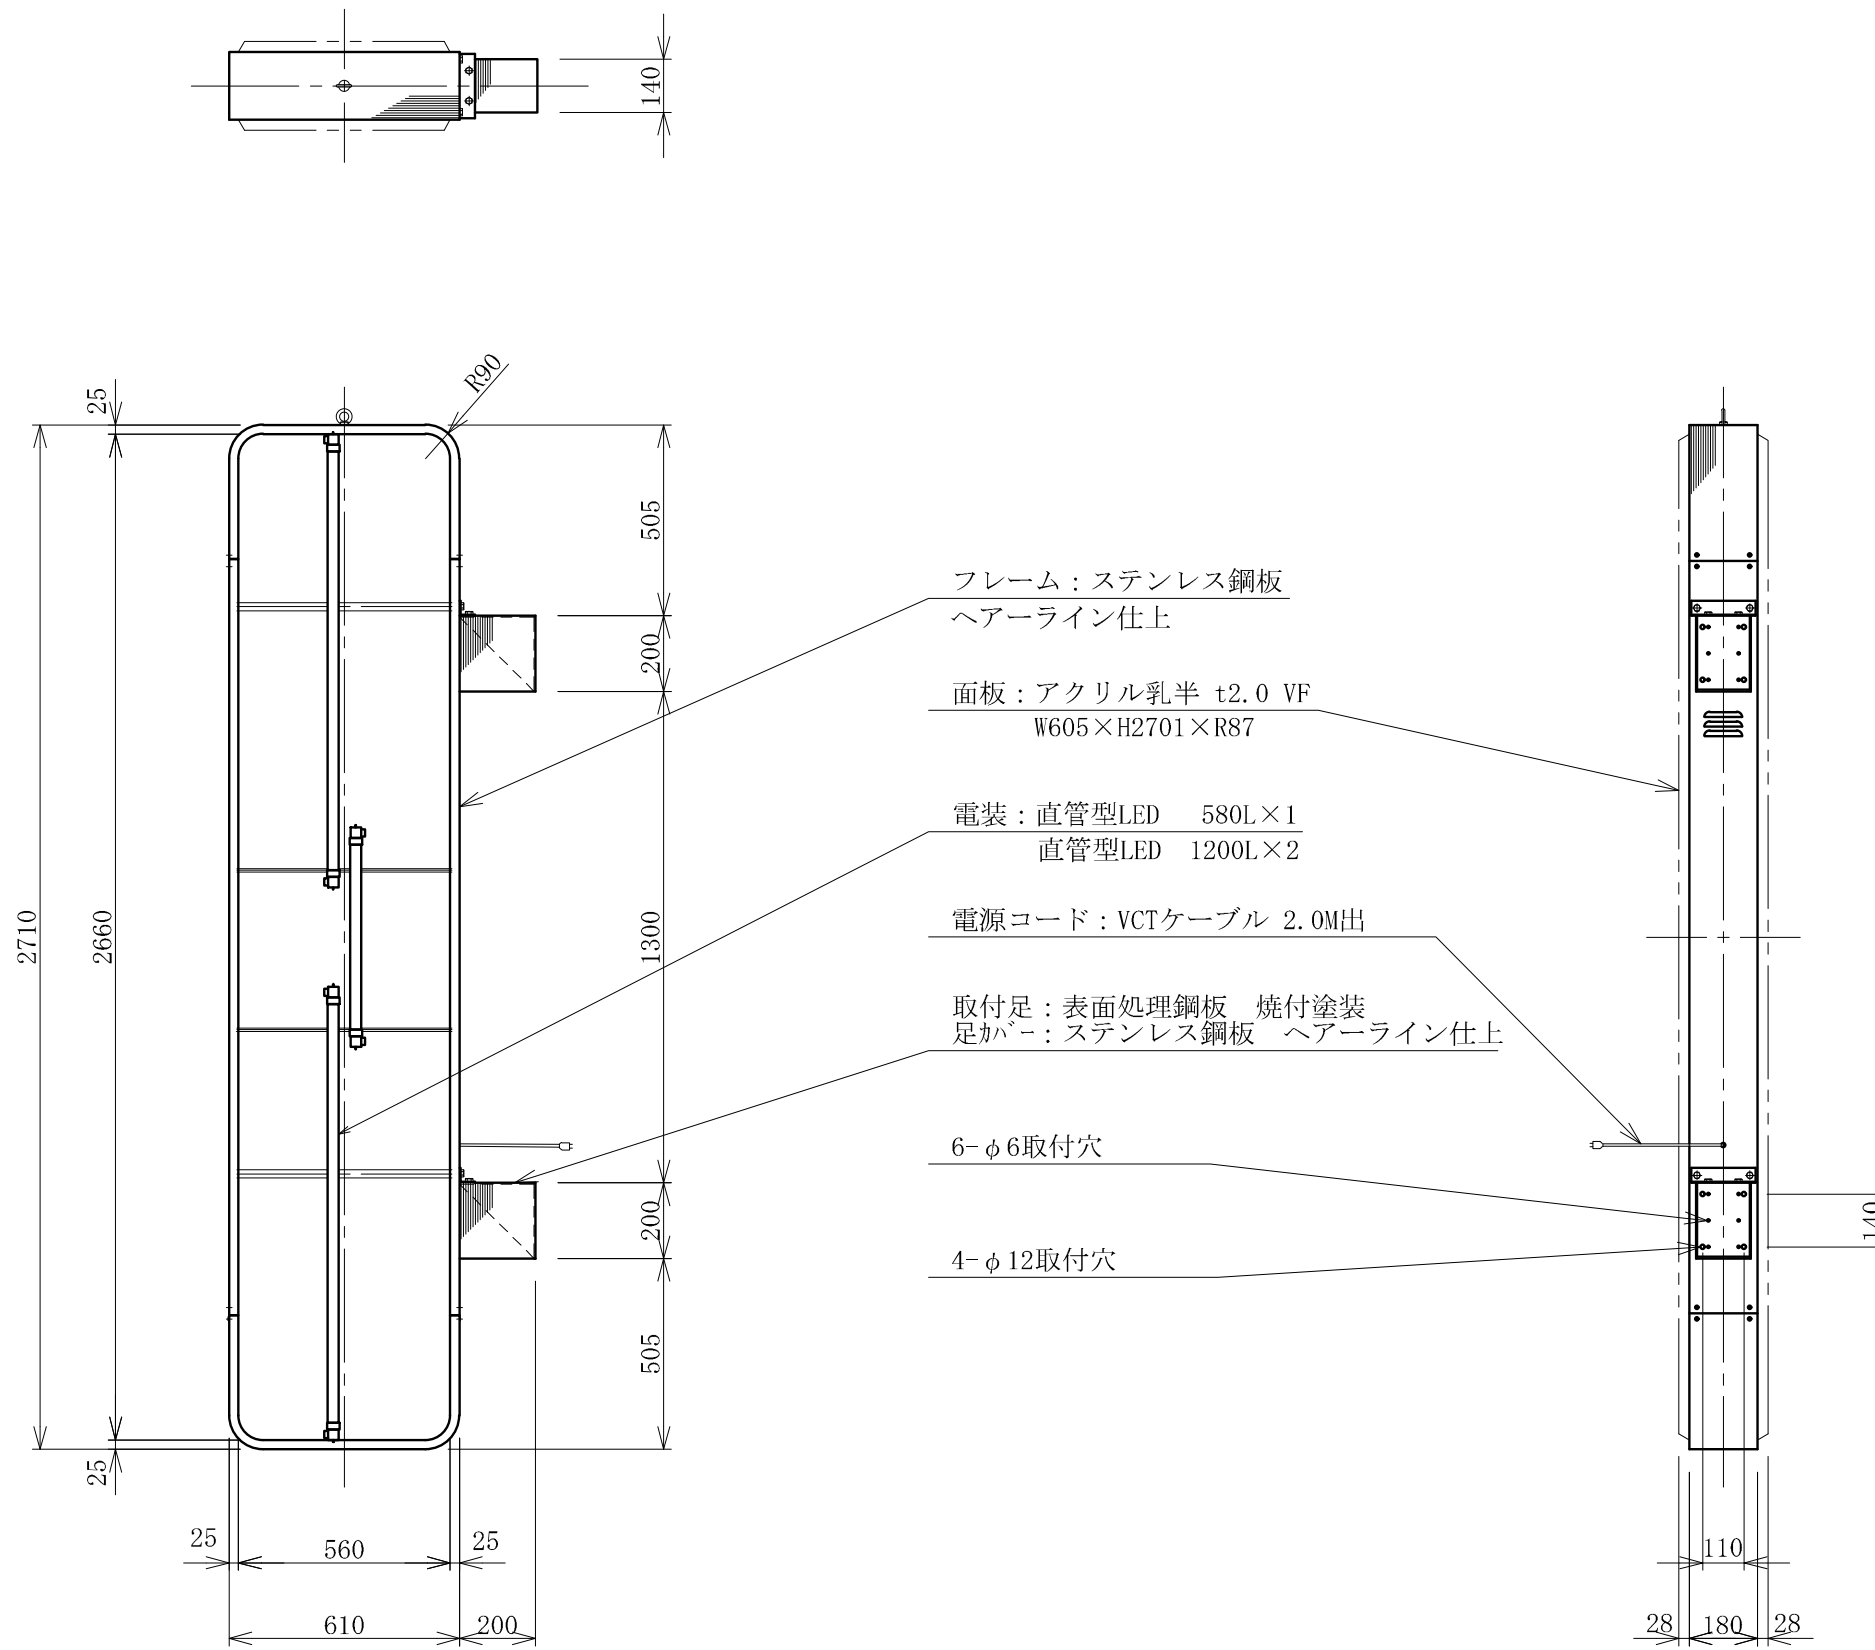

記号	年月日	訂正内容	訂正者
△			
△			

TITLE
三和規格 突出しサイン<ステンレス>

290 角丸ステンレスLED
<No. LLT35-71>

SCALE
1:20 (A3)

DATE
2020. 11. 1

承認 検図 製図 図番

LLT3571-0

三和サインワークス株式会社