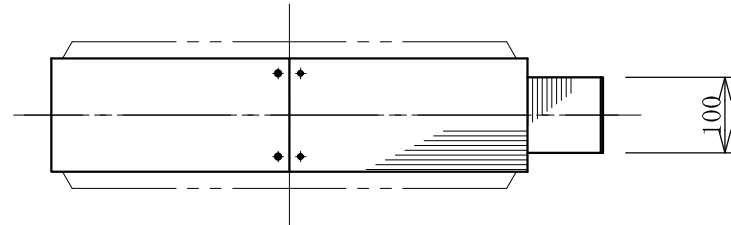

記号	年月日	訂正	内容	訂正者
△				
△				

フレーム：ステンレス鋼板
ヘアライン仕上

電装：直管型LED 580L×1

面板：アクリル乳半 t2.0 VF
W626×H626×R87

取付足：表面処理鋼板 焼付塗装
足カバー：ステンレス鋼板 ヘアライン仕上

6-φ6取付穴

電源コード：VCTケーブル 2.0M出

TITLE
三和規格 突出しサイン<ステンレス>

202 角丸ステンレスLED
<No. LLT15-31>

SCALE
1:10(A3)

DATE
2020. 11. 1

承認 検図 製図 図番
LLT1531-0

三和サインワークス株式会社