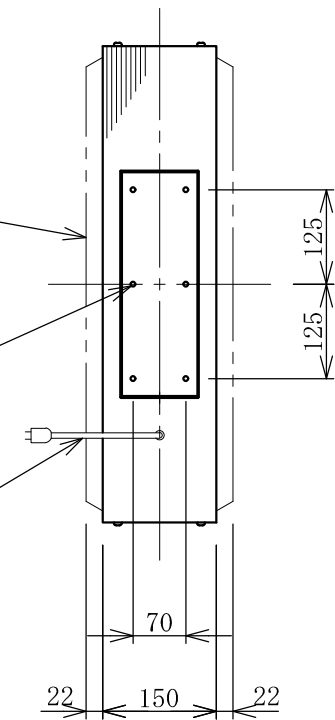

記号	年月日	訂正	内容	訂正者
△				
△				

フレーム：ステンレス鋼板
ヘアライン仕上

電装：直管型LED 580L×1

面板：アクリル乳半 t2.0 VF
W626×H626×R87

取付足：表面処理鋼板 焼付塗装
足カバー：ステンレス鋼板 ヘアライン仕上

6-φ6取付穴

電源コード：VCTケーブル 2.0M出

TITLE
三和規格 突出しサイン<ステンレス>

202 角丸ステンレスLED
<No. LLT15-31>

SCALE
1:10(A3)

DATE
2020. 11. 1

承認 検図 製図 図番
LLT1531-0

三和サインワークス株式会社