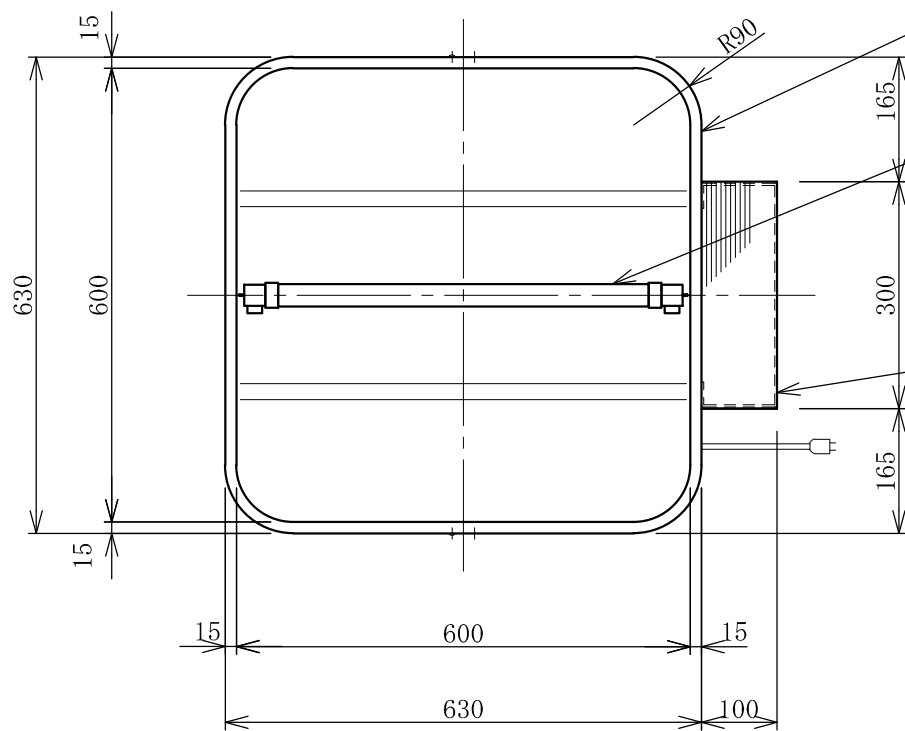

記号	年月日	訂正	内容	訂正者
△				
△				

フレーム：ステンレス鋼板
ヘアライン仕上

電装：直管型LED 580L×1

面板：アクリル乳半 t2.0 VF
W626×H626×R87

取付足：表面処理鋼板 焼付塗装
足カバー：ステンレス鋼板 ヘアライン仕上

6-φ6取付穴

電源コード：VCTケーブル 2.0M出

TITLE
三和規格 突出しサイン<ステンレス>

202 角丸ステンレスLED
<No. LLT15-31>

SCALE
1:10(A3)

DATE
2020. 11. 1

承認 検図 製図 図番
LLT1531-0

三和サインワークス株式会社