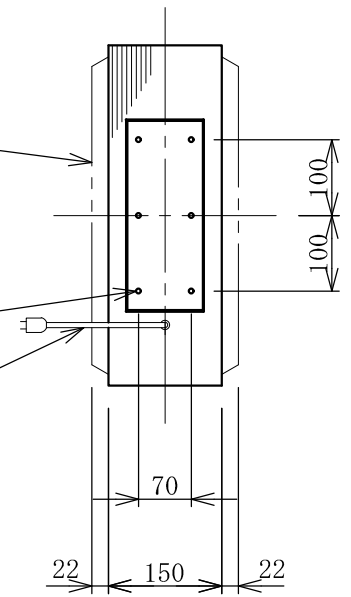

記号	年月日	訂正内容	訂正者
△			
△			

フレーム：ステンレス鋼板  
ヘアライン仕上

電装：直管型LED 580L×1

面板：アクリル乳半 t2.0 VF  
W626×H445×R87

取付足：表面処理鋼板 焼付塗装  
足カバー：ステンレス鋼板 ヘアライン仕上

6-φ6取付穴

電源コード：VCTケーブル 2.0M出

TITLE  
三和規格 突出しサイン<ステンレス>

152 角丸ステンレスLED  
<No. LLT15-21>

SCALE  
1:10(A3)

DATE  
2020.11.1

承認 検図

製図 図番

LLT1521-0

三和サインワークス株式会社