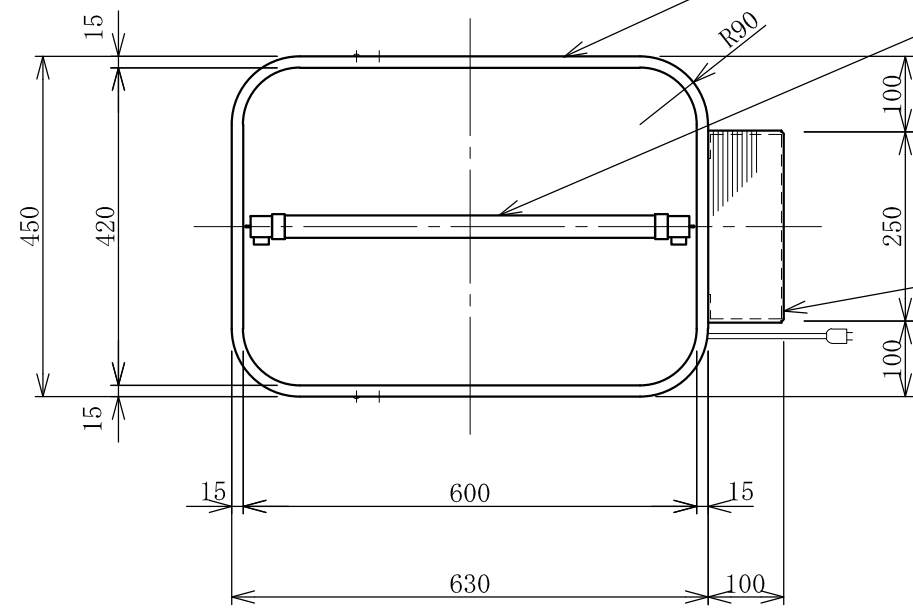

記号	年月日	訂正内容	訂正者
△			
△			

フレーム：ステンレス鋼板  
ヘアライン仕上

電装：直管型LED 580L×1

面板：アクリル乳半 t2.0 VF  
W626×H445×R87

取付足：表面処理鋼板 焼付塗装  
足カバー：ステンレス鋼板 ヘアライン仕上

6-φ6取付穴

電源コード：VCTケーブル 2.0M出

TITLE  
三和規格 突出しサイン<ステンレス>

152 角丸ステンレスLED  
<No. LLT15-21>

SCALE  
1:10(A3)

DATE  
2020.11.1

承認 検図

製図 図番

LLT1521-0

三和サインワークス株式会社