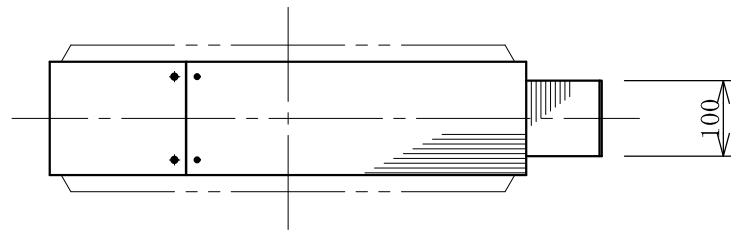

記号	年月日	訂正内容	訂正者
△			
△			

フレーム：ステンレス鋼板  
ヘアライン仕上

電装：直管型LED 580L×1

面板：アクリル乳半 t2.0 VF  
W626×H445×R87

取付足：表面処理鋼板 焼付塗装  
足カバー：ステンレス鋼板 ヘアライン仕上

6-φ6取付穴

電源コード：VCTケーブル 2.0M出

TITLE  
三和規格 突出しサイン<ステンレス>