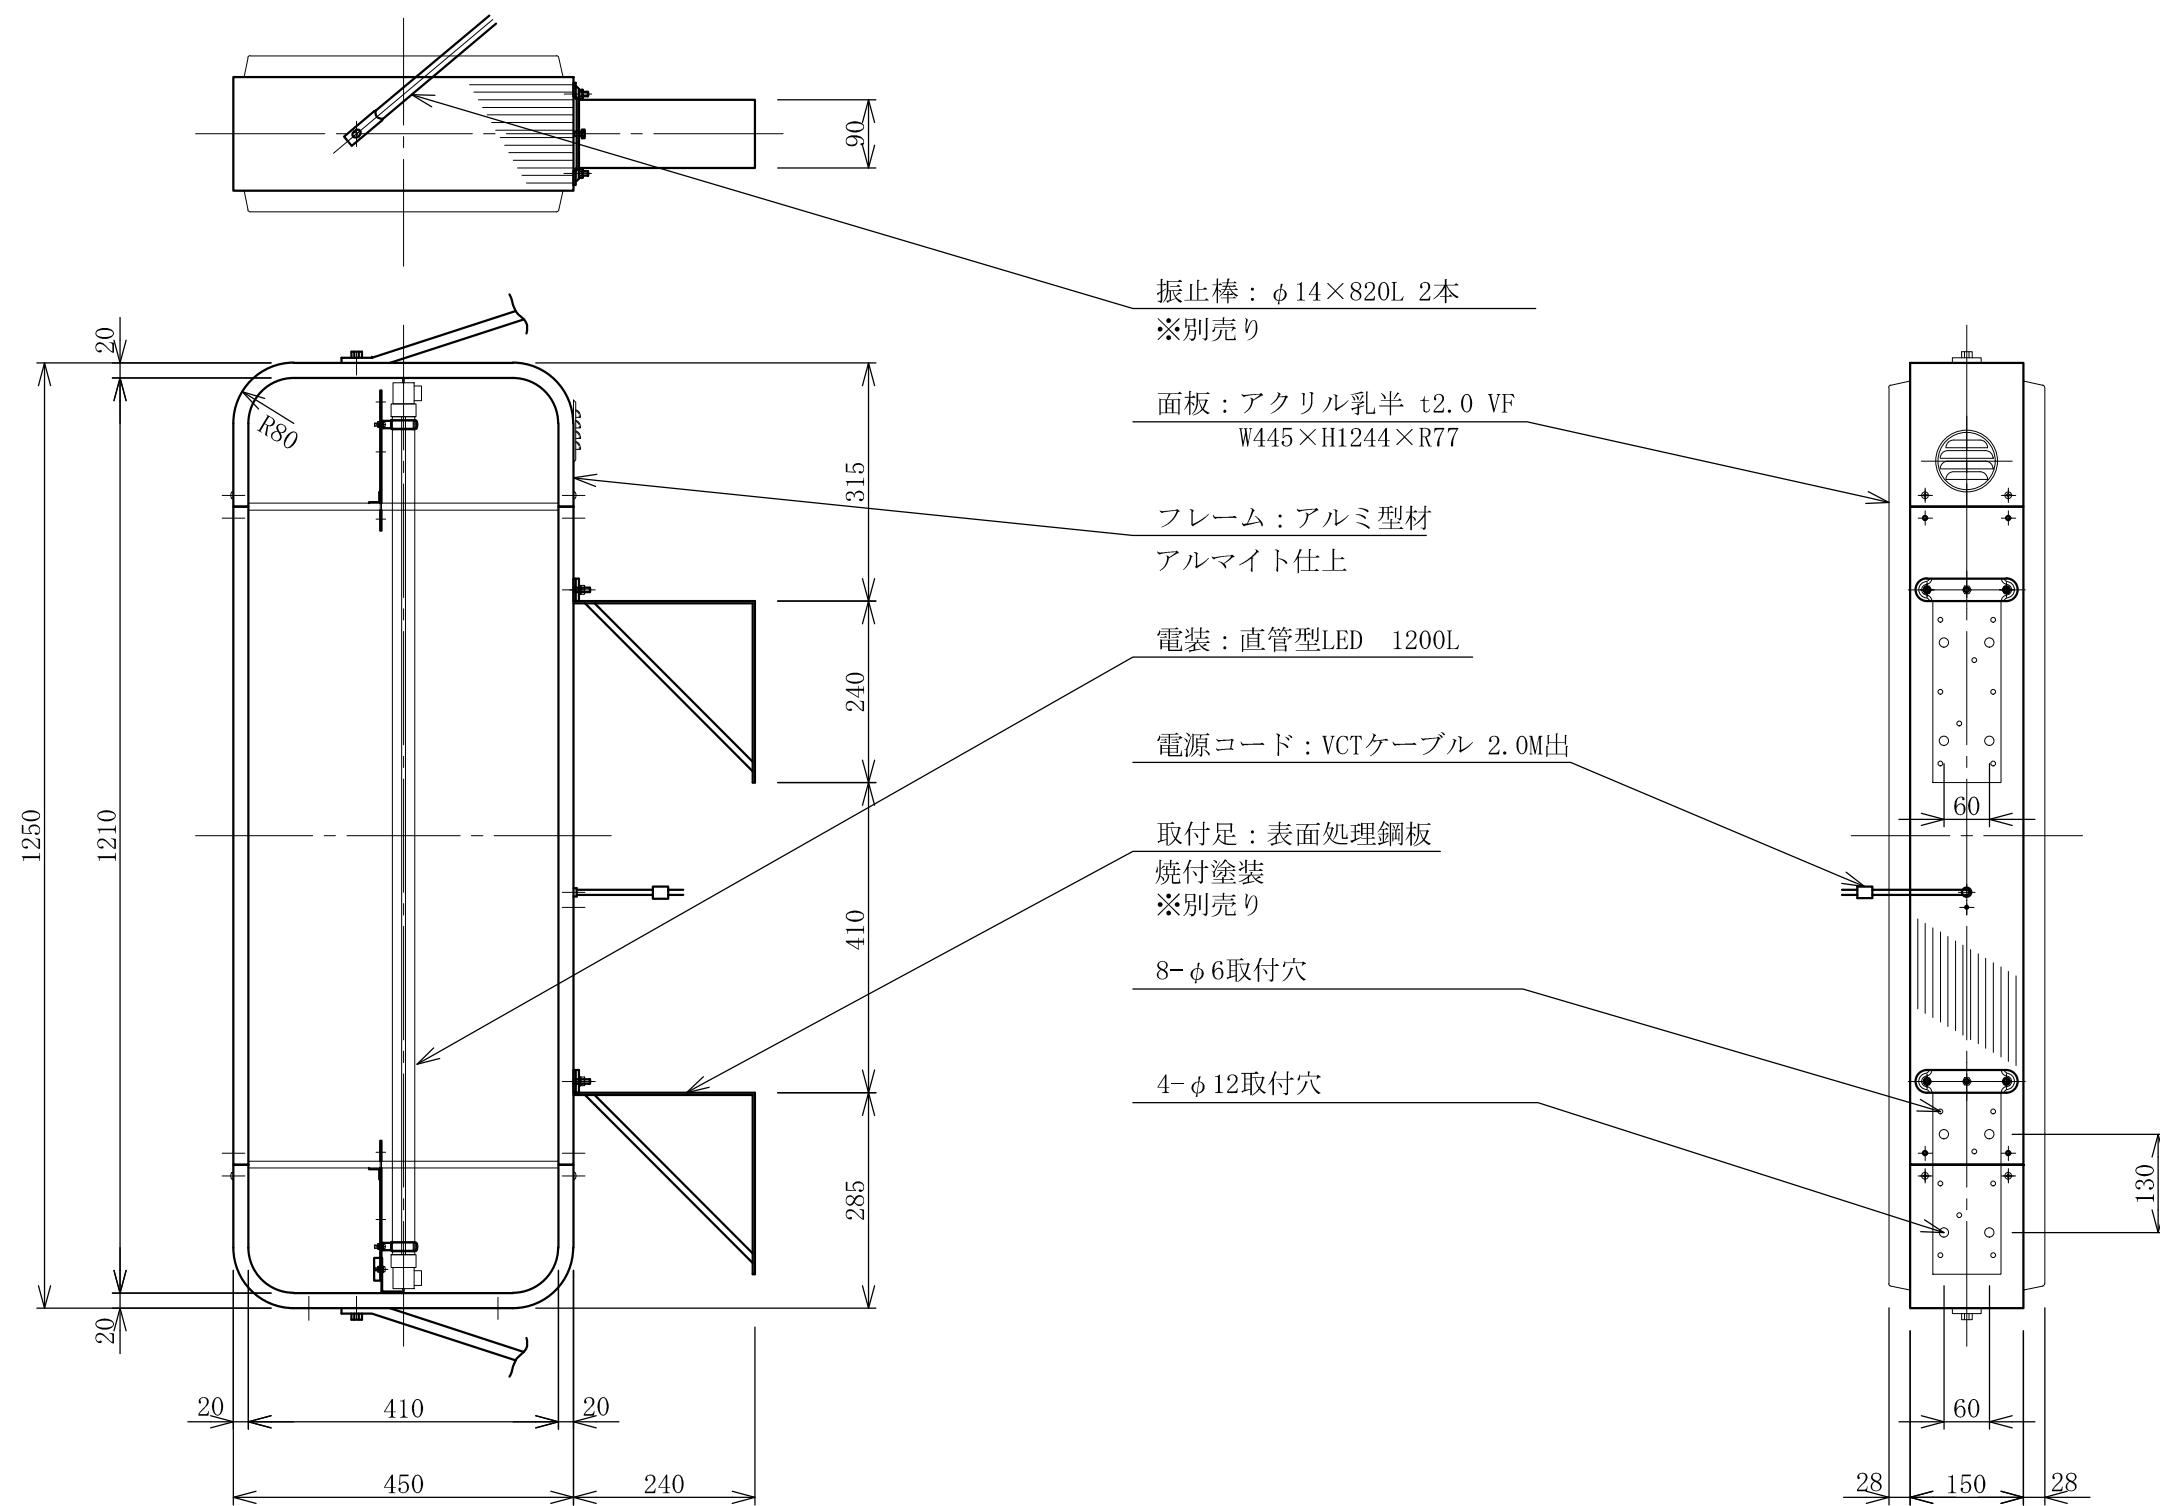

記号	年月日	訂正内容	訂正者
△			
△			

TITLE  
三和規格 突出しサイン<LED>

154 角丸アルミLED  
<No. LLT21-41>

SCALE  
1:10 (A3)

DATE  
2020. 11. 1

承認 検図 製図 図番

LLT2141-0

三和サインワークス株式会社