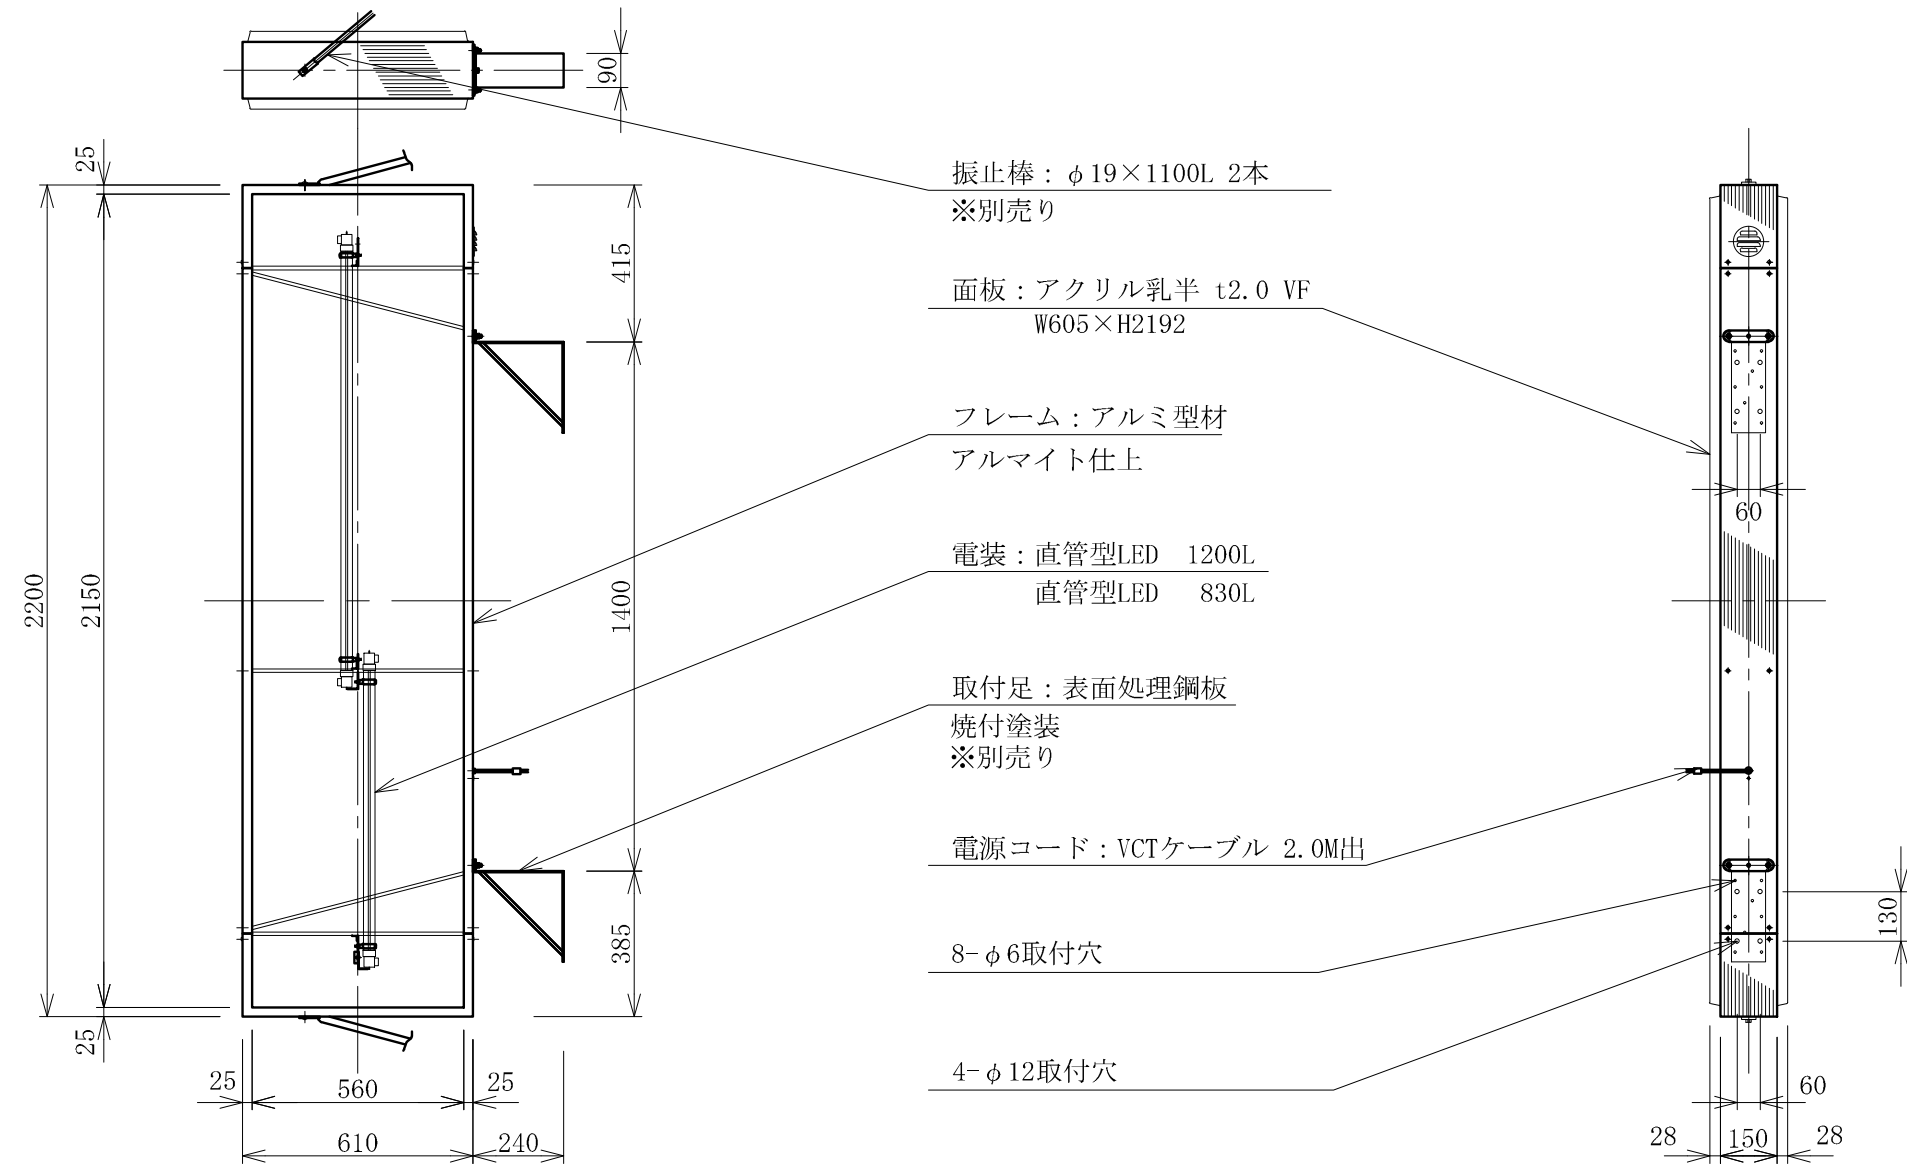

記号	年月日	訂正	内容	訂正者
△				
△				

TITLE 三和規格 突出しサイン<LED>	270 角アルミLED <No. LLT21-67>	SCALE	DATE	承認	検図	製図	図番	三和サインワークス株式会社
		1:20(A3)	2020. 11. 1				LLT2167-0	