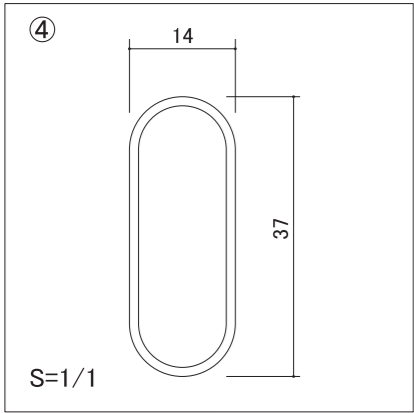

製品仕様書	品名	縮尺	作成日
	B-33 (ホワイト)	15% (A3図面)	2015/10/14

本体重量	4.5kg
面板サイズ	300×300mm

番号	部品名
①	B-33面板 アートパネル白 3mm
②	φ19.1用パネルホルダー ABS 黒
③	Bサインジョイント 白
④	Bサインカラー柱 L=1000 スチール 白塗装
⑤	B-445下パイプ L=350 φ19.1 スチール 白塗装
⑥	B-445横パイプ L=350 スチール 白塗装
⑦	楕円中柱37×14 黒

柱断面図

面板孔位置