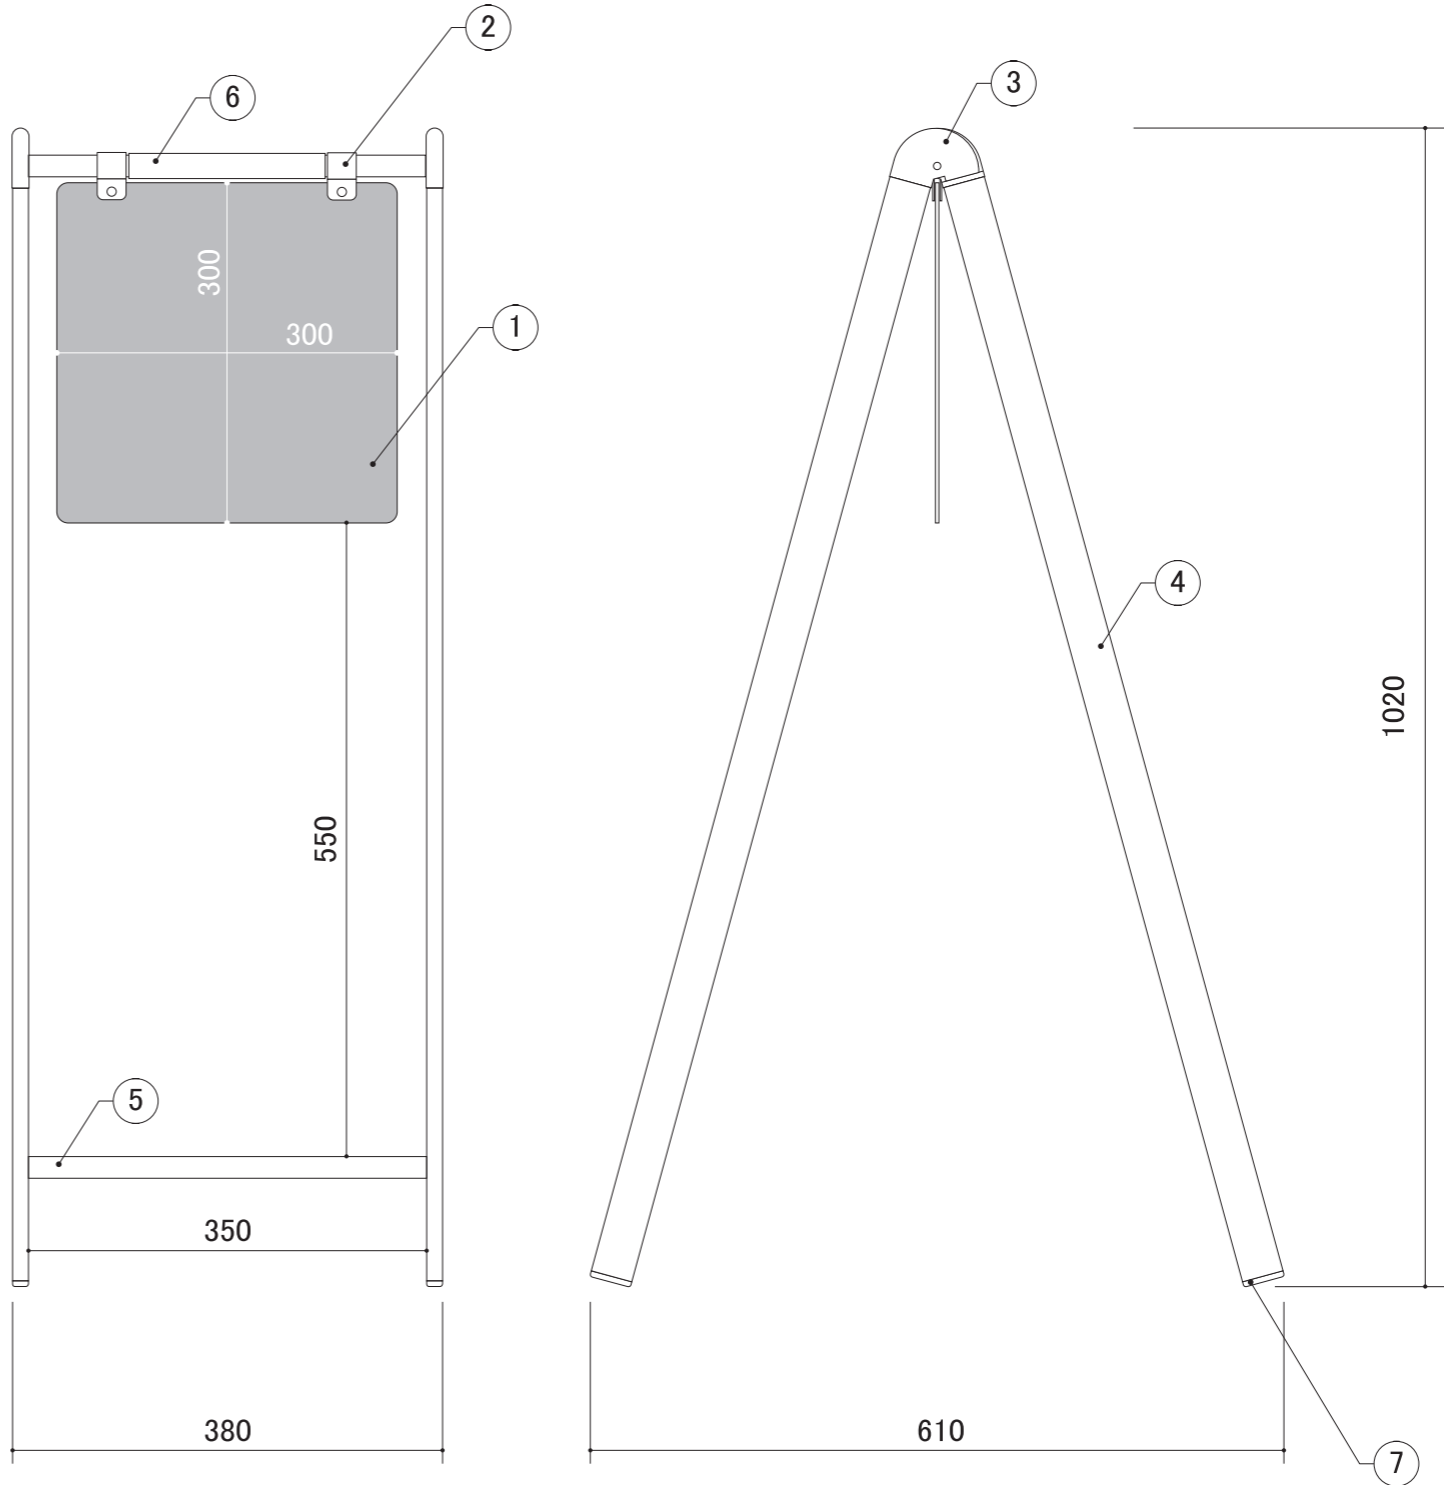

製品仕様書	品名	縮尺	作成日
	B-33 (ホワイト)	15% (A3図面)	2015/10/14

本体重量	4.5kg
面板サイズ	300×300mm

番号	部品名
①	B-33面板 アートパネル白 3mm
②	φ19.1用パネルホルダー ABS 黒
③	Bサインジョイント 白
④	Bサインカラー柱 L=1000 スチール 白塗装
⑤	B-445下パイプ L=350 φ19.1 スチール 白塗装
⑥	B-445横パイプ L=350 スチール 白塗装
⑦	楕円中柱37×14 黒

柱断面図

面板孔位置