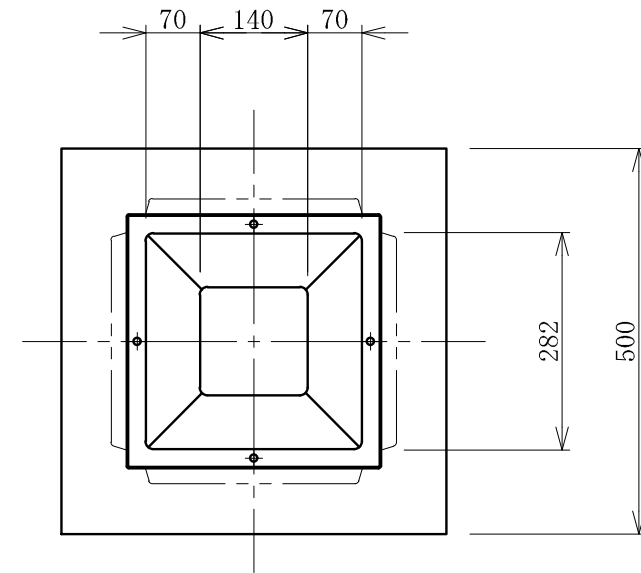

記号	年月日	訂正内容	訂正者
△			
△			

上面図

TITLE
三和規格 スタンドサイン<ロータリー型>

140 スリムロータリー LED
<No. LLT57-42>

SCALE
1:10(A3)

DATE
2020.11.1

承認 検図 製図 図番

LLT5742-0