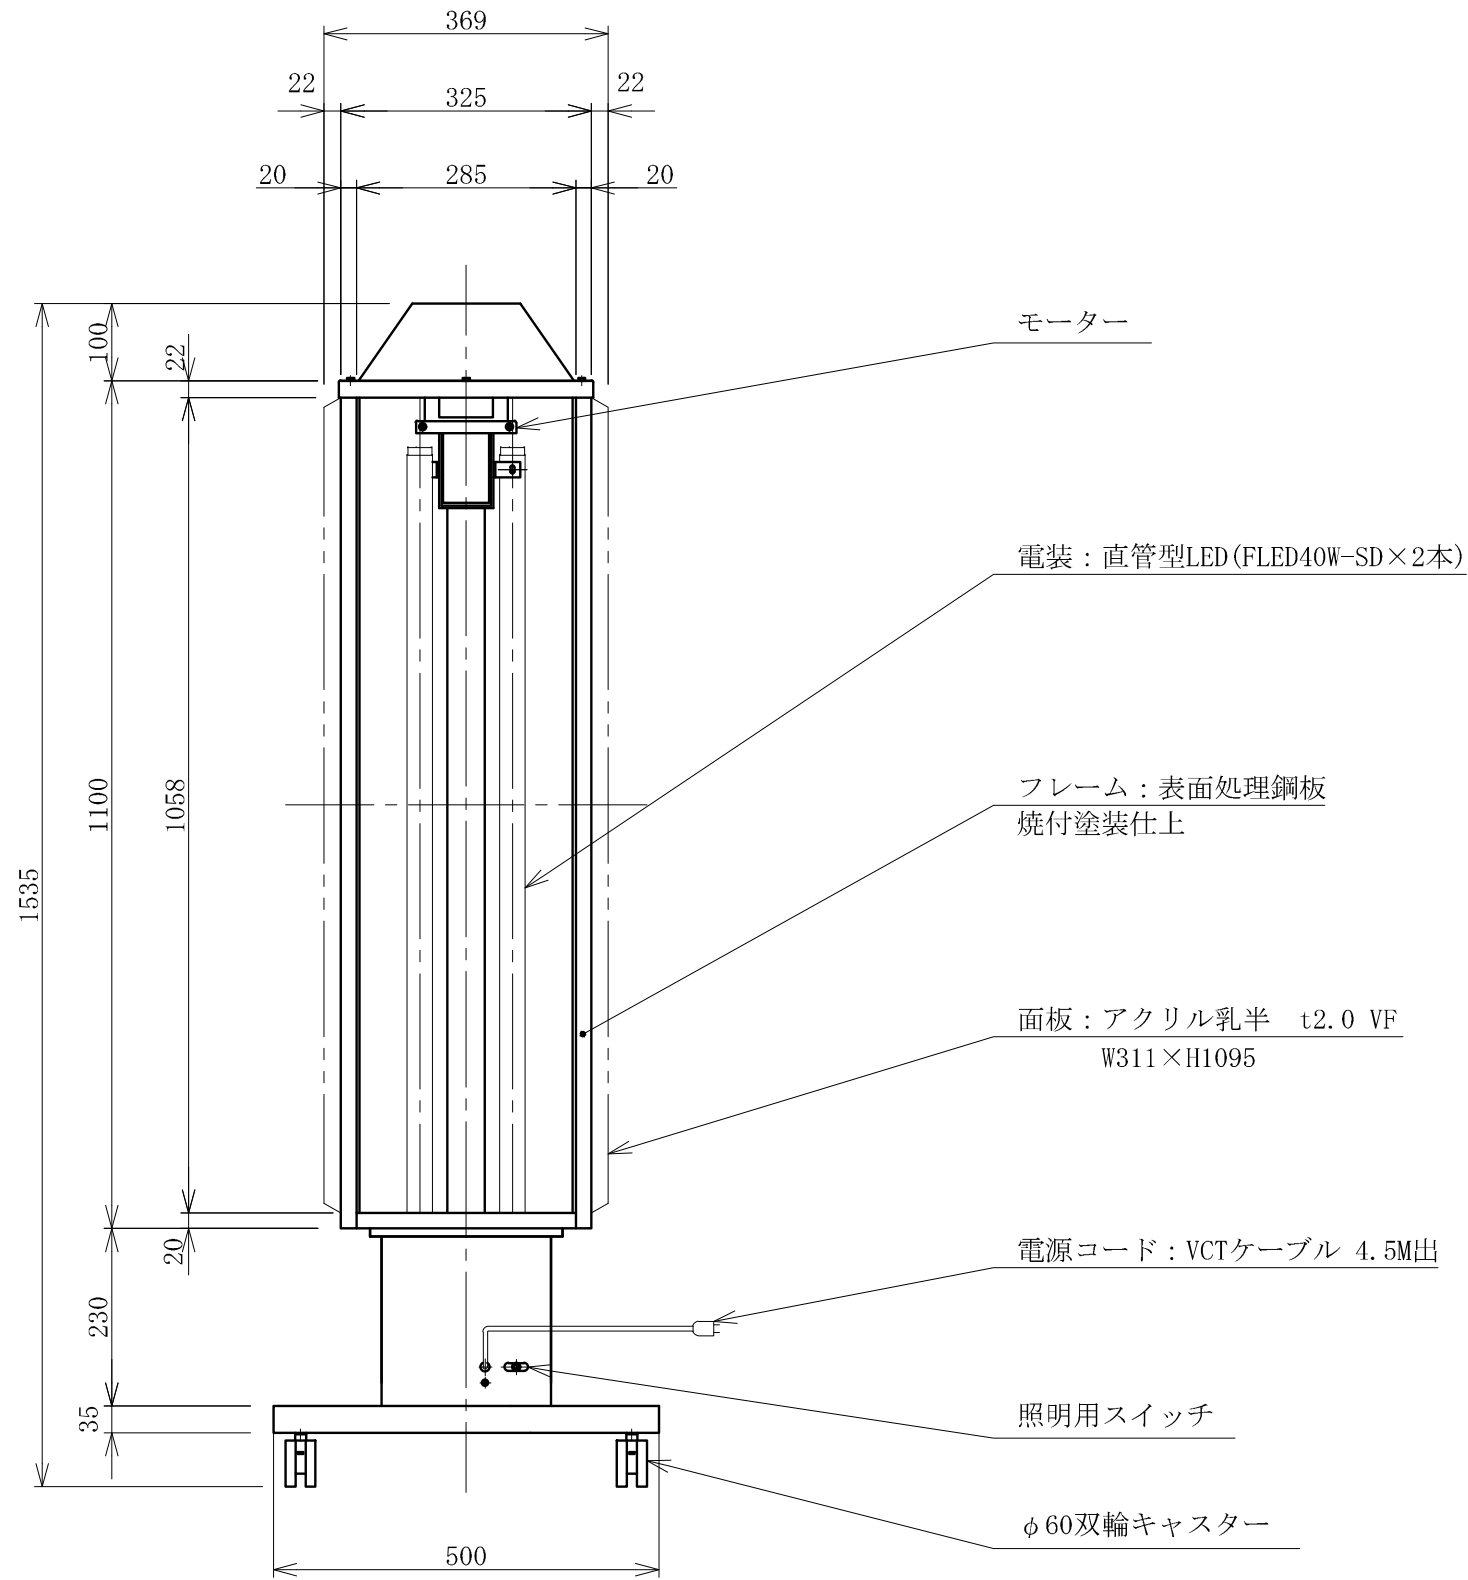

記号	年月日	訂正内容	訂正者
△			
△			

上面図

TITLE
三和規格 スタンドサイン<ロータリー型>

140 スリムロータリー LED
<No. LLT57-42>

SCALE
1:10(A3)

DATE
2020.11.1

承認 検図 製図 図番

LLT5742-0