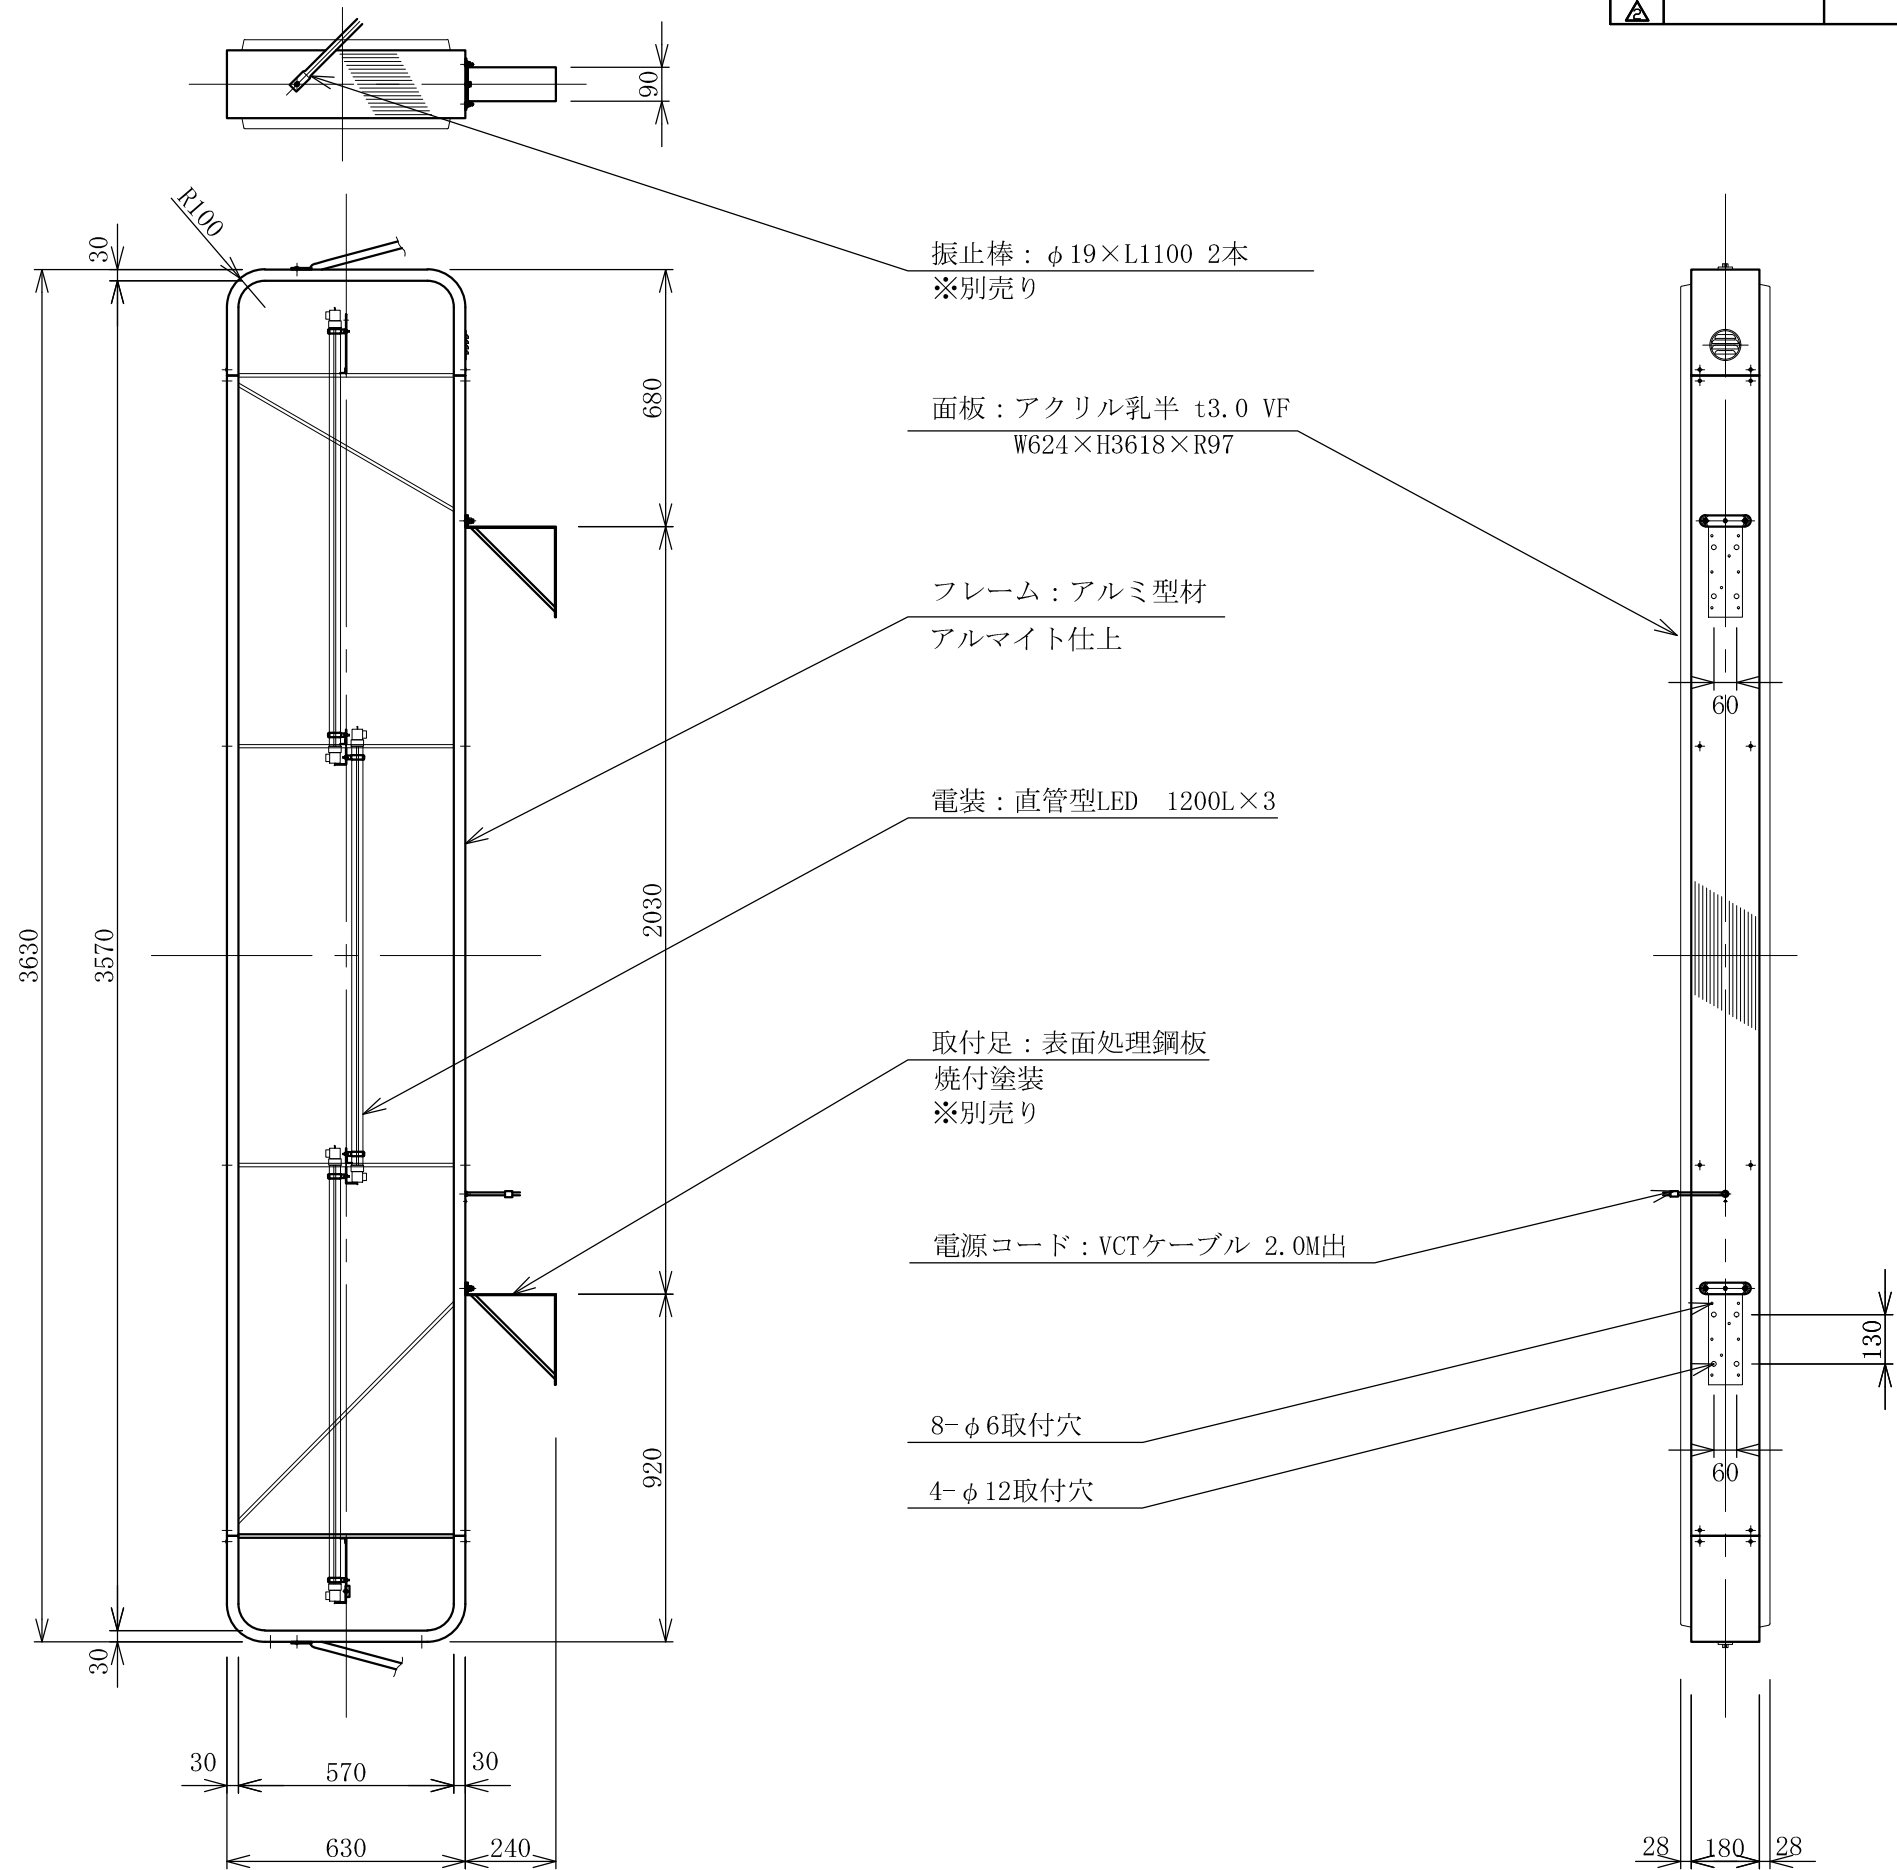

記号	年月日	訂正内容	訂正者
△			
△			

TITLE		SCALE	DATE	承認	検図	製図	図番	
三和規格 突出しサイン<LED>	212 角丸アルミLED <No. LLT31-91>	1:20 (A3)	2020. 11. 1				LLT3191-0	三和サインワークス株式会社